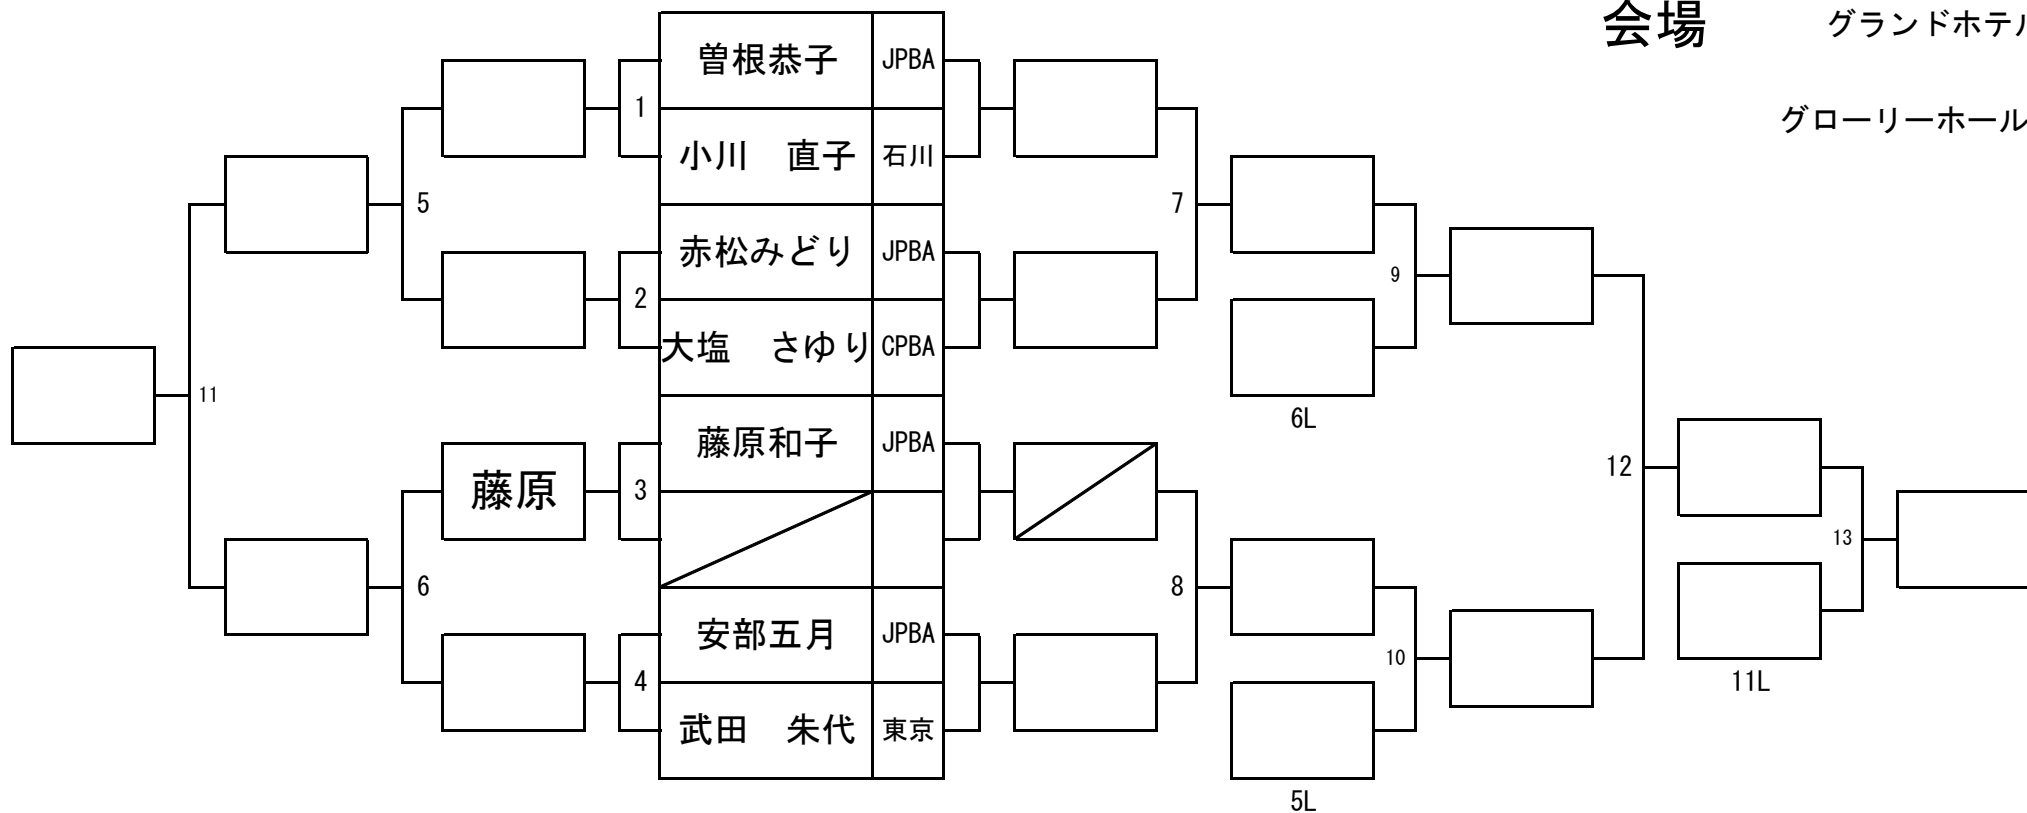

予選トーナメント

Race to 6

3 組

会場

グランドホテル松任

グローリーホール特設会場

社団法人日本ビリヤード協会北陸ブロック
北陸ビリヤード連盟