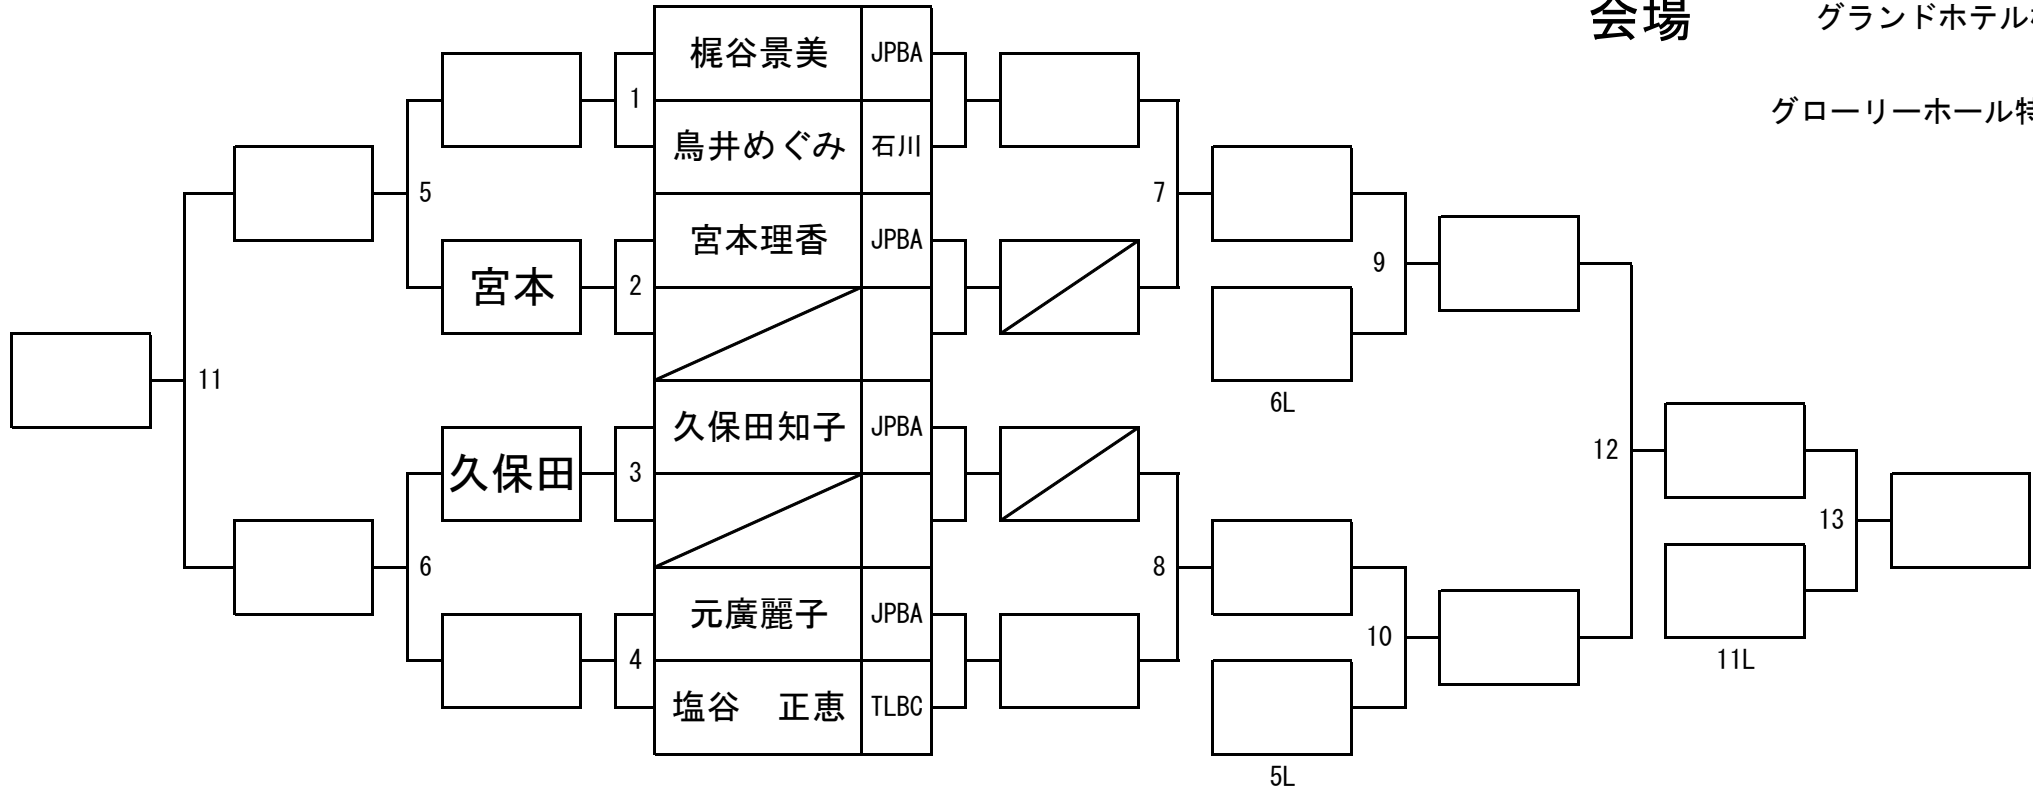

# 予選トーナメント

Race to 6

1組

会場

グランドホテル松任

グローリーホール特設会場

社団法人日本ビリヤード協会北陸ブロック  
北陸ビリヤード連盟