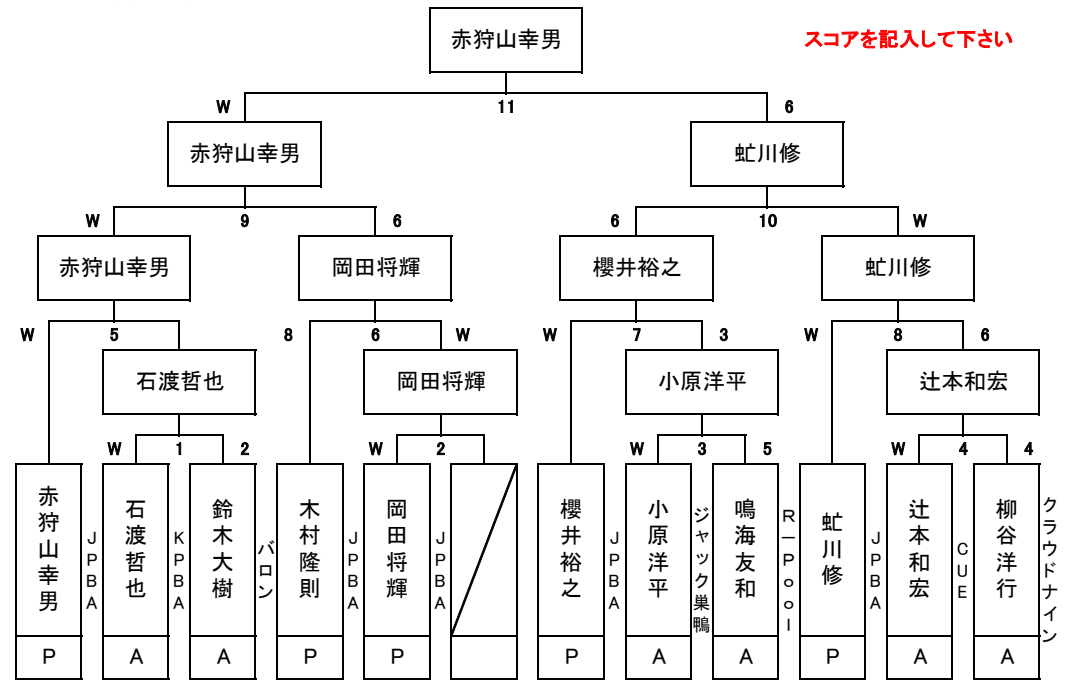

第29回 関東OPEN

予選 1組

2013年8月24日(土) 9:30集合

第29回 関東OPEN

予選 2組

2013年8月24日(土) 9:30集合

第29回 関東OPEN

予選 3組