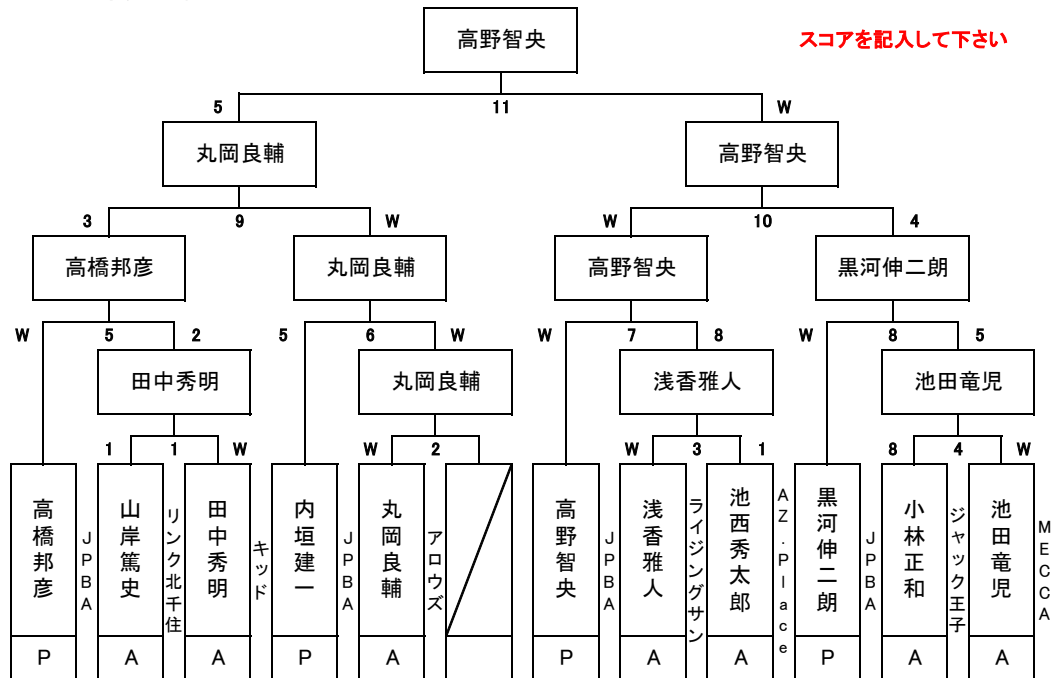

予選 6組

2013年8月24日(土) 9:30集合

第29回 関東OPEN

予選 7組

2013年8月24日(土) 9:30集合

第29回 関東OPEN

予選 8組

2013年8月24日(土) 9:30集合