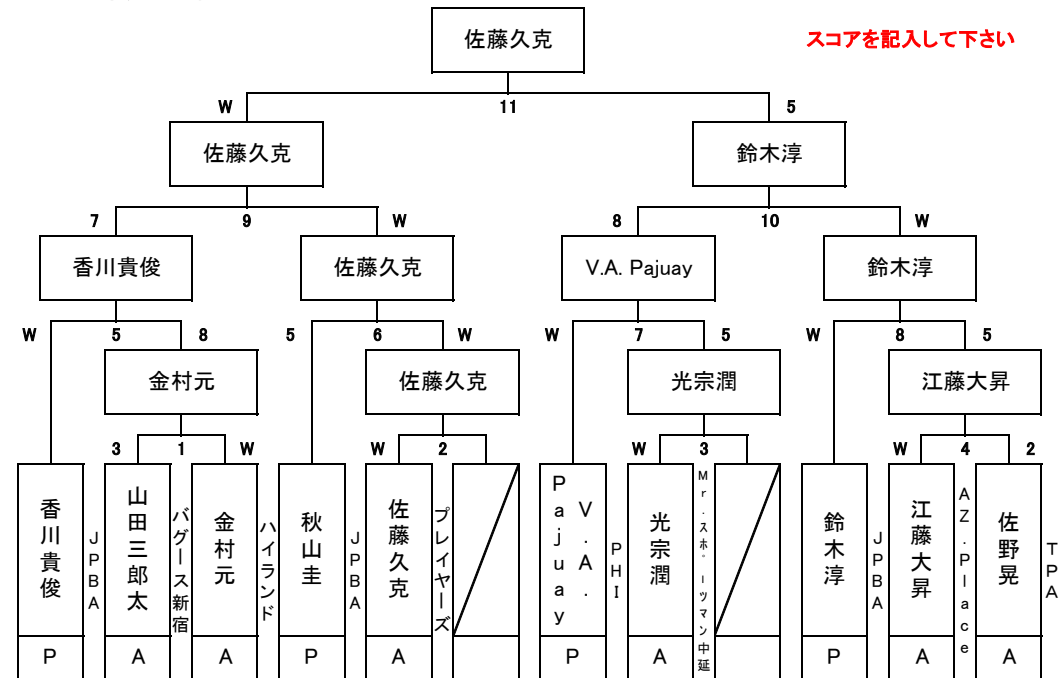

第29回 関東OPEN

予選 14組

2013年8月24日(土) 9:30集合