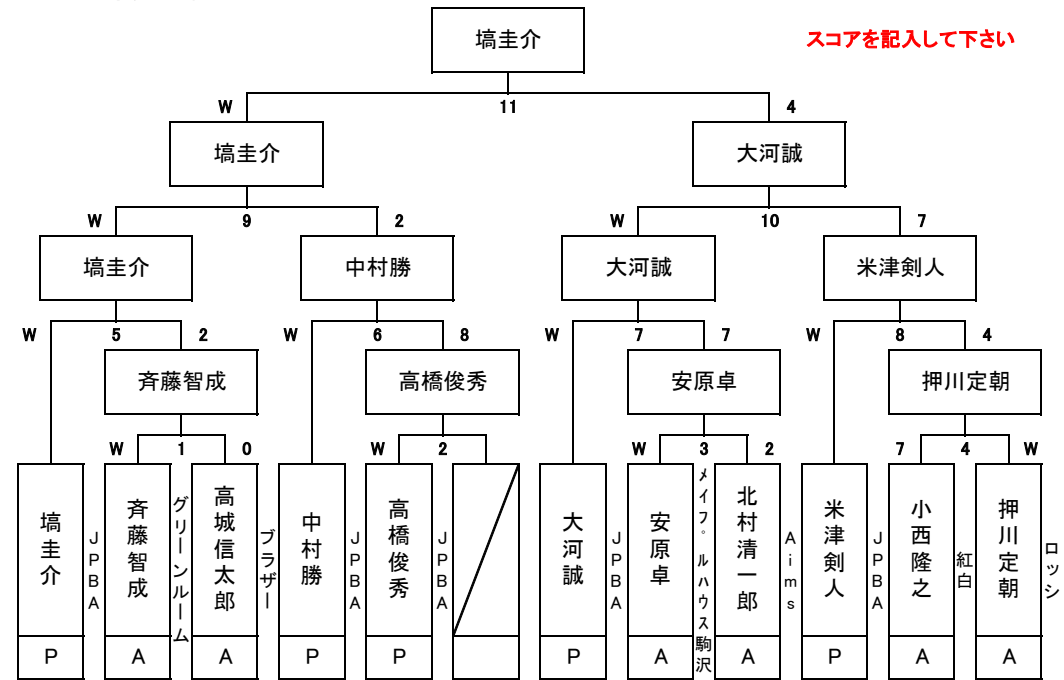

第29回 関東OPEN

予選 6組

2013年8月24日(土) 9:30集合