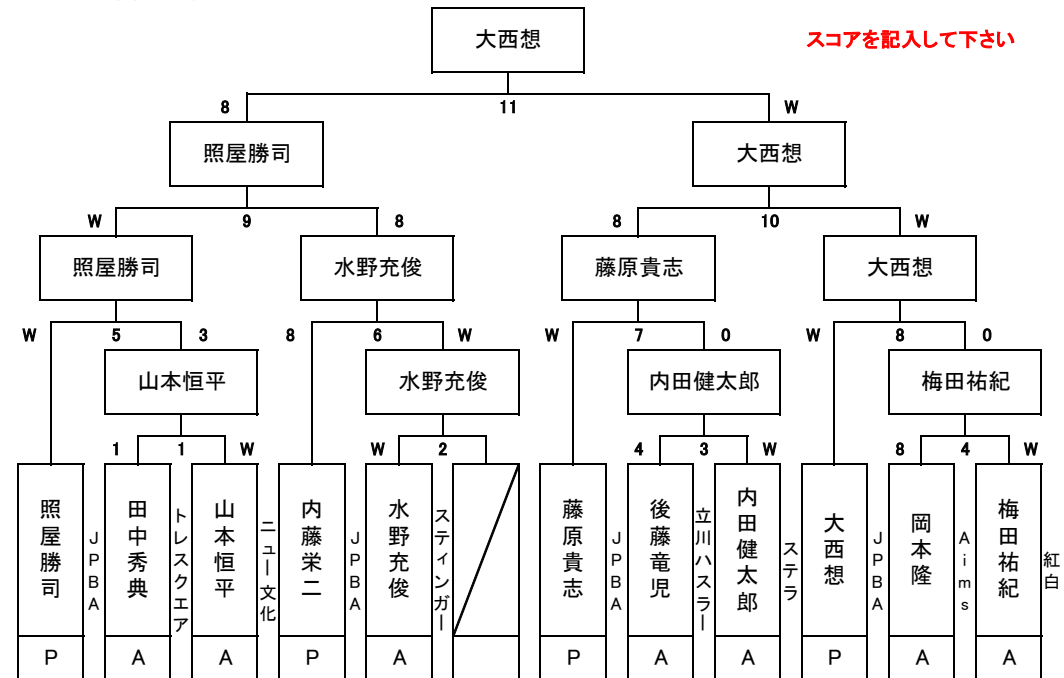

予選 6組

2013年8月24日(土) 9:30集合

第29回 関東OPEN

予選 7組

2013年8月24日(土) 9:30集合

第29回 関東OPEN

予選 8組

2013年8月24日(土) 9:30集合