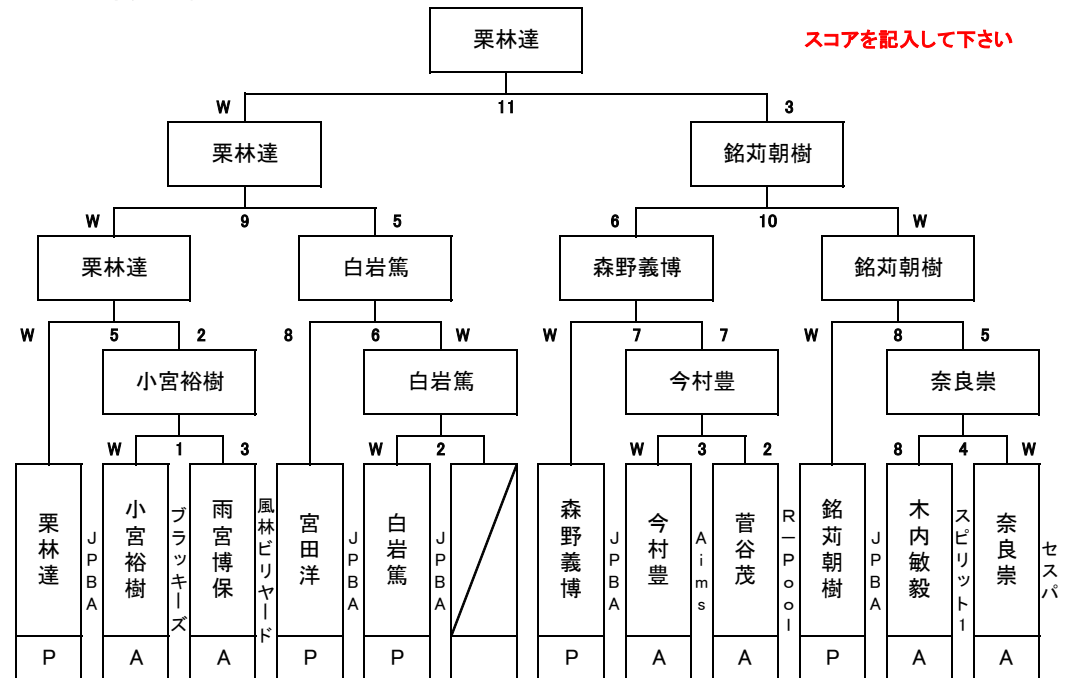

第29回 関東OPEN

予選 4組

2013年8月24日(土) 9:30集合