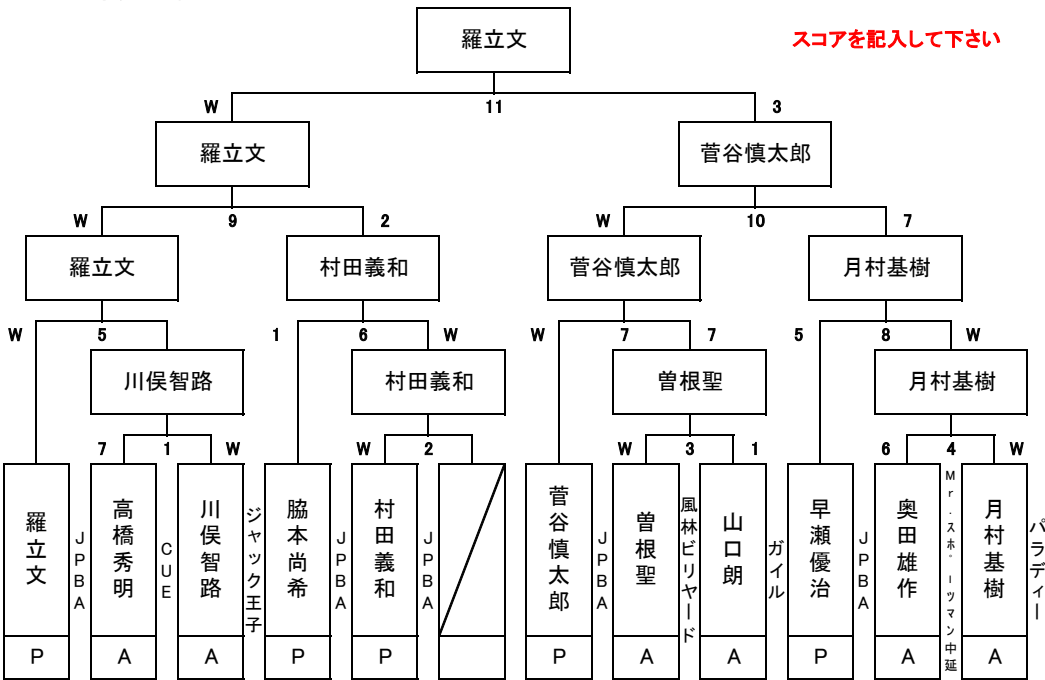

第29回 関東OPEN

予選 1組

2013年8月24日(土) 9:30集合

第29回 関東OPEN

予選 2組

2013年8月24日(土) 9:30集合

第29回 関東OPEN

予選 3組