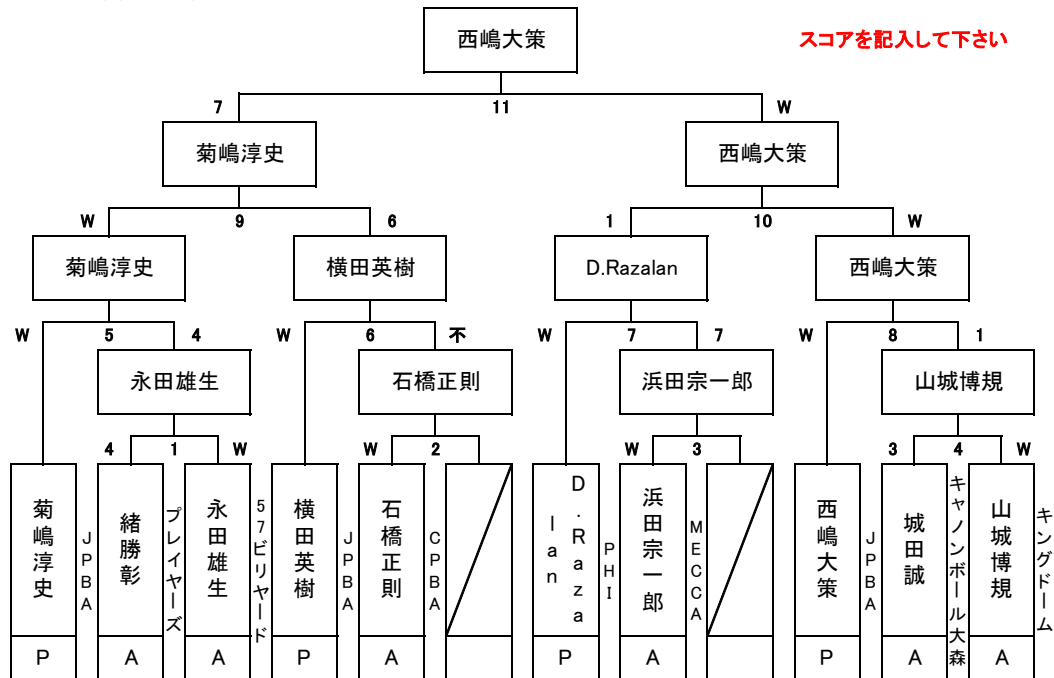

予選 14組

2013年8月24日(土) 9:30集合

第29回 関東OPEN

予選 15組

2013年8月24日(土) 9:30集合

第29回 関東OPEN

予選 16組

2013年8月24日(土) 9:30集合