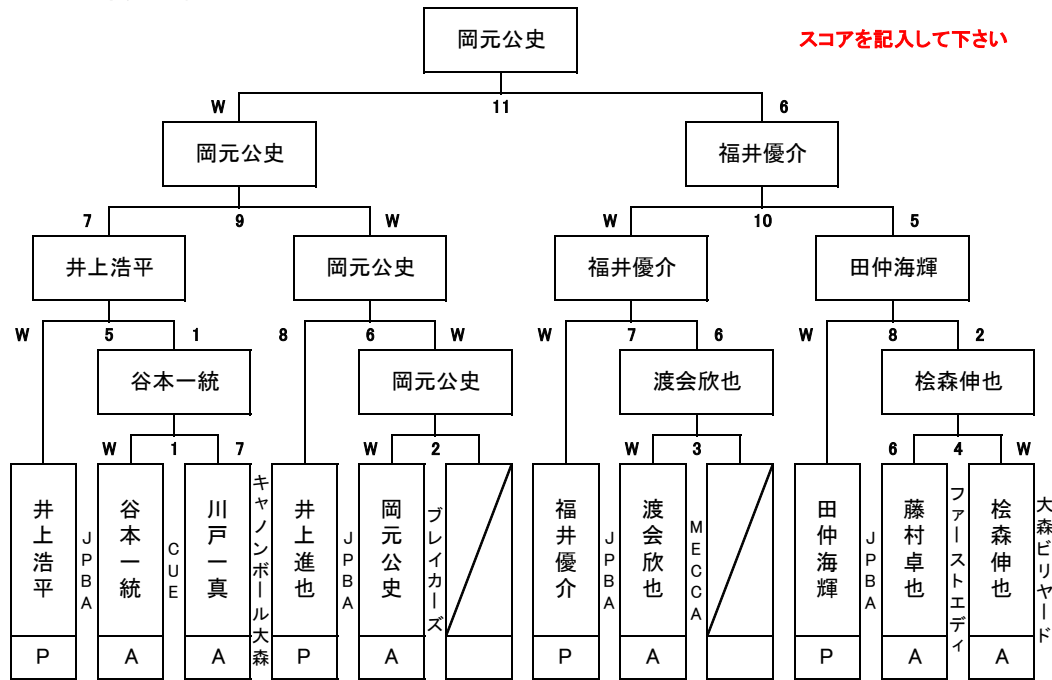

第29回 関東OPEN

予選 9組

2013年8月24日(土) 9:30集合