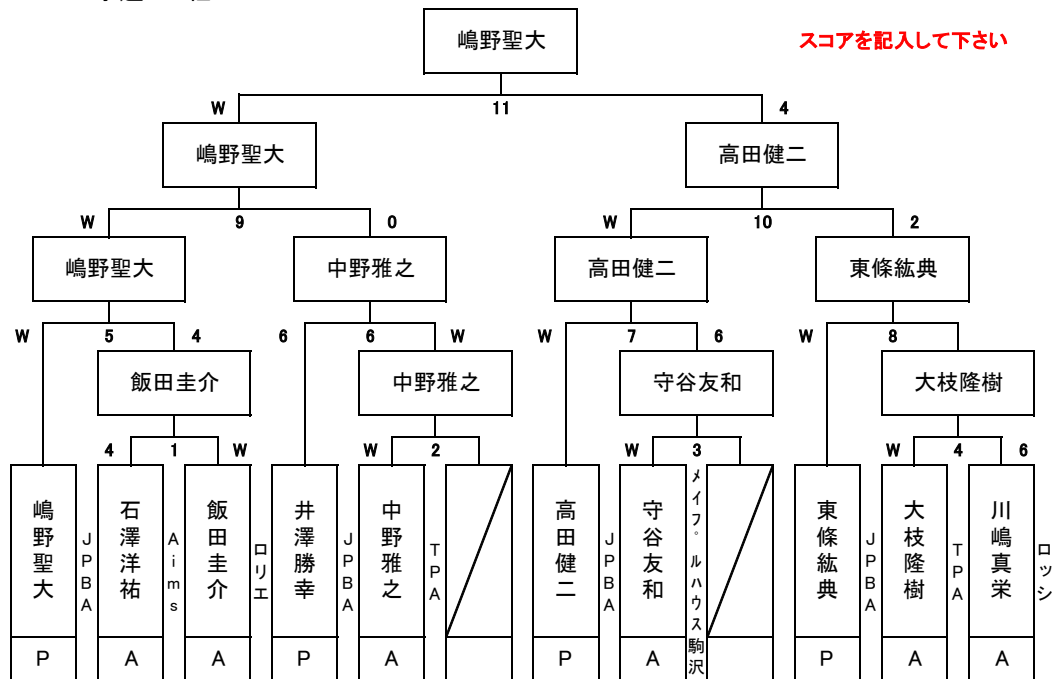

第29回 関東OPEN

予選 11組

2013年8月24日(土) 9:30集合