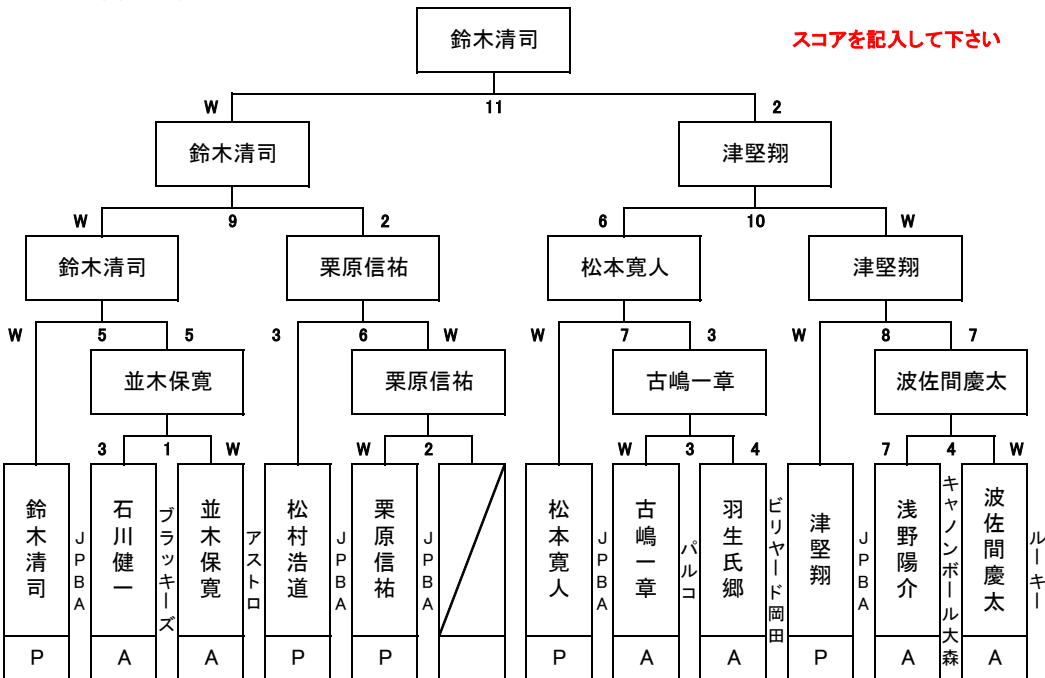

第29回 関東OPEN

予選 3組

2013年8月24日(土) 9:30集合