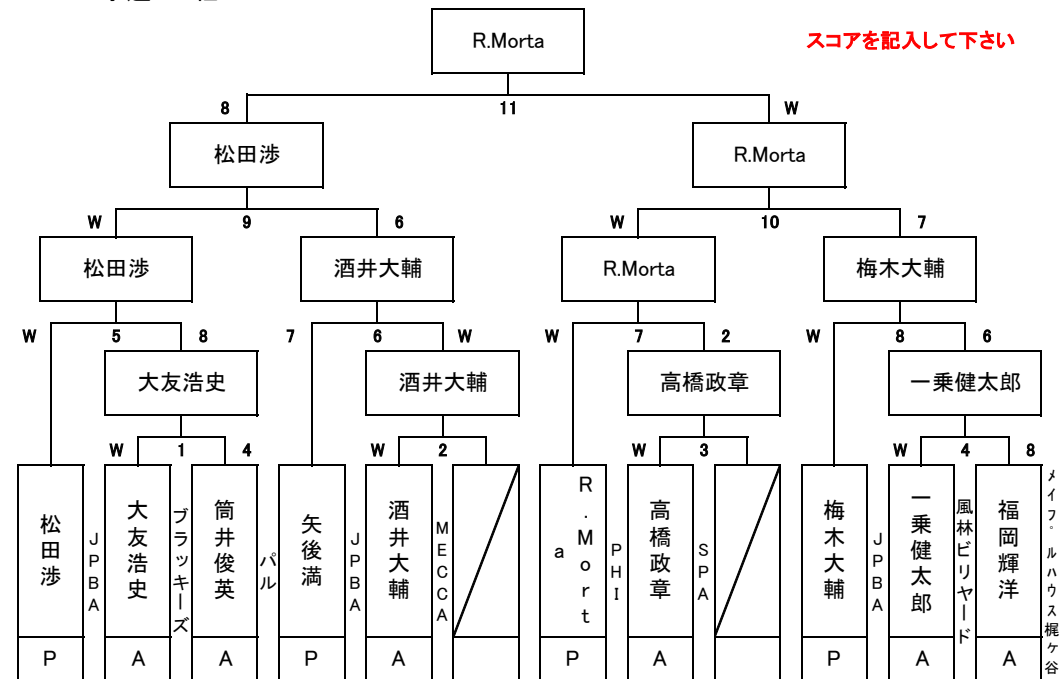

第29回 関東OPEN

予選 12組

2013年8月24日(土) 9:30集合