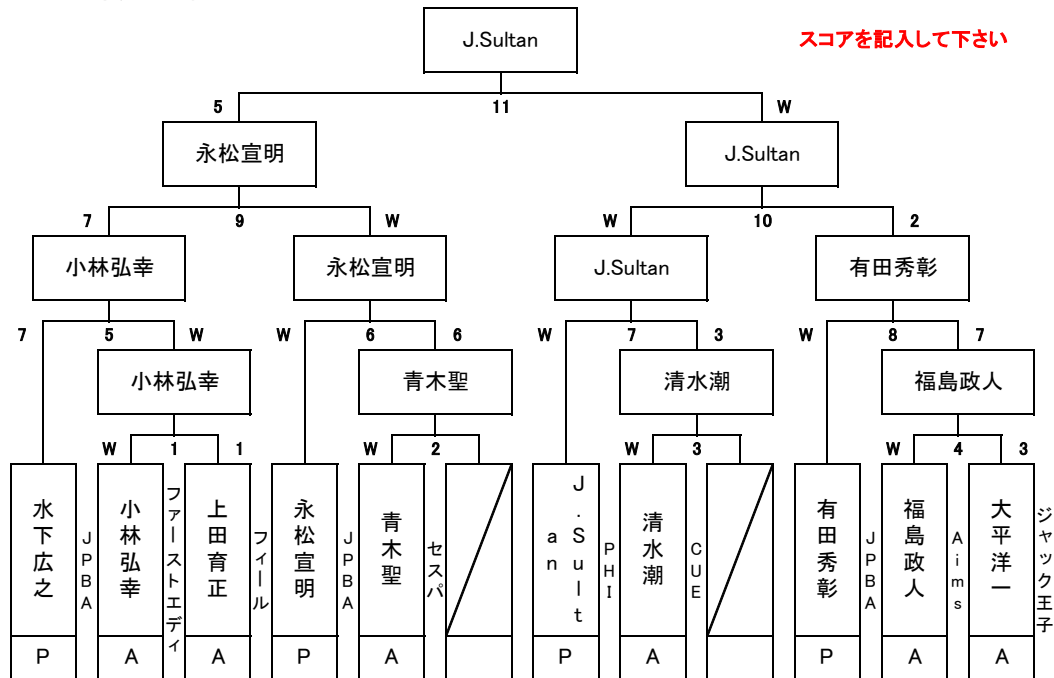

2013年8月24日(土) 9:30集合

第29回 関東OPEN

予選 12組

2013年8月24日(土) 9:30集合

第29回 関東OPEN

予選 13組

2013年8月24日(土) 9:30集合

第29回 関東OPEN