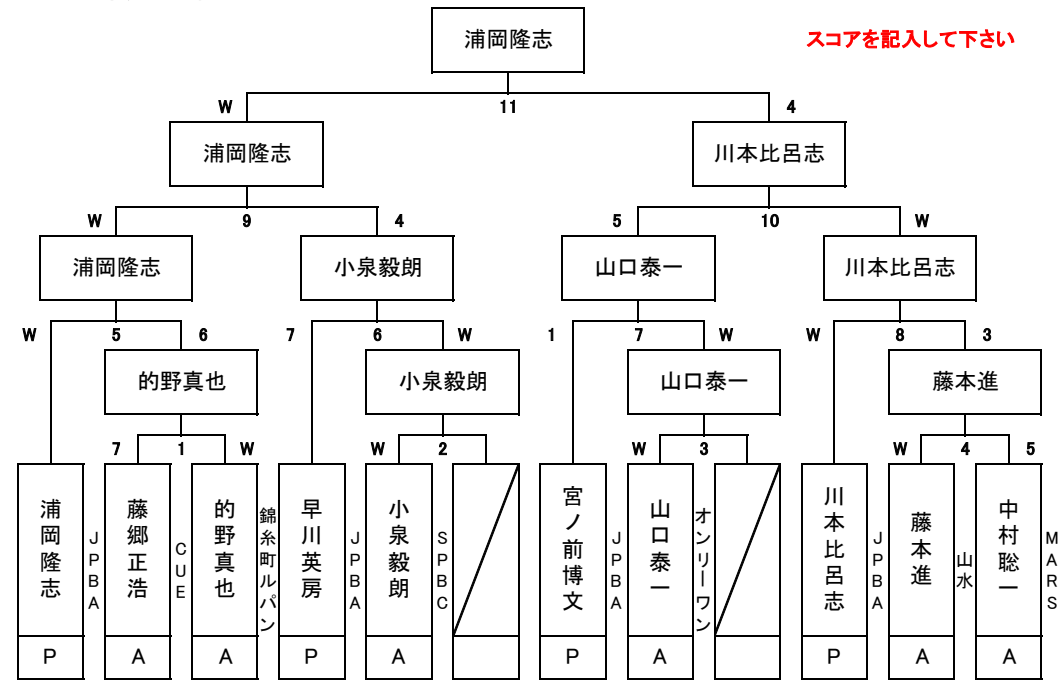

第29回 関東OPEN

予選 9組

2013年8月24日(土) 9:30集合

第29回 関東OPEN

予選 10組

2013年8月24日(土) 9:30集合

第29回 関東OPEN

予選 11組