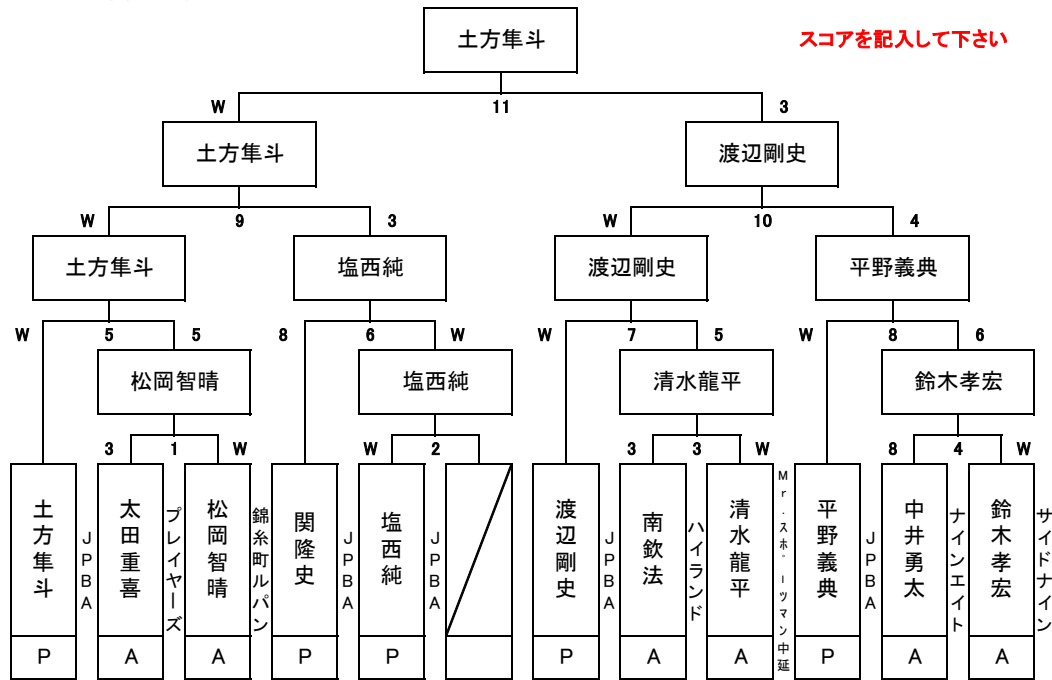

2013年8月24日(土) 9:30集合

第29回 関東OPEN

予選 4組

2013年8月24日(土) 9:30集合

第29回 関東OPEN

予選 5組

2013年8月24日(土) 9:30集合

第29回 関東OPEN