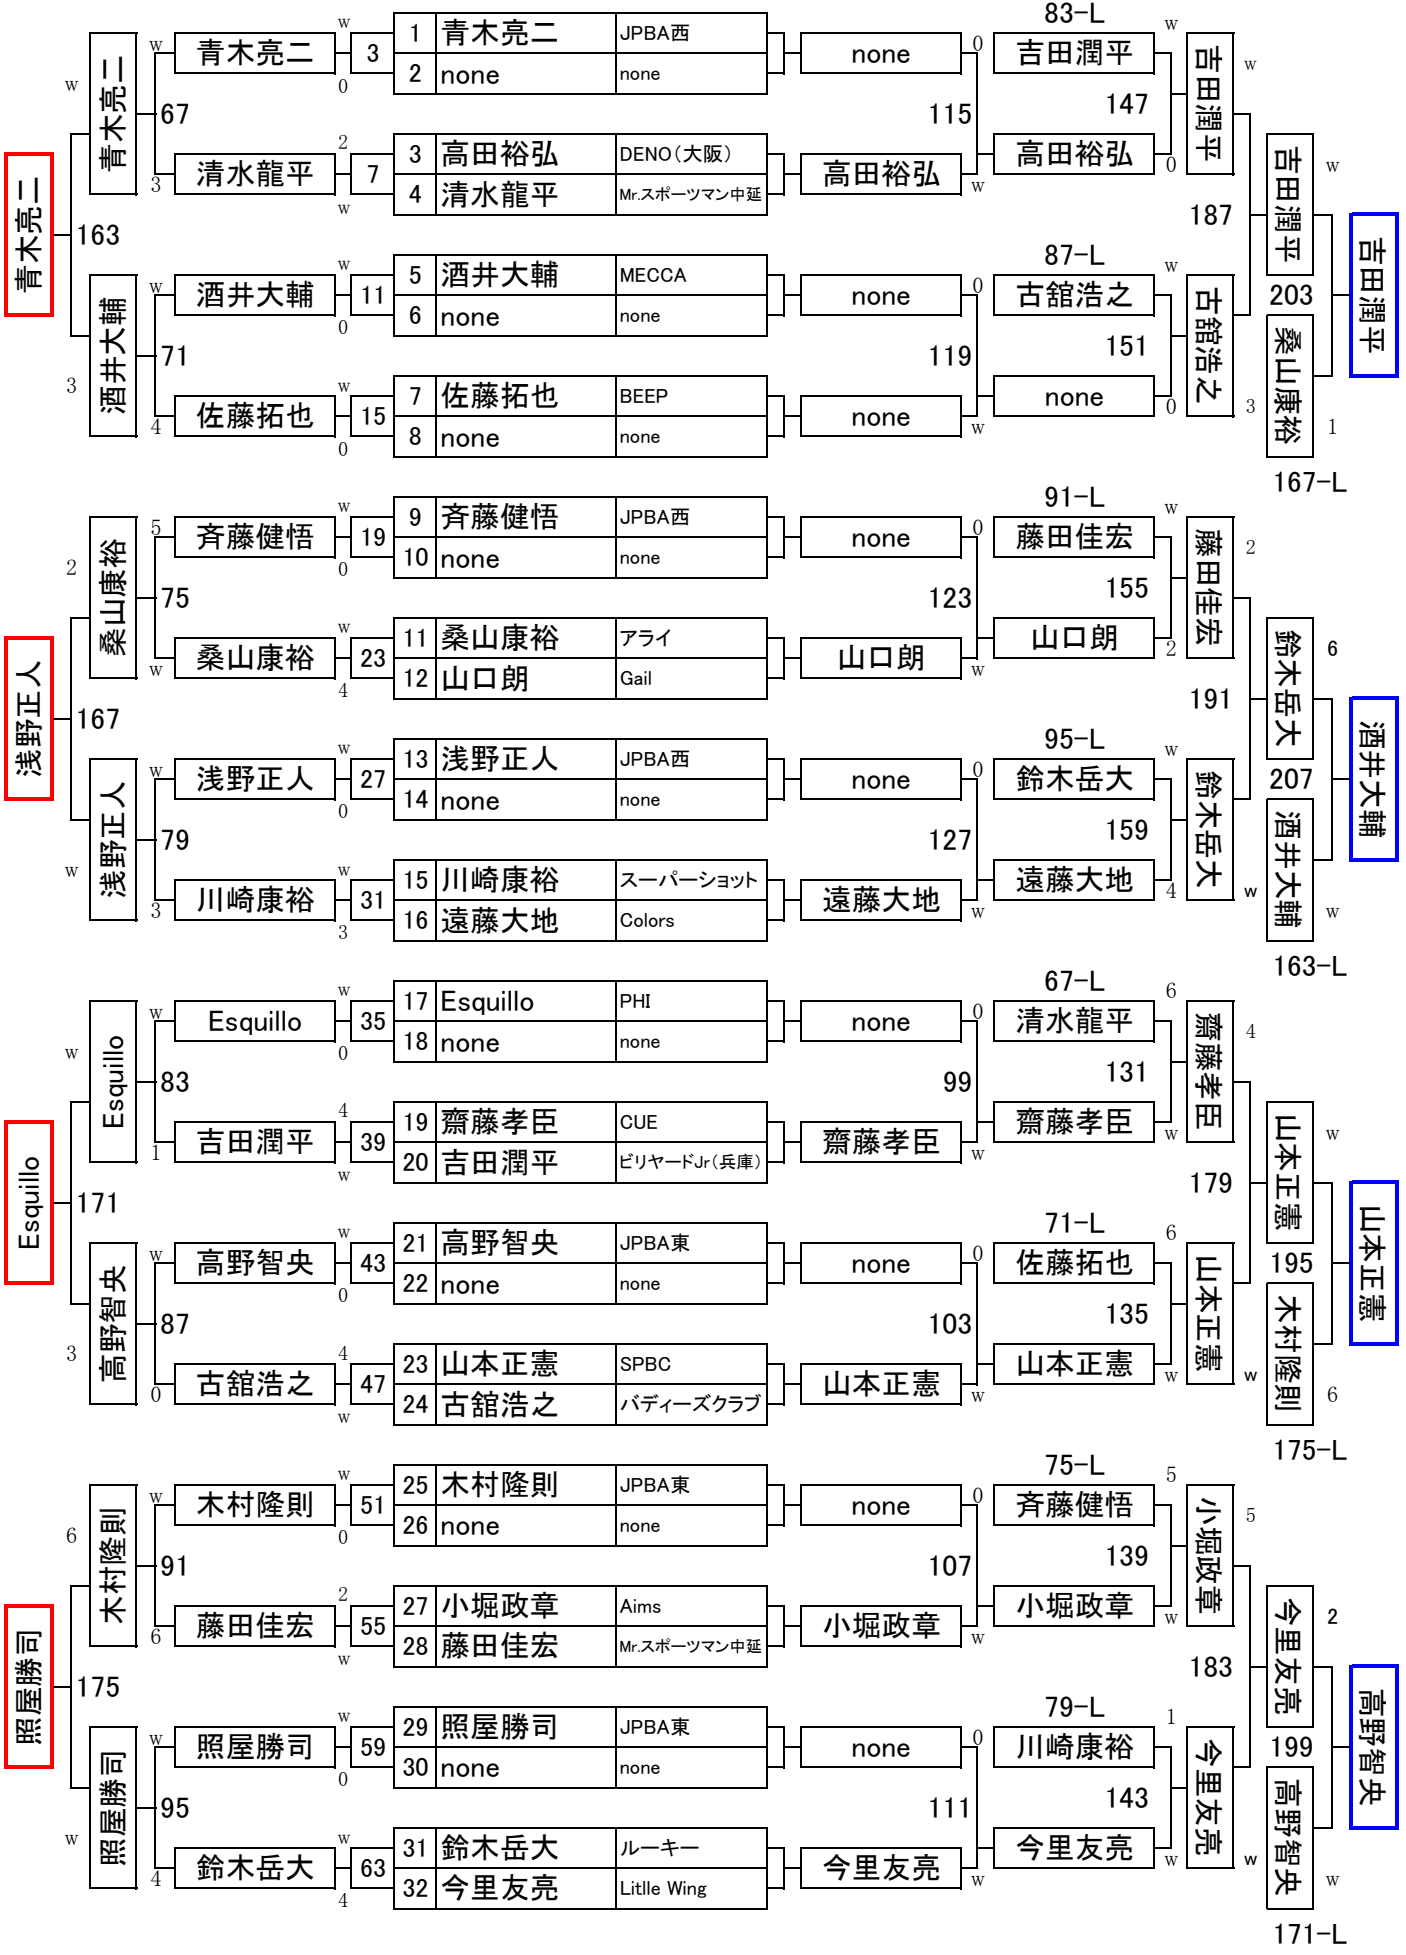

第25回 ジャパンOP 予選7組 会場名: CUE(渋谷)

第25回 ジャパンOP 予選12組

会場名: CUE(渋谷)