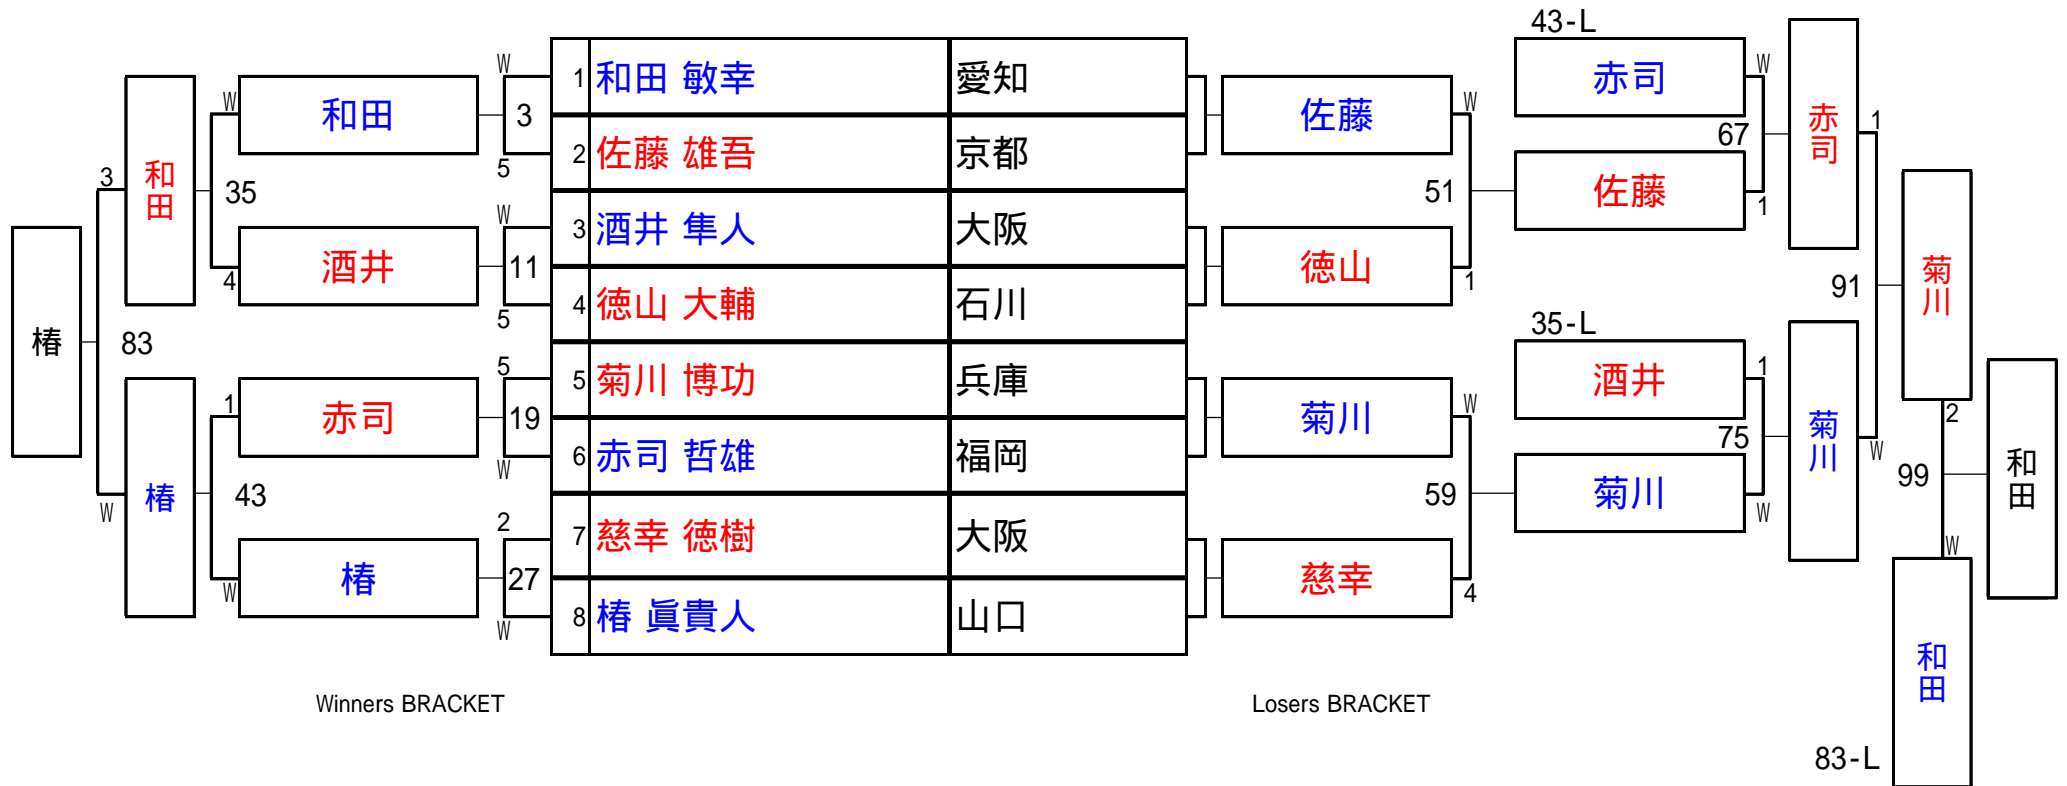

第22期 球聖戦 西日本A級戦

3組

試合会場 高井田ピリヤード

試合日付 2013.3.10