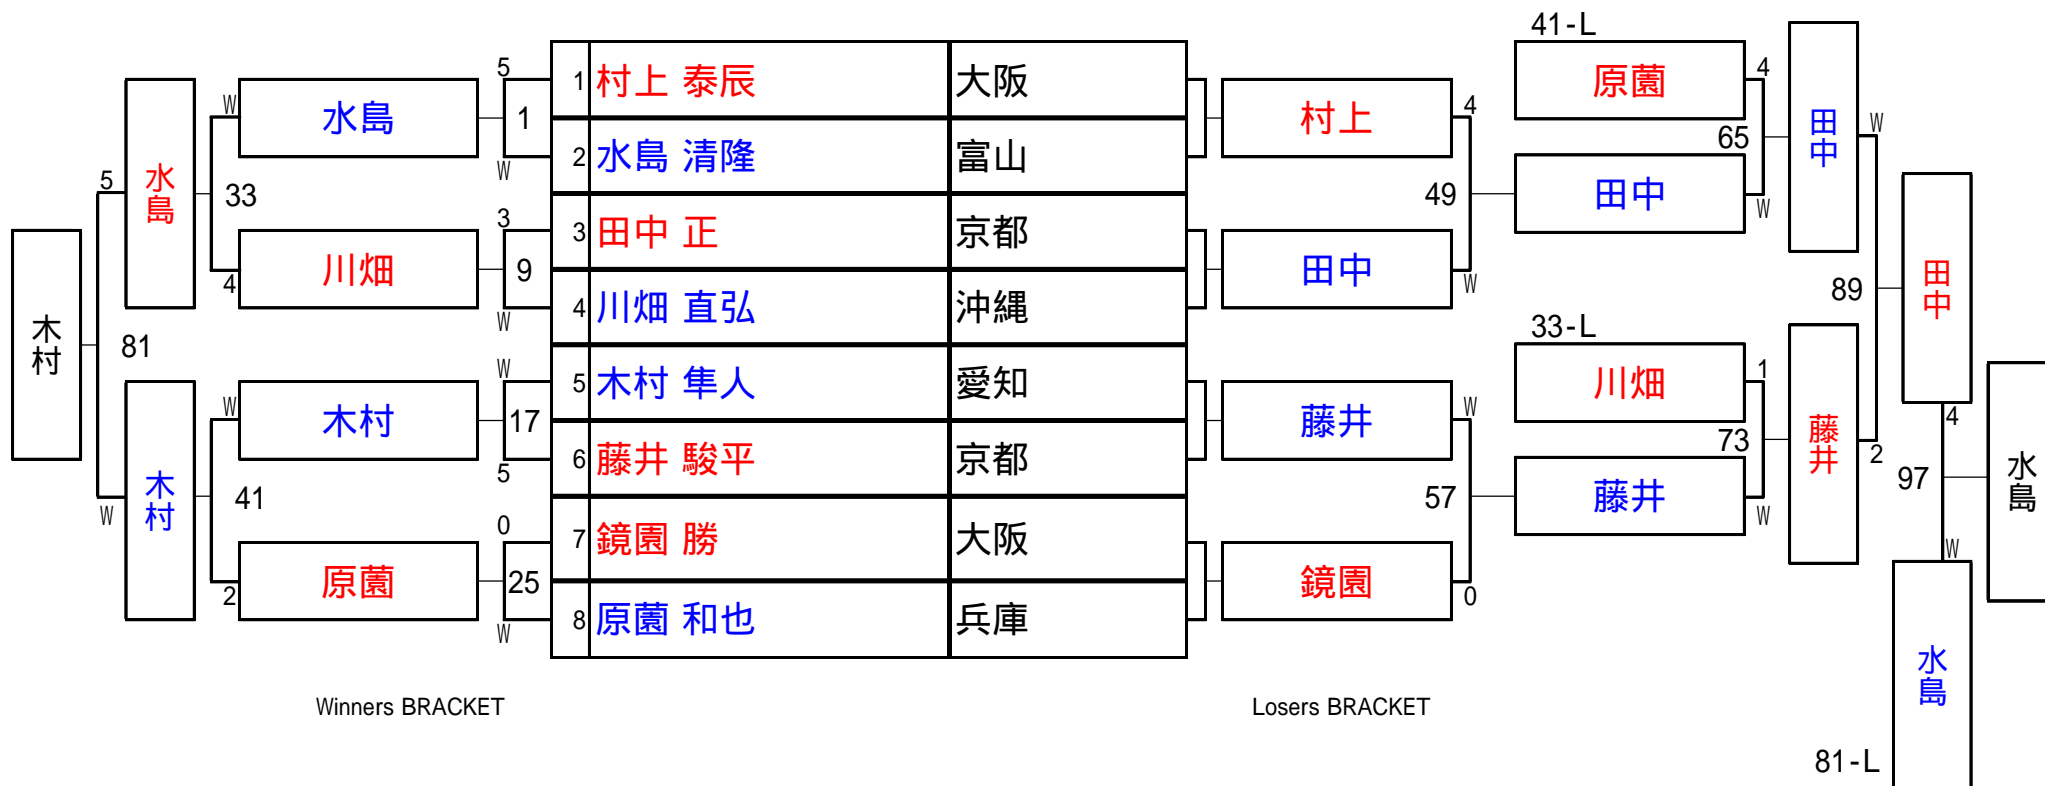

# 第22期 球聖戦 西日本A級戦

## 1組

試合会場 高井田ビリヤード

試合日付 2013.3.10

## 2組

試合会場 高井田ビリヤード

試合日付 2013.3.10