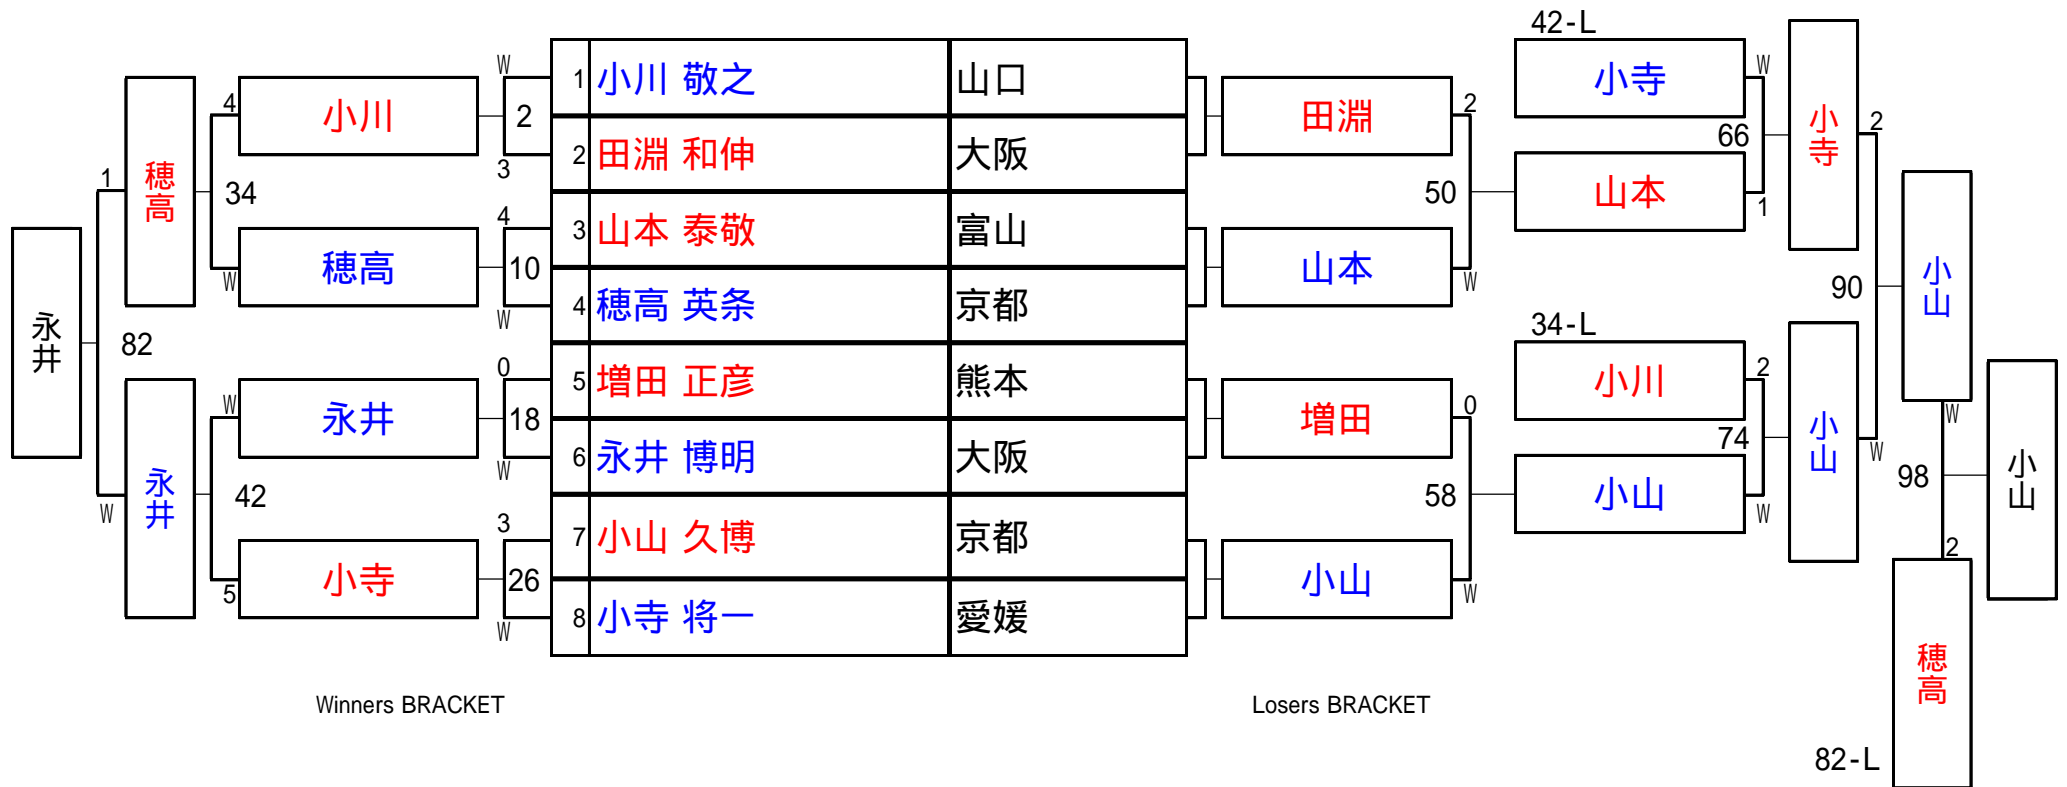

## 1組

試合会場 高井田ビリヤード

試合日付 2013.3.10

# 第22期 球聖戦 西日本A級戦

## 2組

試合会場 高井田ビリヤード

試合日付 2013.3.10