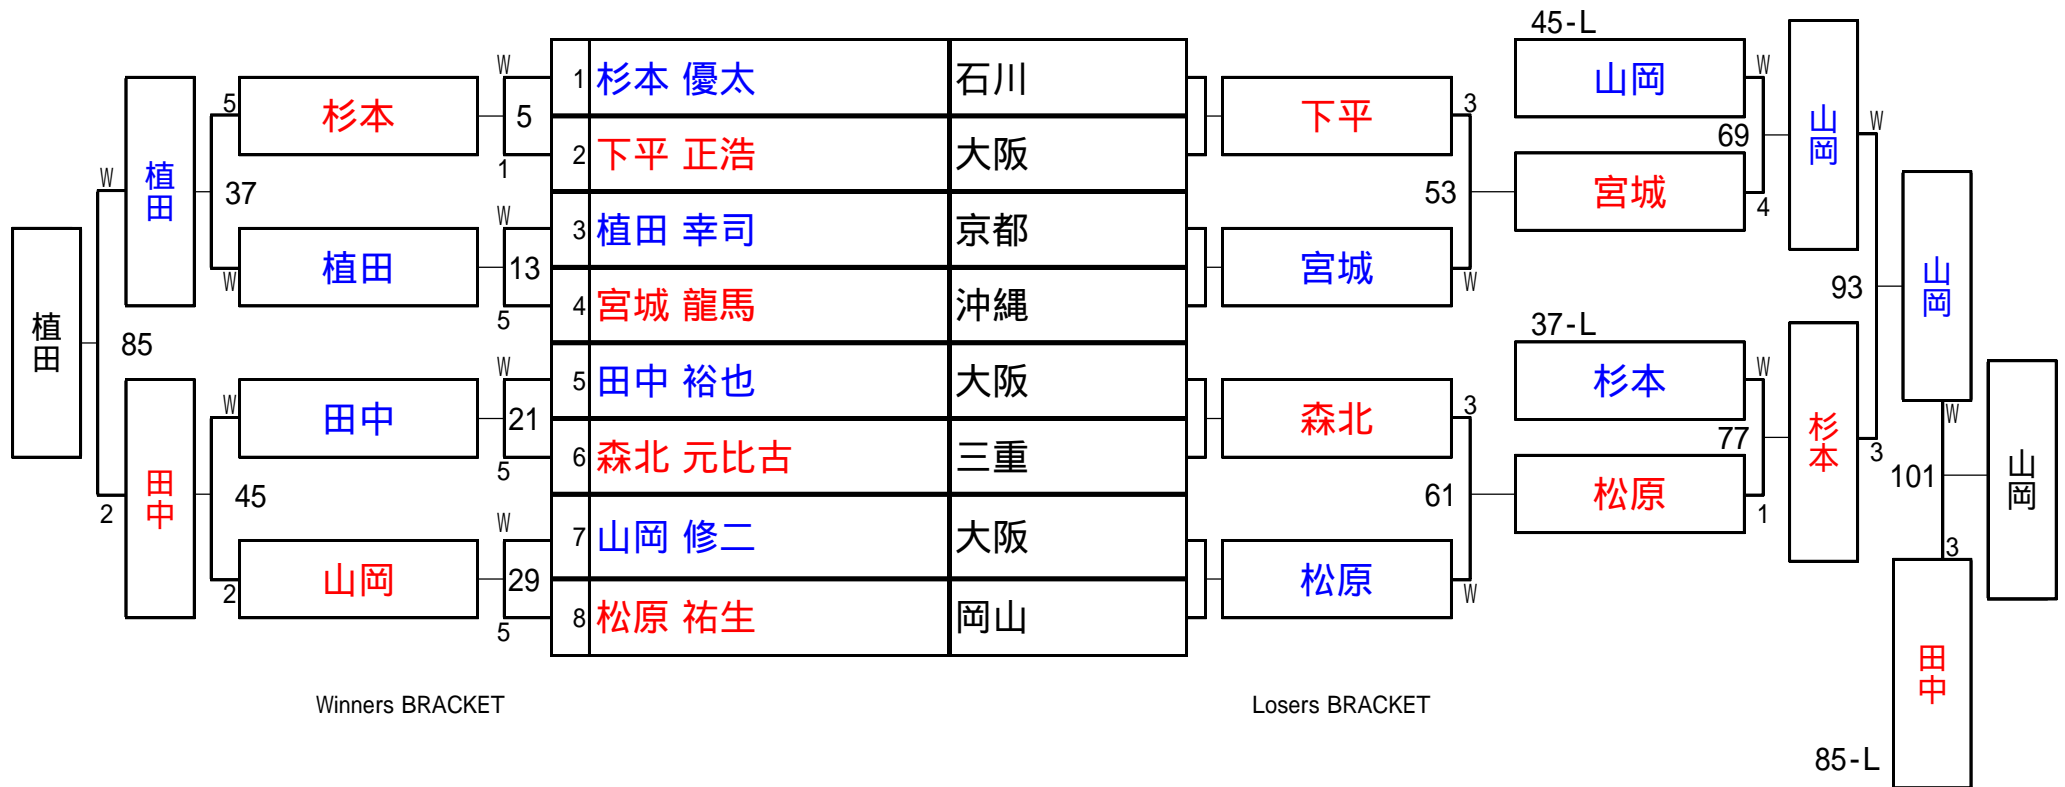

第22期 球聖戦 西日本A級戦

5組

試合会場 高井田ビリヤード

試合日付 2013.3.10