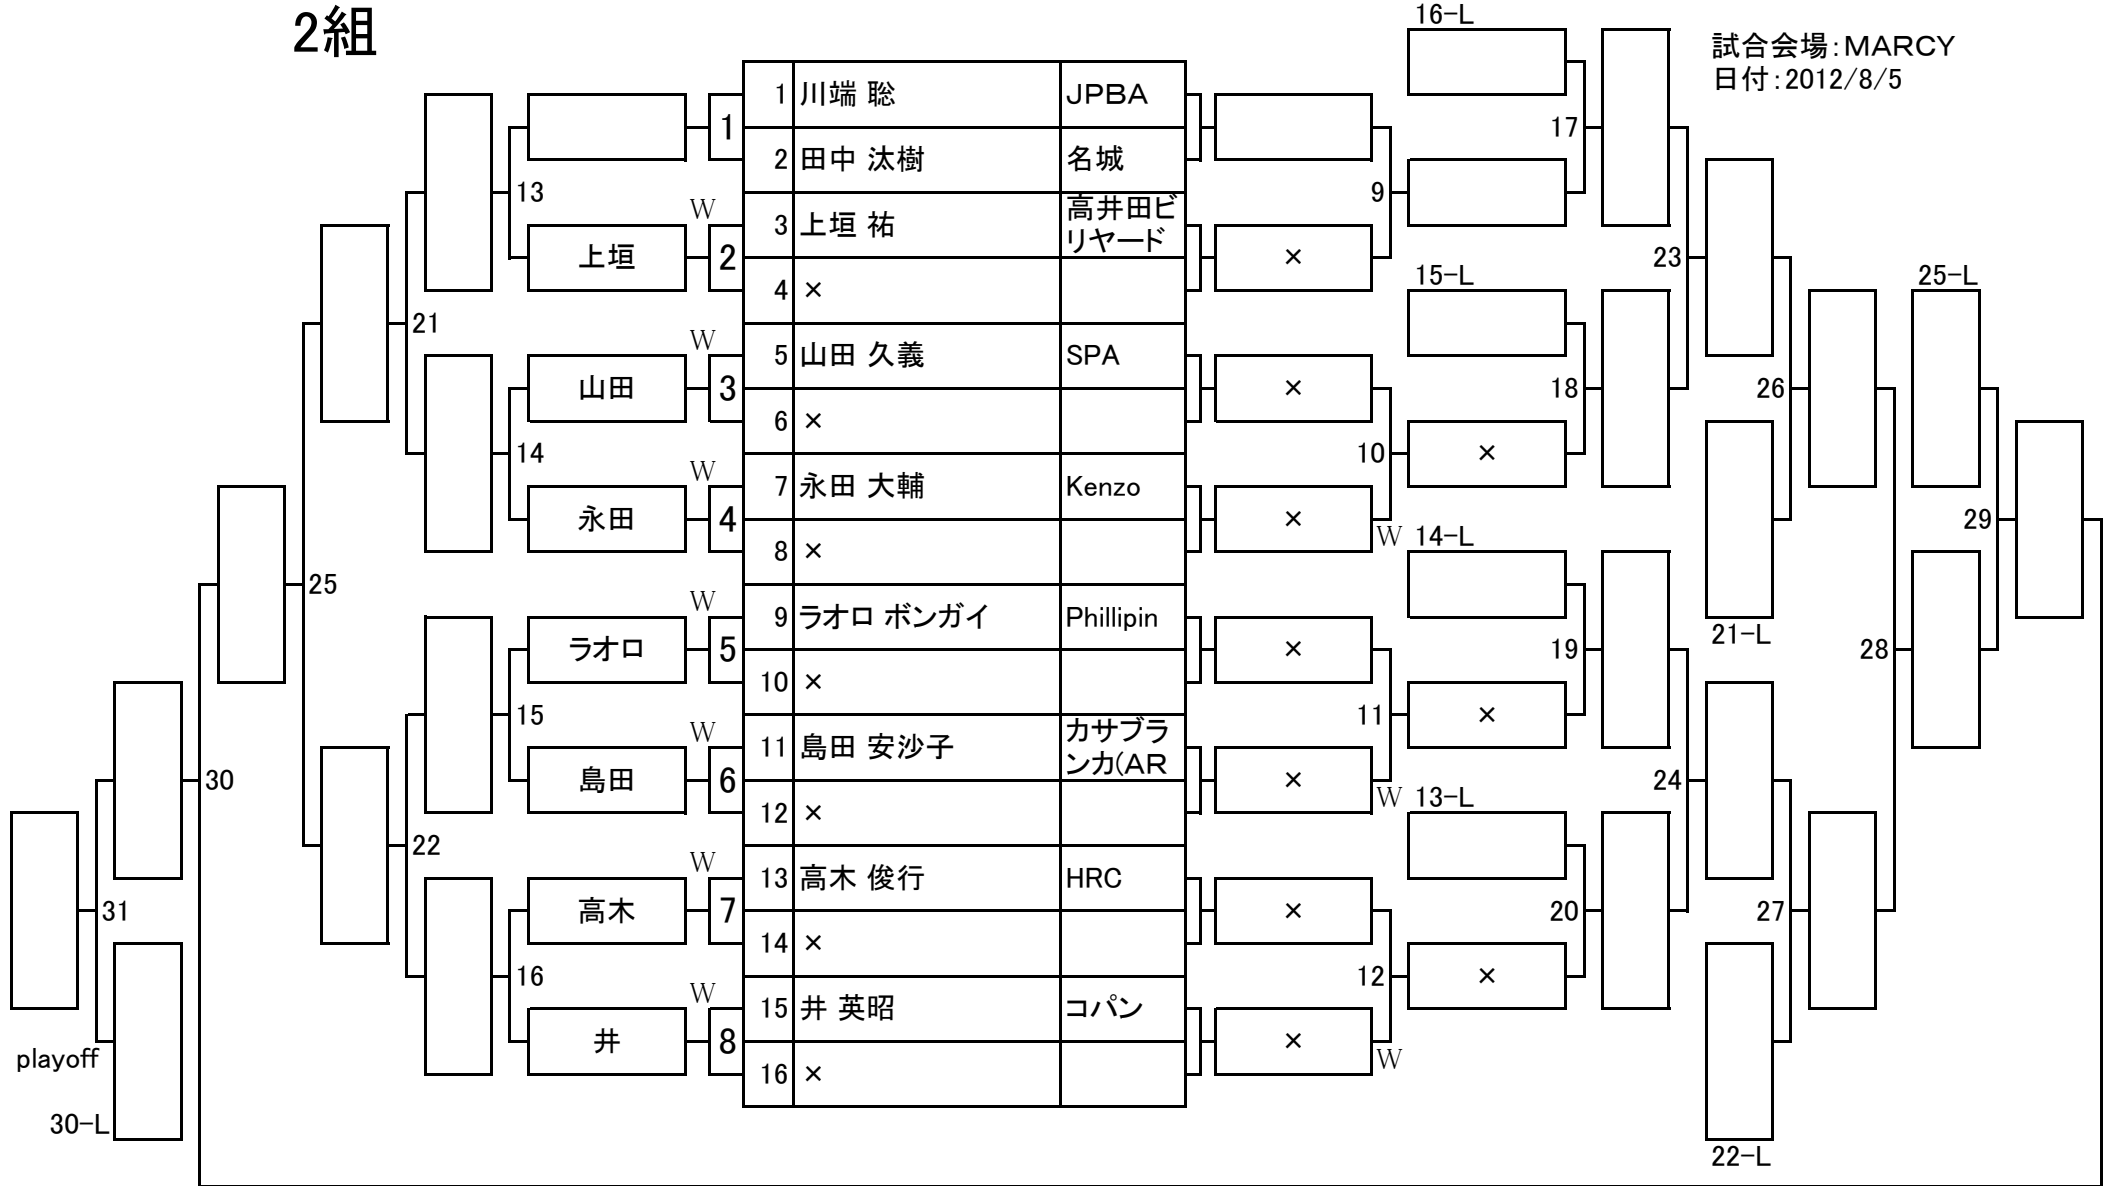

# 第6回名古屋オープン 1次予選

1組

試合会場: MARCY  
日付: 2012/8/5

# 第6回名古屋オープン 1次予選

2組

試合会場: MARCY  
日付: 2012/8/5