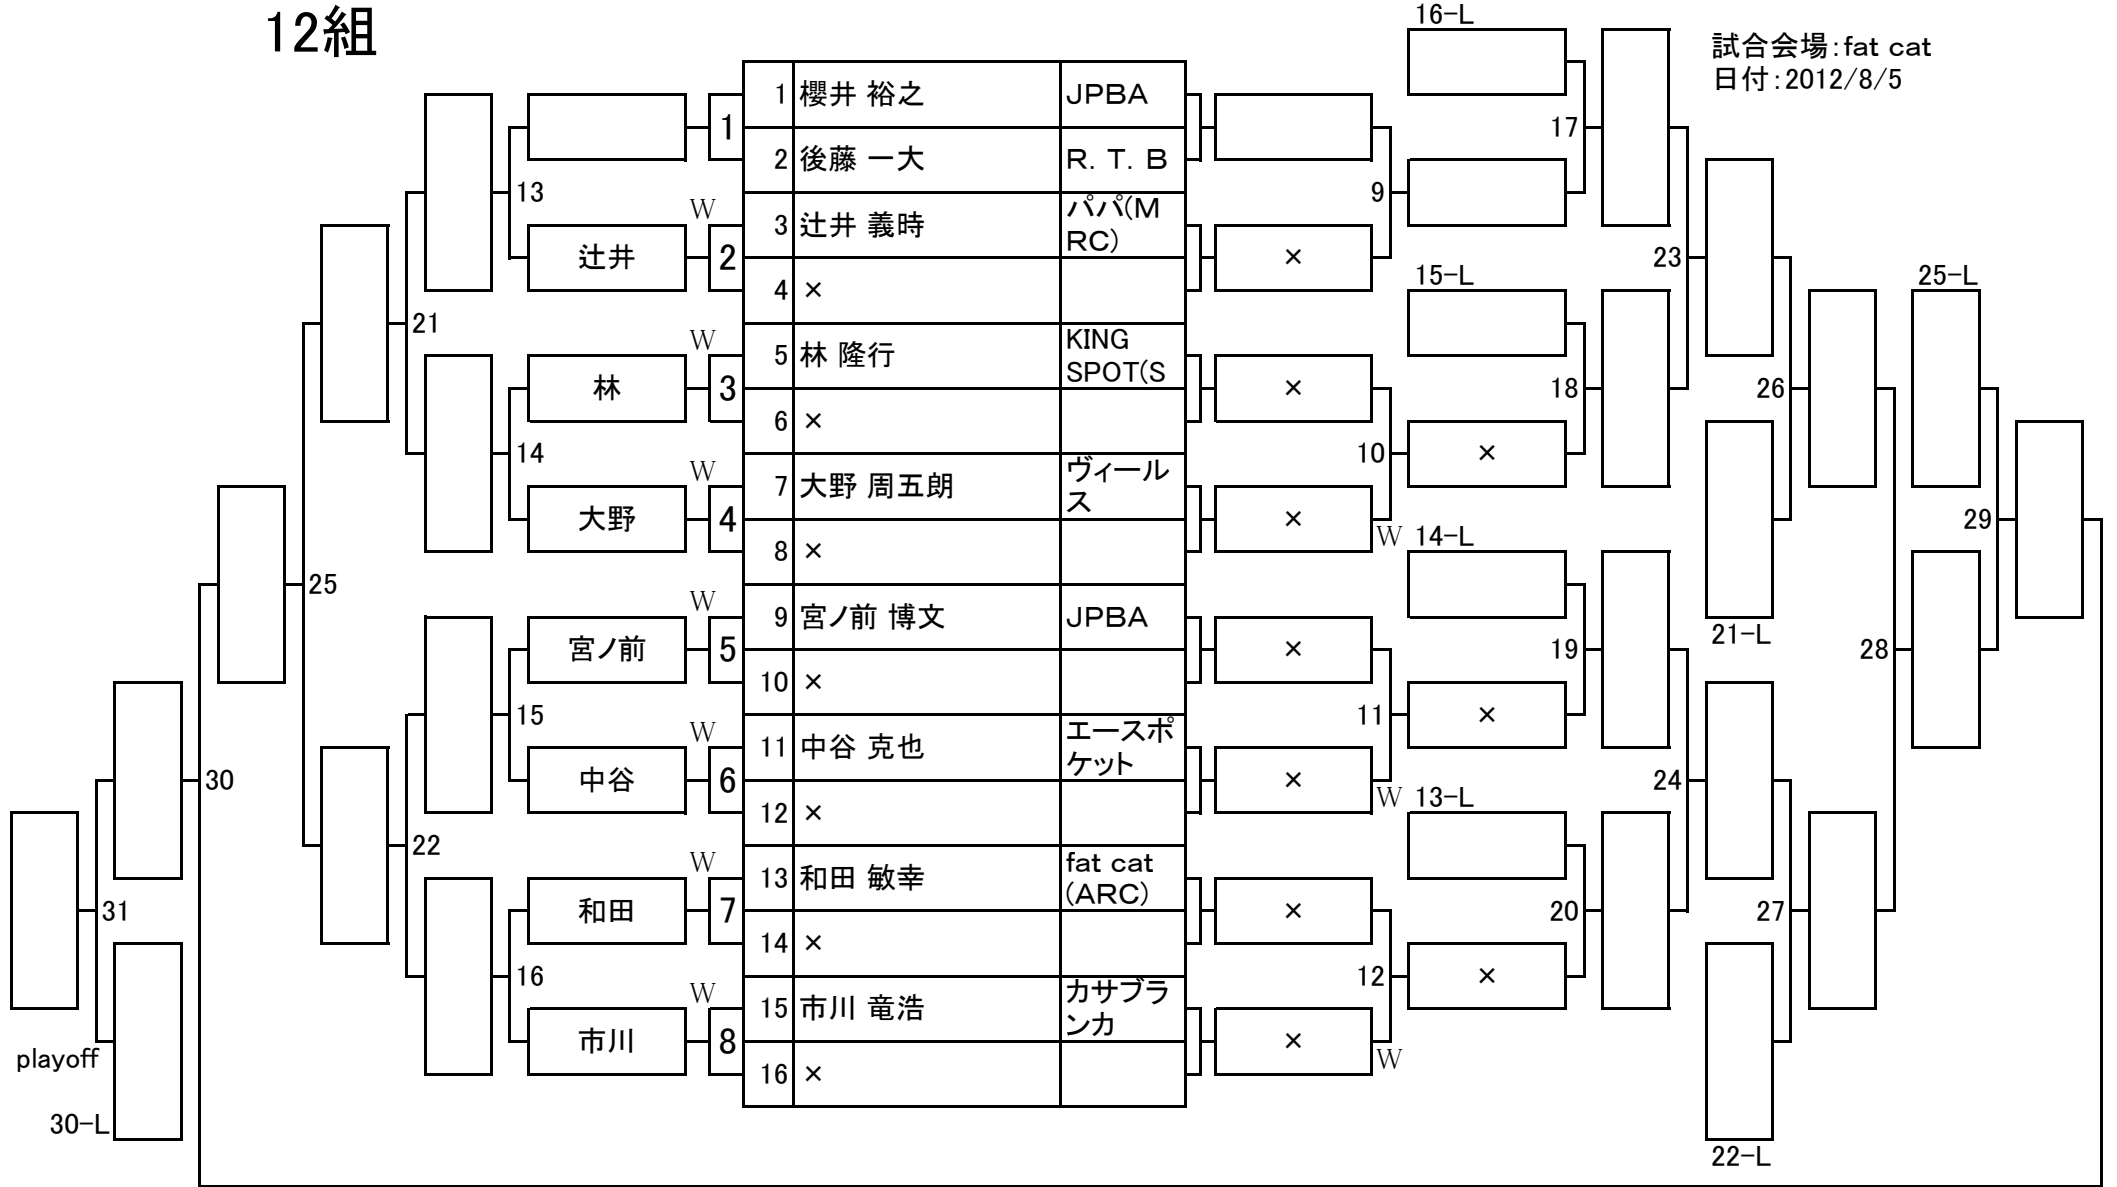

第6回名古屋オープン 1次予選

12組

試合会場: fat cat
日付: 2012/8/5