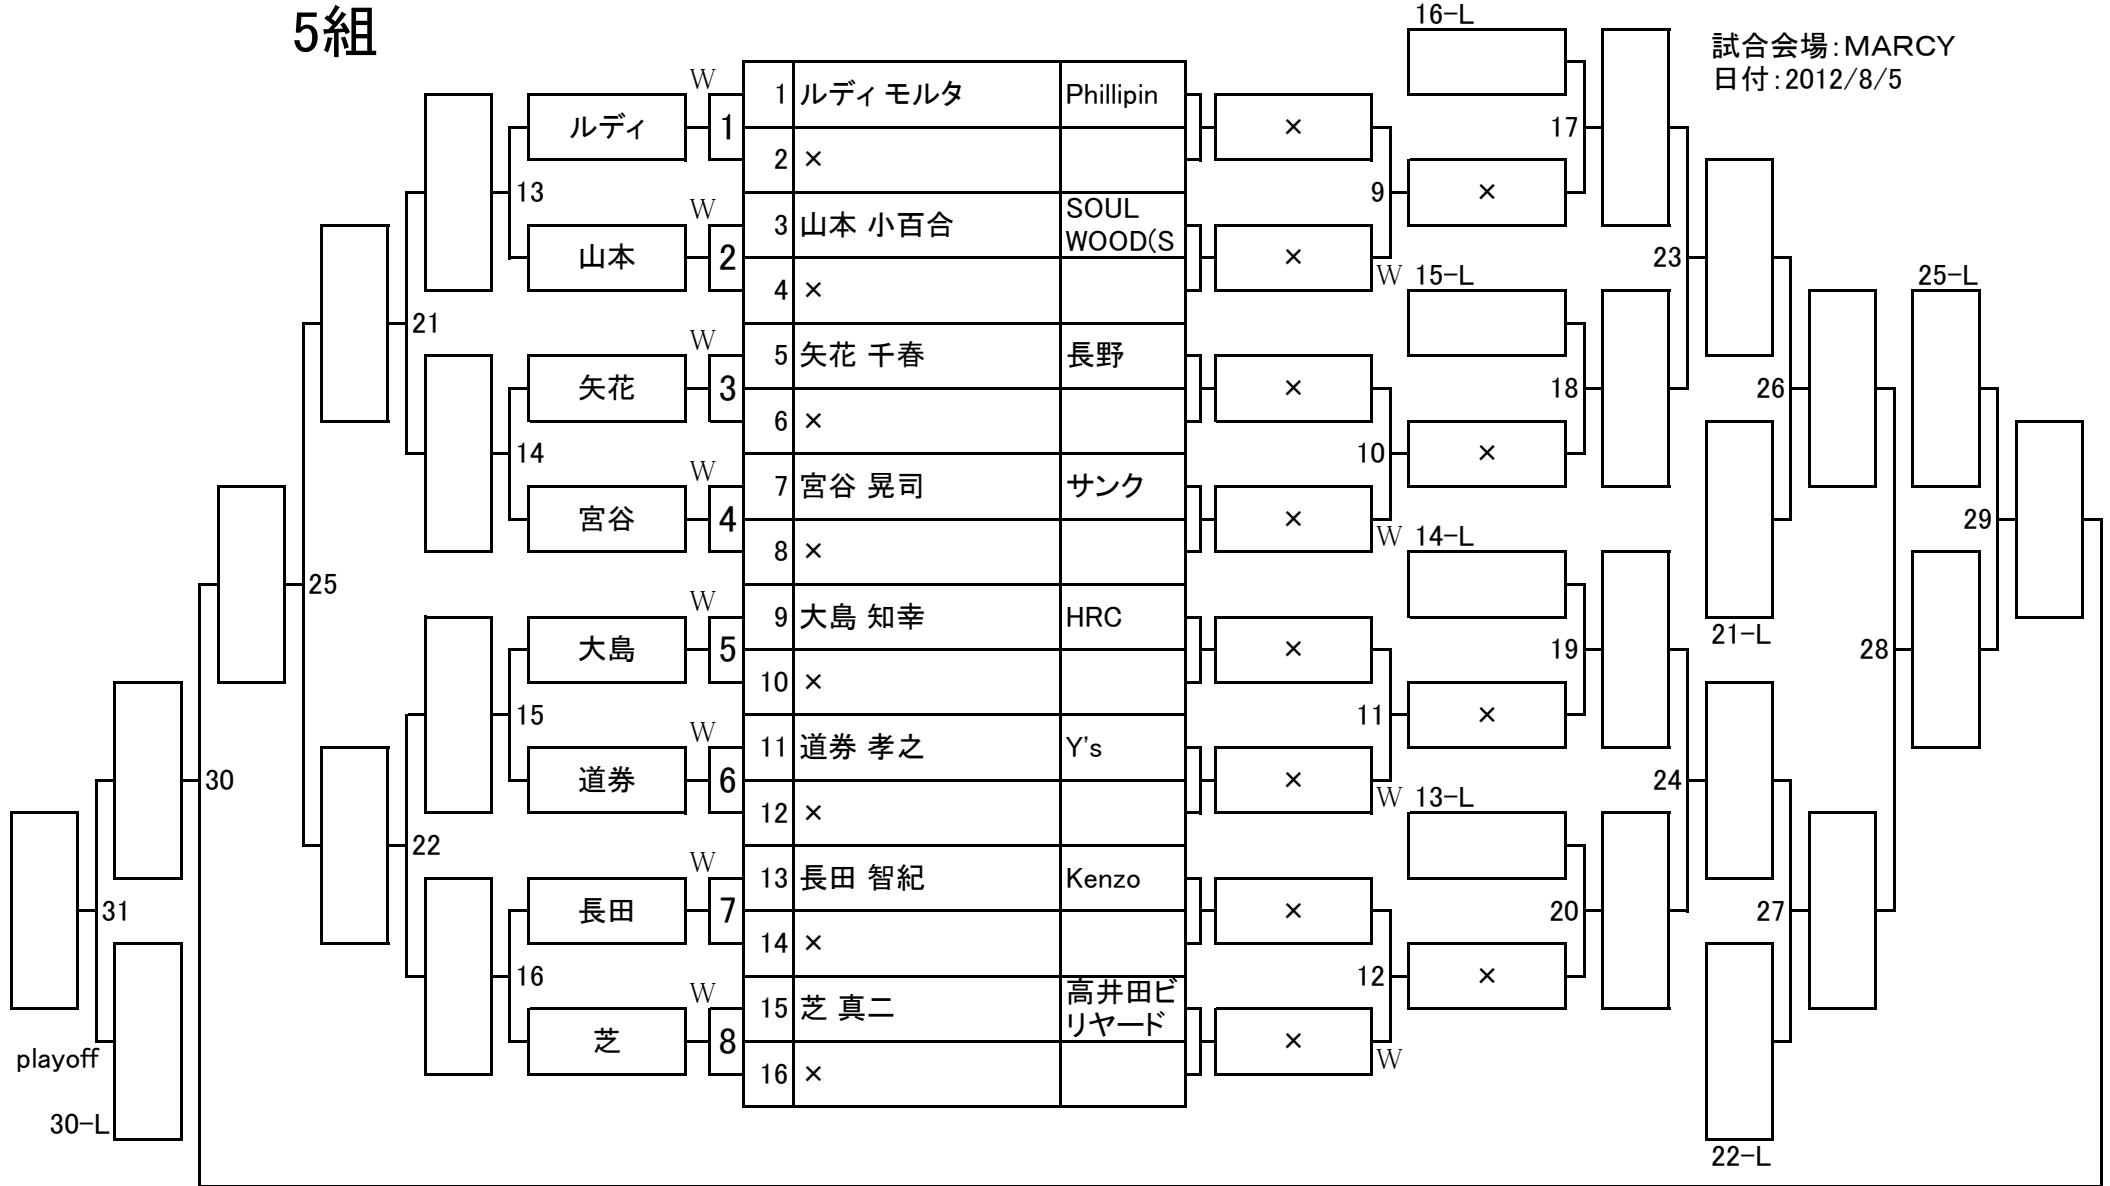

# 第6回名古屋オープン 1次予選

3組

試合会場: MARCY  
日付: 2012/8/5

# 第6回名古屋オープン 1次予選

4組

試合会場: MARCY  
日付: 2012/8/5

# 第6回名古屋オープン 1次予選

5組

試合会場: MARCY  
日付: 2012/8/5