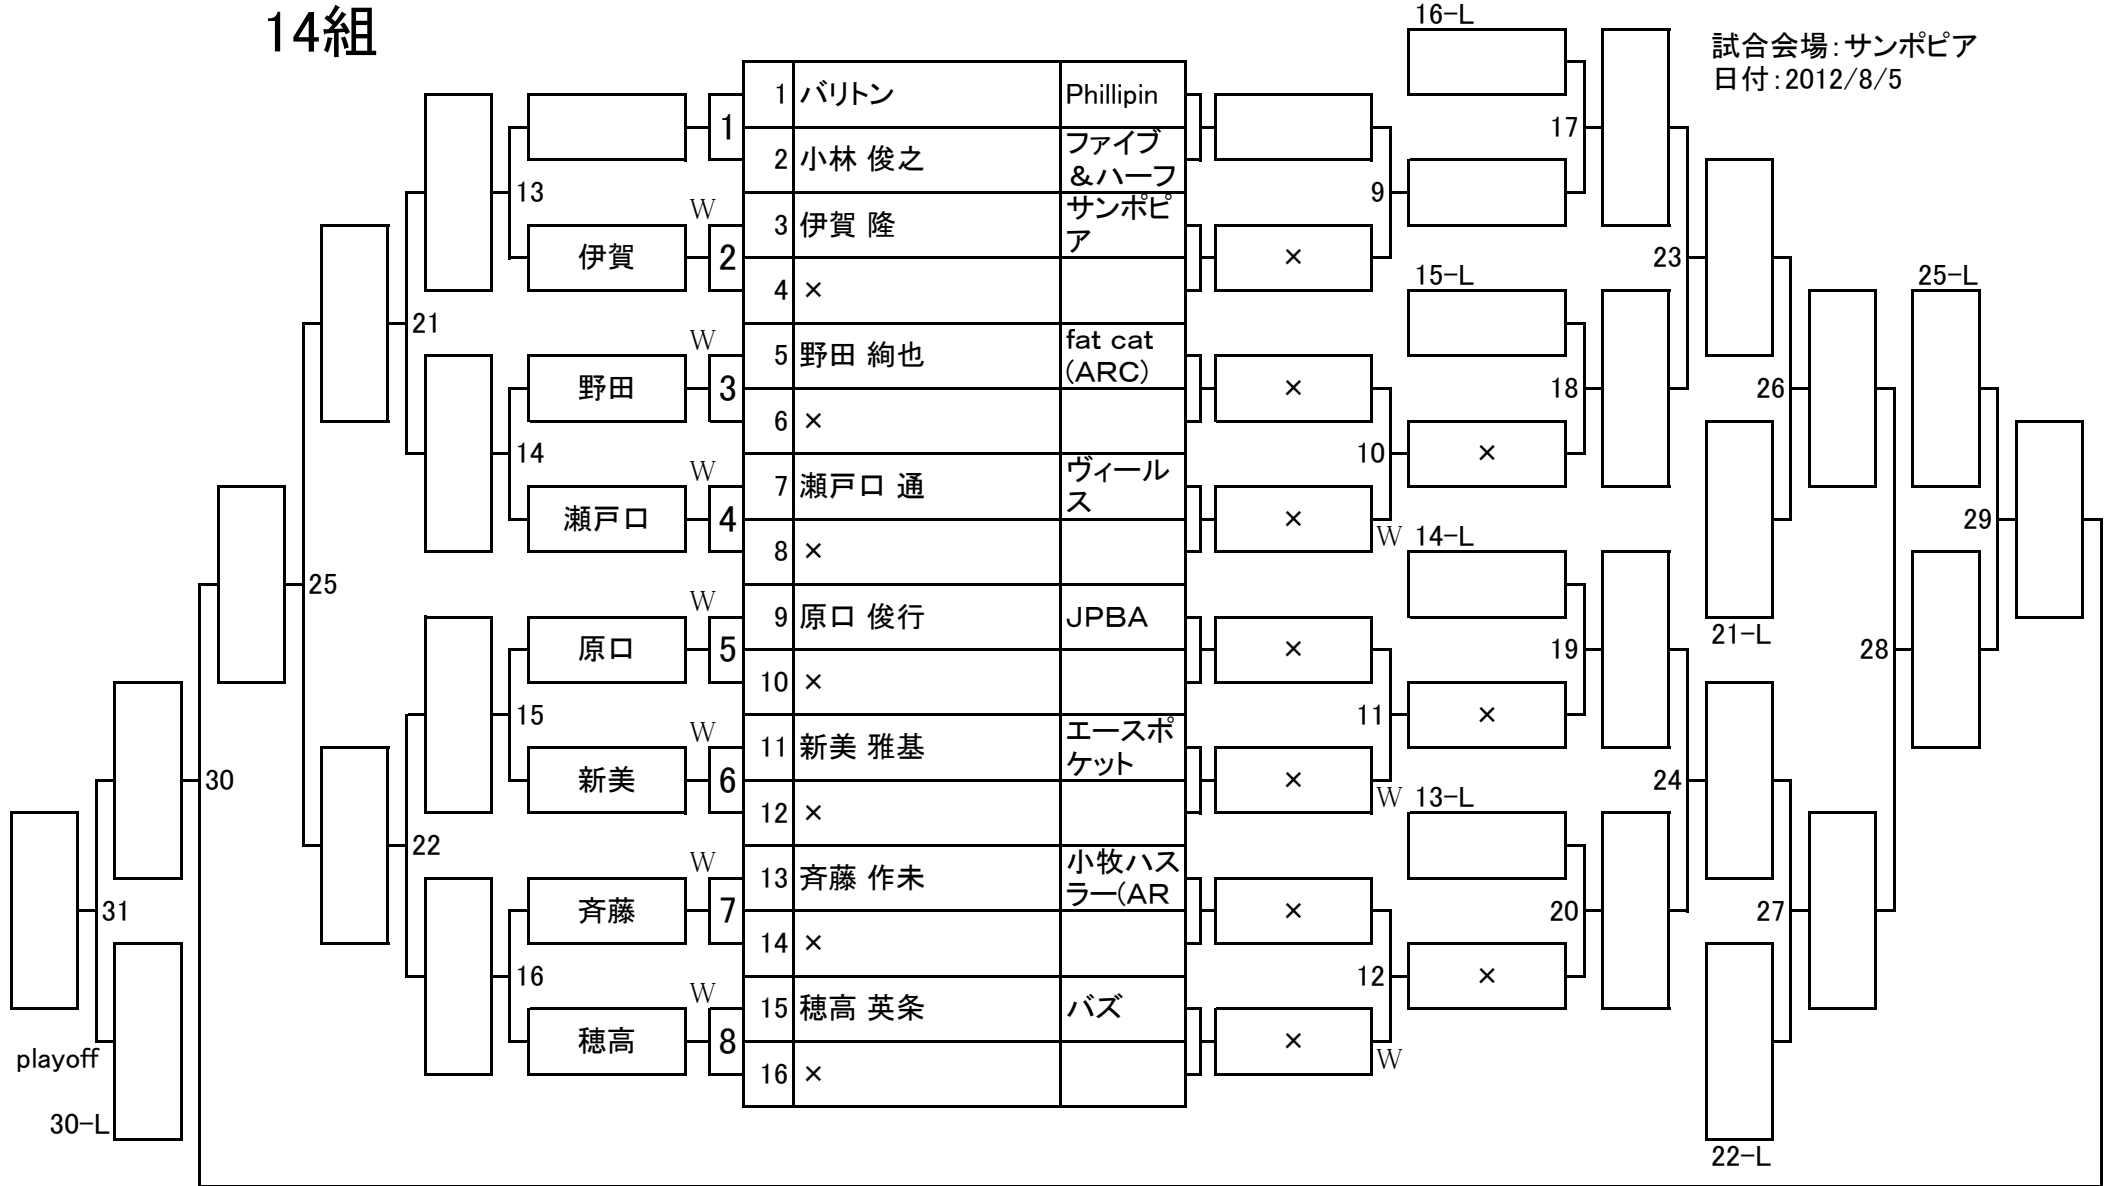

第6回名古屋オープン 1次予選

14組

試合会場: サンポピア
日付: 2012/8/5