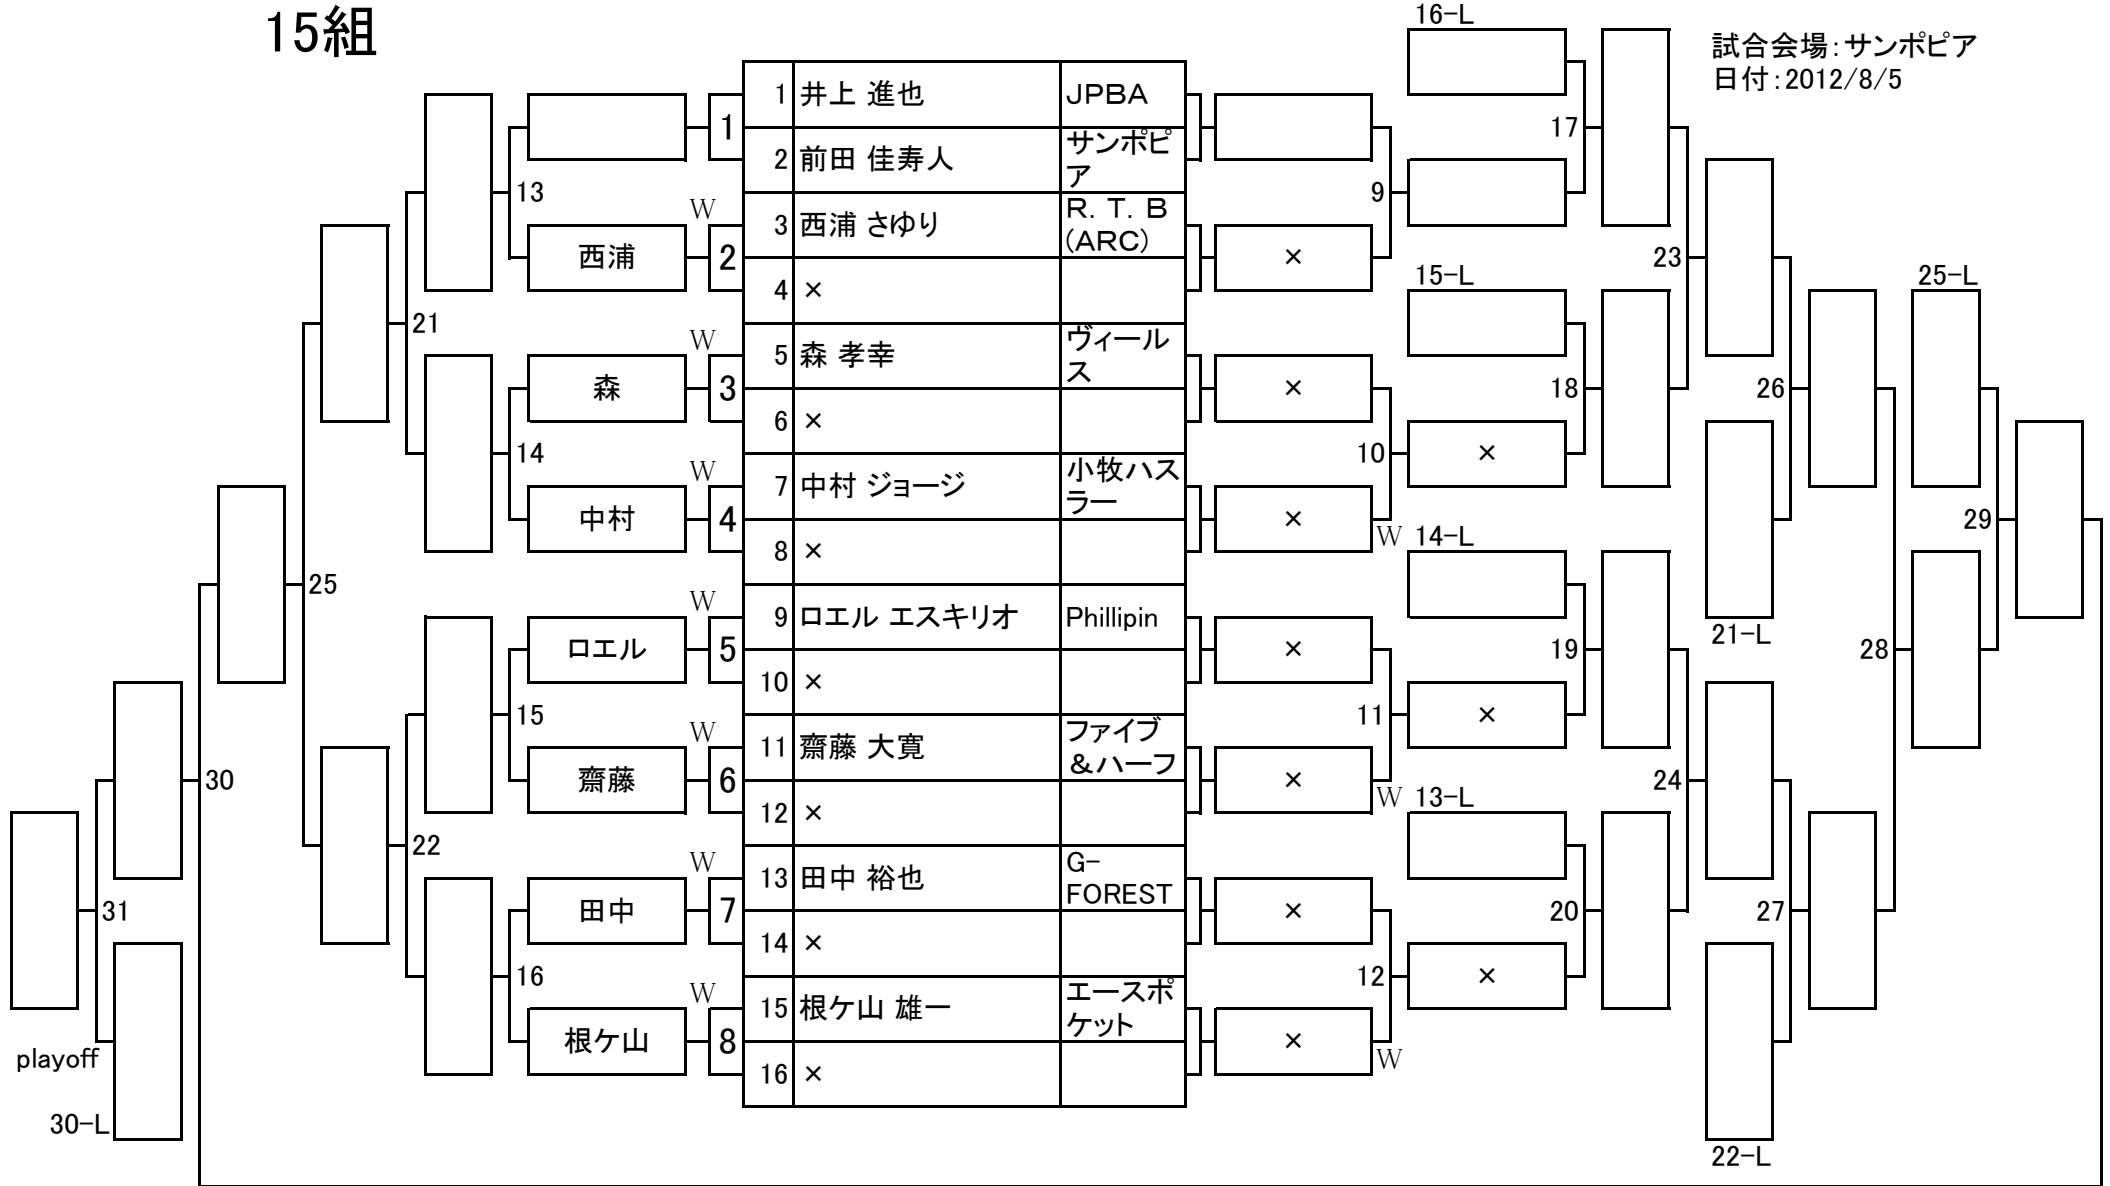

第6回名古屋オープン 1次予選

15組

試合会場: サンポピア
日付: 2012/8/5