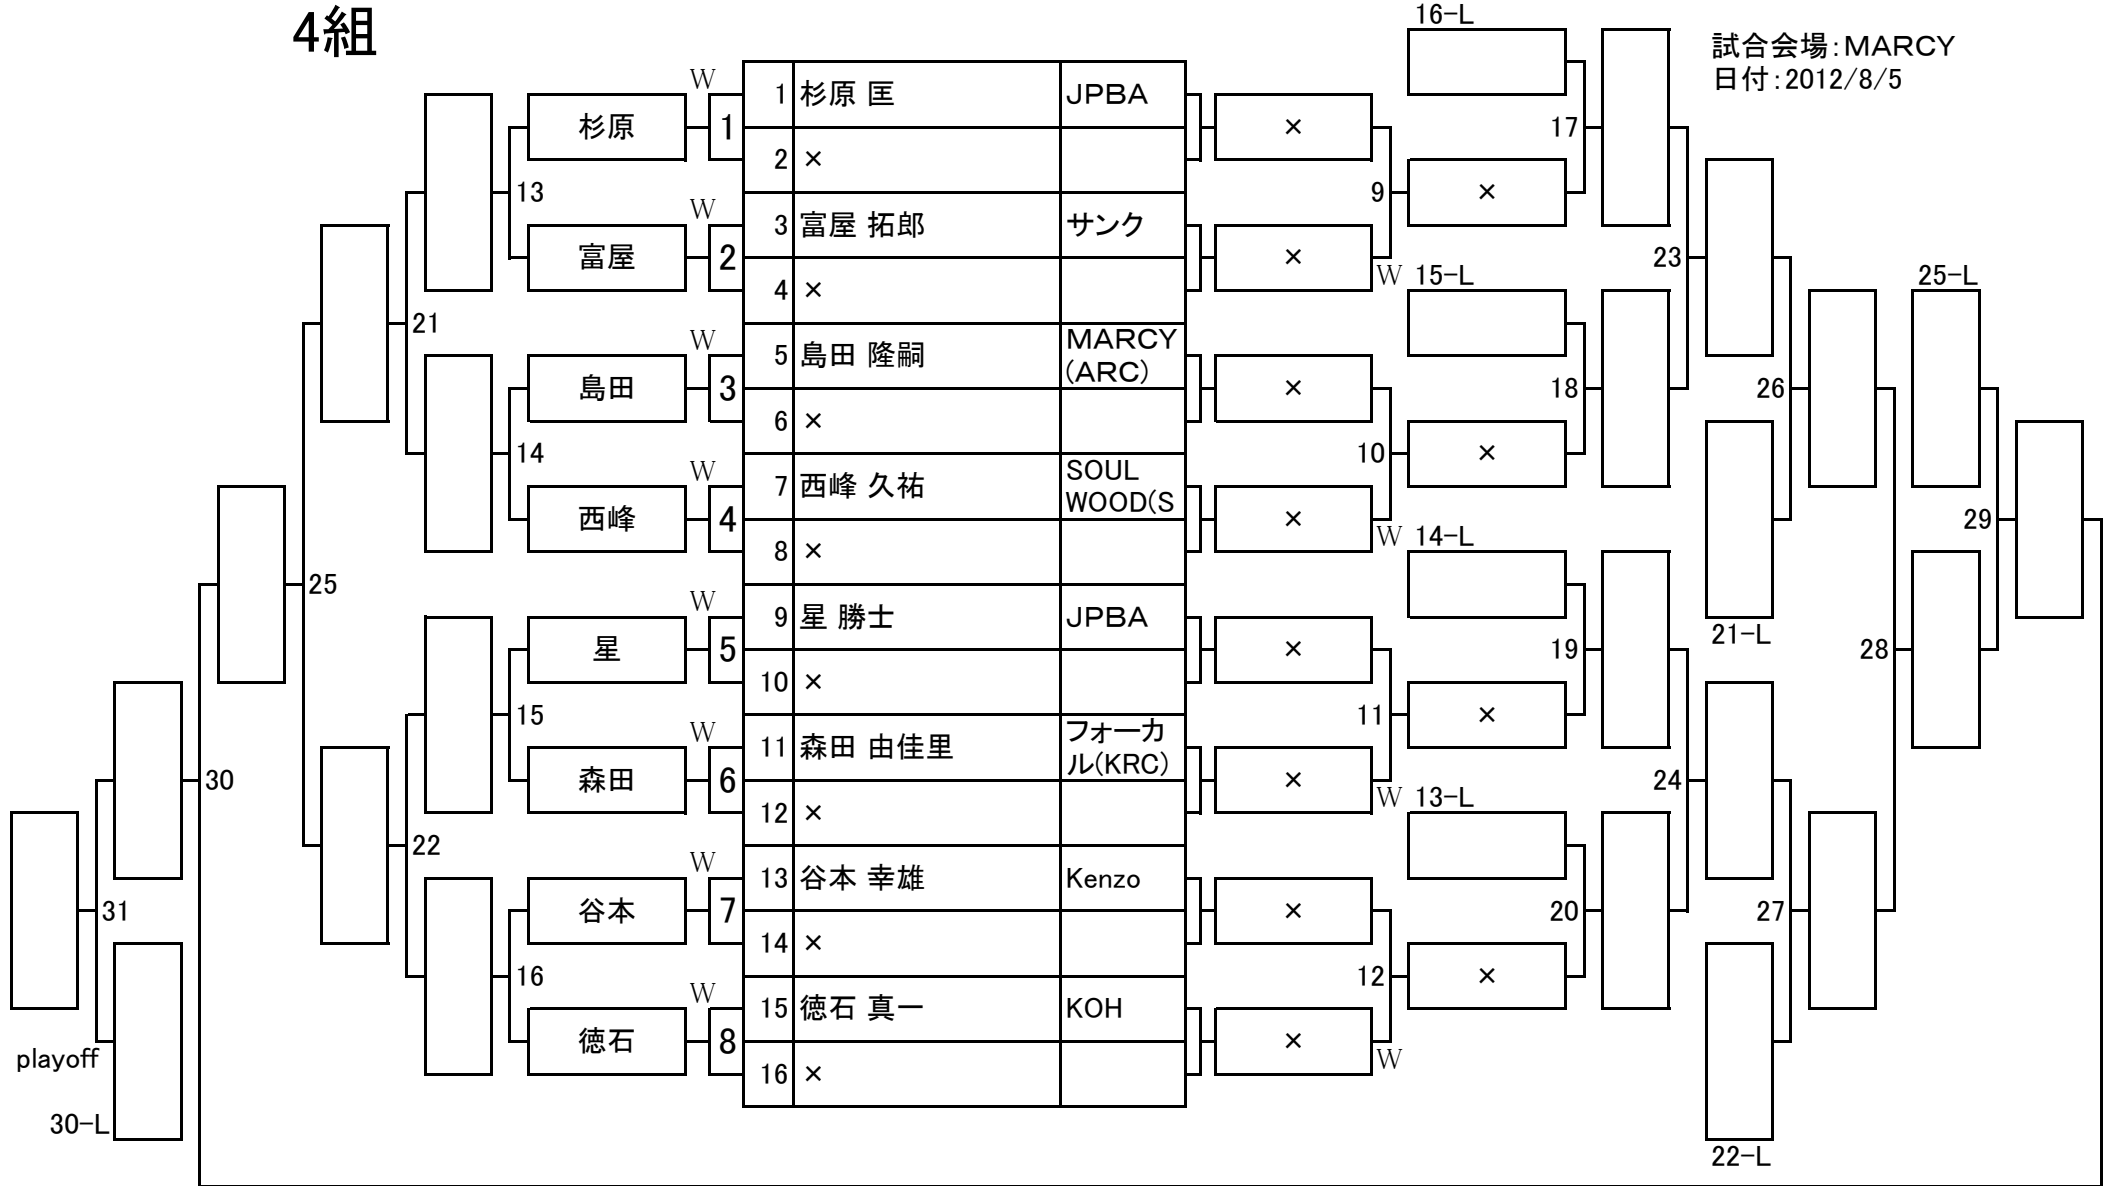

# 第6回名古屋オープン 1次予選

2組

試合会場: MARCY  
日付: 2012/8/5

# 第6回名古屋オープン 1次予選

3組

試合会場: MARCY  
日付: 2012/8/5

# 第6回名古屋オープン 1次予選

4組

試合会場: MARCY  
日付: 2012/8/5