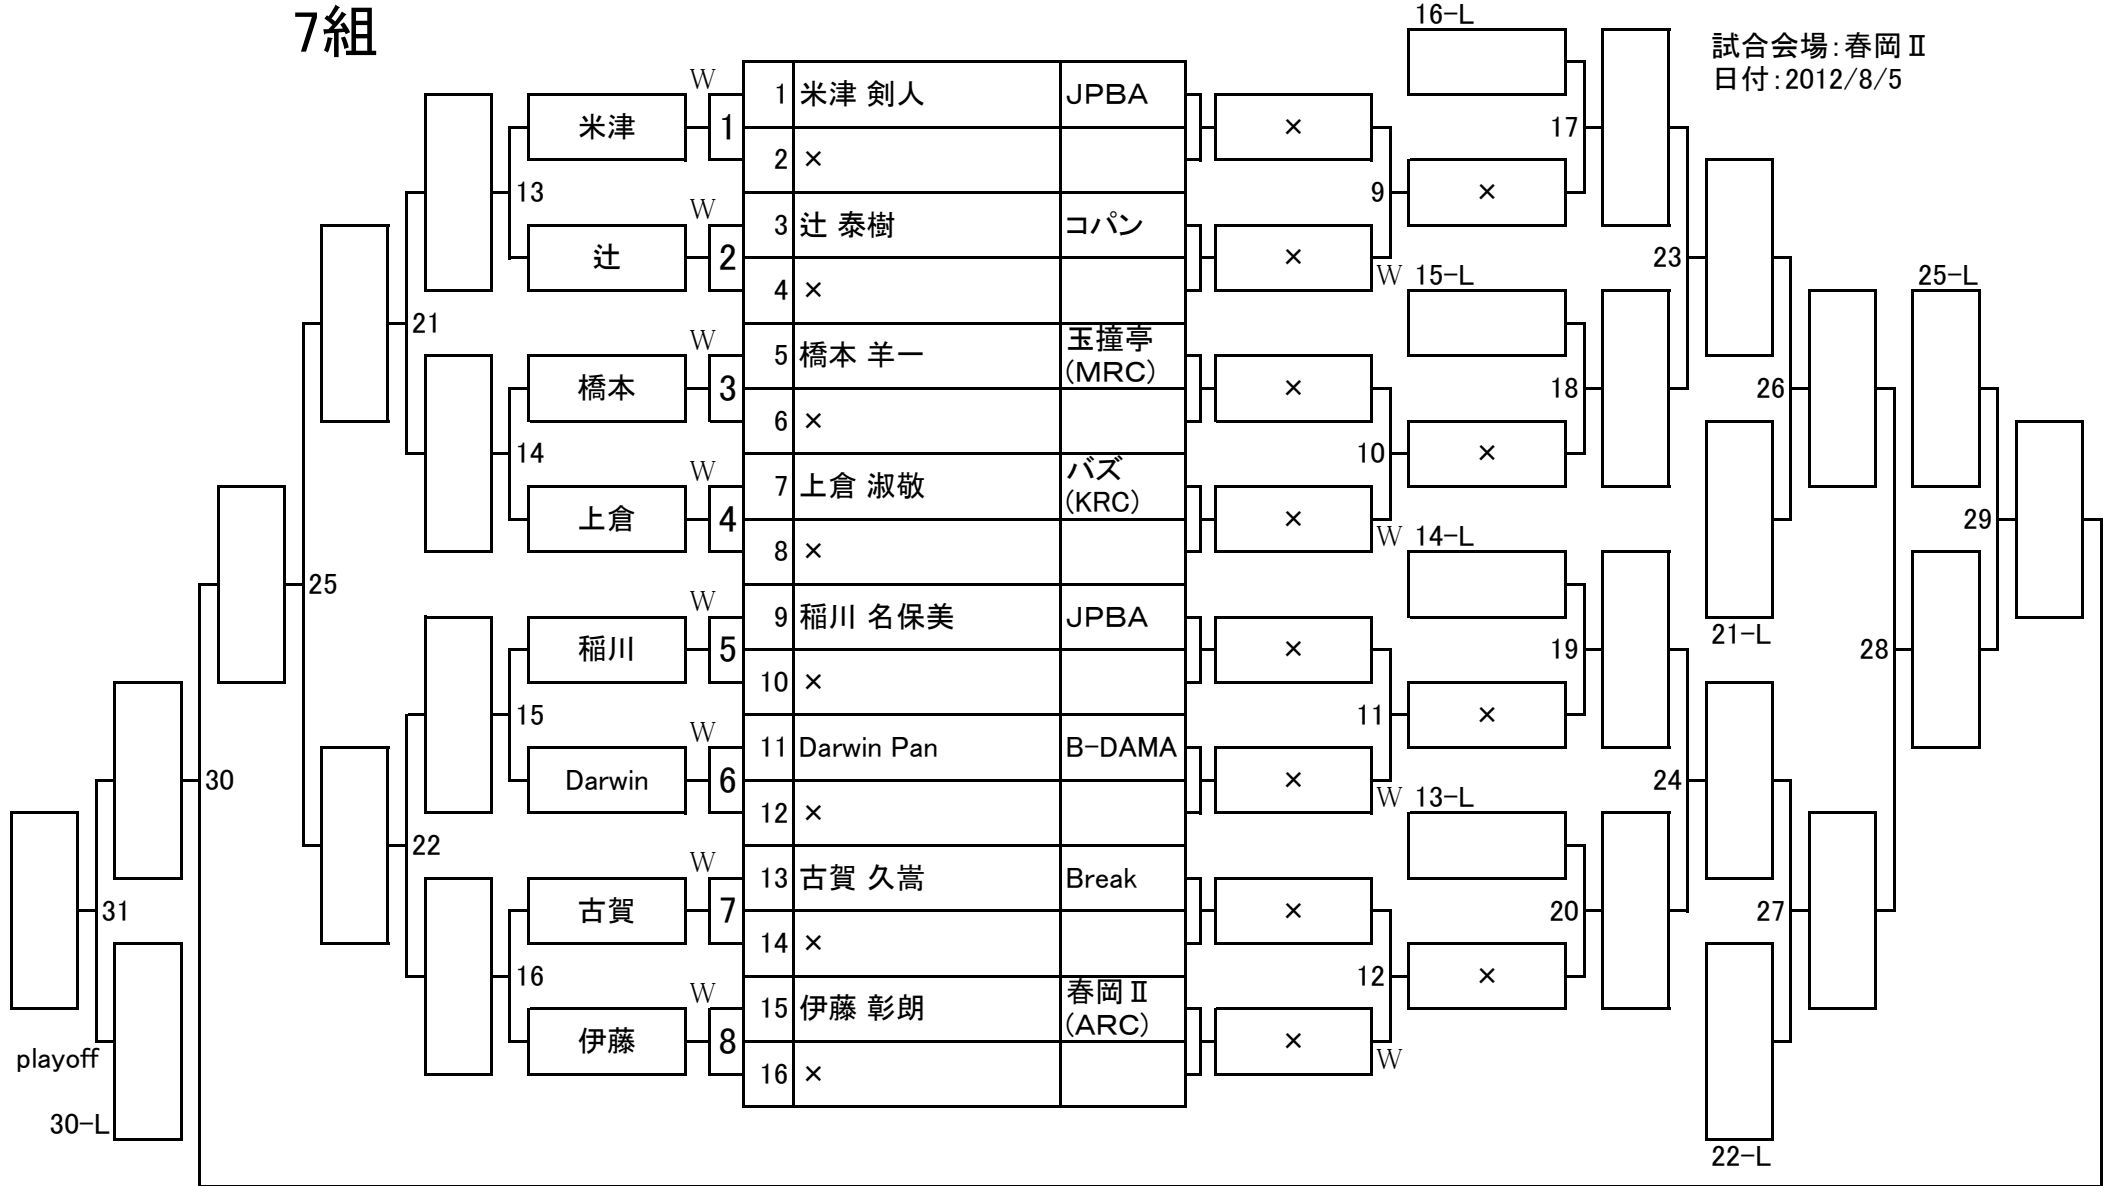

第6回名古屋オープン 1次予選

7組

試合会場: 春岡 II
日付: 2012/8/5