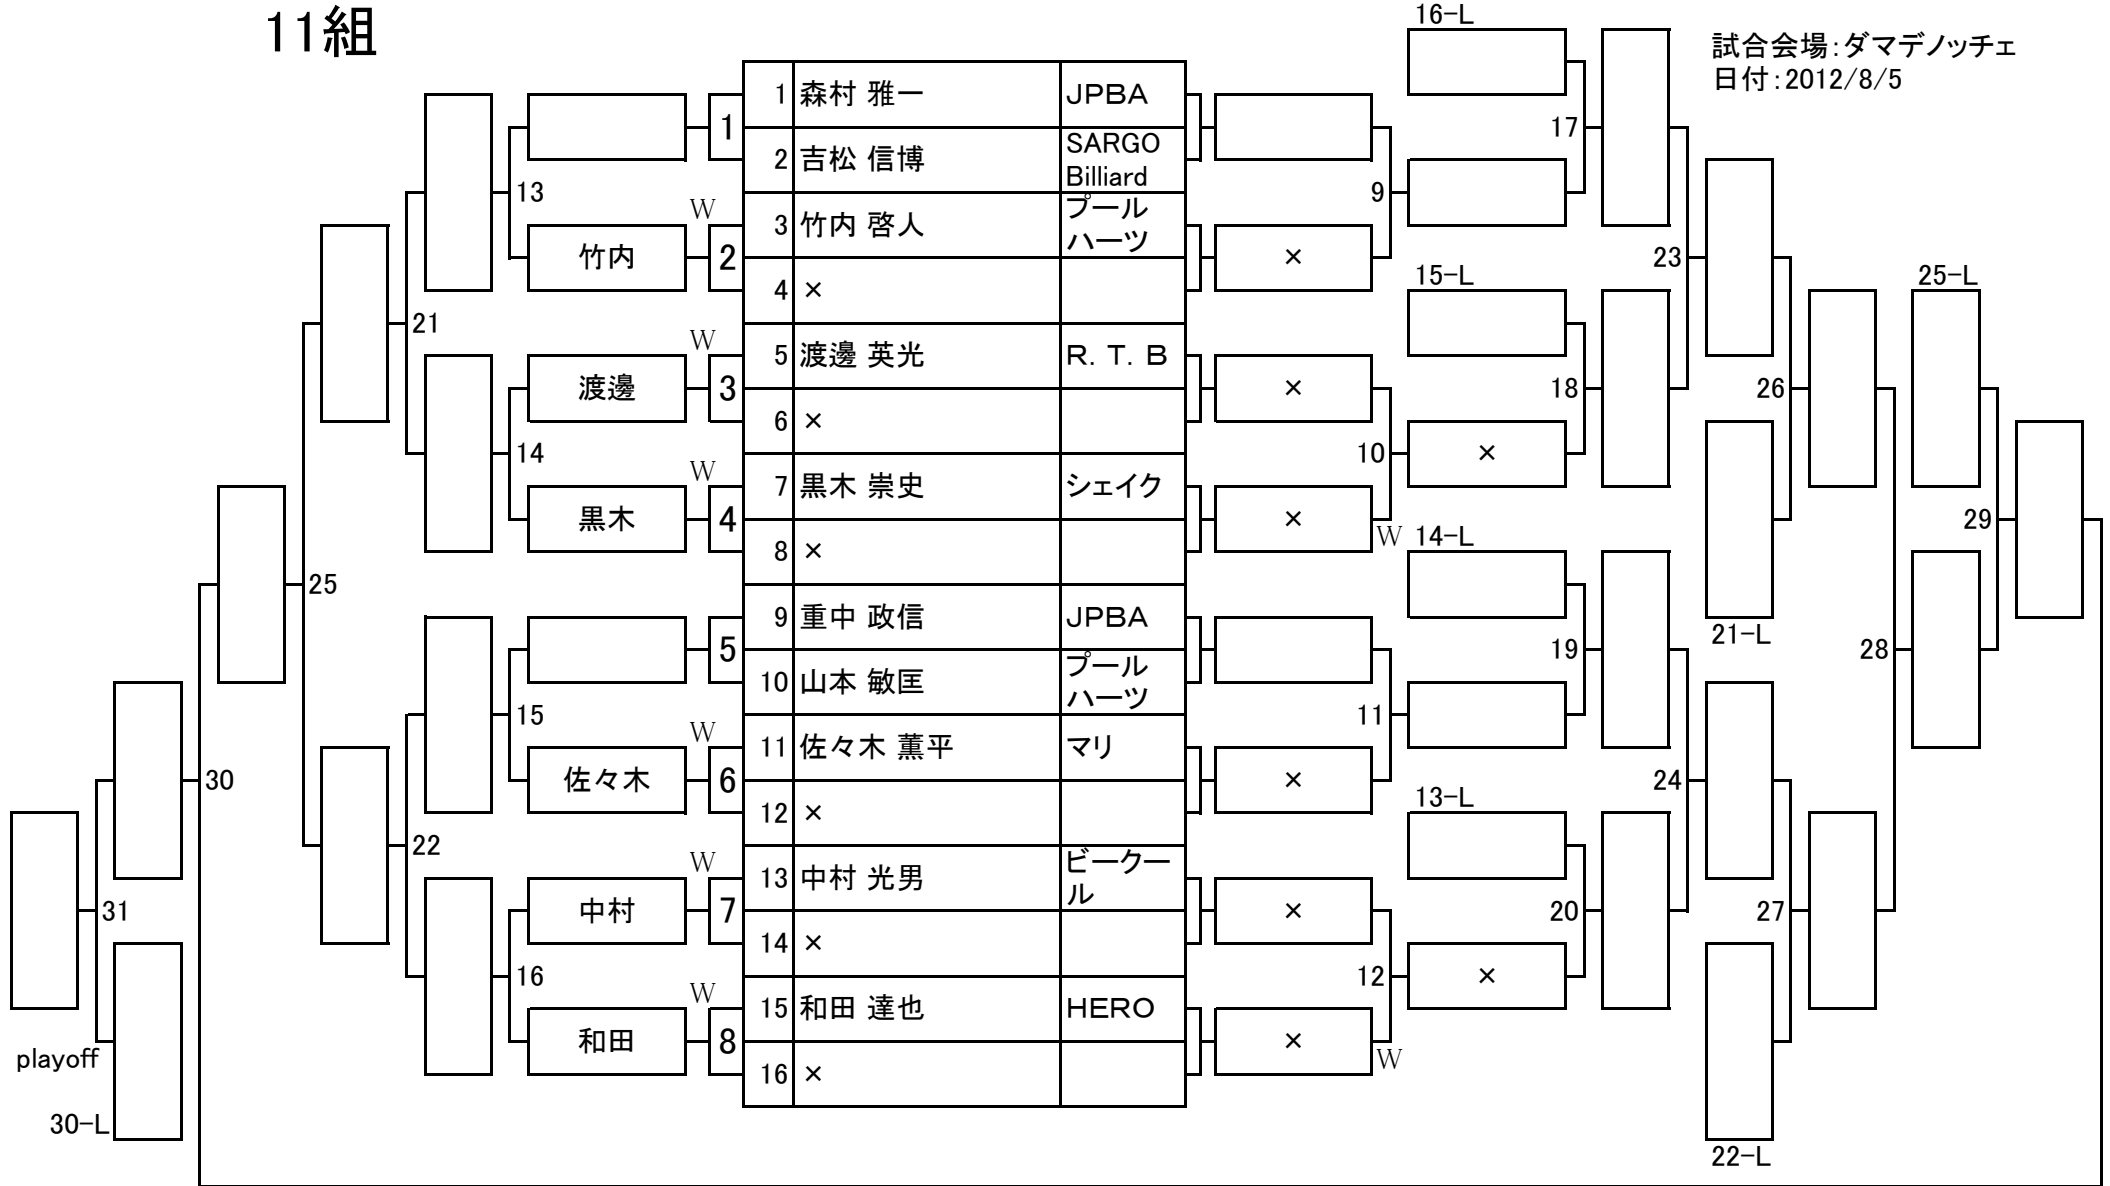

第6回名古屋オープン 1次予選

11組

試合会場:ダマデノツチェ
日付:2012/8/5