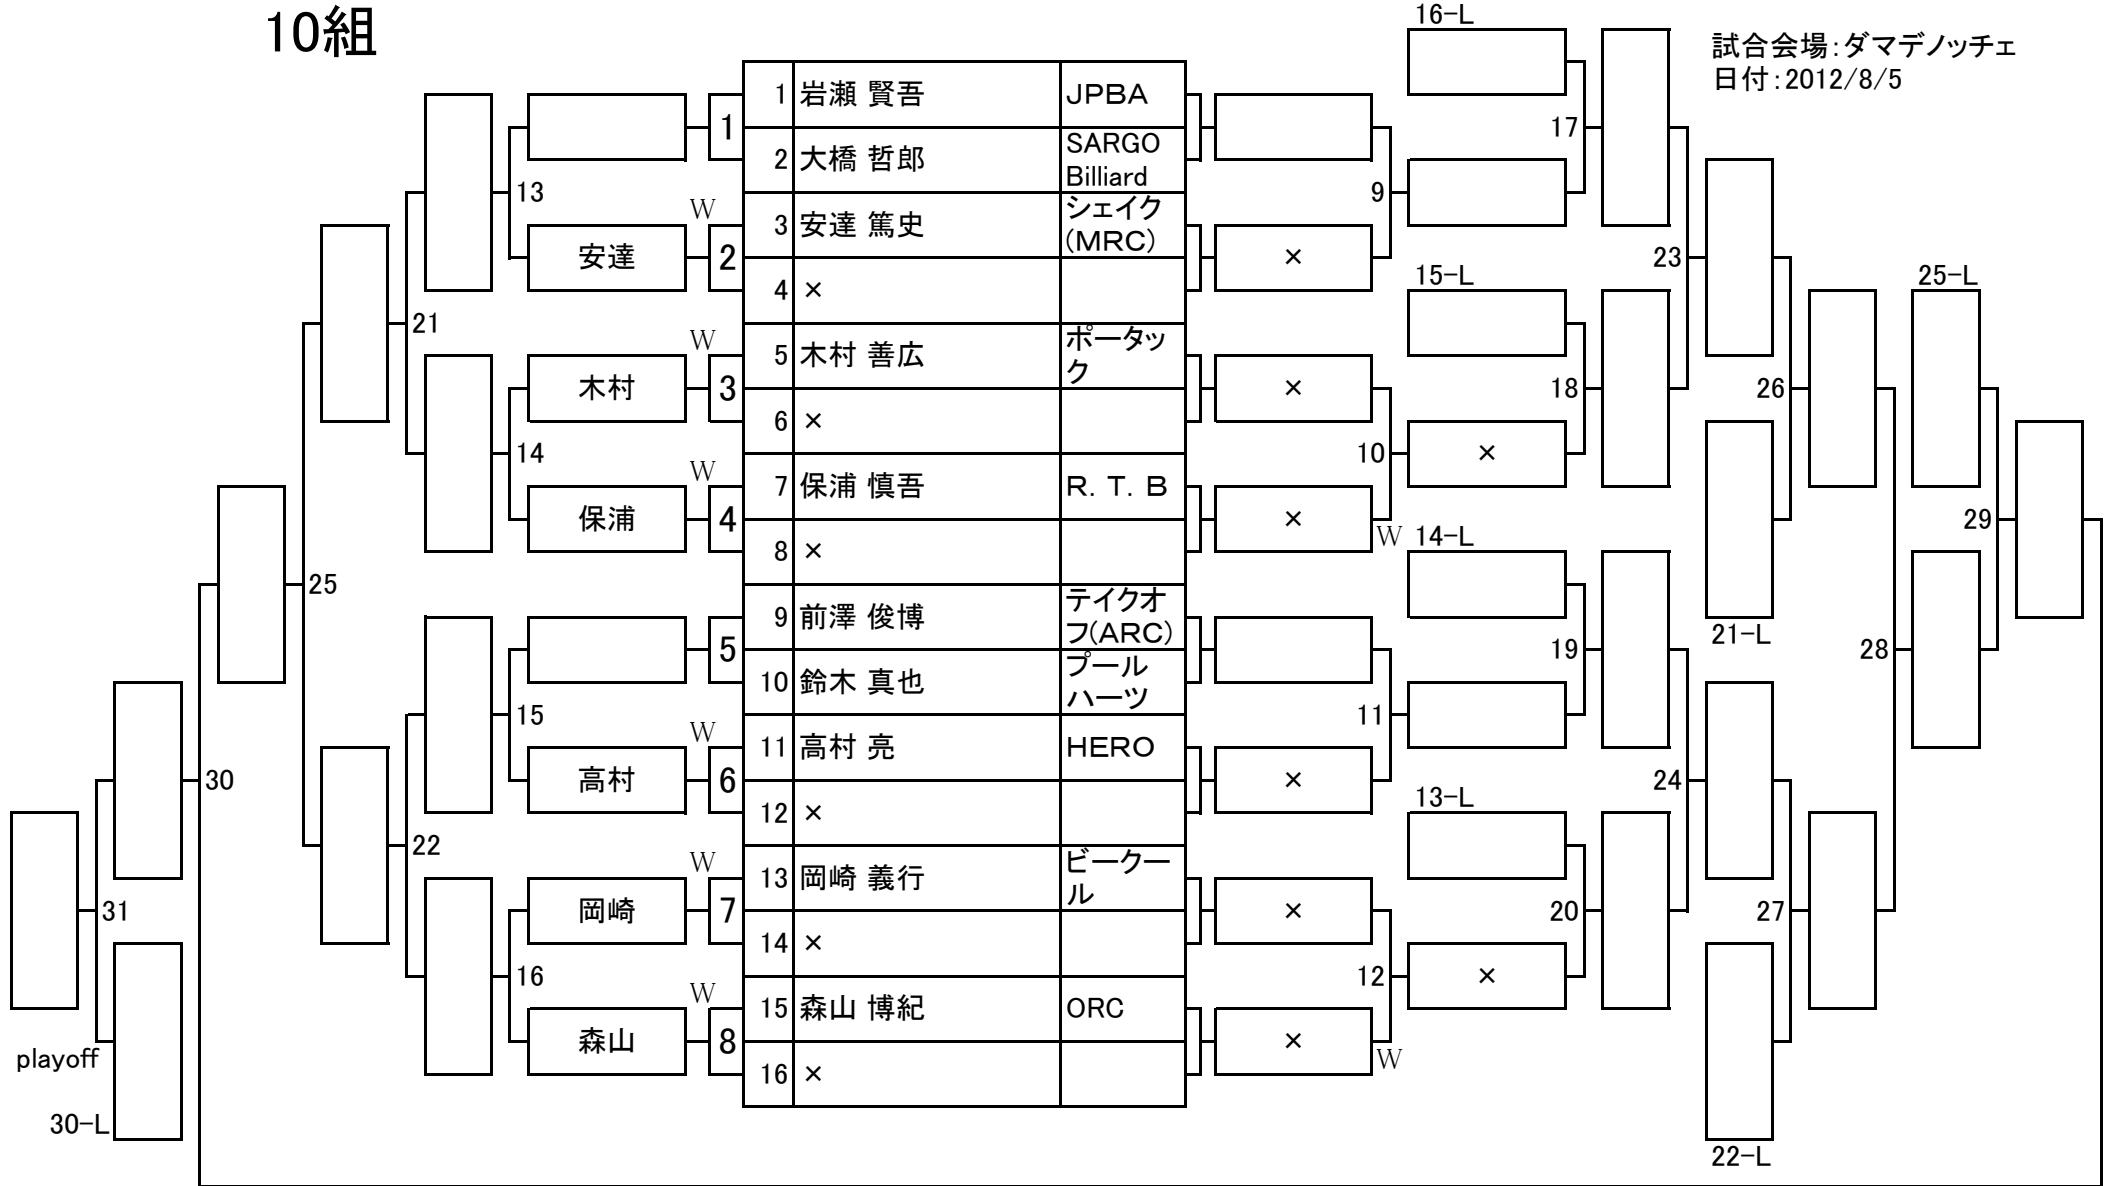

# 第6回名古屋オープン 1次予選

10組

試合会場:ダマデノツチェ  
日付:2012/8/5