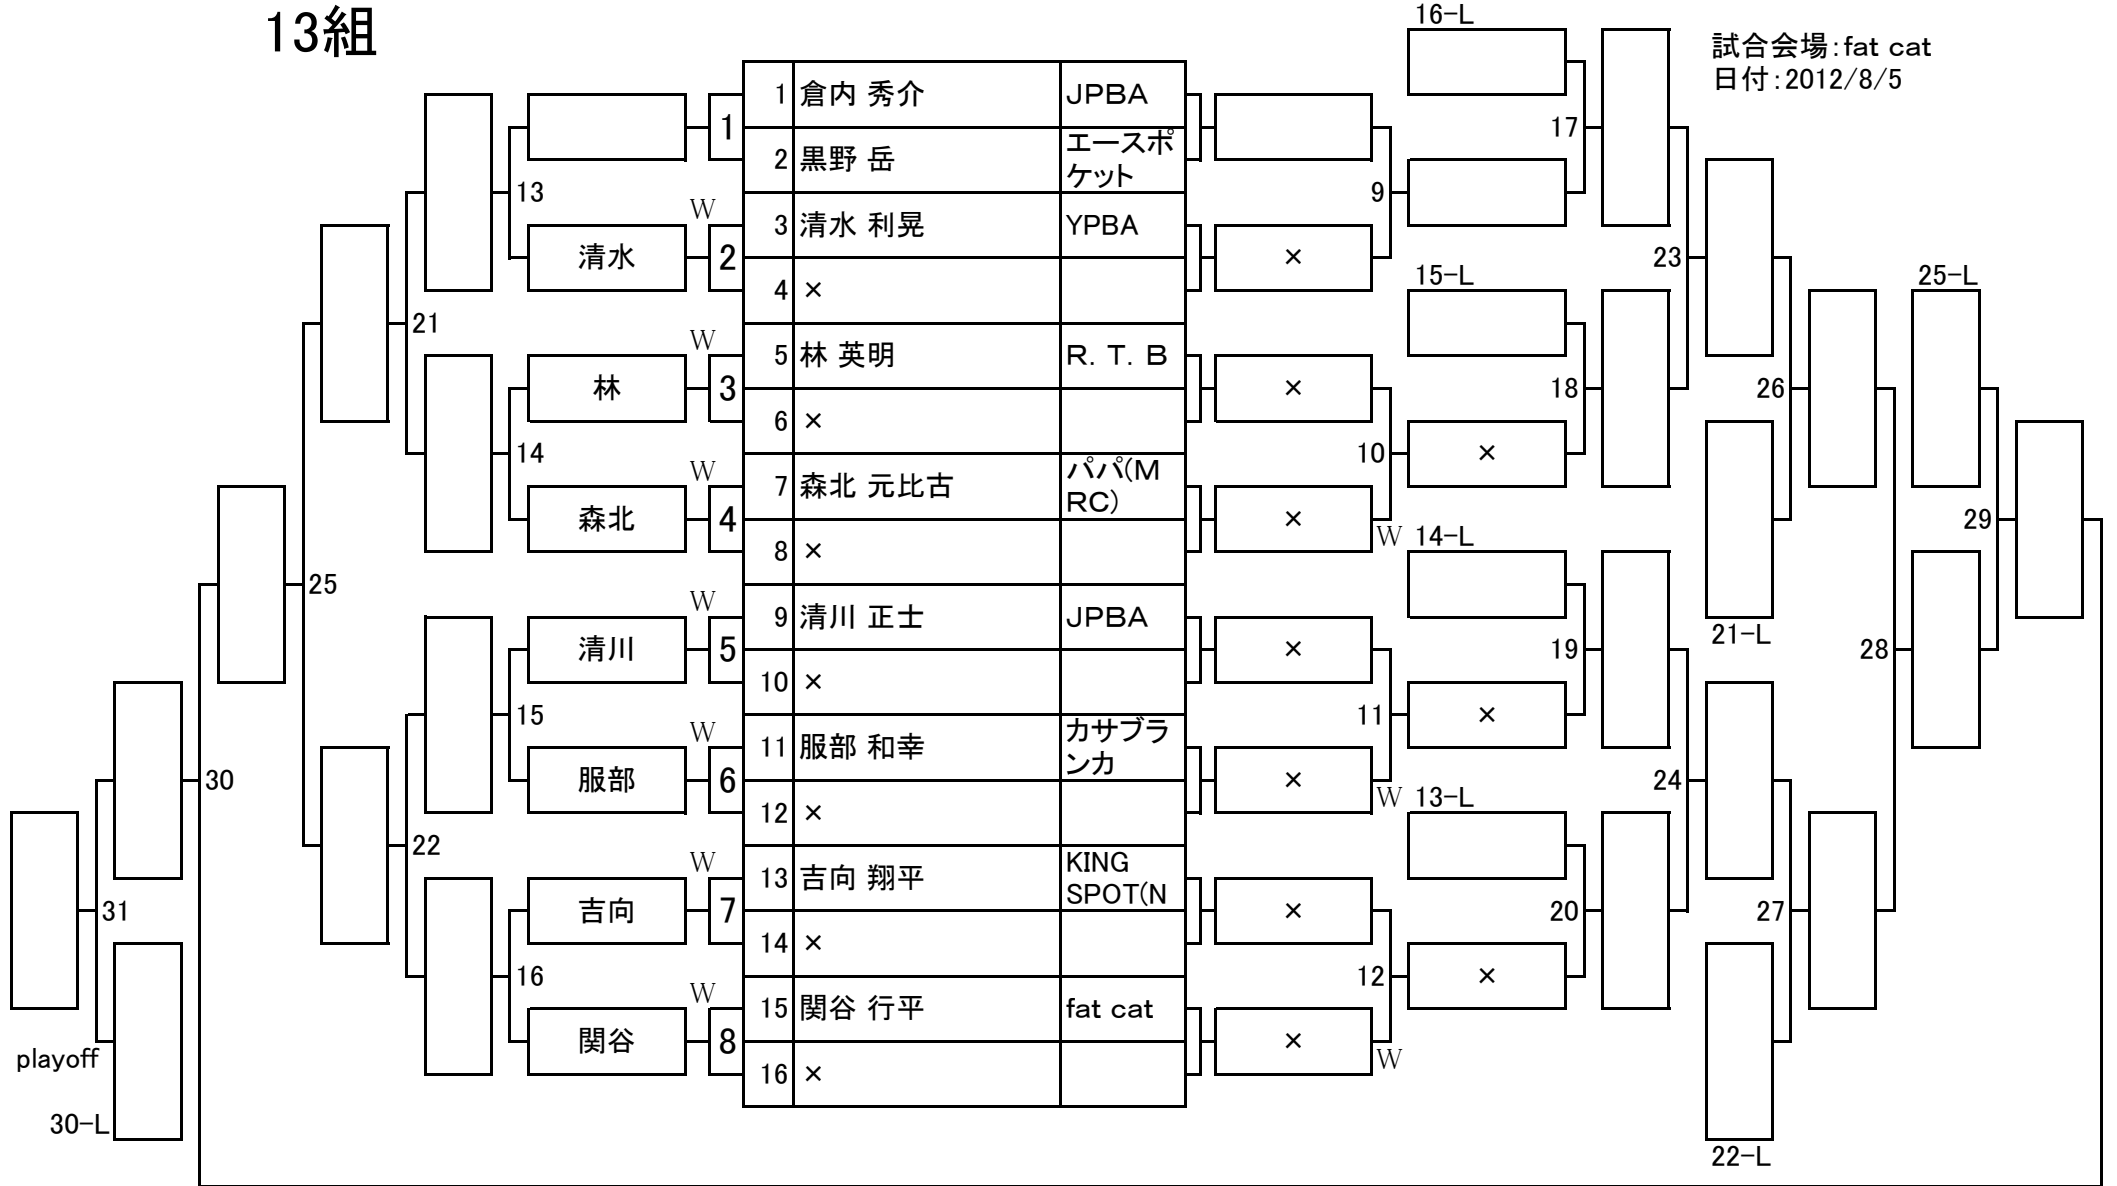

第6回名古屋オープン 1次予選

13組

試合会場: fat cat
日付: 2012/8/5