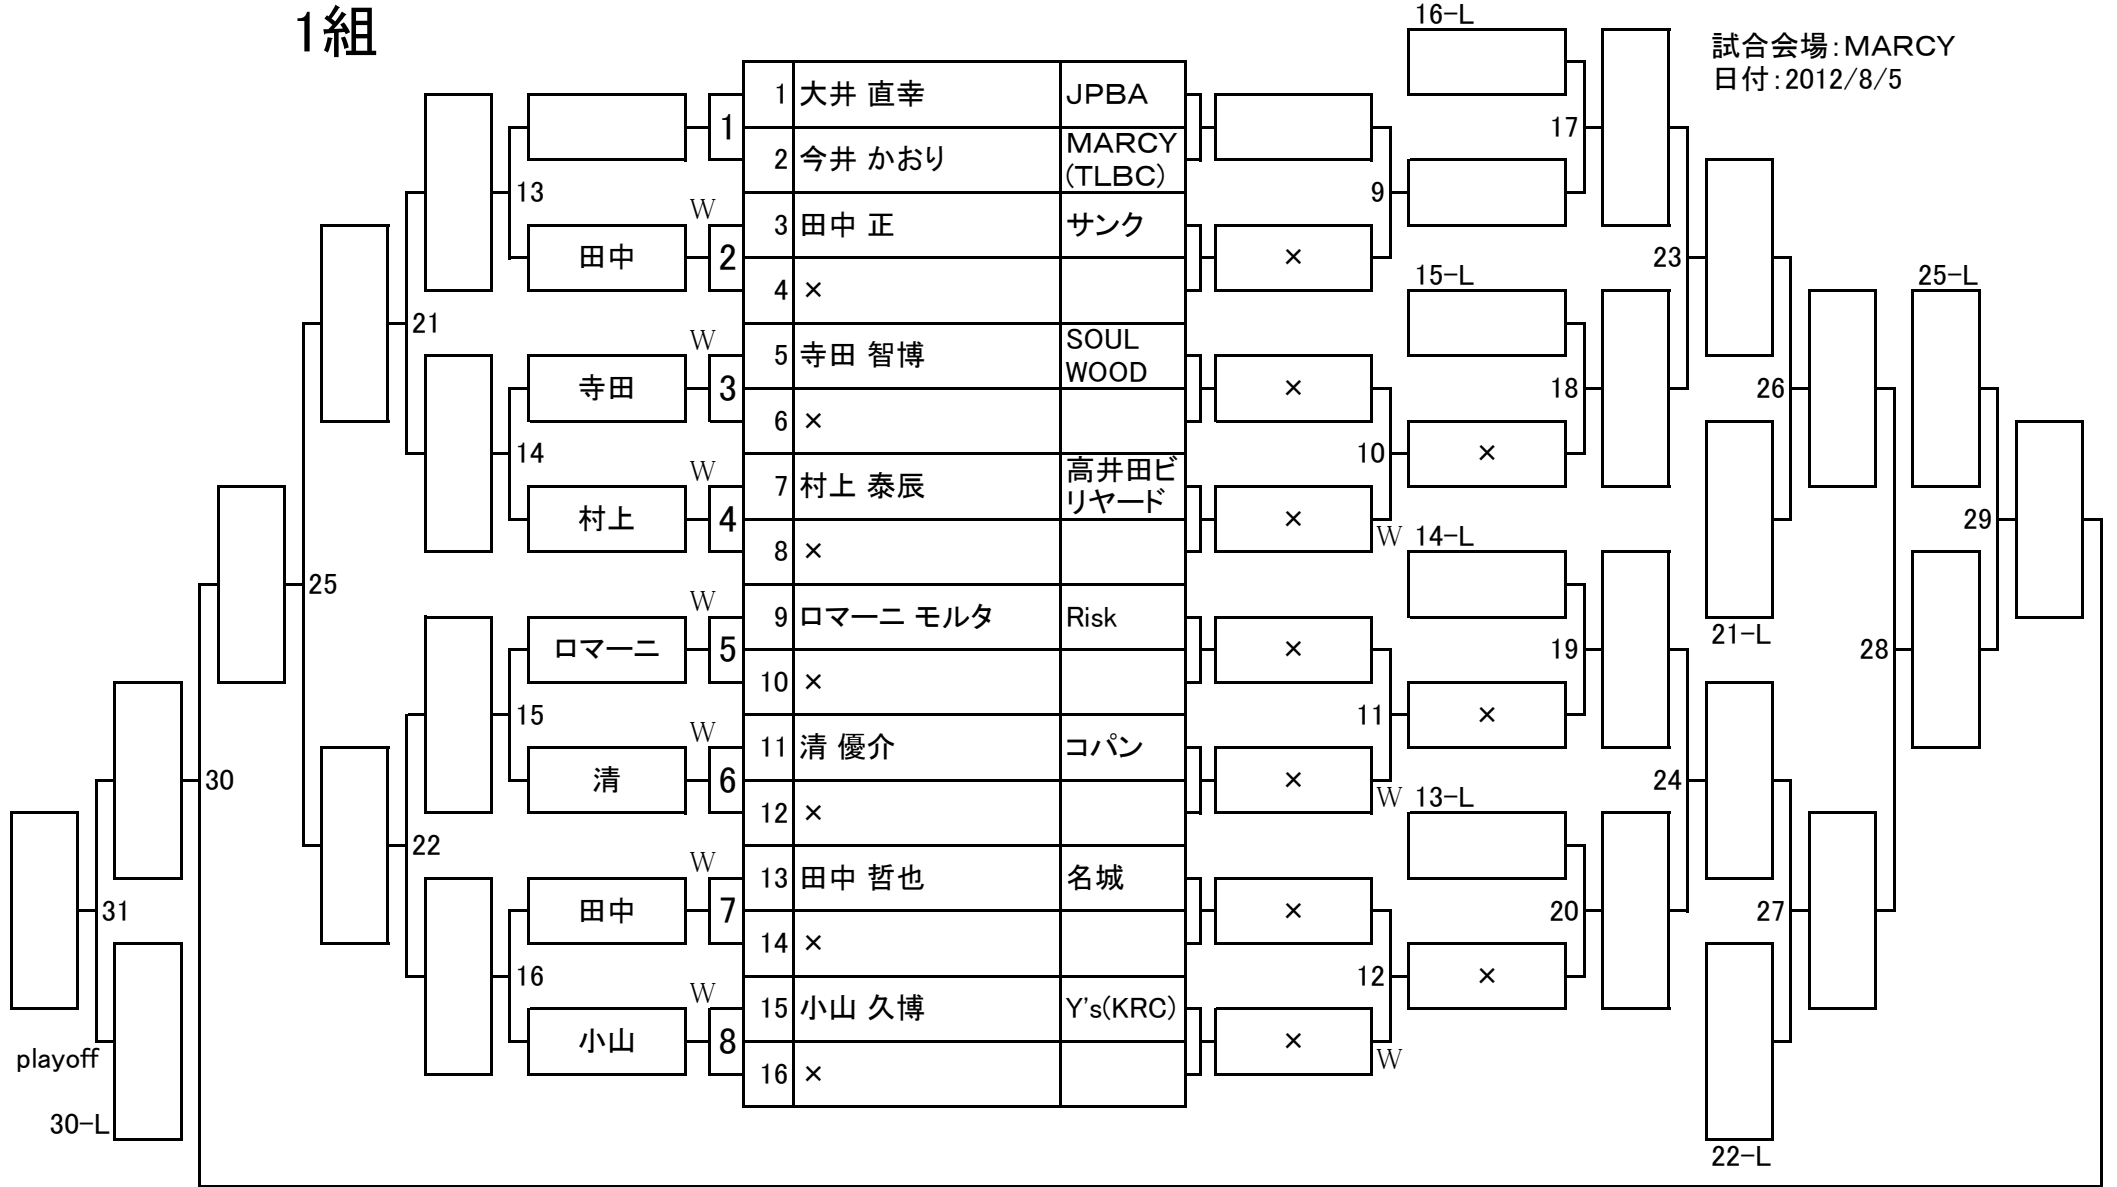

# 第6回名古屋オープン 1次予選

1組

試合会場: MARCY  
日付: 2012/8/5

# 第6回名古屋オープン 1次予選

2組

試合会場: MARCY  
日付: 2012/8/5