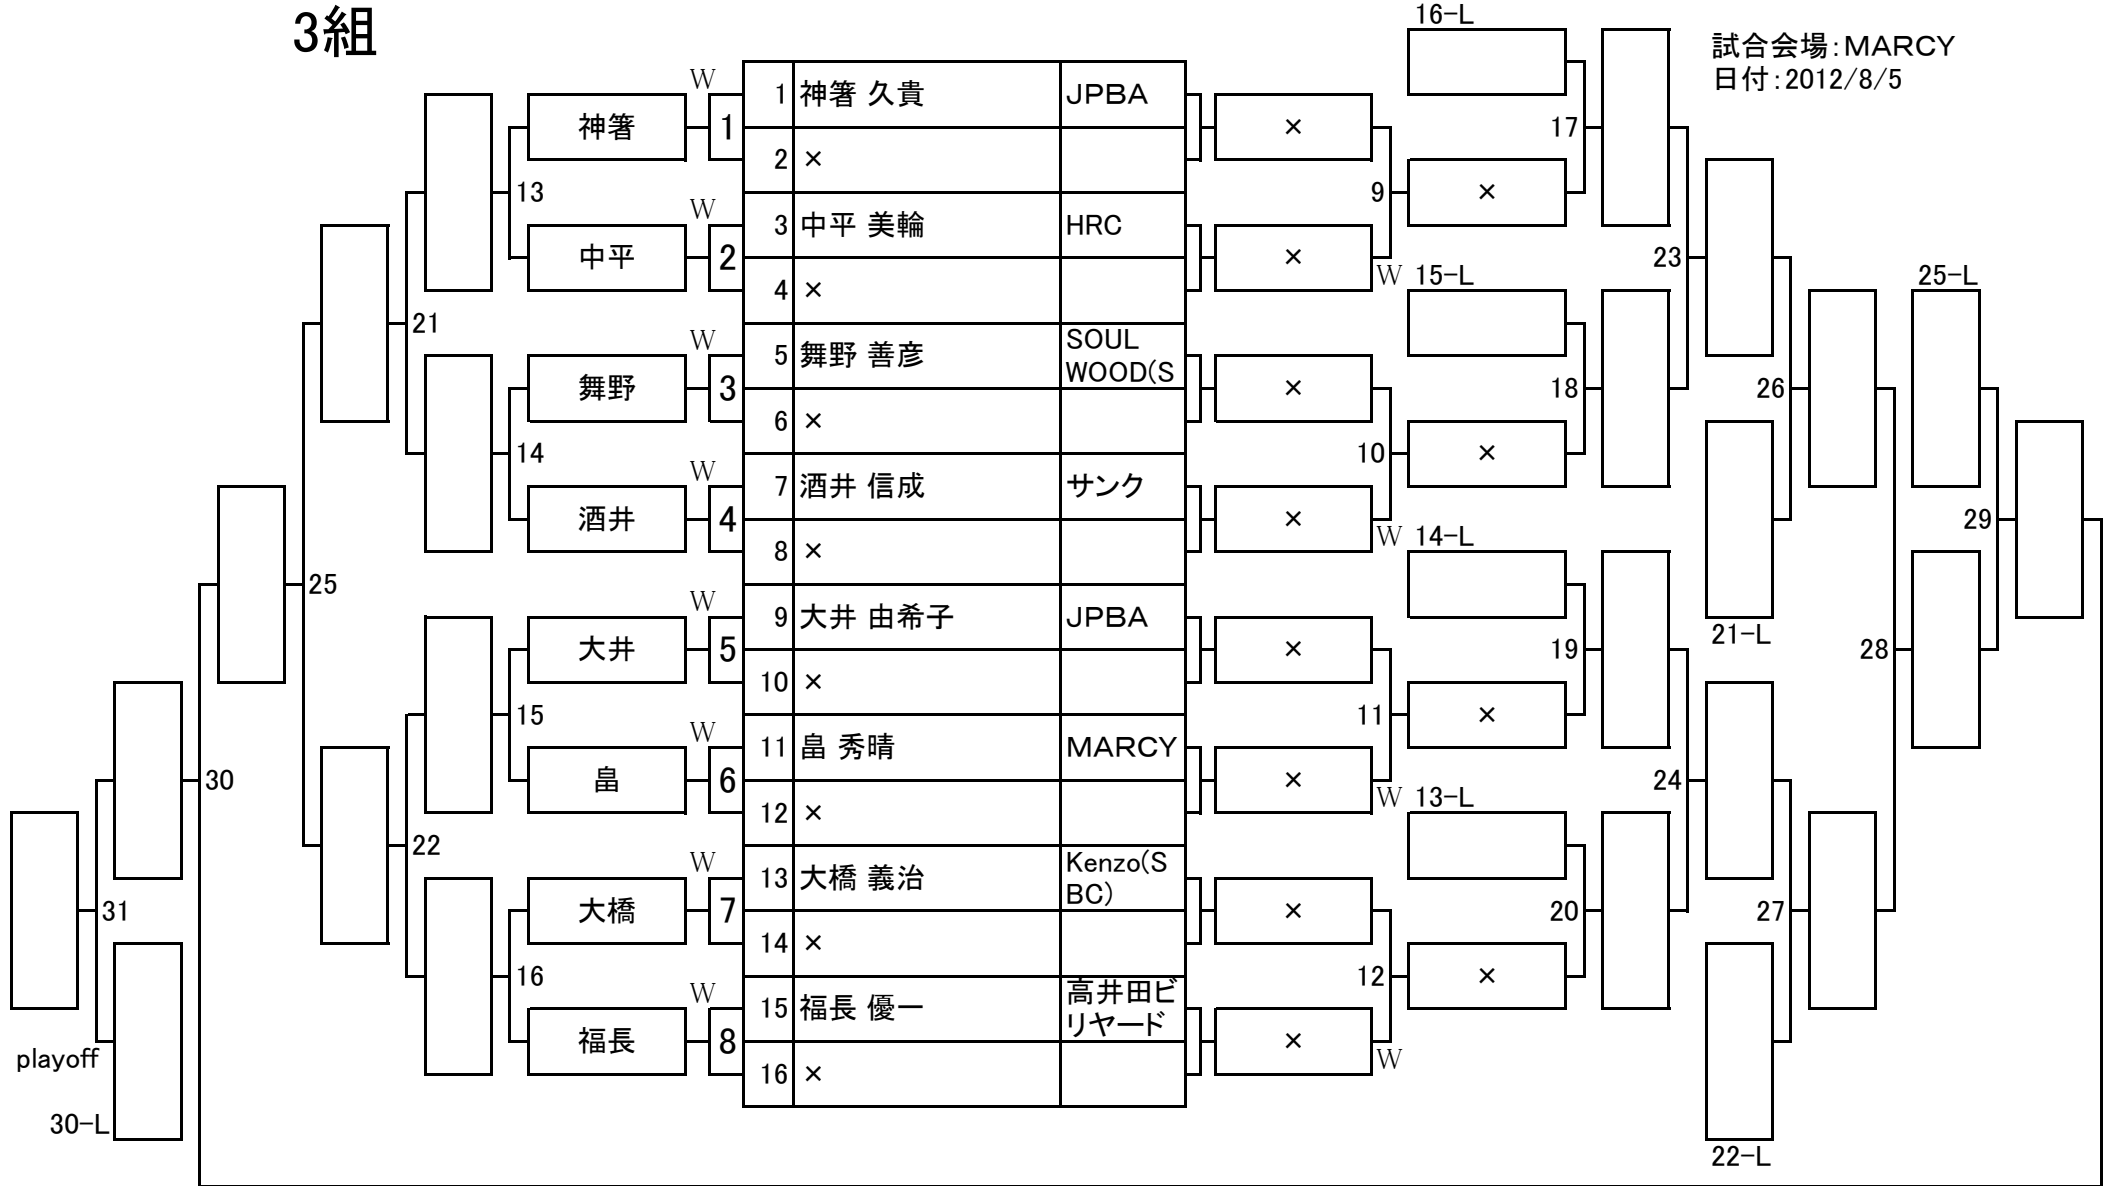

# 第6回名古屋オープン 1次予選

1組

試合会場: MARCY  
日付: 2012/8/5

# 第6回名古屋オープン 1次予選

2組

試合会場: MARCY  
日付: 2012/8/5

# 第6回名古屋オープン 1次予選

3組

試合会場: MARCY  
日付: 2012/8/5