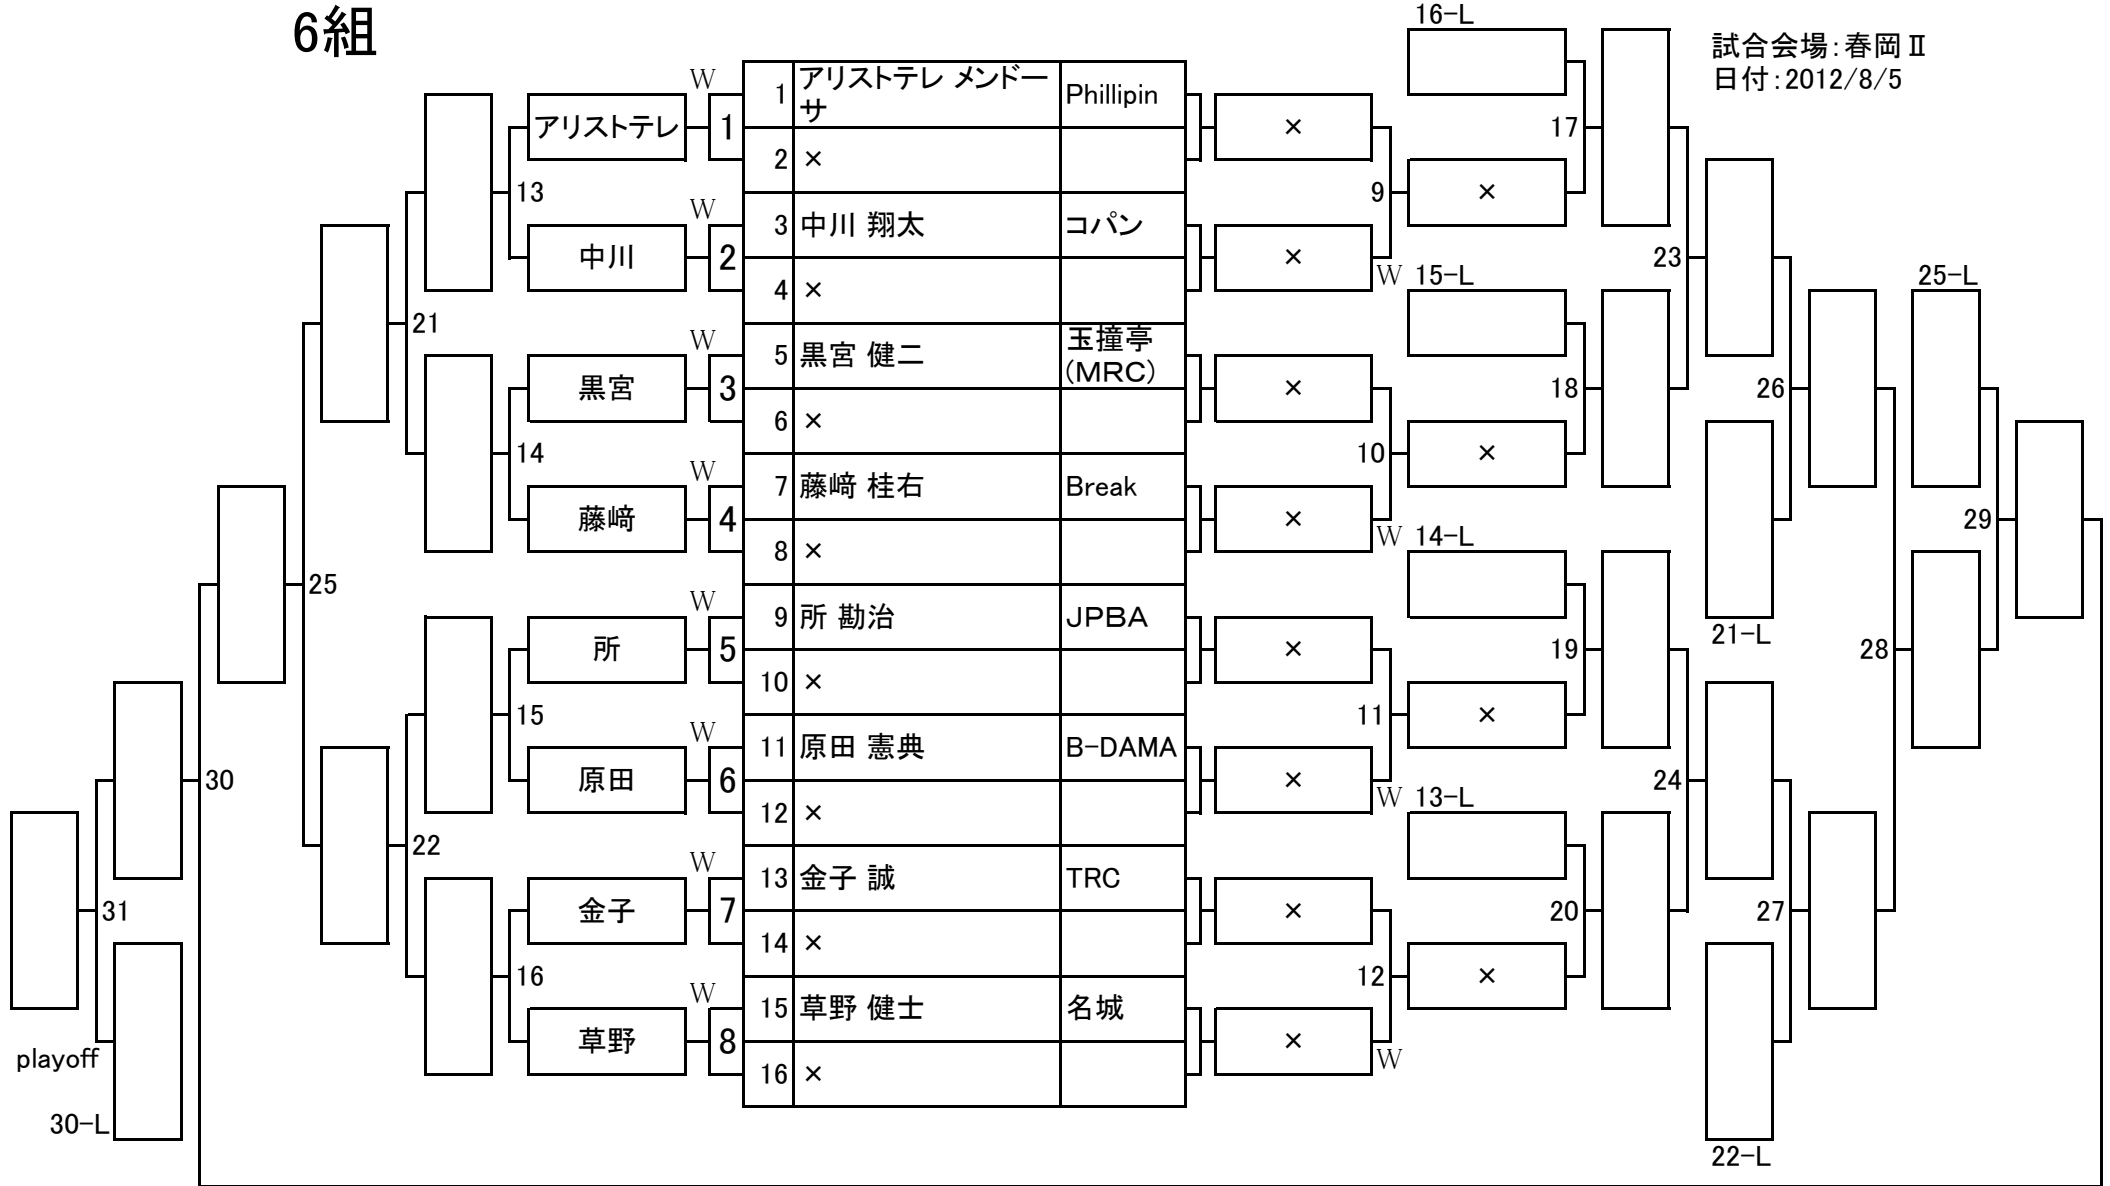

第6回名古屋オープン 1次予選

6組

試合会場: 春岡 II
日付: 2012/8/5