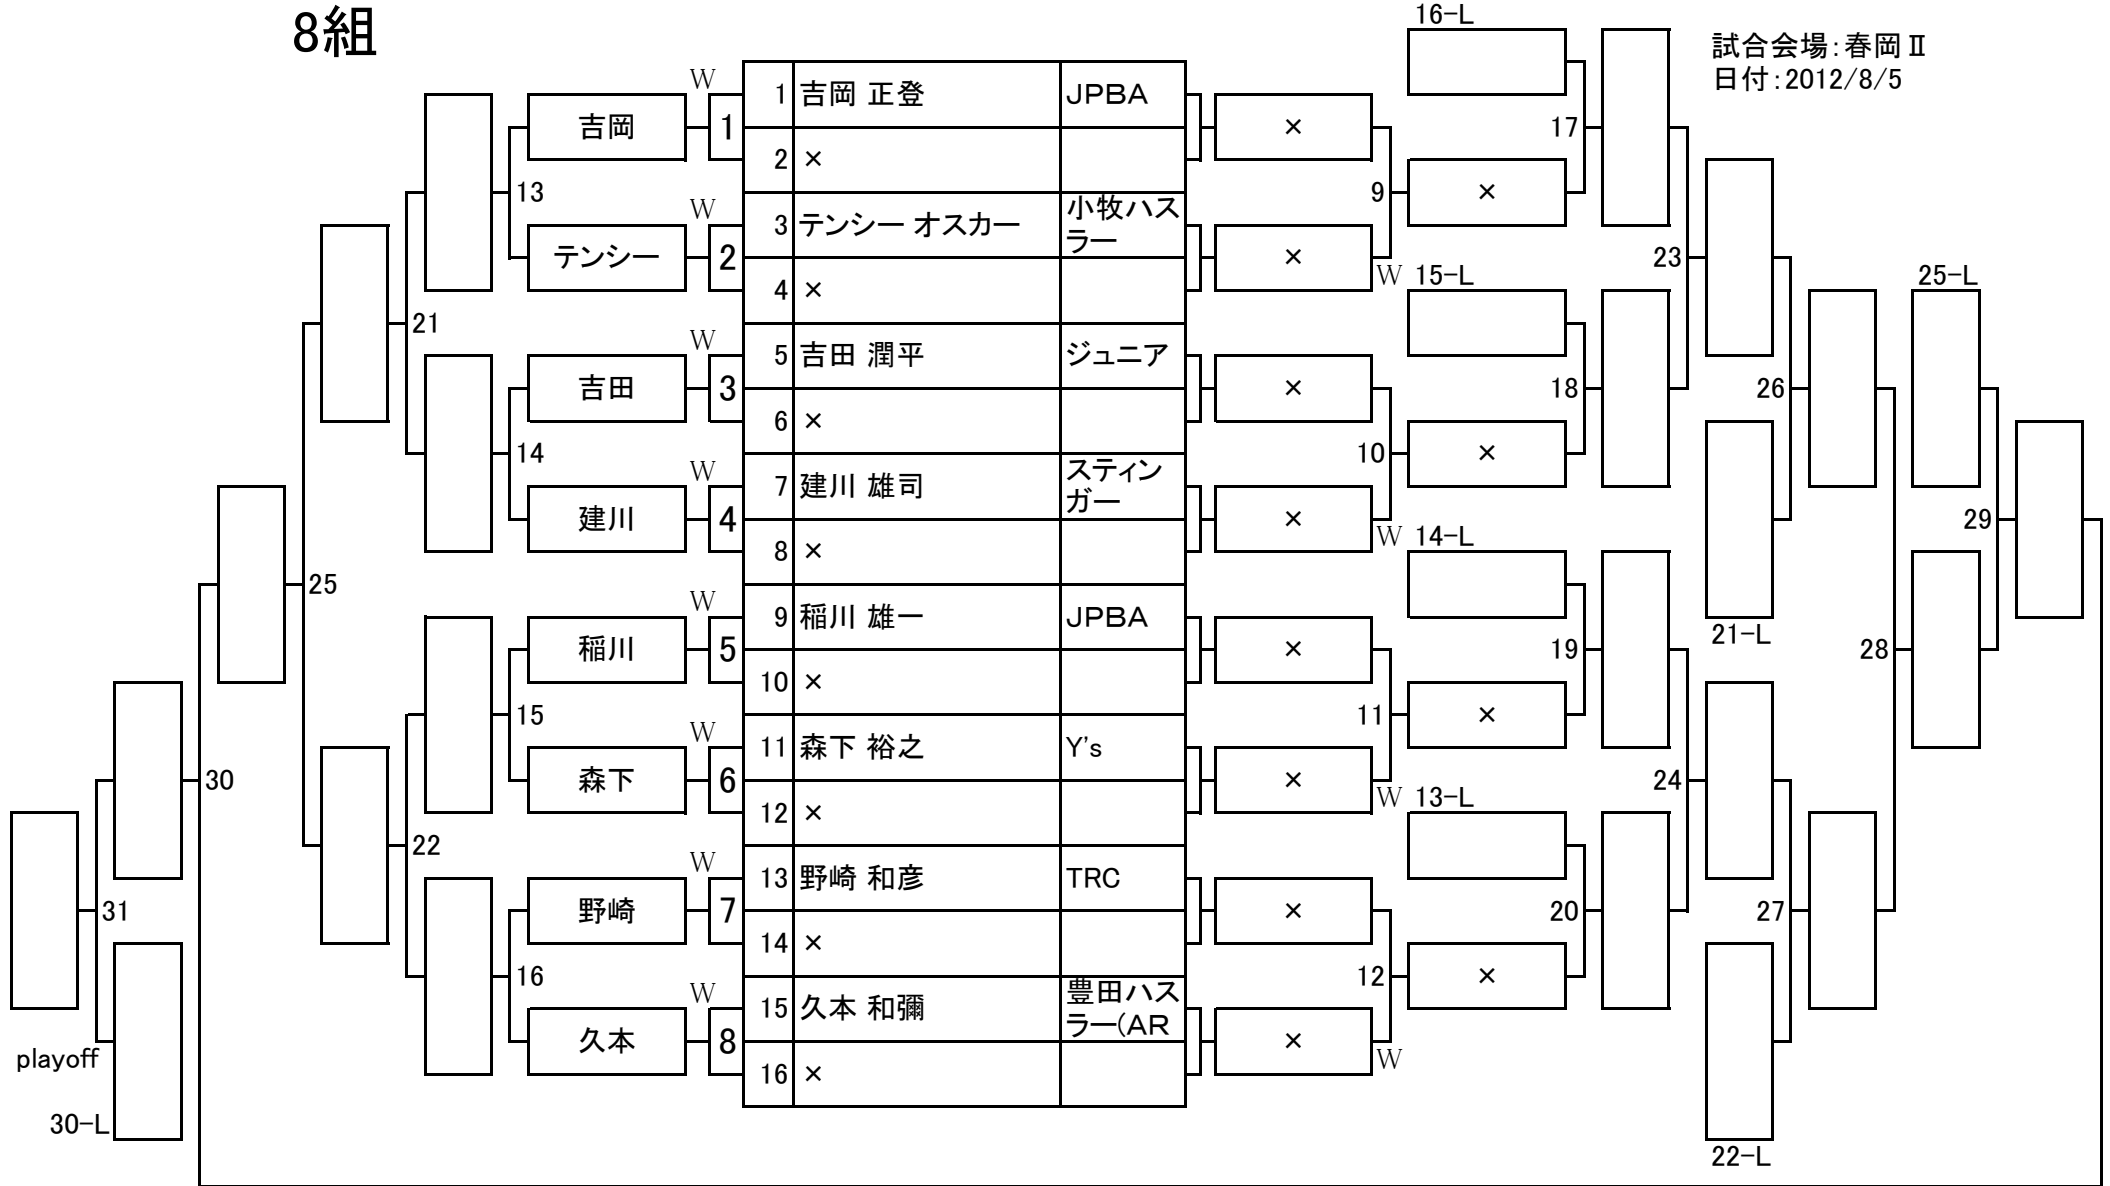

第6回名古屋オープン 1次予選

8組

試合会場: 春岡 II
日付: 2012/8/5