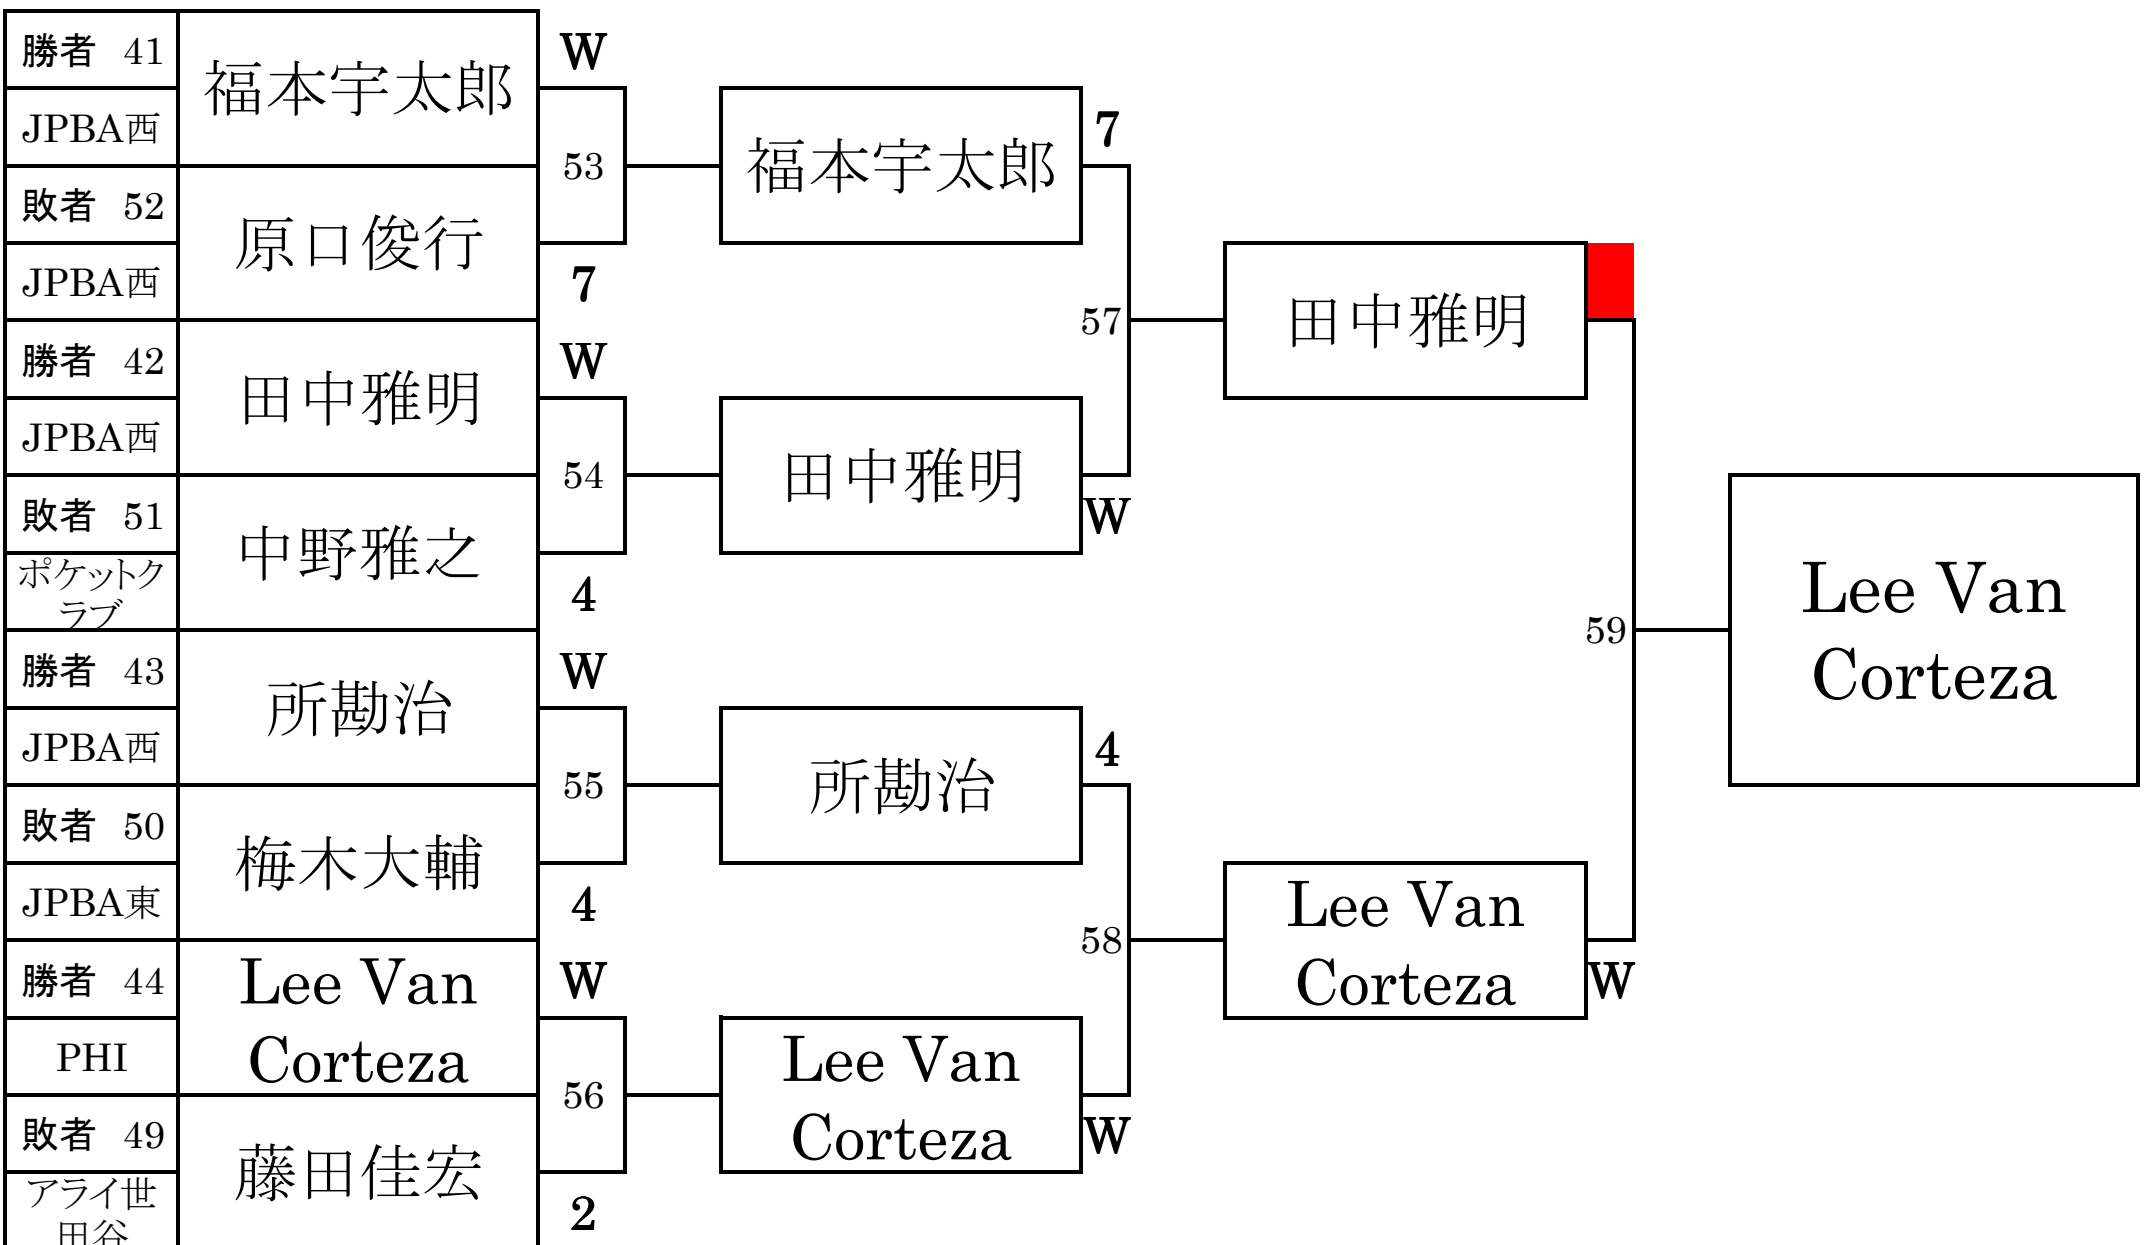

第24回 ジャパンオープン 10組

会場：風林会館（新宿）