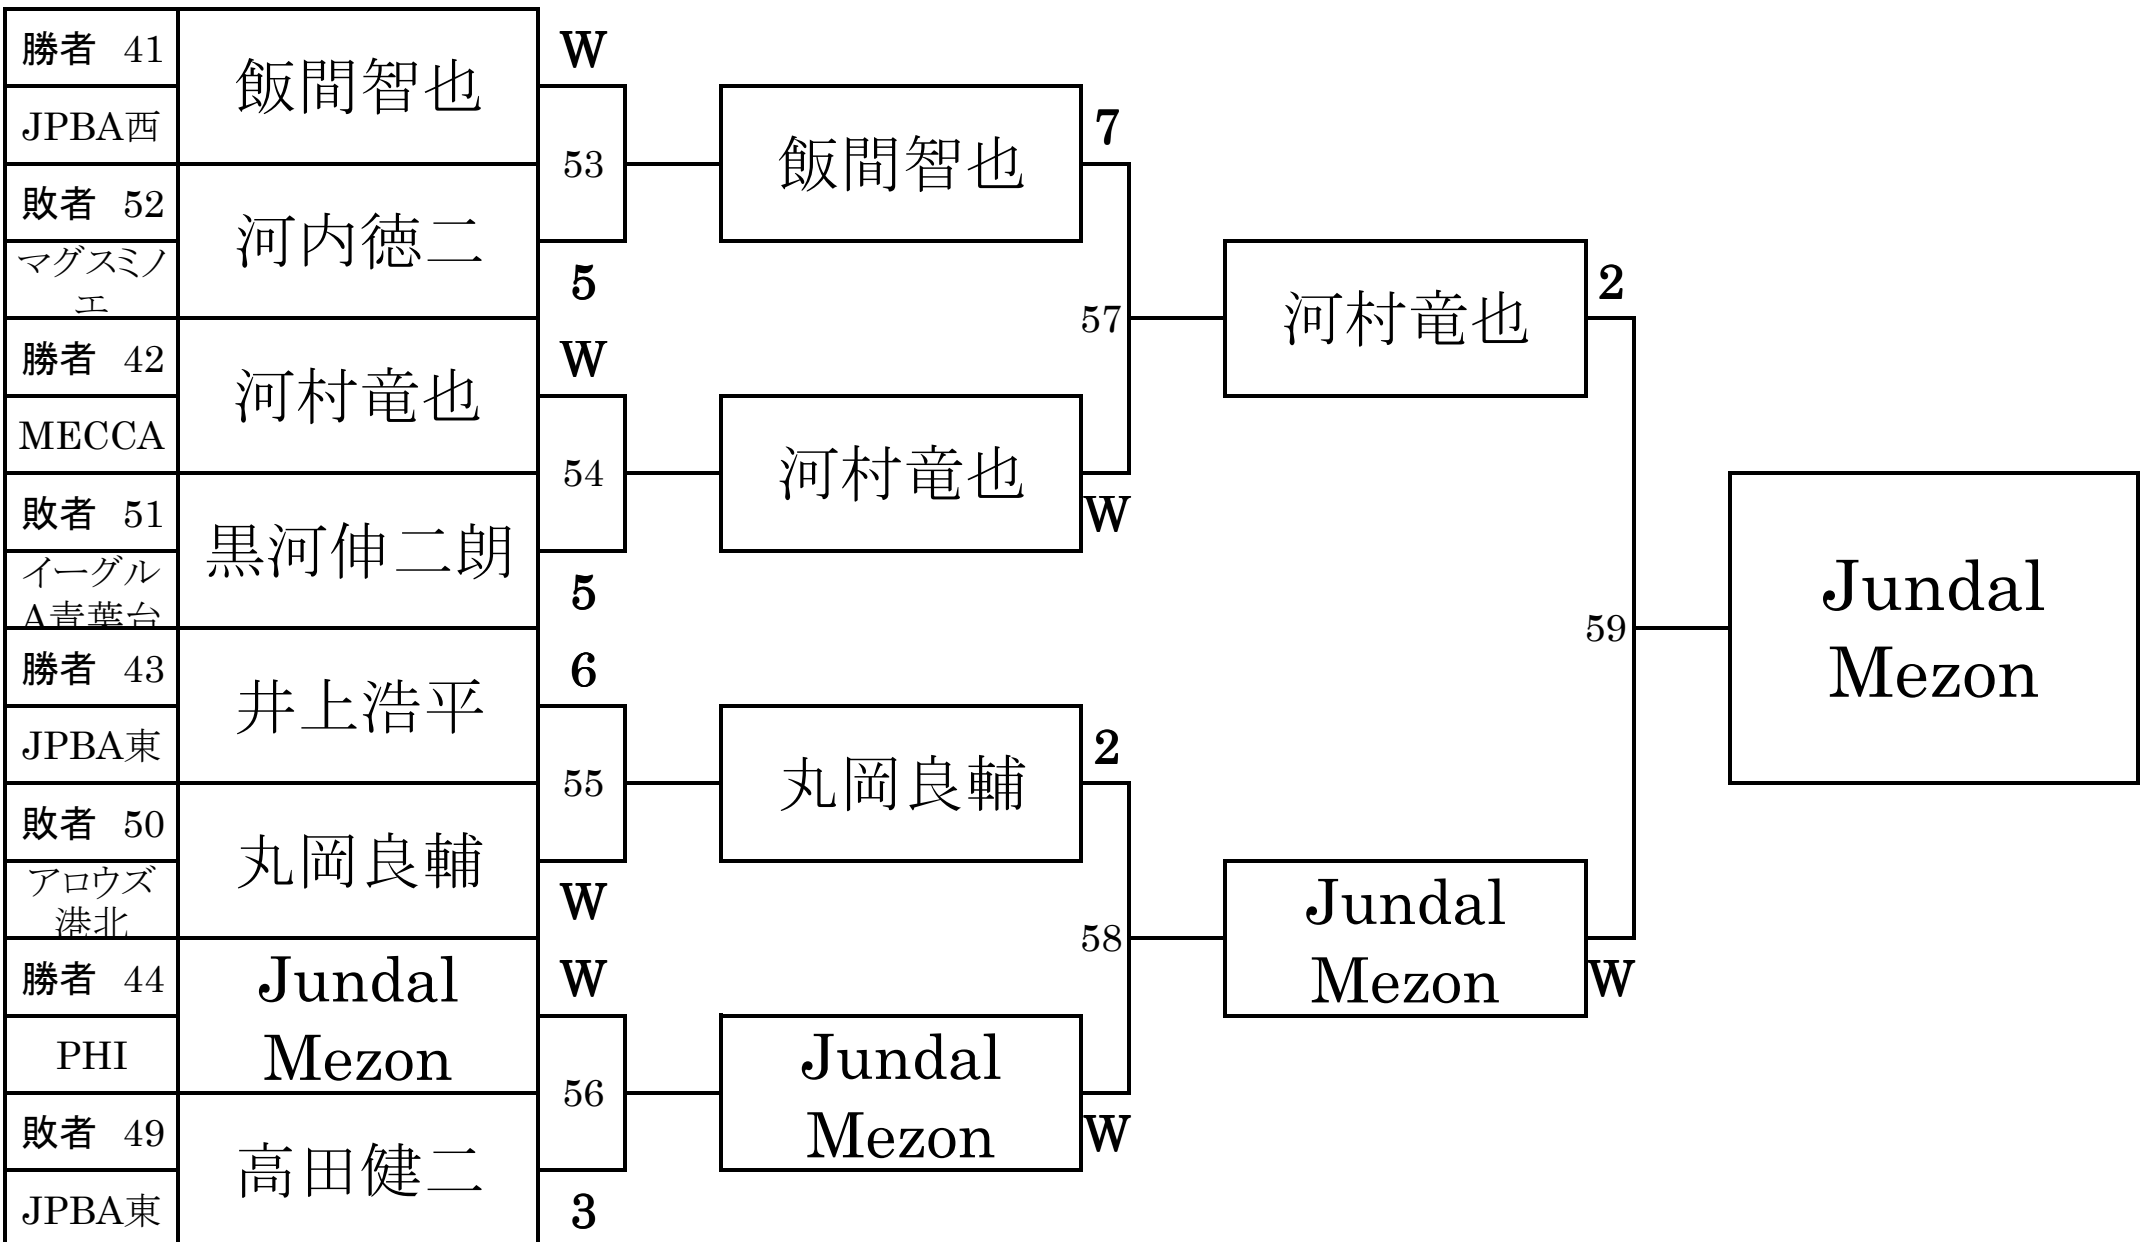

第24回 ジャパンオープン 7組

会場：CUE（渋谷）