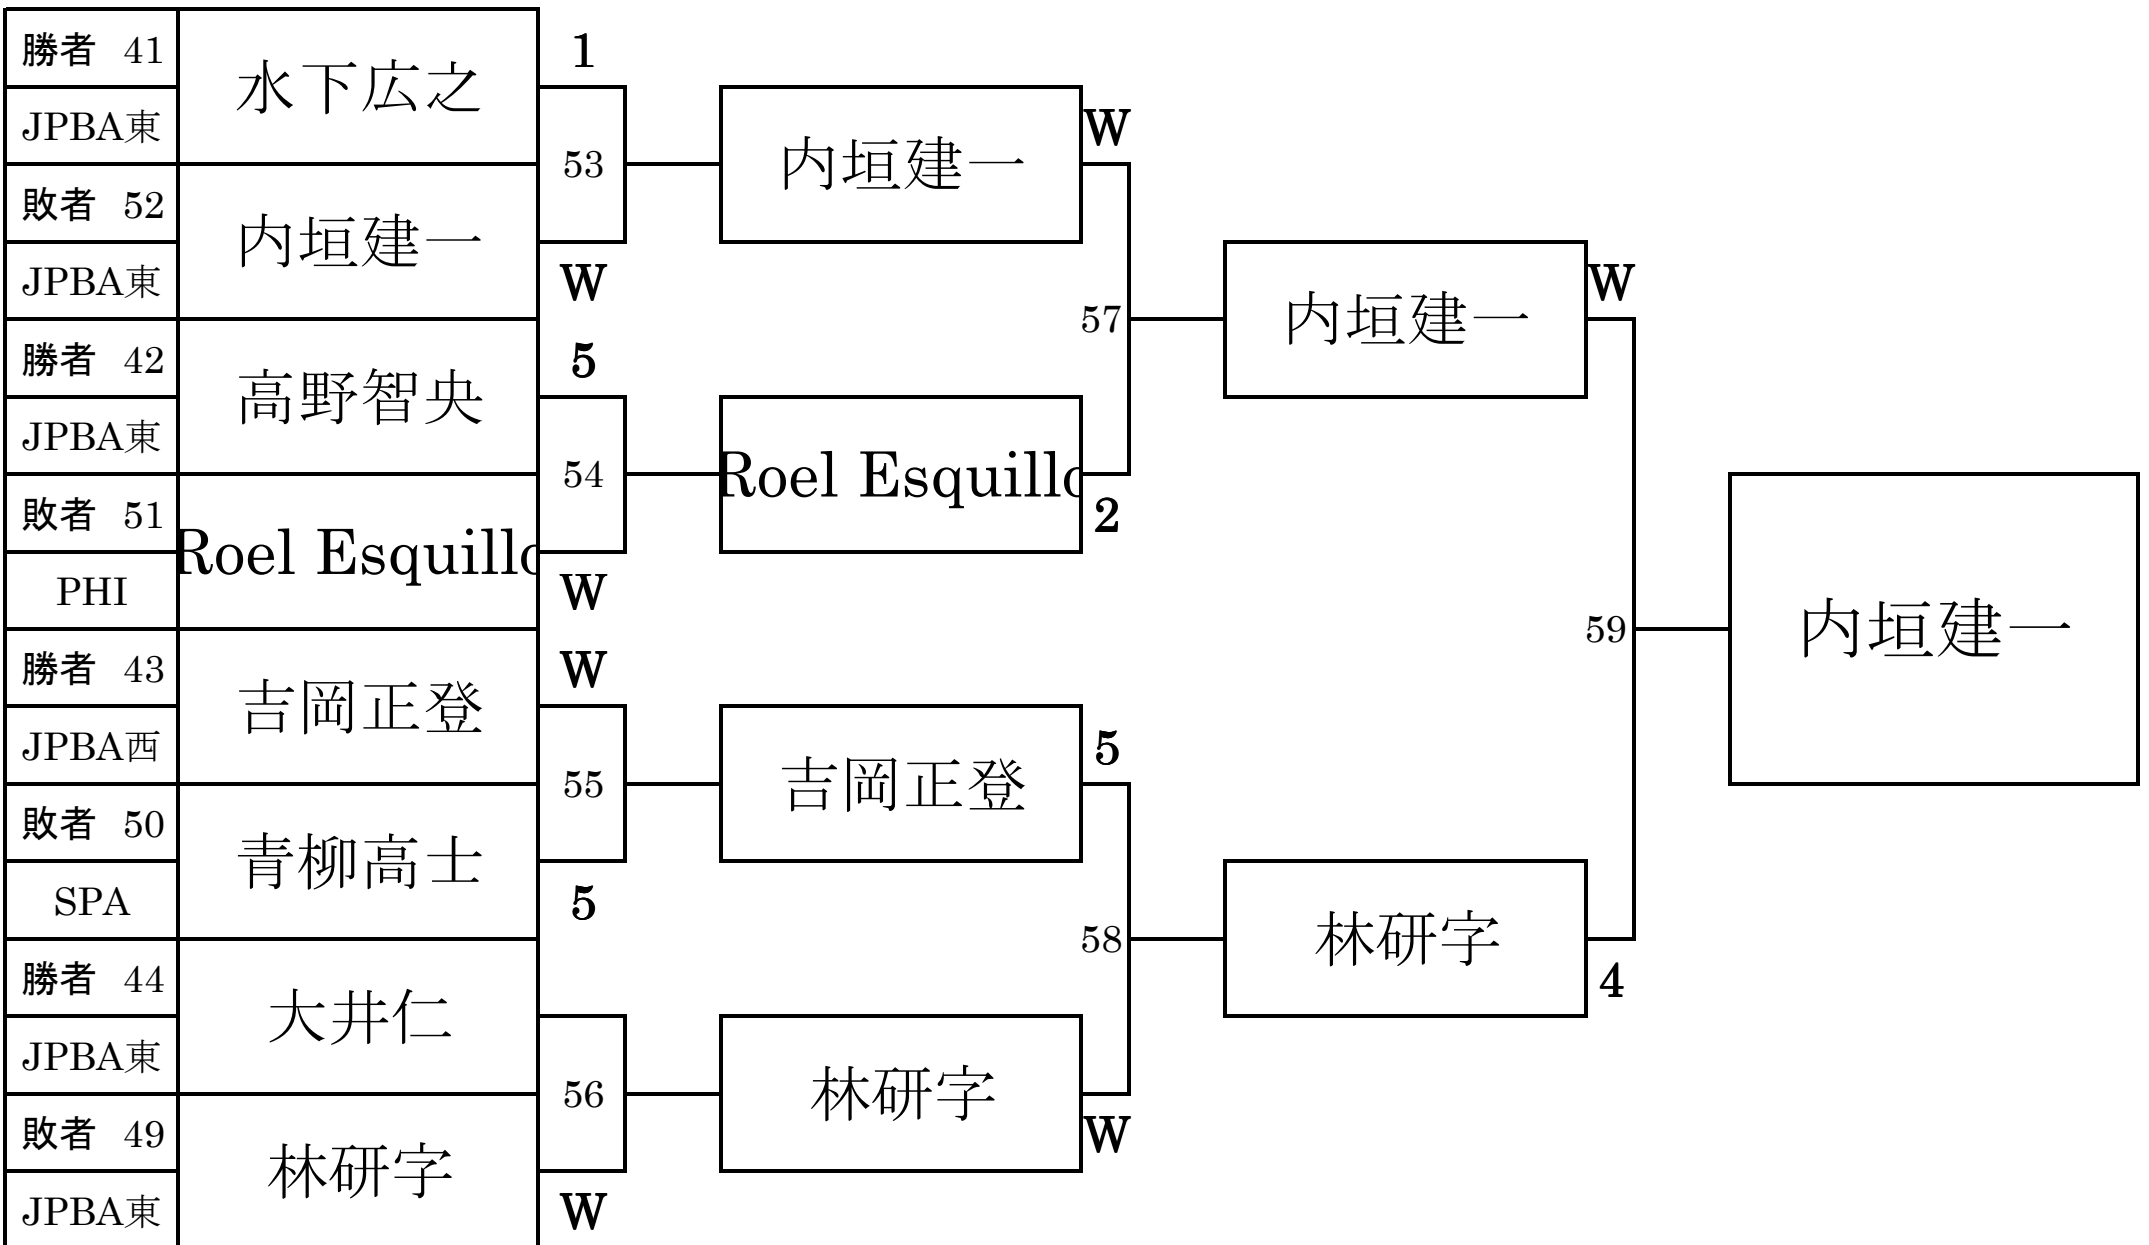

第24回 ジャパンオープン 3組

会場：キャノンボール（大森）