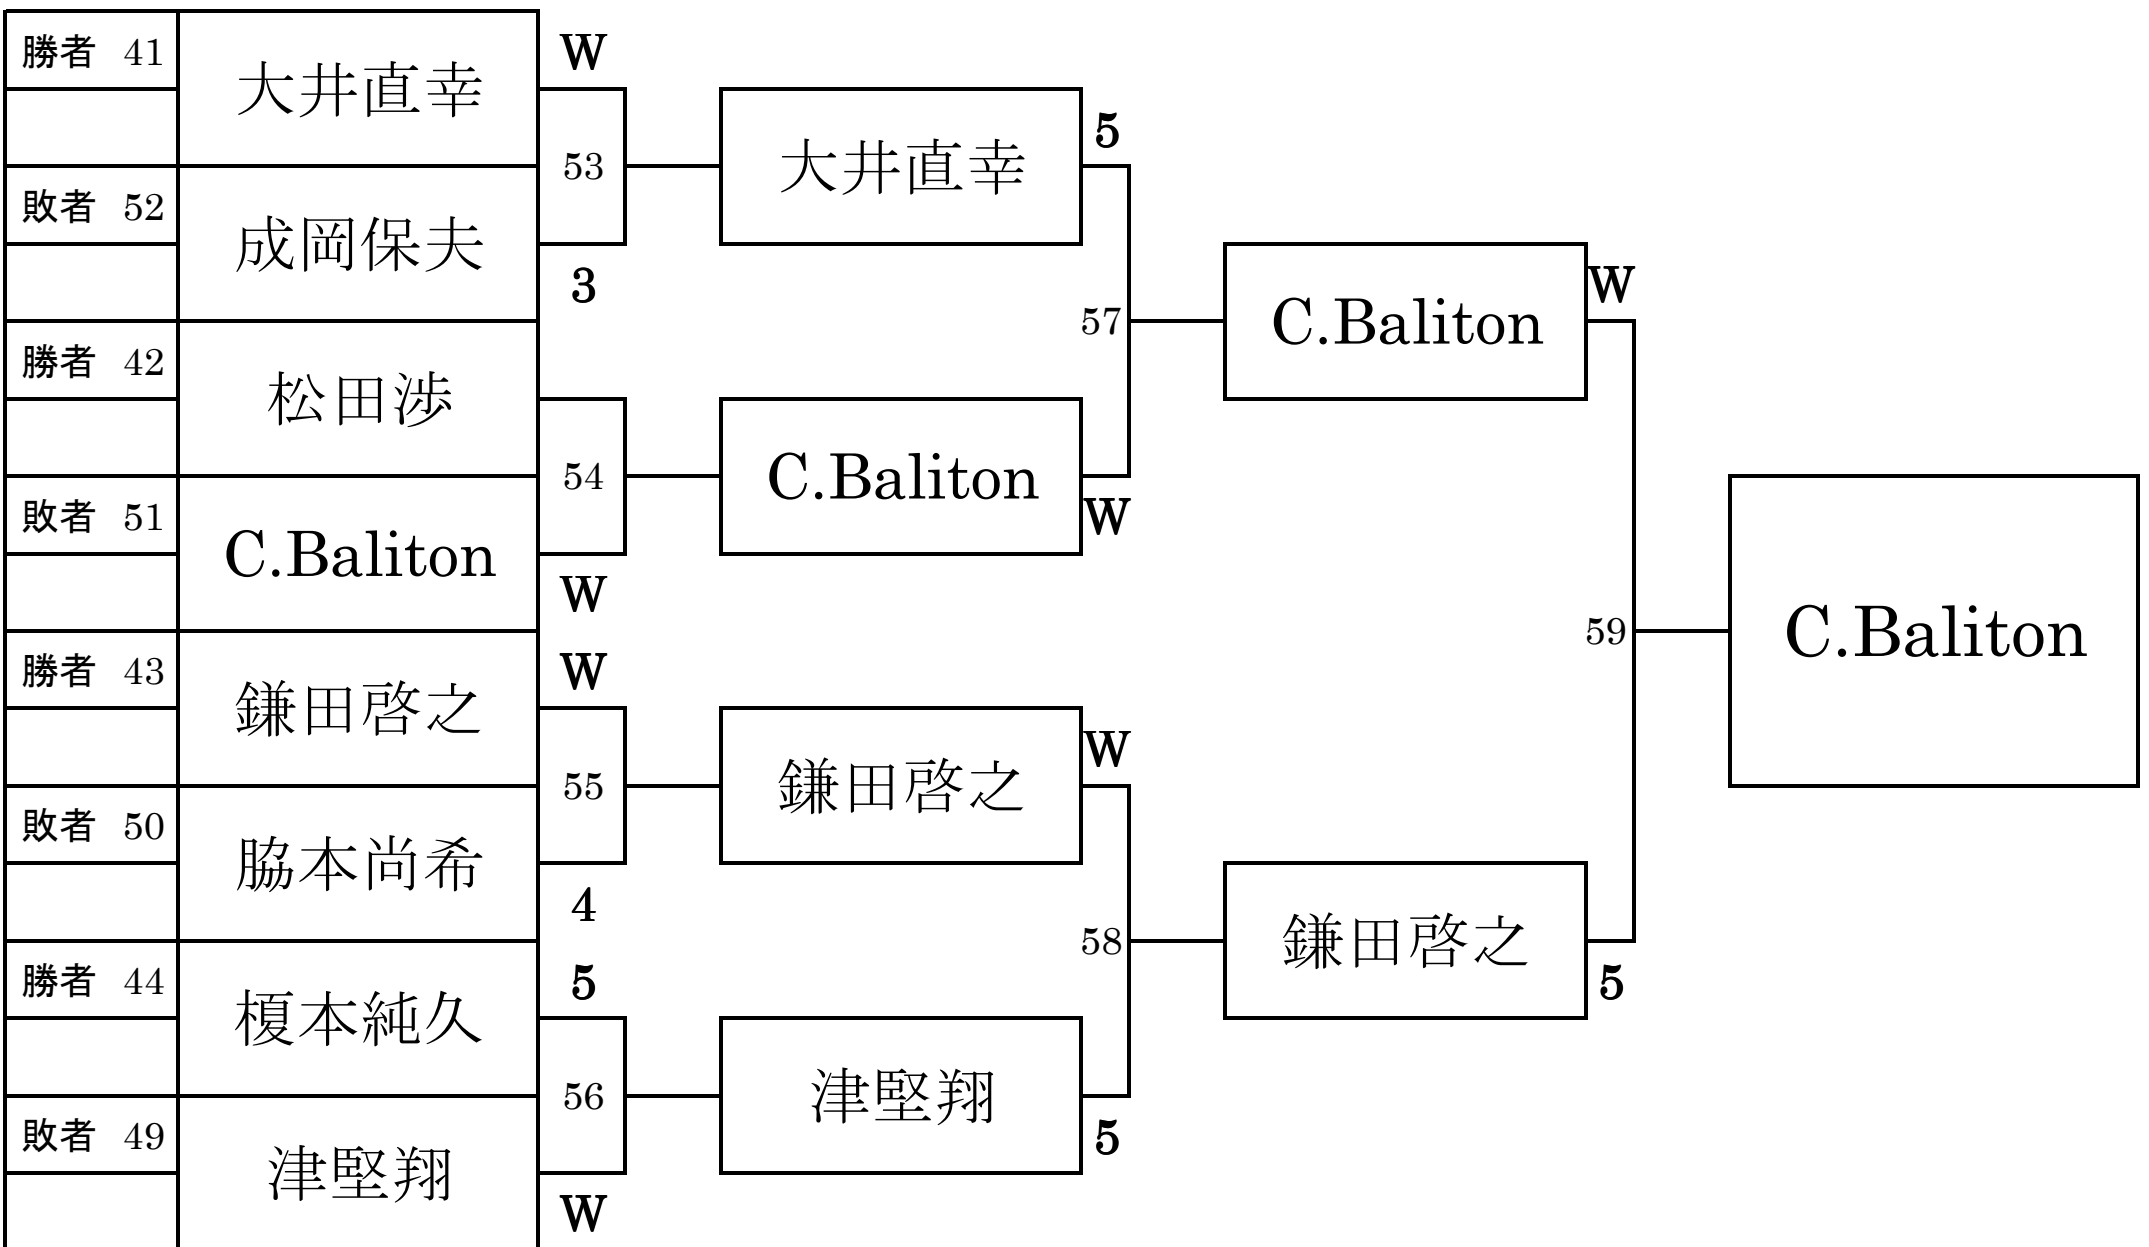

# 第24回 ジャパンオープン 1組

会場：ロサ会館（池袋）