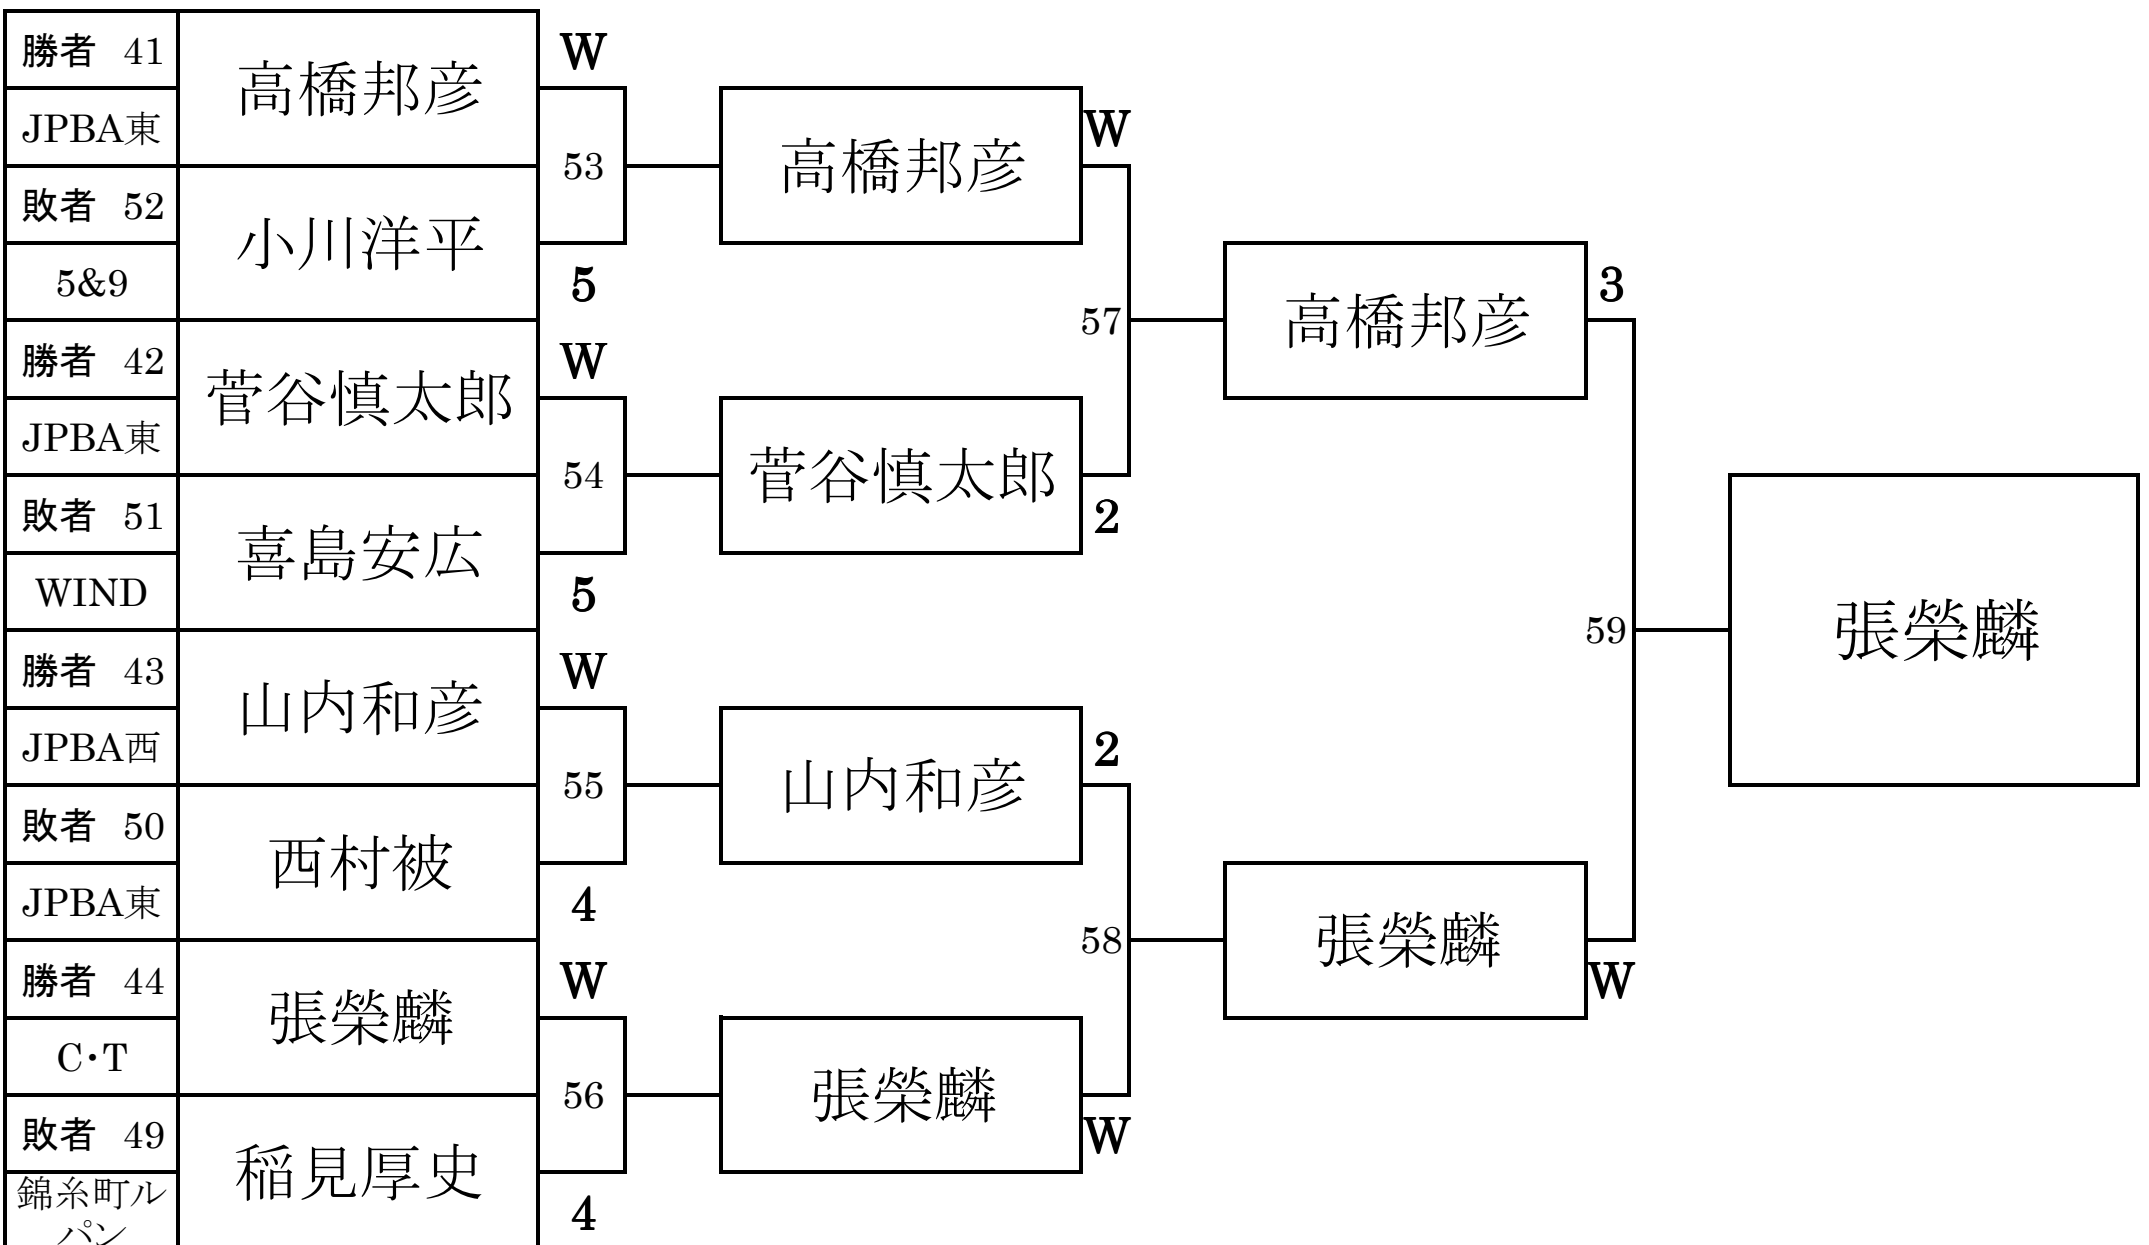

第24回 ジャパンオープン 8組

会場：ロサ会館（池袋）