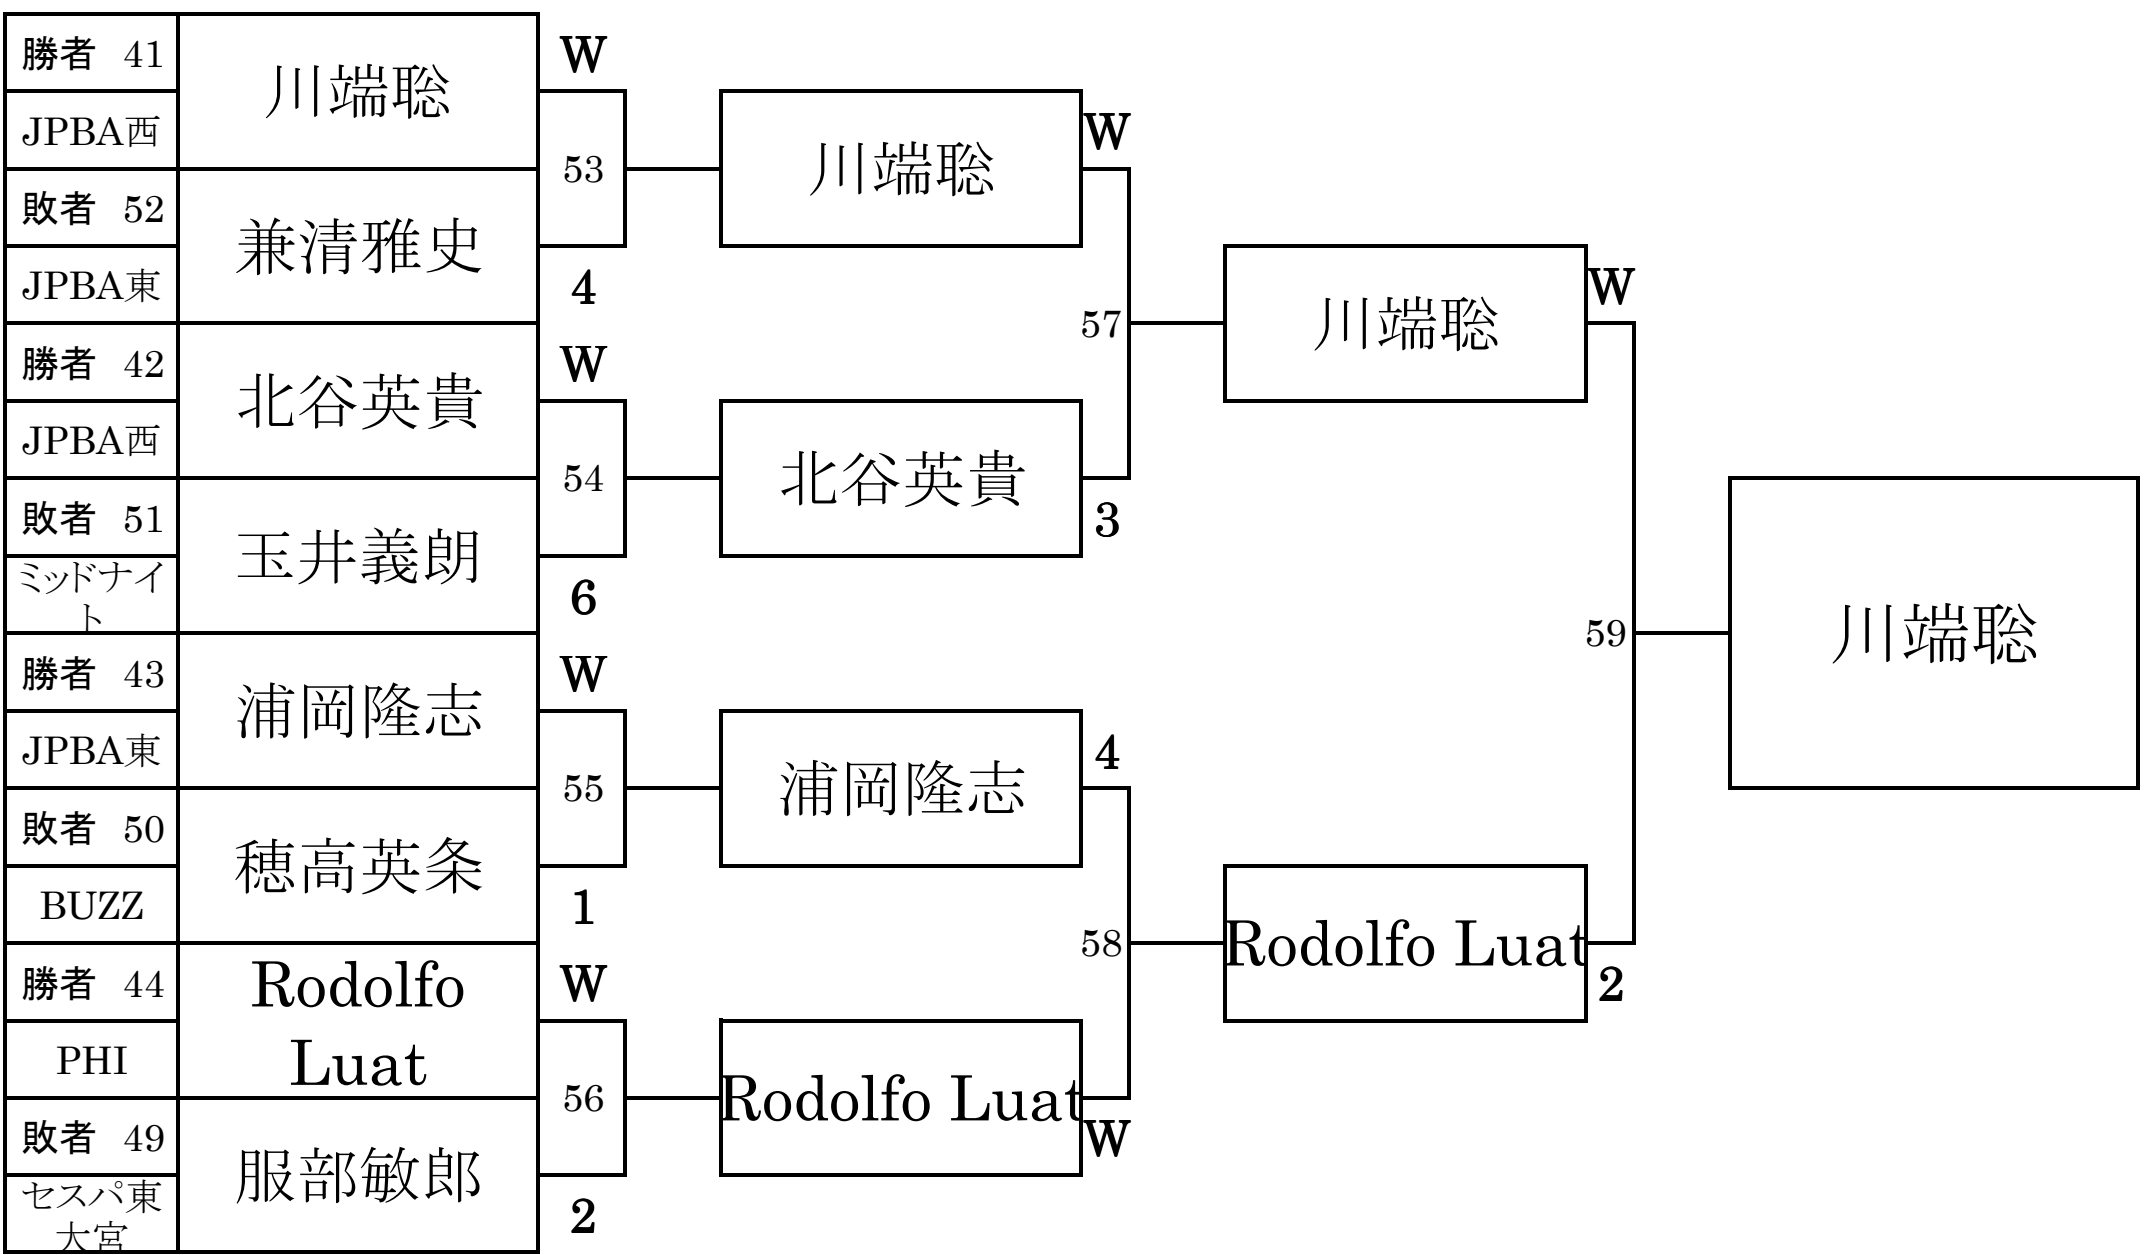

# 第24回 ジャパンオープン 1組

会場：ロサ会館（池袋）

# 第24回 ジャパンオープン 5組

会場：CUE (渋谷)