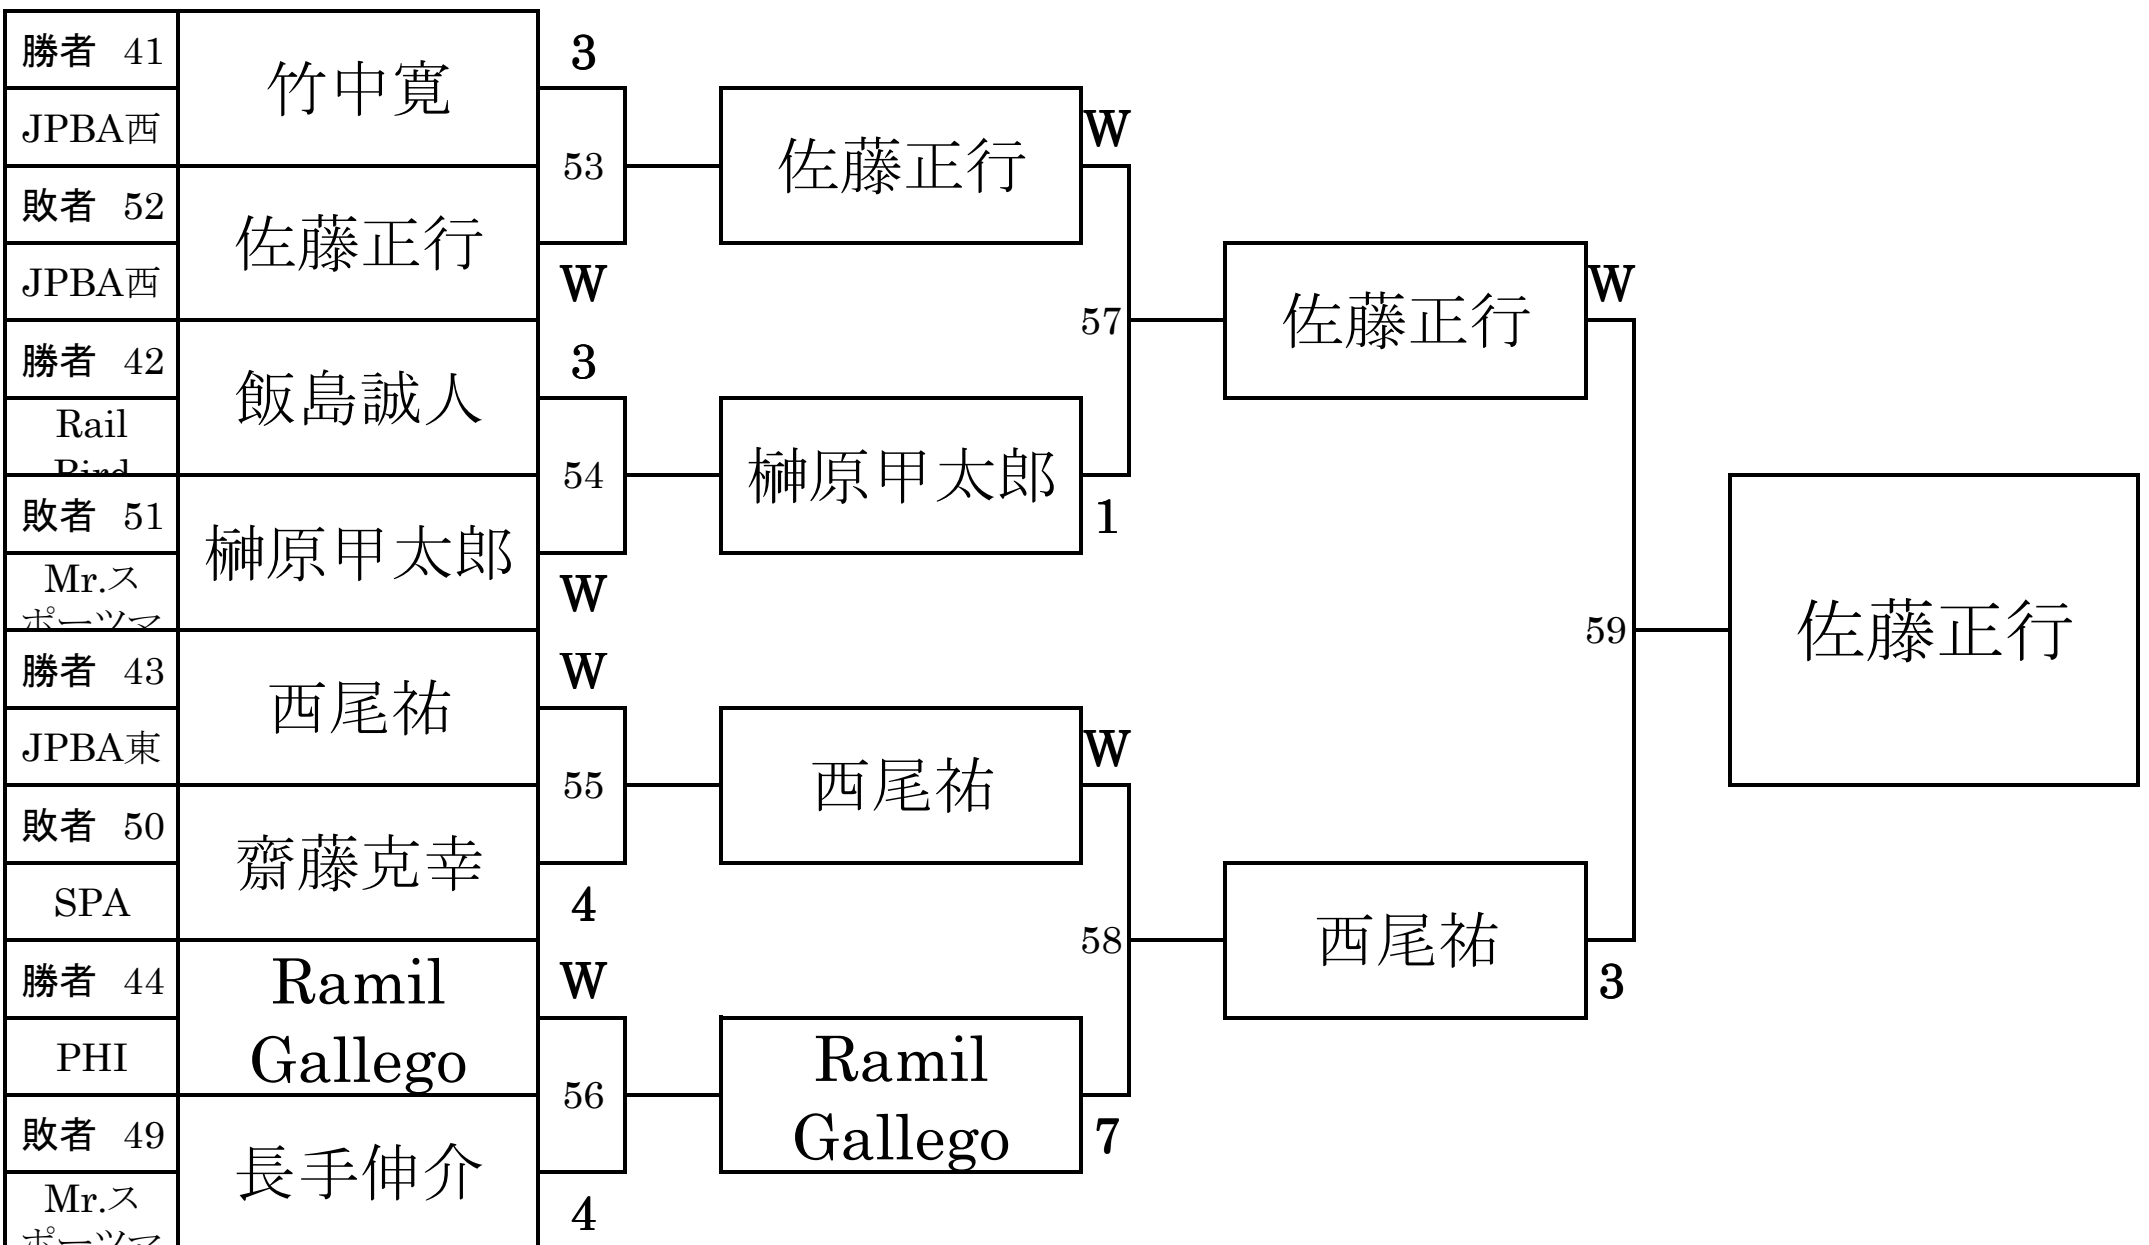

第24回 ジャパンオープン 9組

会場：キャノンボール（大森）