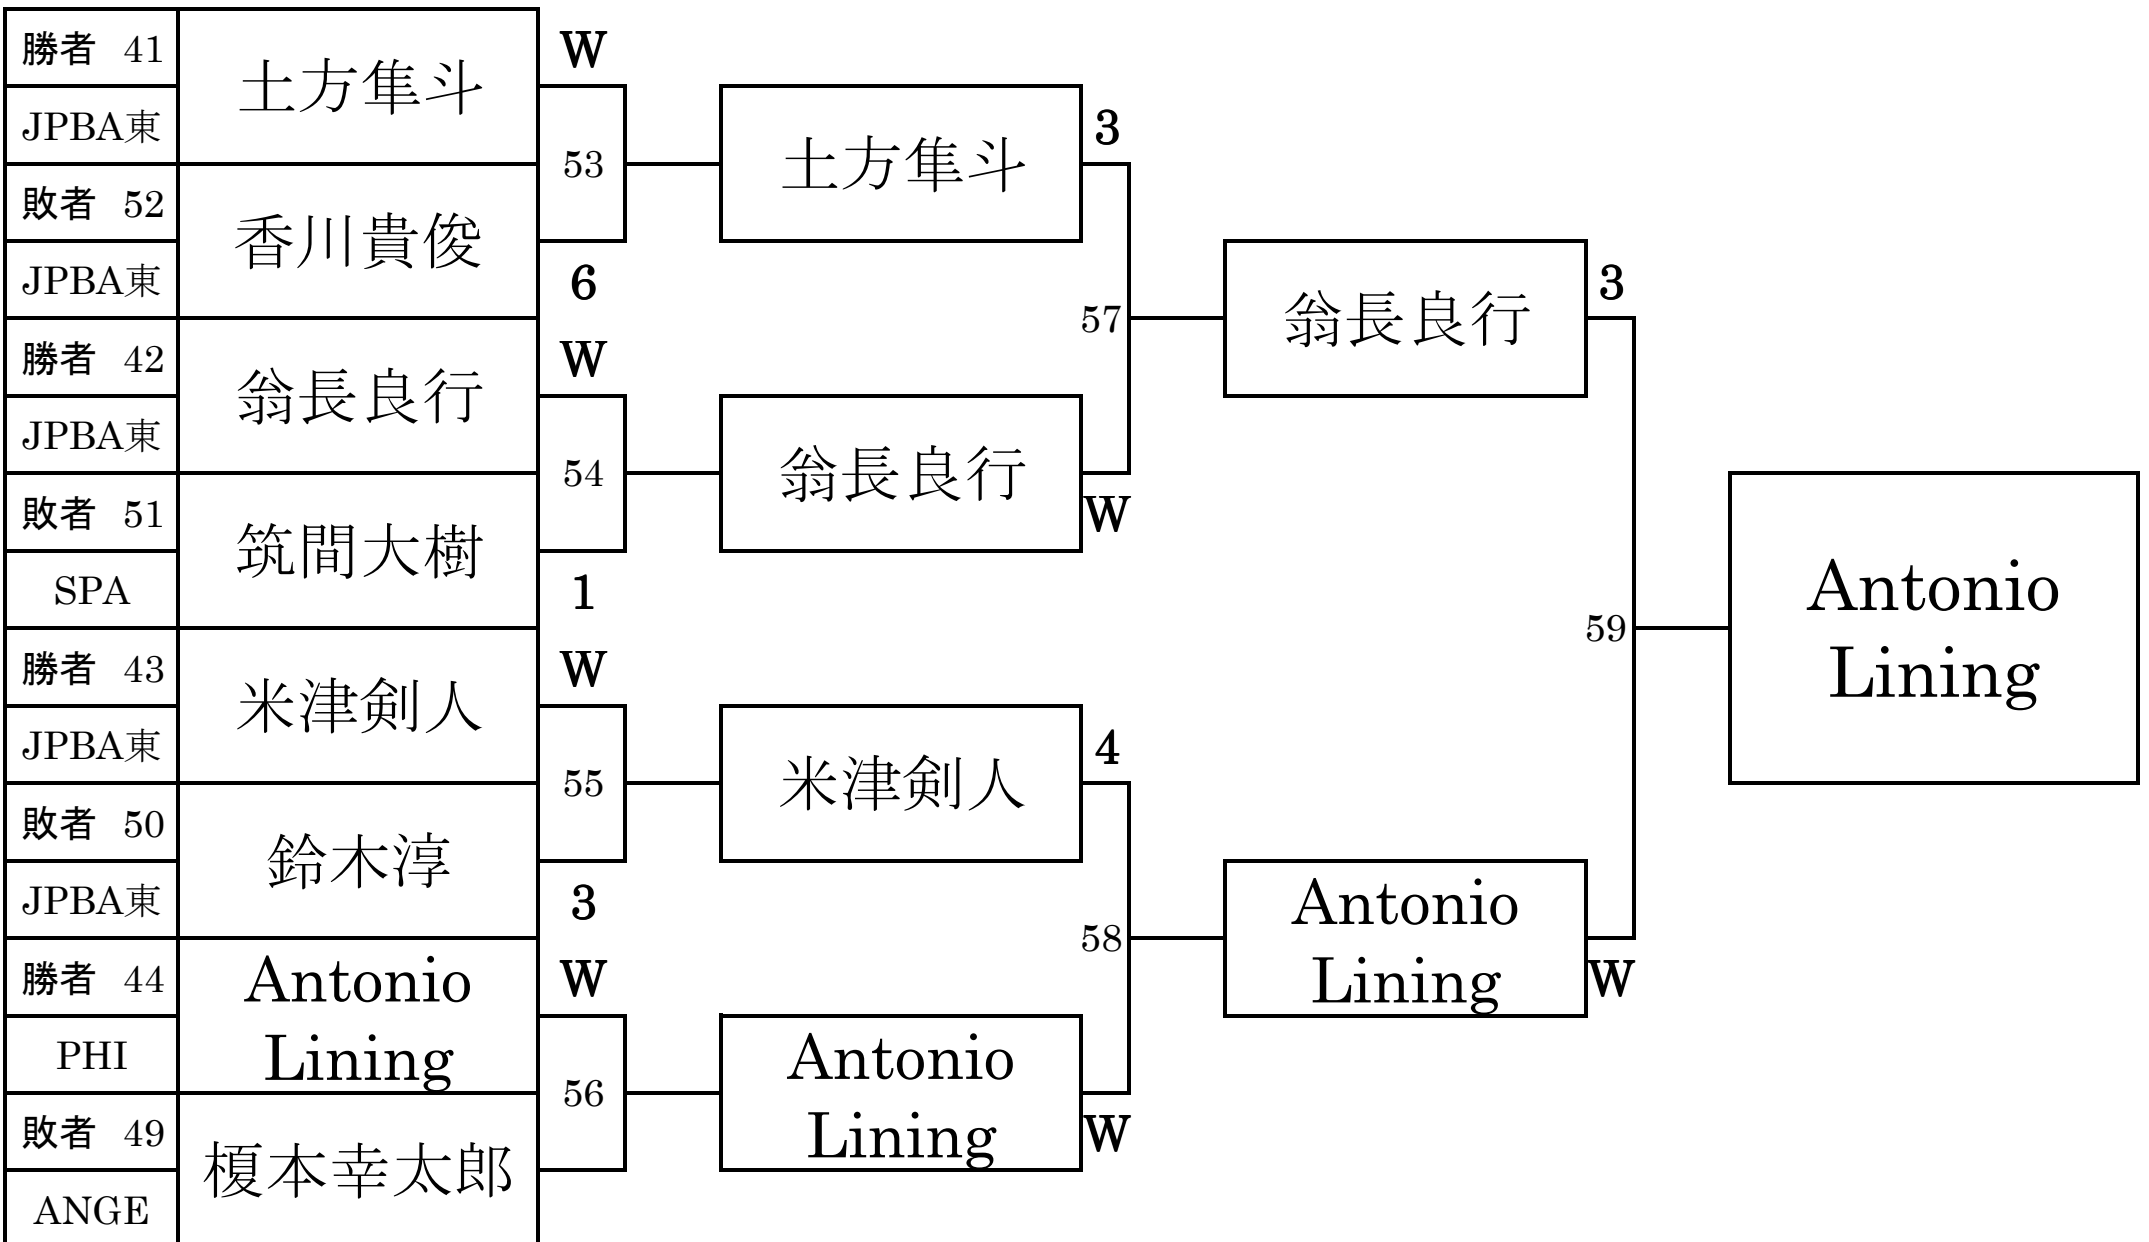

第24回 ジャパンオープン 6組

会場：風林会館（新宿）