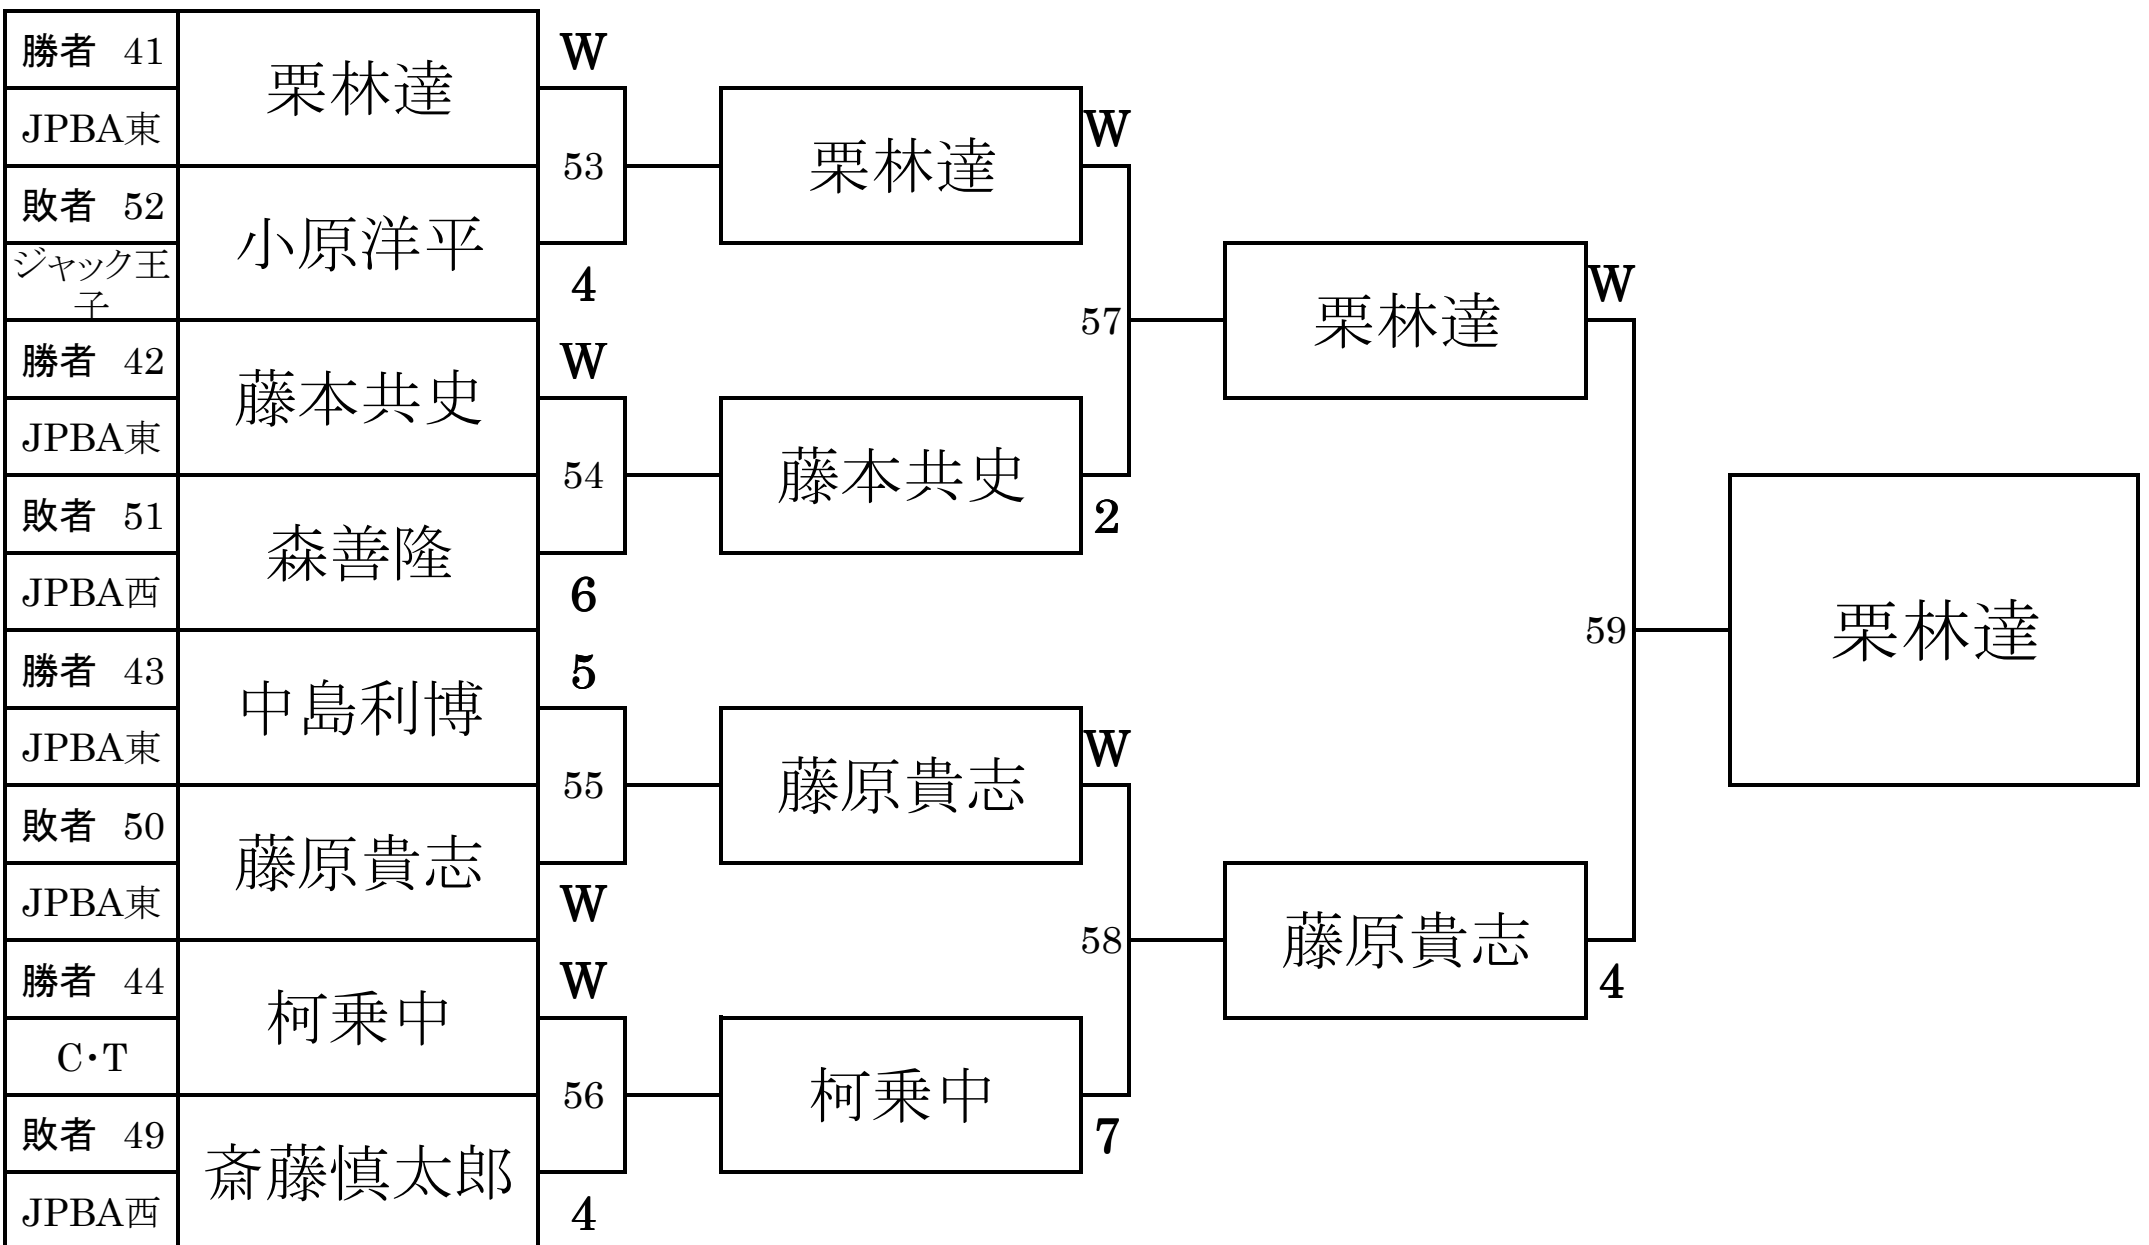

第24回 ジャパンオープン 11組

会場：CUE (渋谷)