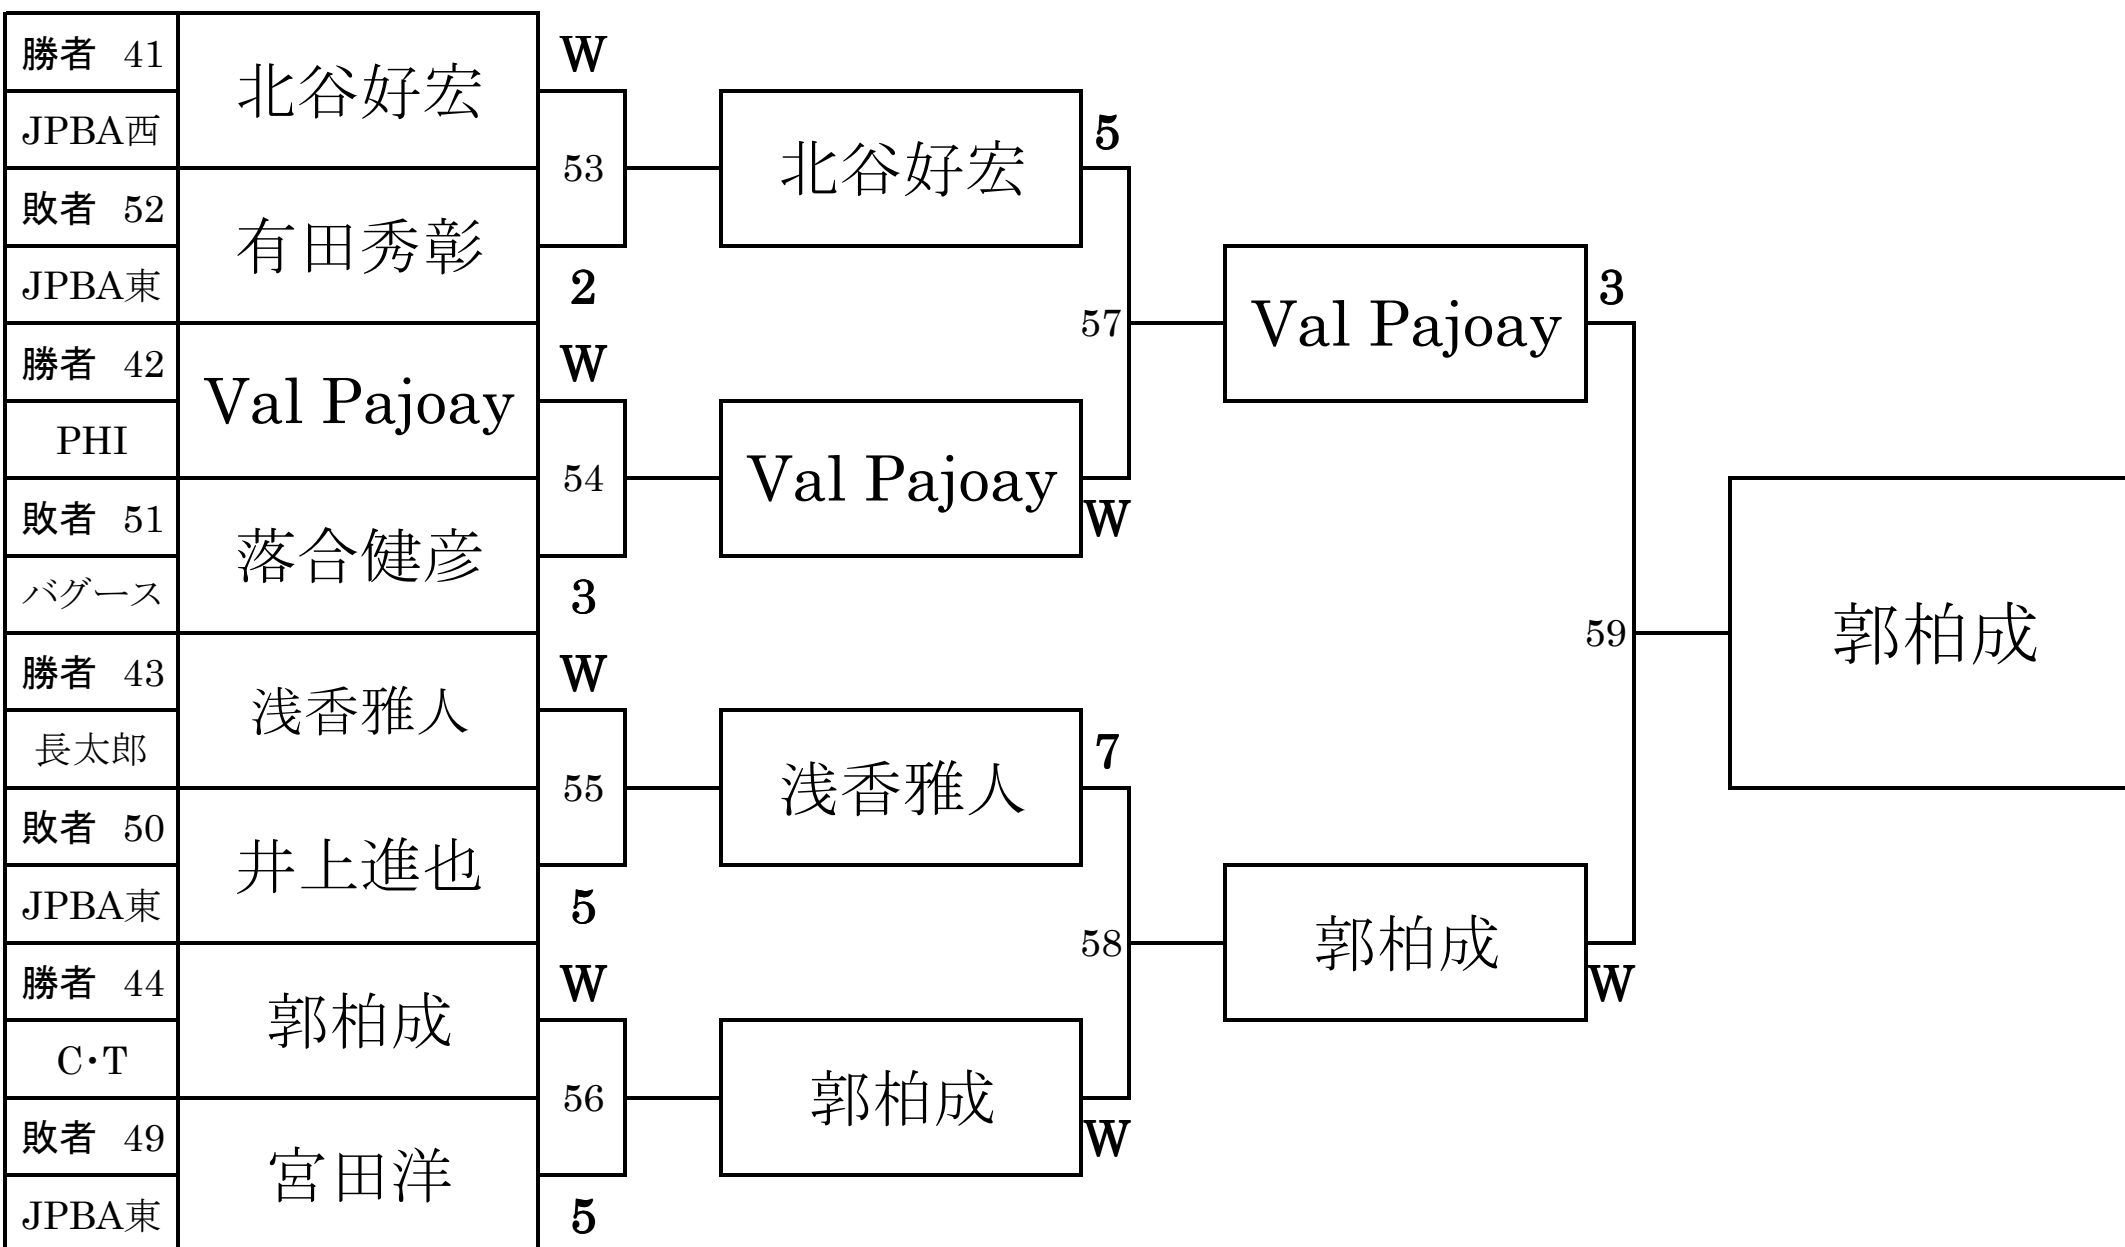

# 第24回 ジャパンオープン 3組

会場：キャノンボール（大森）

# 第24回 ジャパンオープン 7組

会場：CUE（渋谷）

# 第24回 ジャパンオープン 11組

会場：CUE (渋谷)

# 第24回 ジャパンオープン 15組

会場：サンビリ (荻窪)