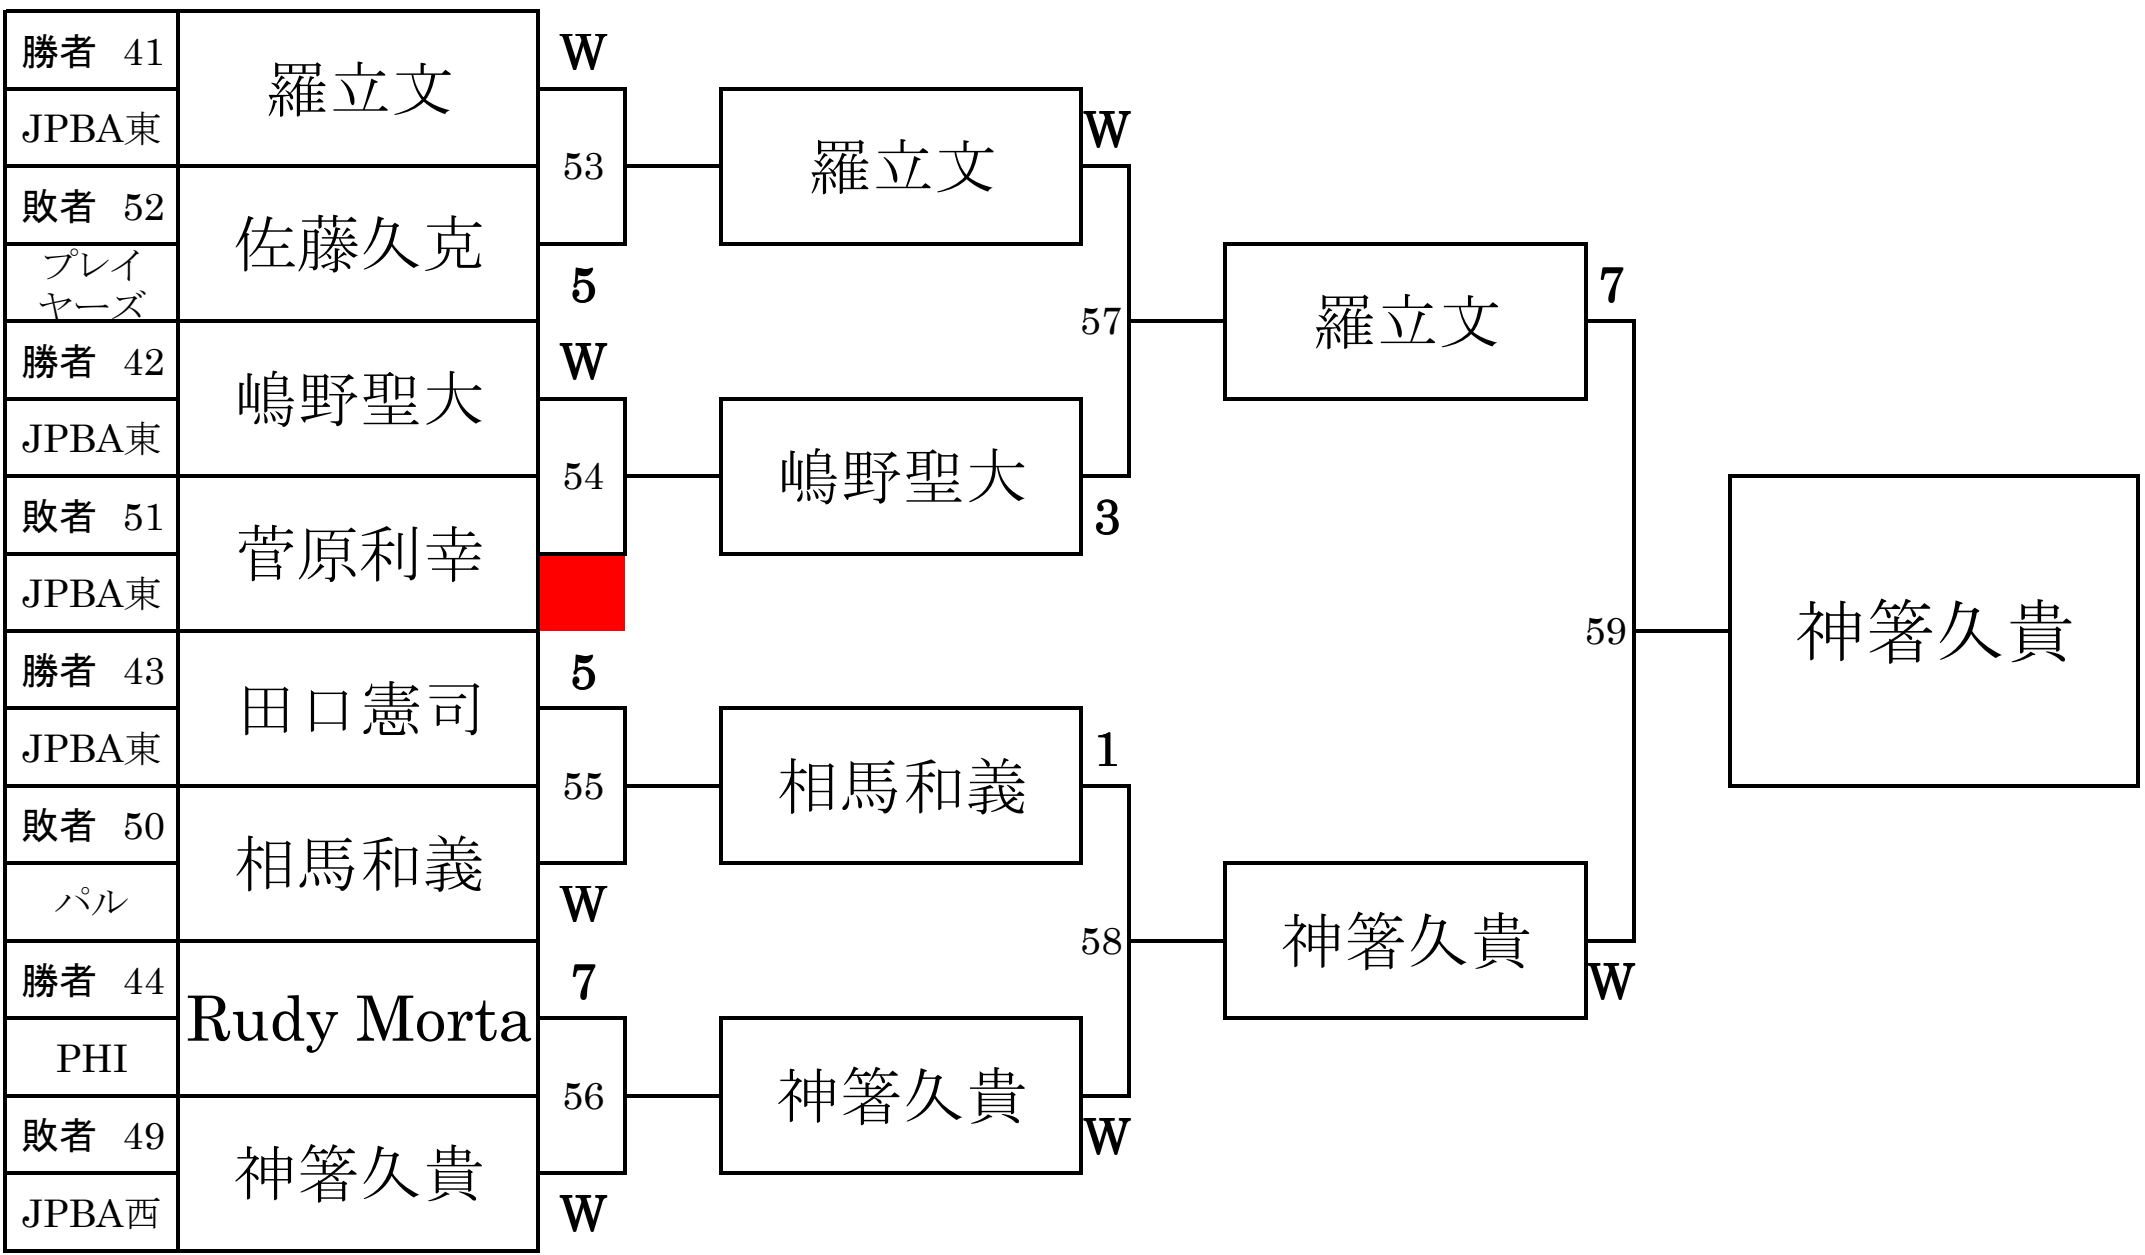

第24回 ジャパンオープン 2組

会場：ハイランド（横浜）