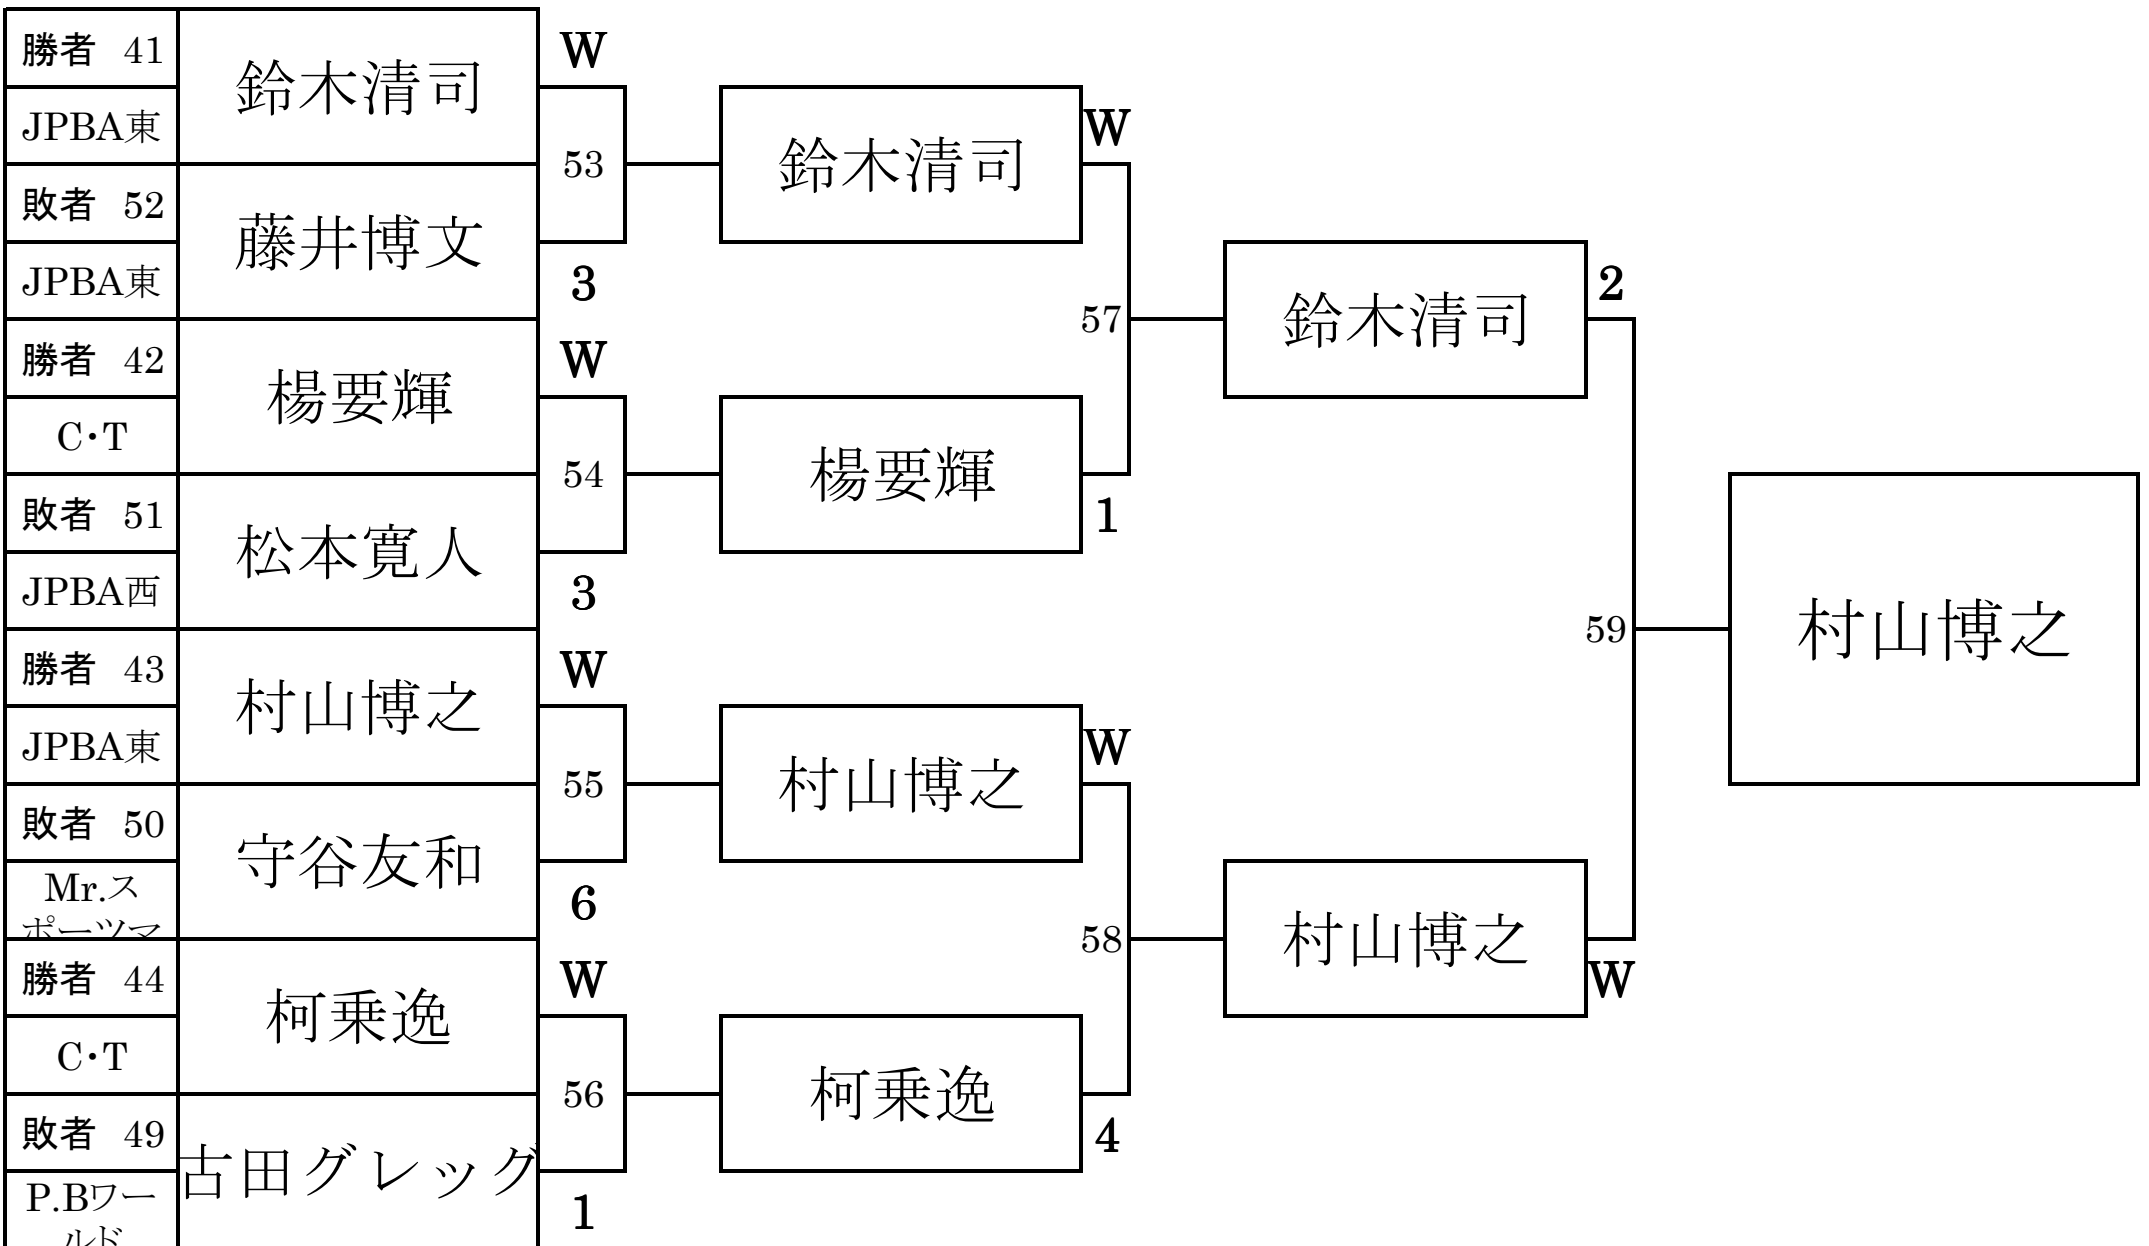

# 第24回 ジャパンオープン 1組

会場：ロサ会館（池袋）

# 第24回 ジャパンオープン 5組

会場：CUE (渋谷)

# 第24回 ジャパンオープン 13組

会場：CUE（渋谷）