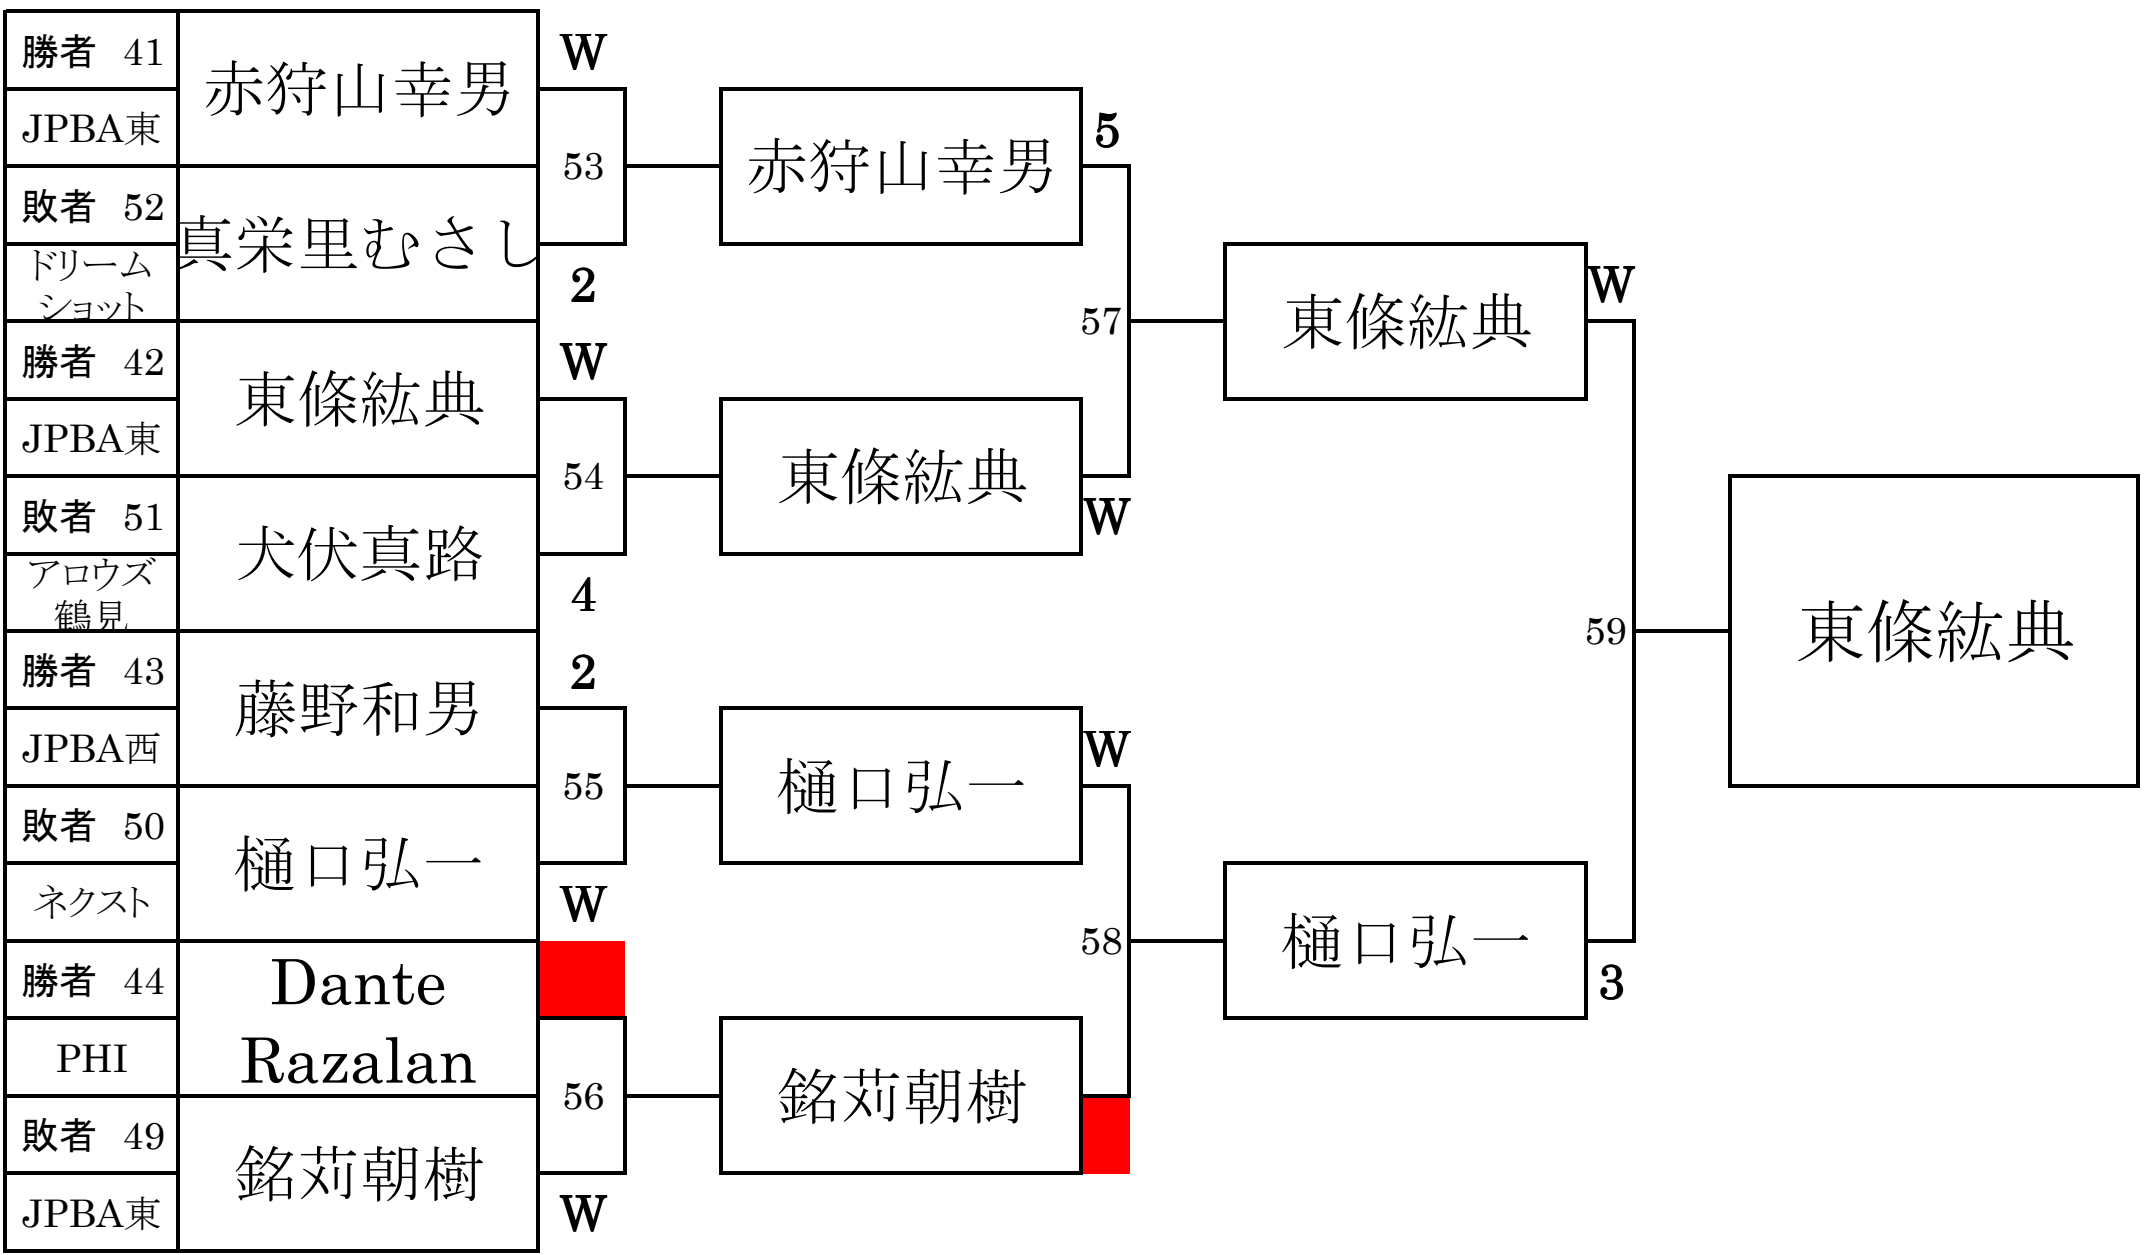

第24回 ジャパンオープン 4組

会場：ハイランド（横浜）