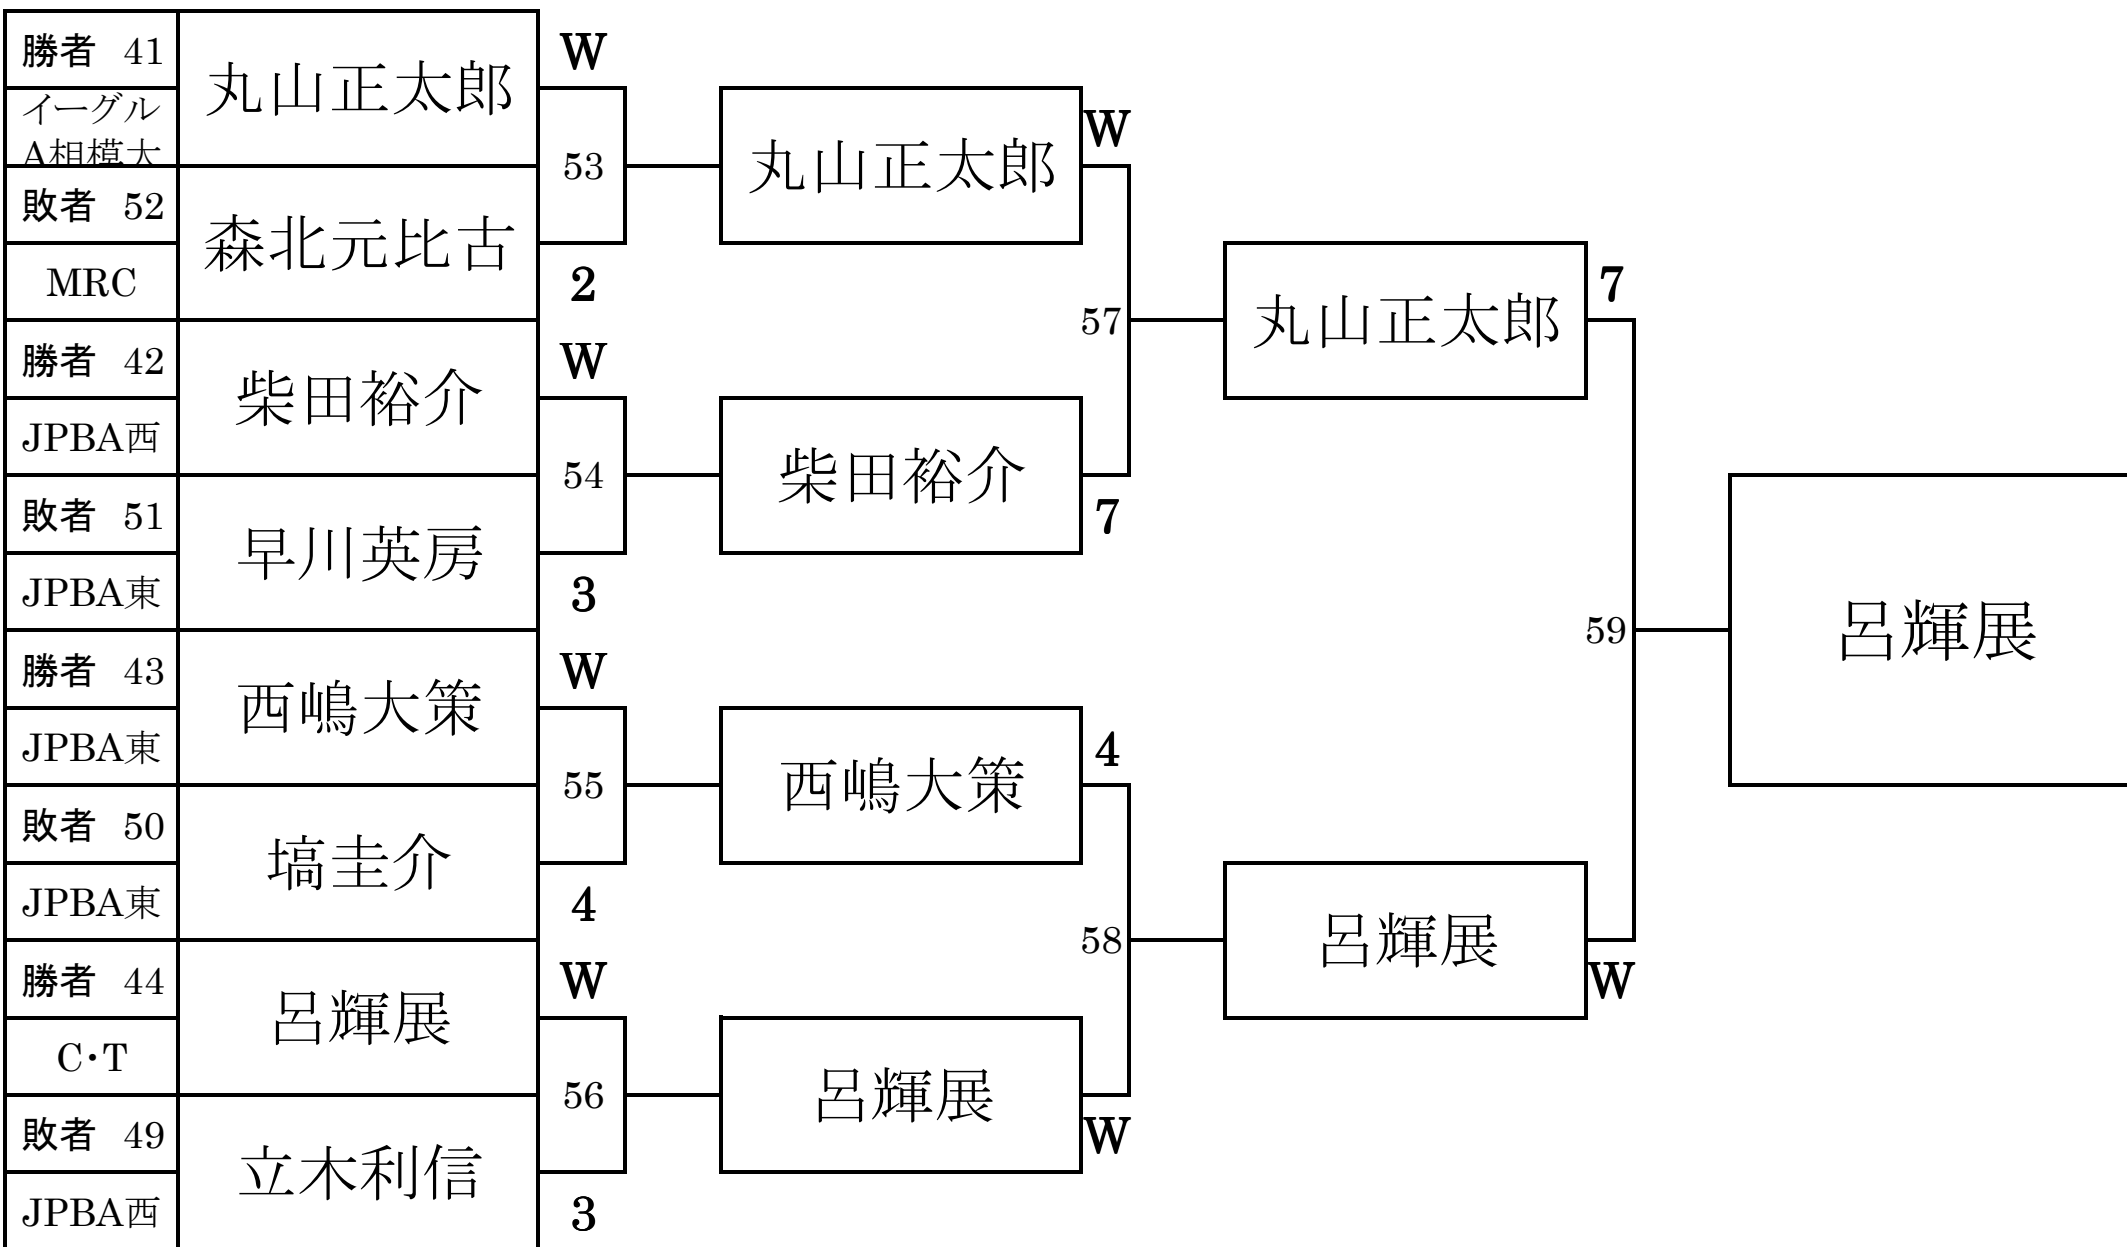

# 第24回 ジャパンオープン 15組

会場：サンビリ (荻窪)

# 第24回 ジャパンオープン 4組

会場：ハイランド（横浜）

# 第24回 ジャパンオープン 8組

会場：ロサ会館（池袋）

# 第24回 ジャパンオープン 12組

会場：サンビリ (荻窪)