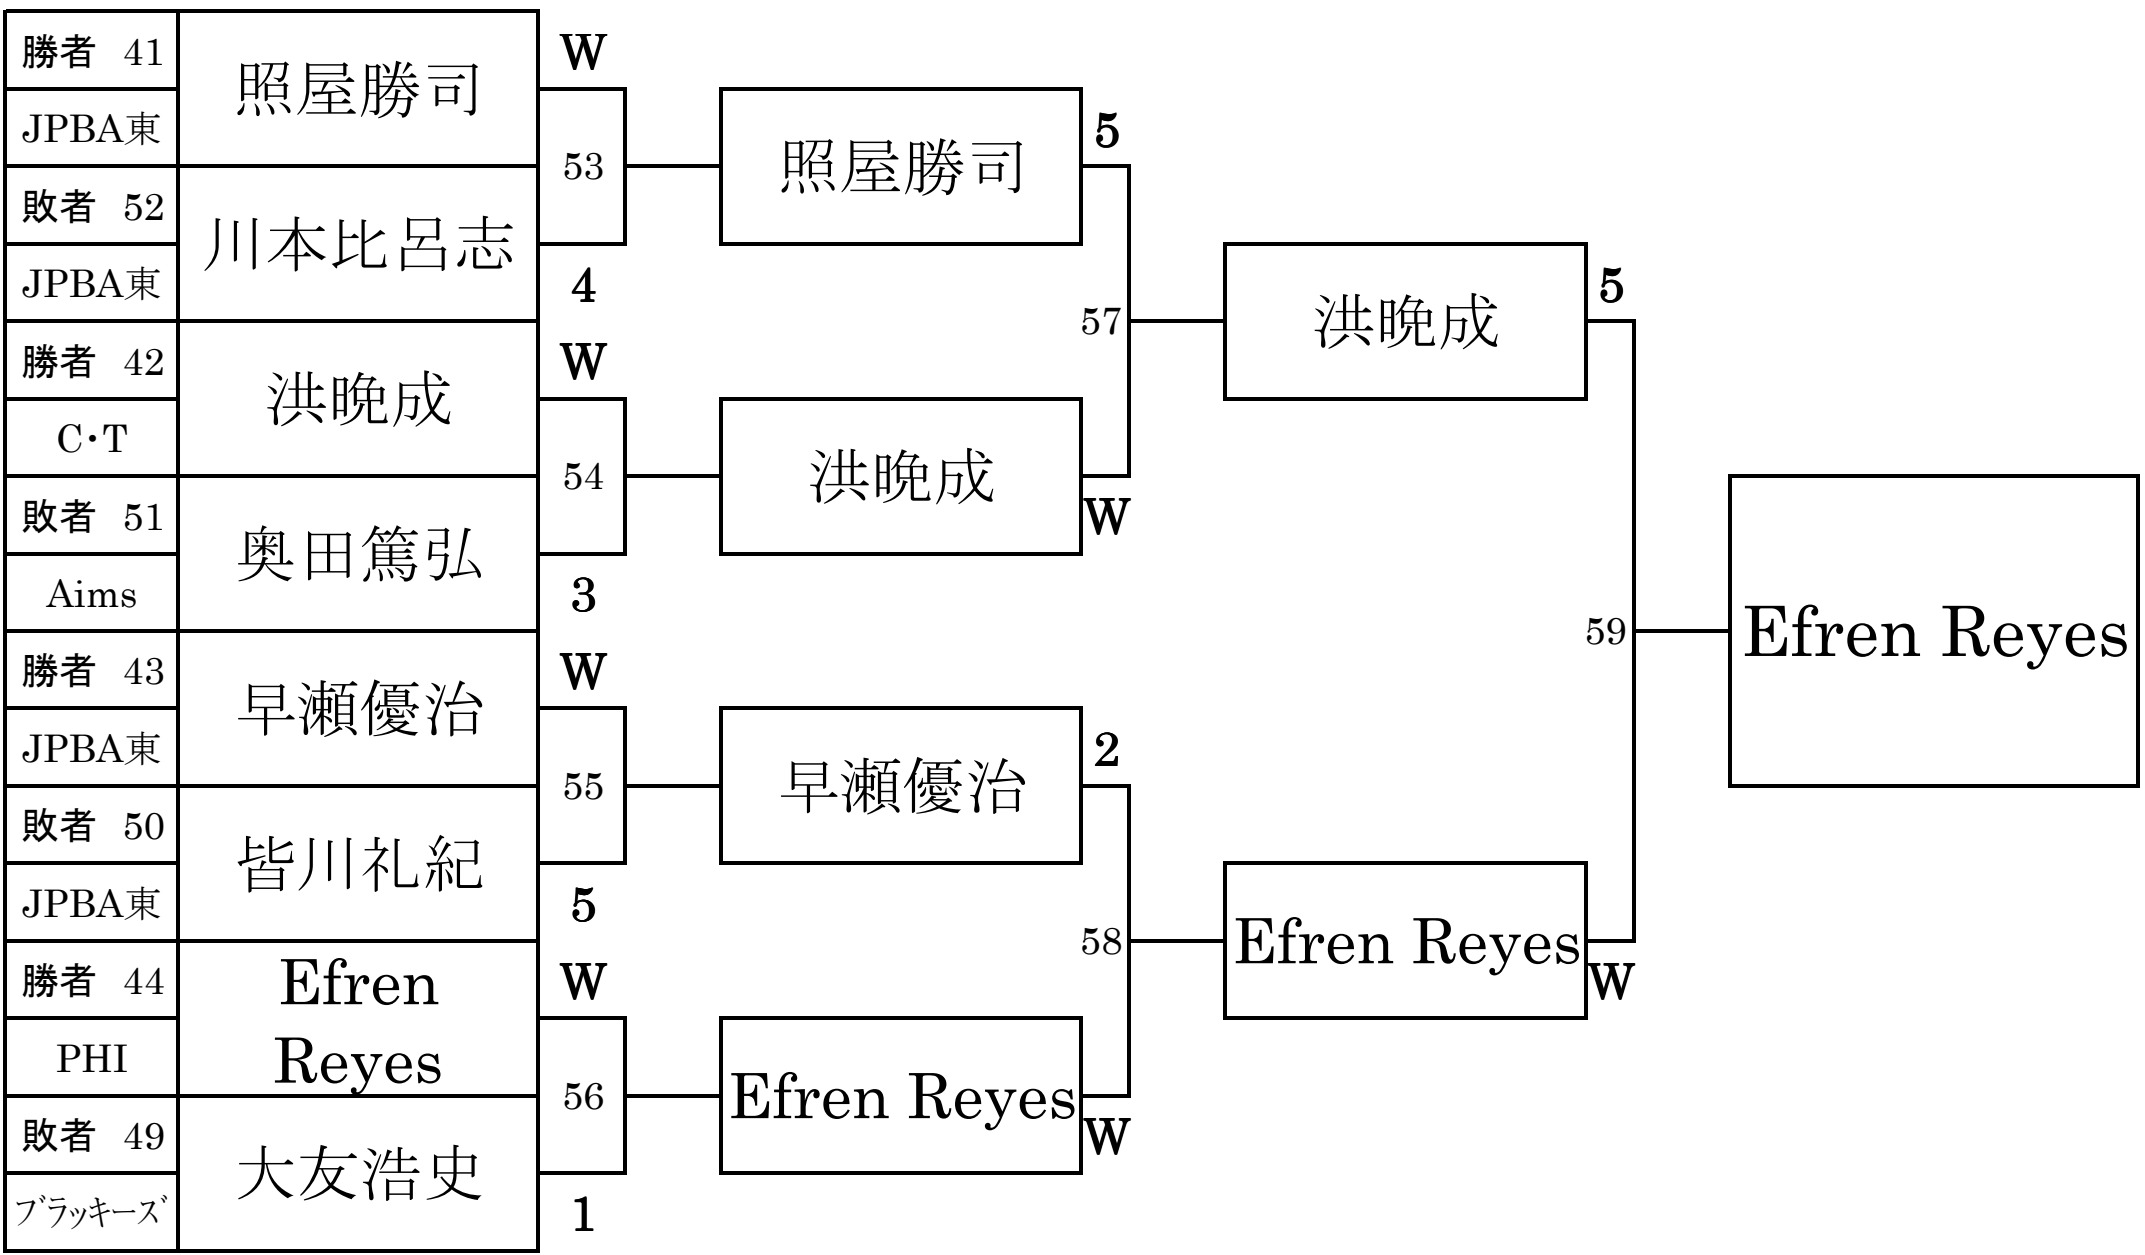

第24回 ジャパンオープン 14組

会場：ロサ会館（池袋）