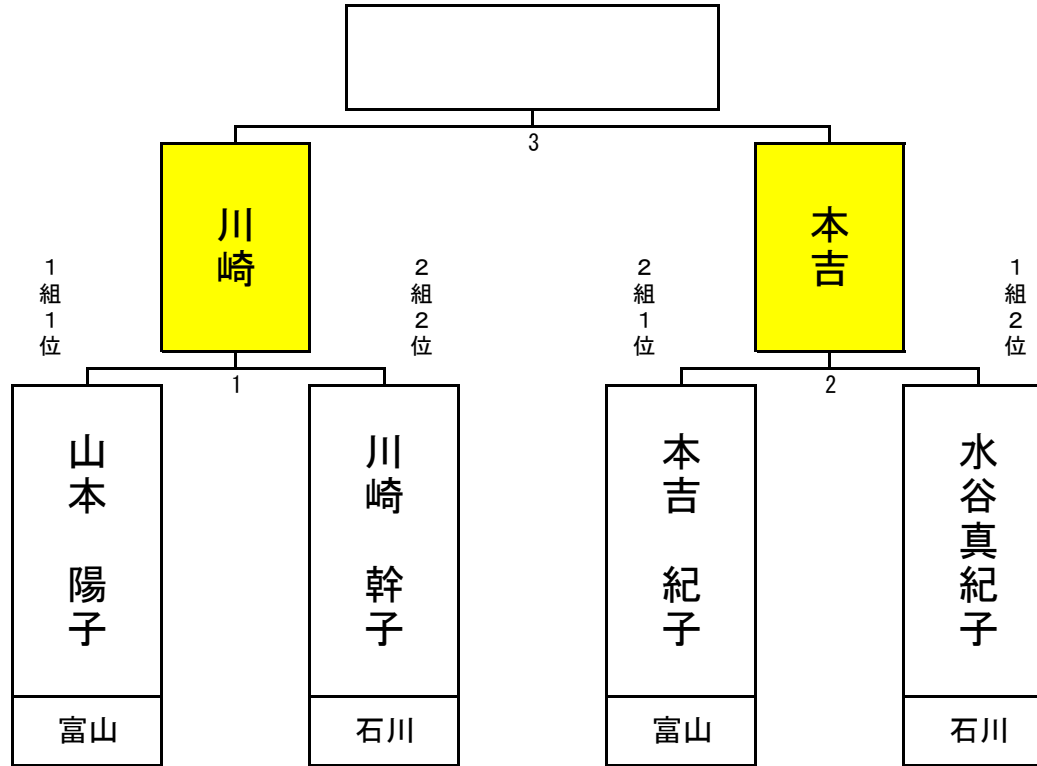

# 球聖戦北陸大会

## 決勝トーナメント

会場 VIVA2

女流球聖戦 北陸代表
川崎 幹子
本吉 紀子
A級シード 田中 夕紀子