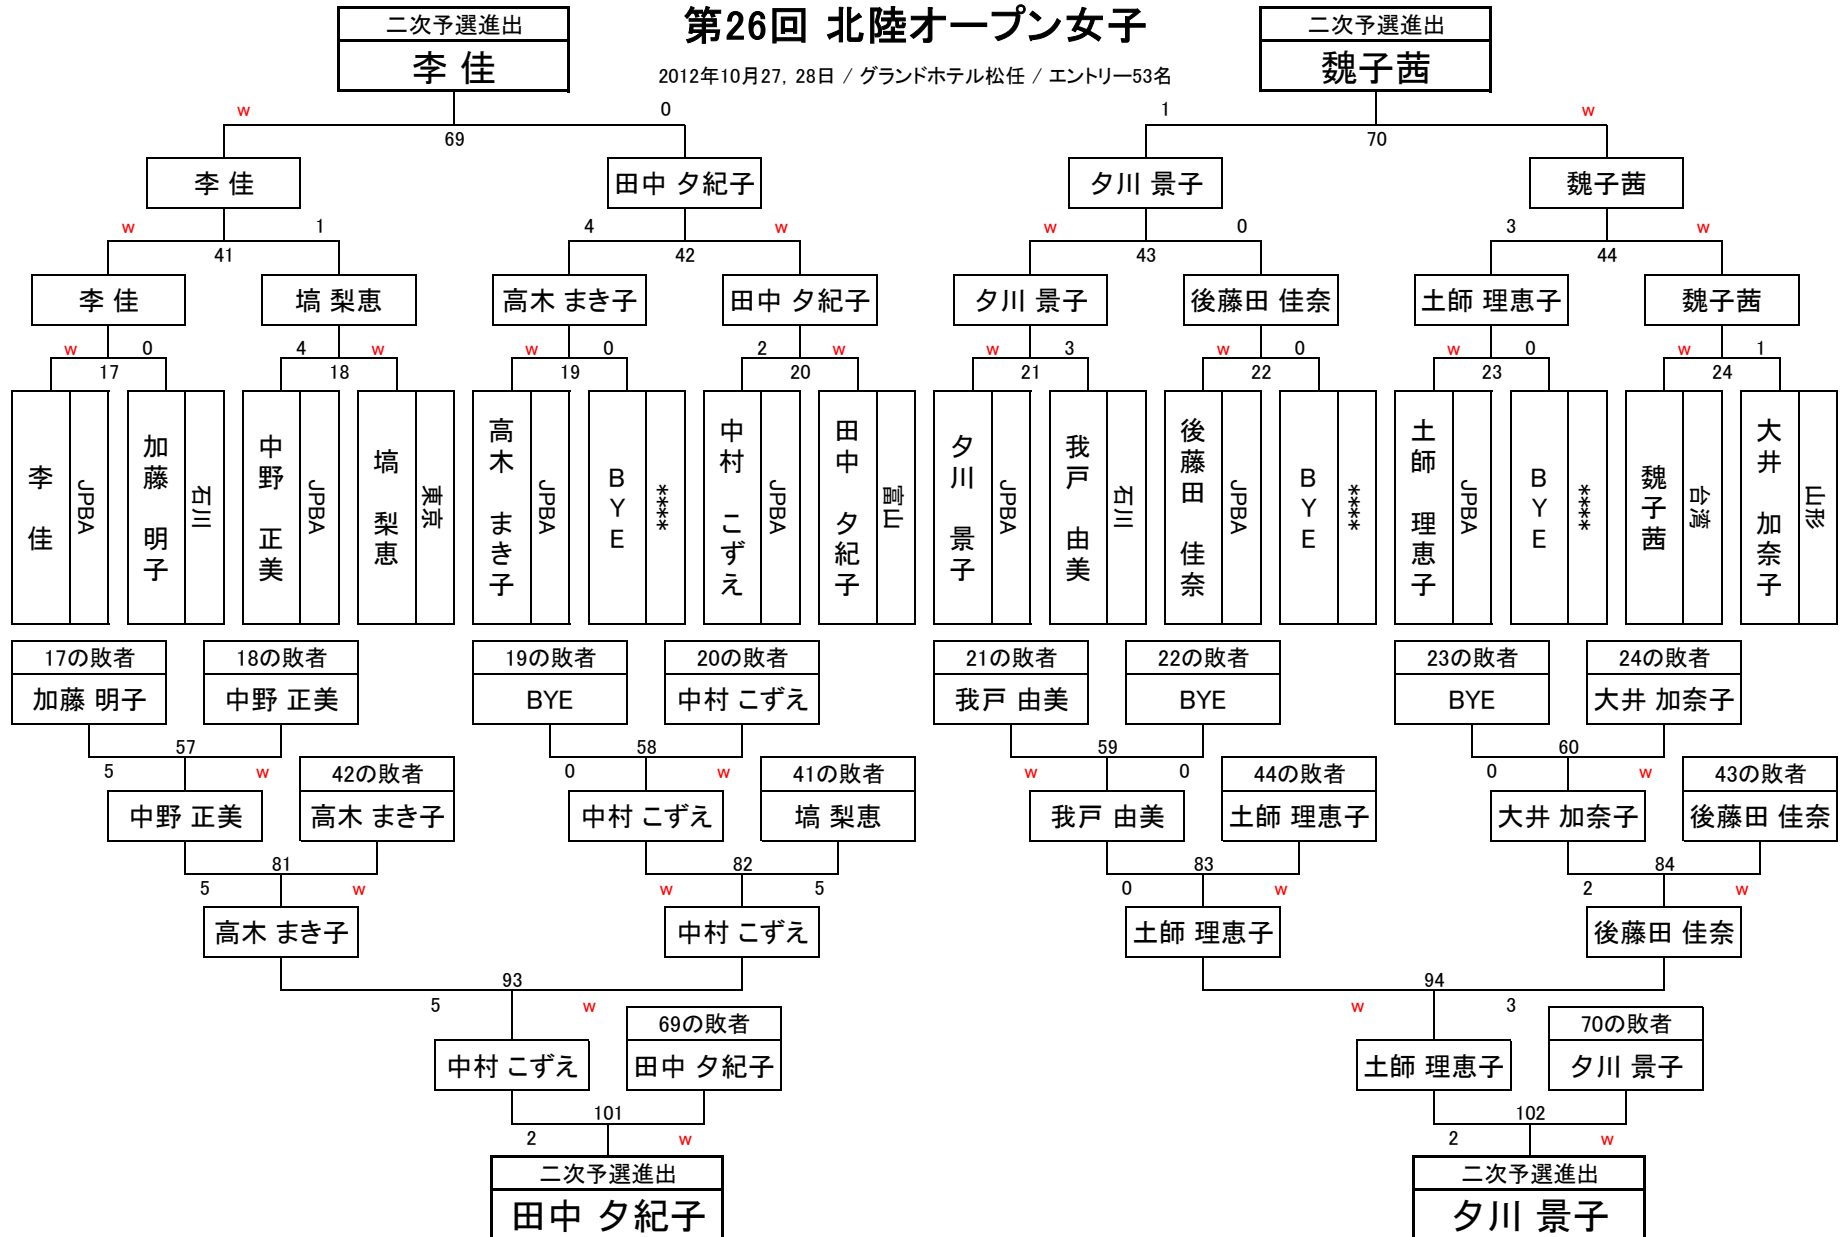

予選 5組

第26回 北陸オープン女子

2012年10月27, 28日 / グランドホテル松任 / エントリー53名

予選 6組