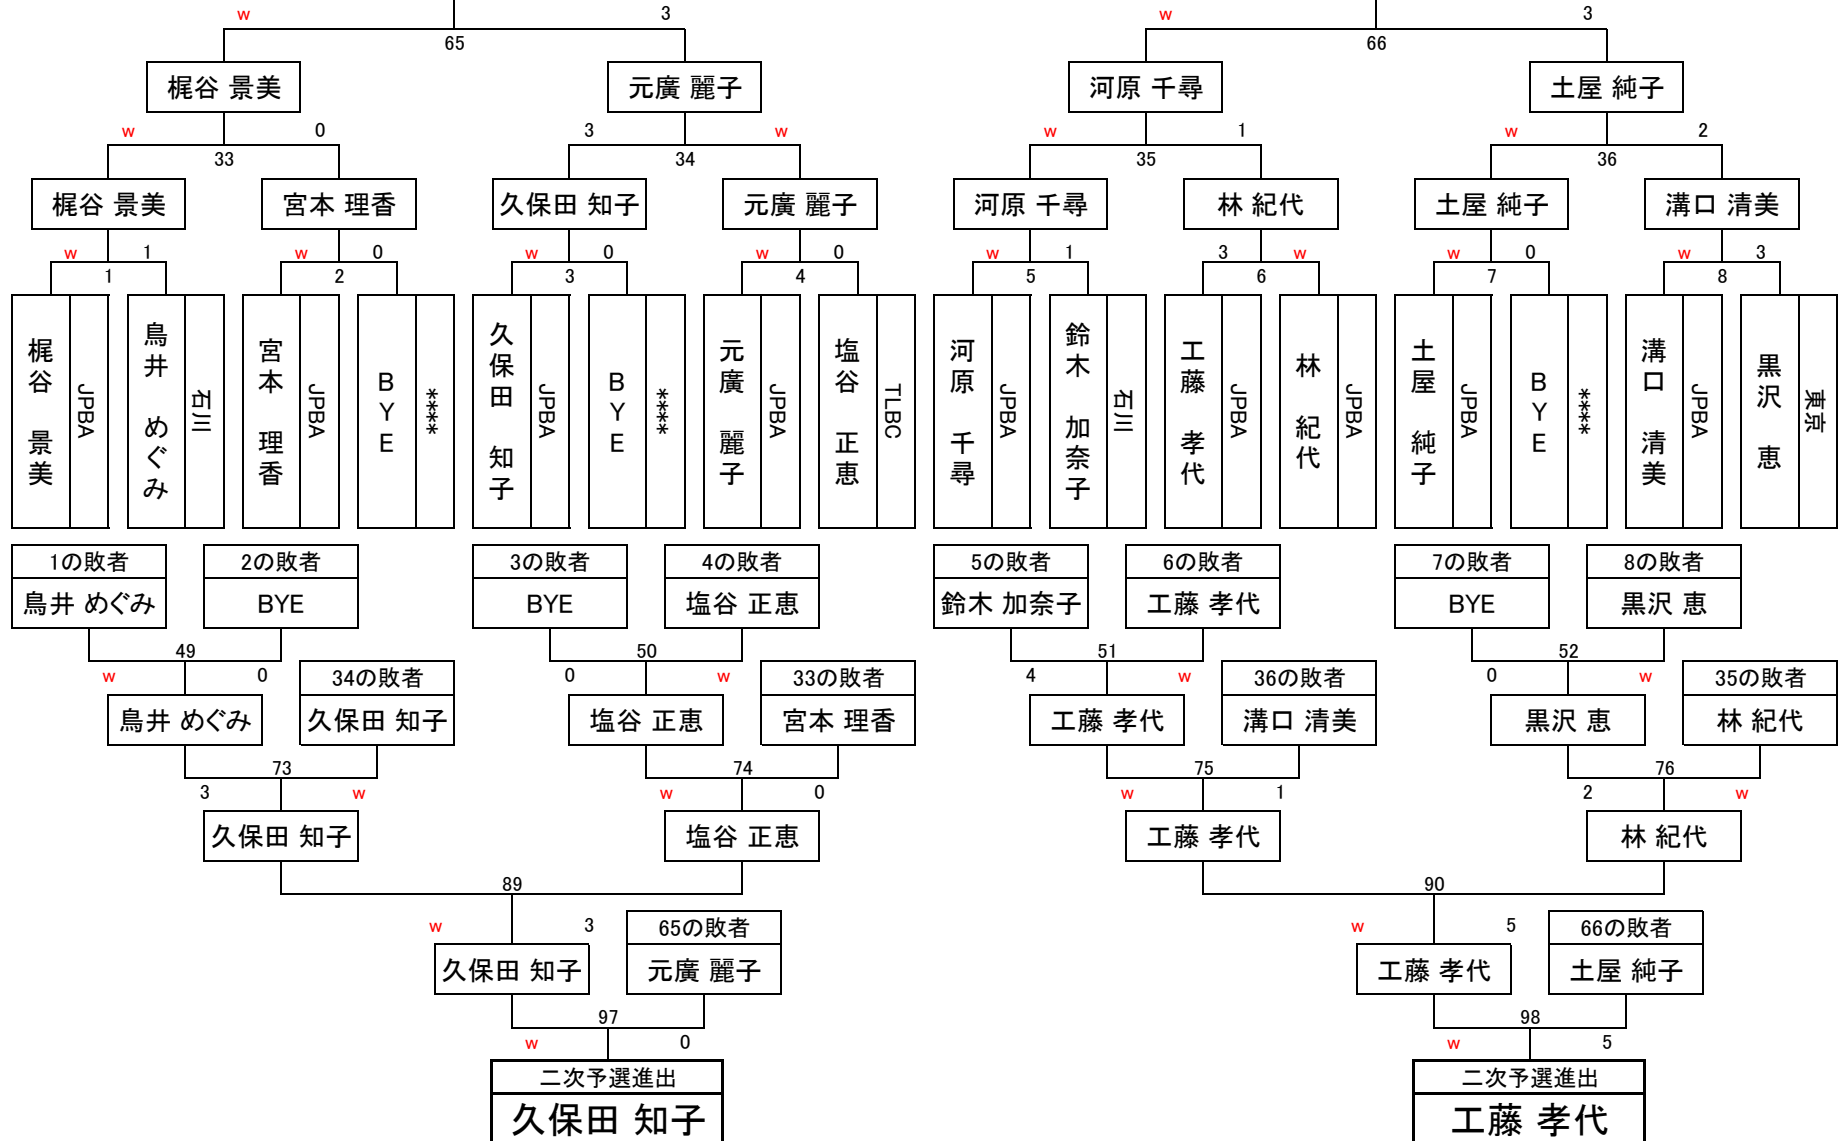

# 予選 1組

# 予選 2組

## 第26回 北陸オープン女子

2012年10月27, 28日 / グランドホテル松任 / エントリー53名

二次予選進出  
梶谷 景美

二次予選進出  
河原 千尋

## 第26回 北陸オープン女子

2012年10月27, 28日 / グランドホテル松任 / エントリー53名