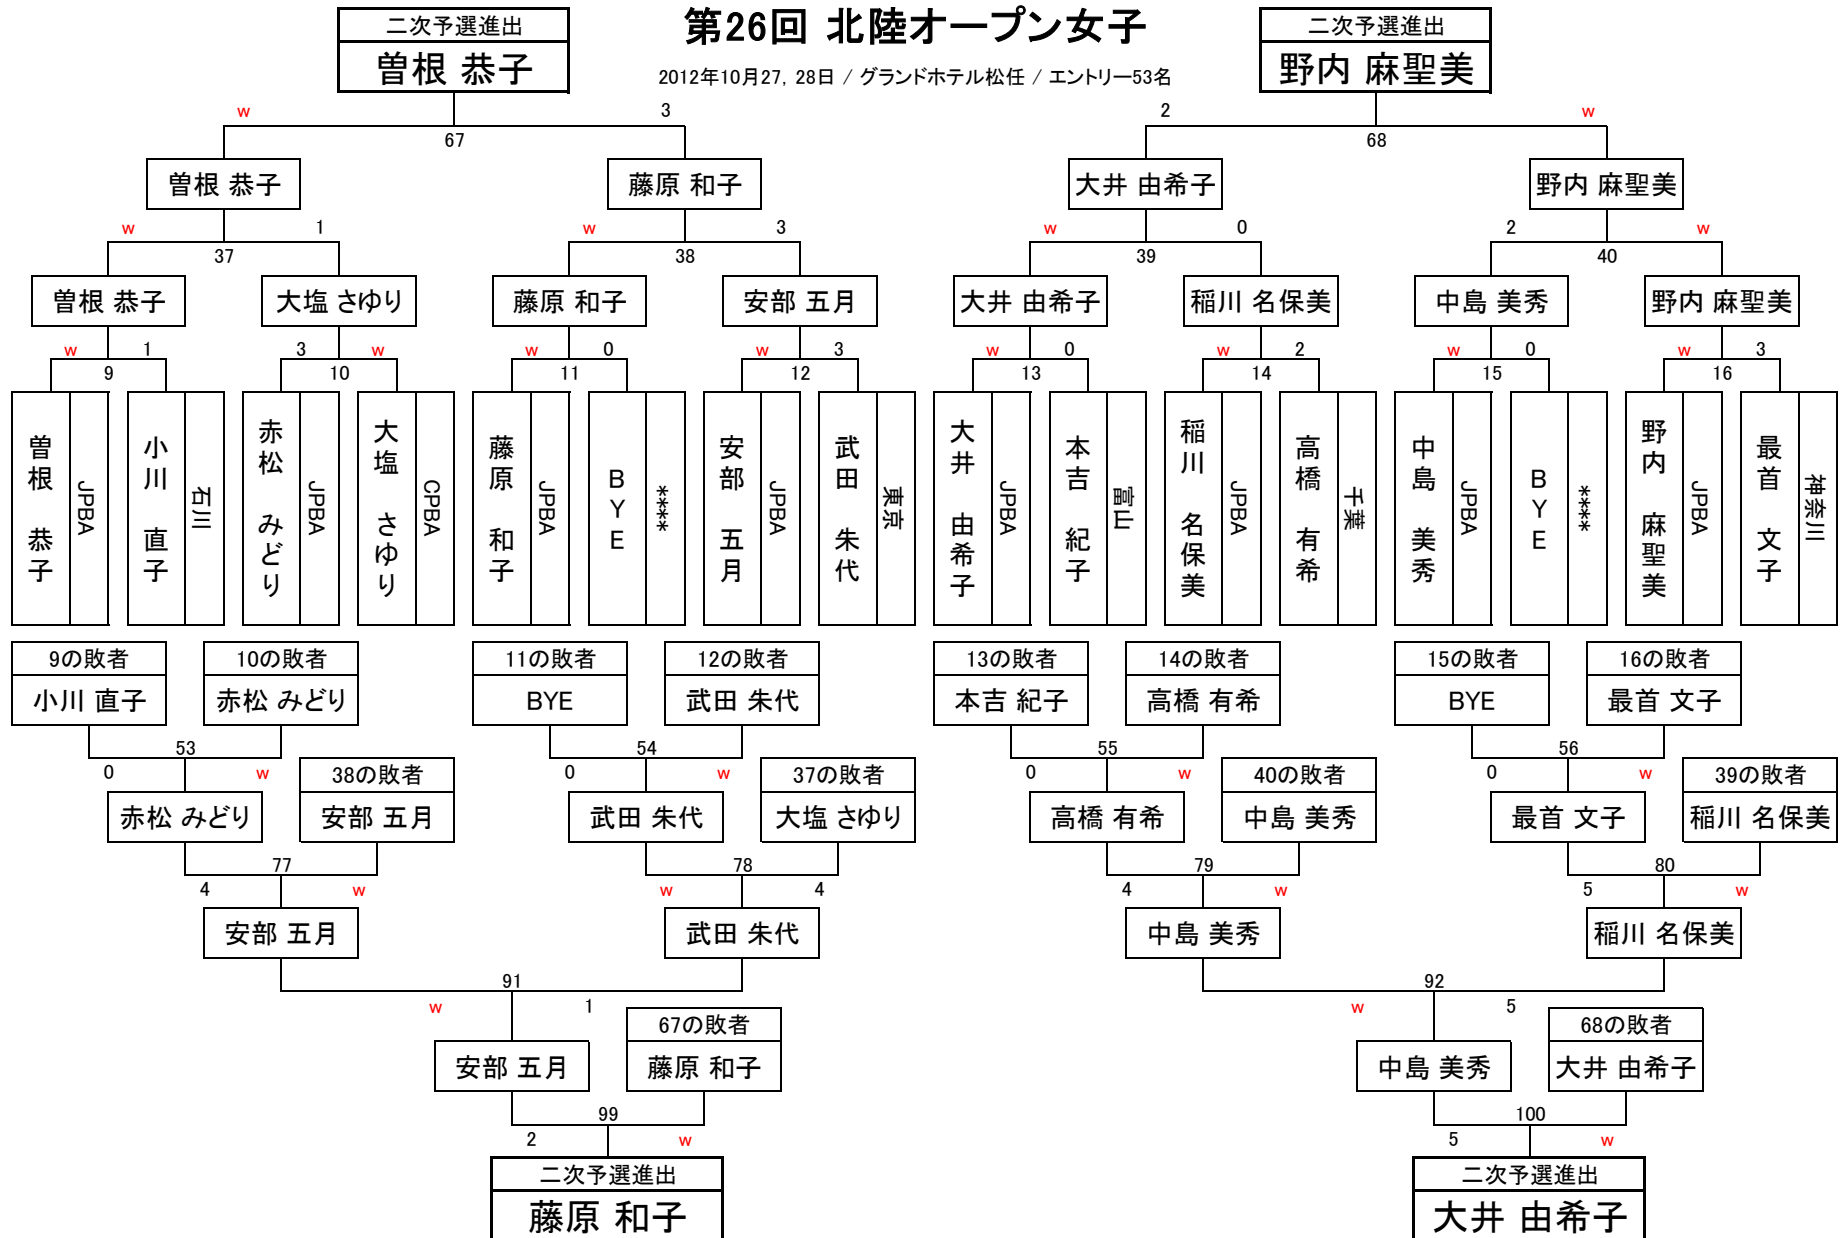

予選 3組

第26回 北陸オープン女子

2012年10月27, 28日 / グランドホテル松任 / エントリー53名

予選 4組