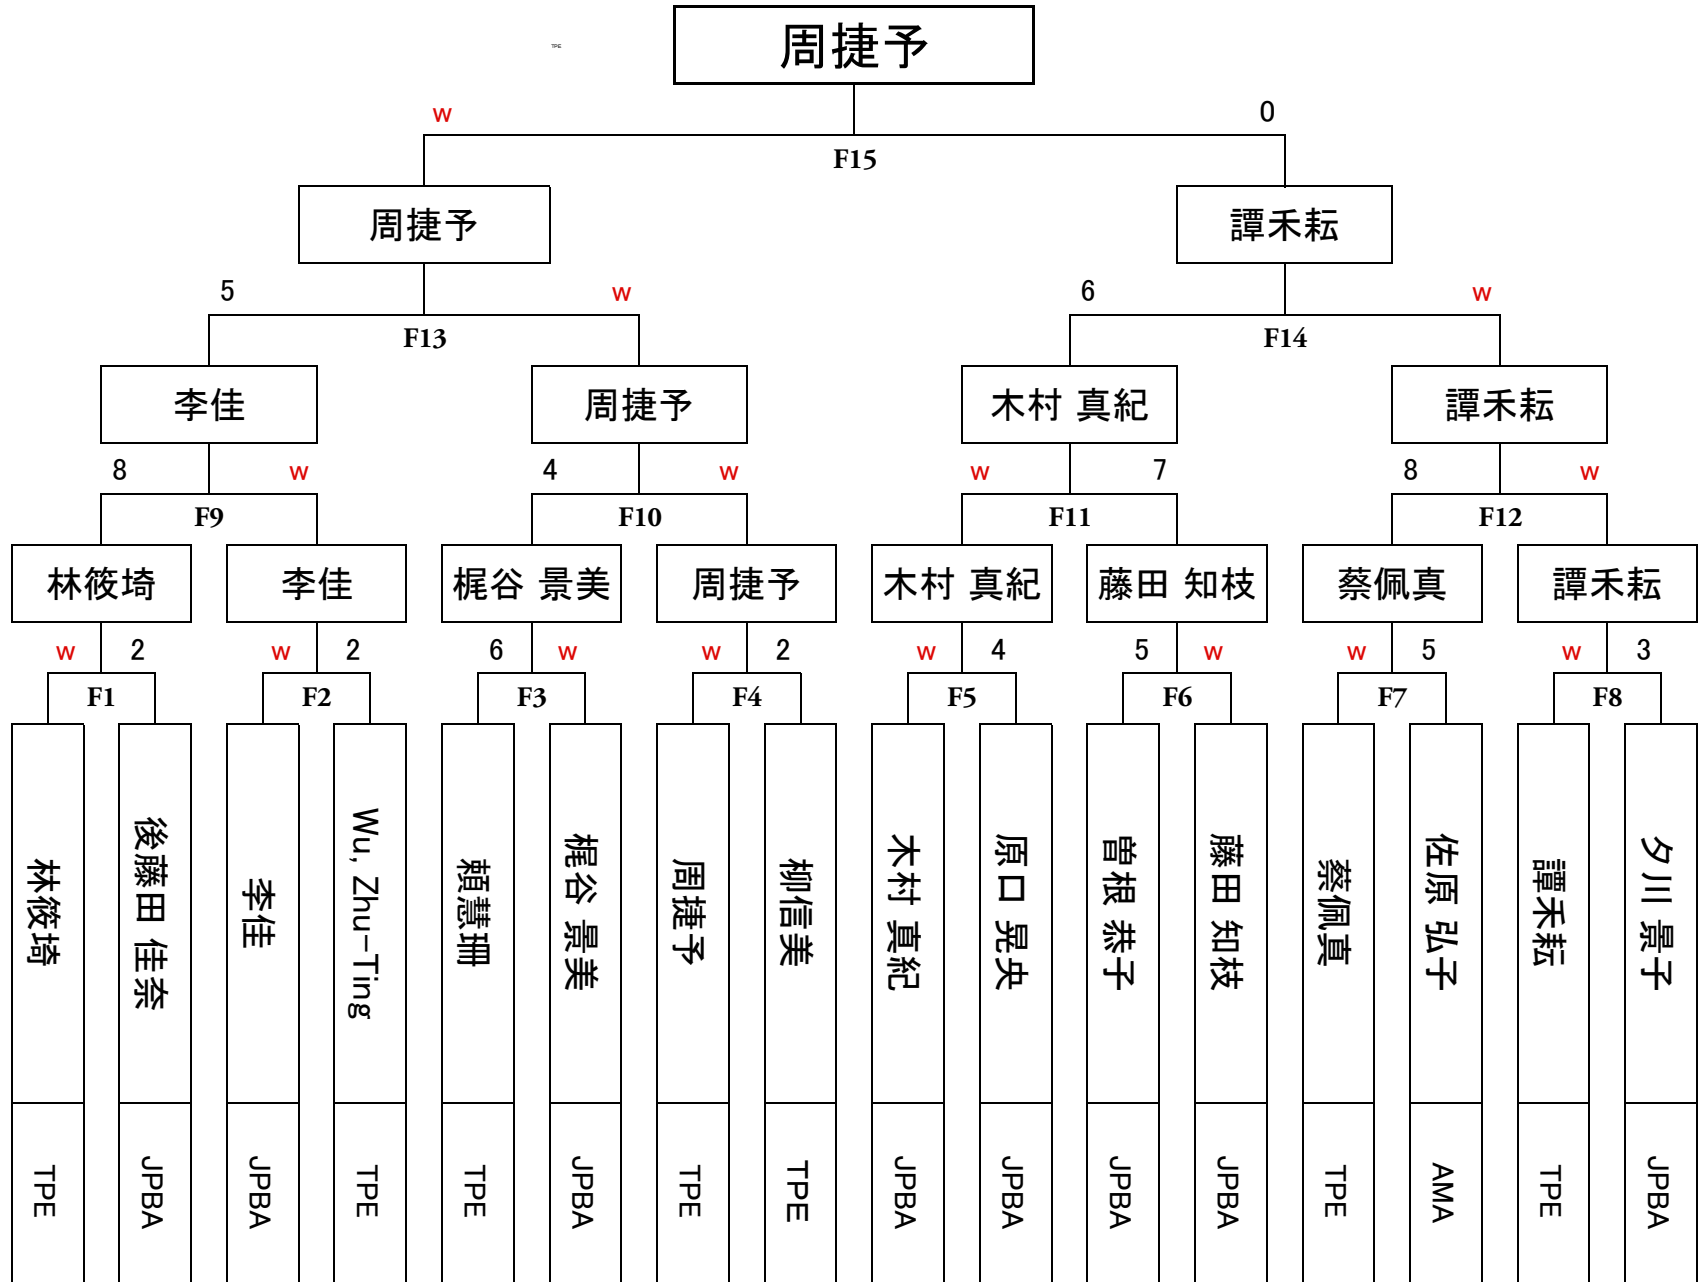

第45回全日本選手権大会(寛仁親王牌) 女子ベスト16

第45回全日本選手権大会(寛仁親王牌) 女子ベスト16

第45回全日本選手権大会(寛仁親王牌) 女子ベスト16

第45回全日本選手権大会(寛仁親王牌) 女子ベスト16

第45回全日本選手権大会(寛仁親王牌) 女子ベスト16