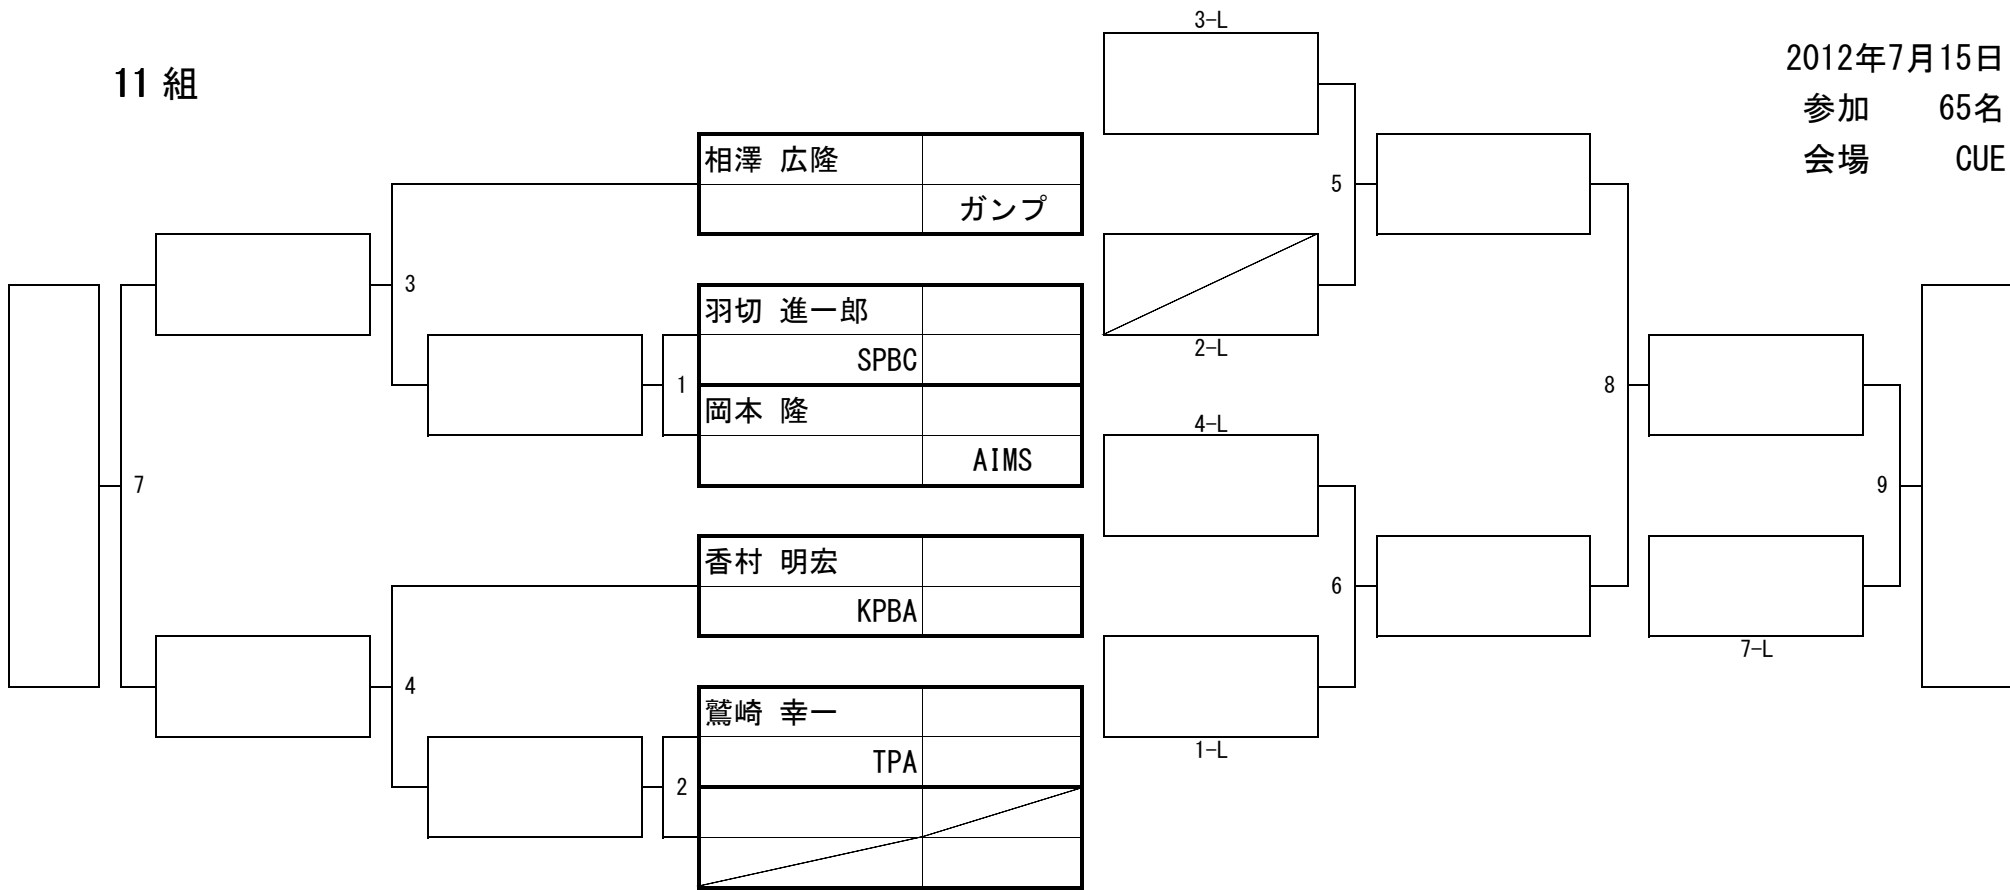

第52期名人戦 関東予選 C級戦

11組

2012年7月15日
参加 65名
会場 CUE