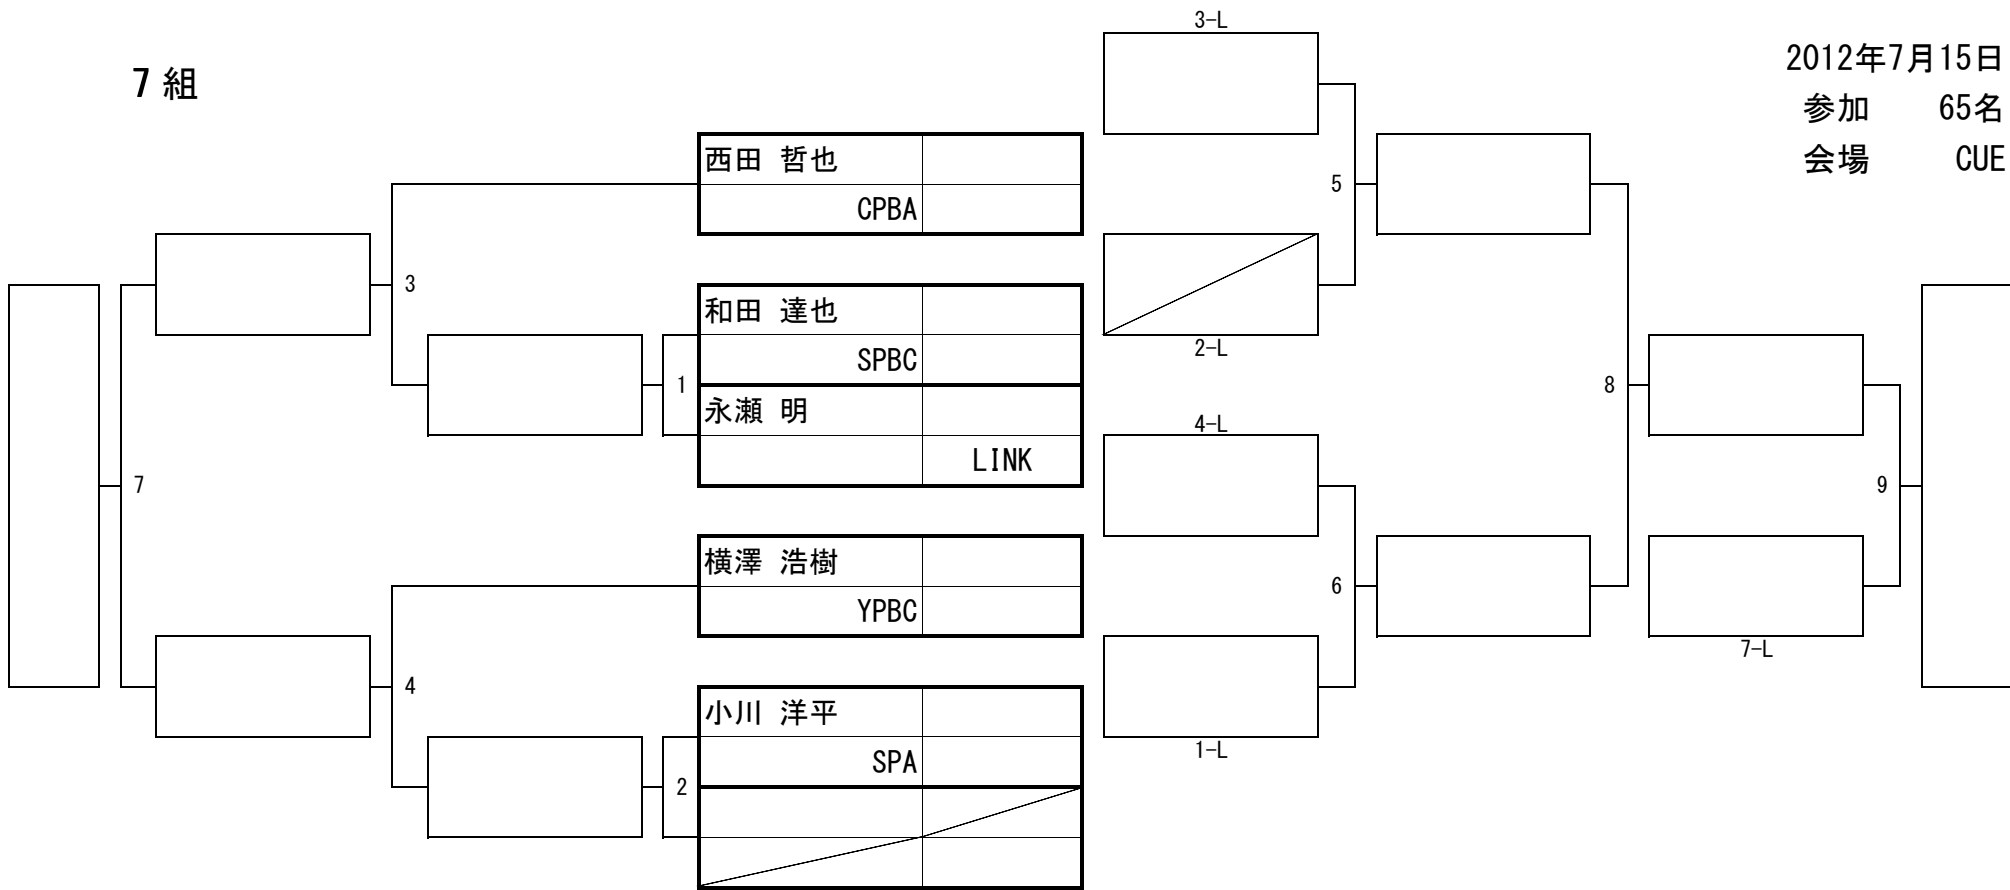

6組

2012年7月15日
 参加 65名
 会場 CUE

第52期名人戦 関東予選 C級戦

7組

2012年7月15日
 参加 65名
 会場 CUE

第52期名人戦 関東予選 C級戦

8組

2012年7月15日
 参加 65名
 会場 CUE