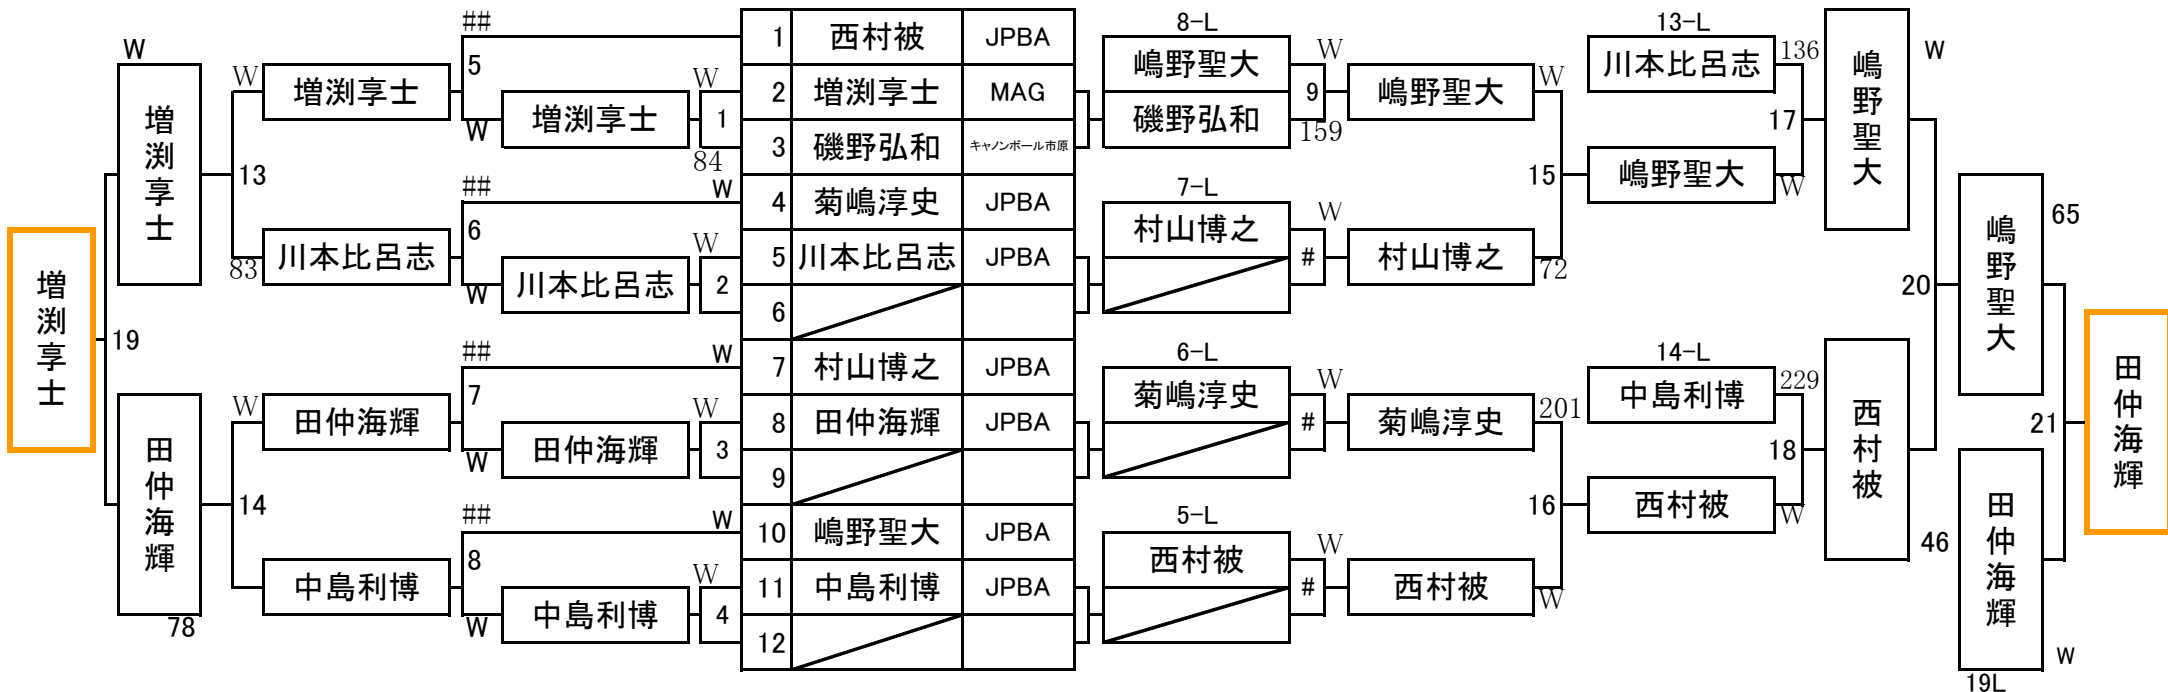

240Pt

全日本ポケットビリヤード選手権大会 関東予選

2012年2月18日(土)10:30集合

240Pt

全日本ポケットビリヤード選手権大会 関東予選

2012年2月18日(土)10:30集合

240Pt

全日本ポケットビリヤード選手権大会 関東予選

2012年2月18日(土)10:30集合

240Pt

全日本ポケットビリヤード選手権大会 関東予選

2012年2月18日(土)10:30集合