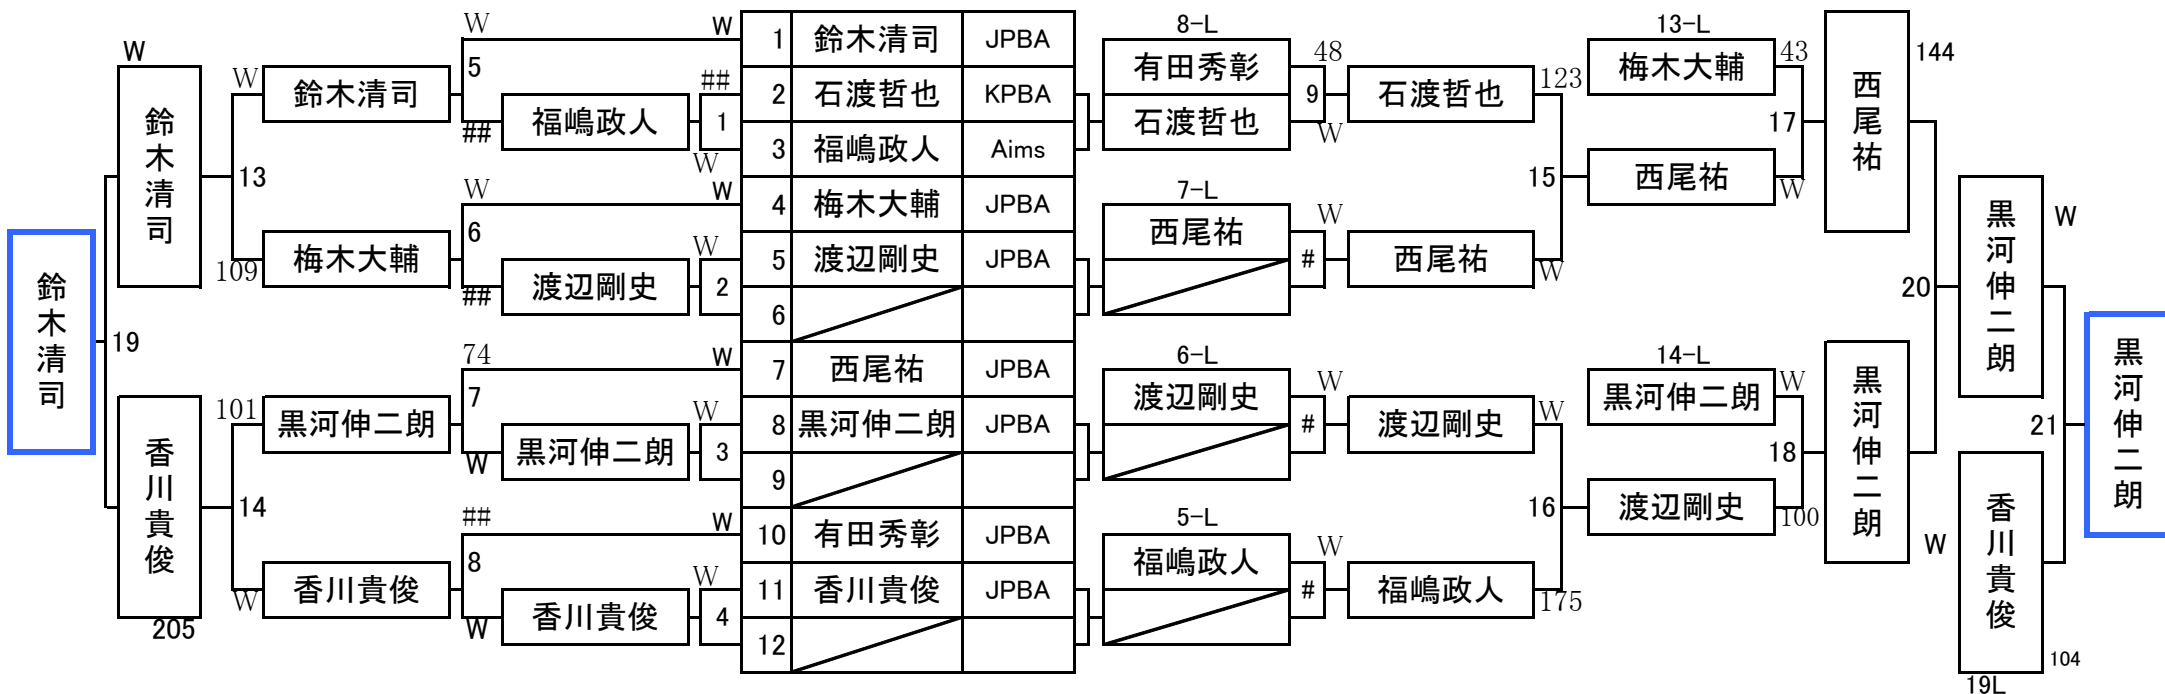

240Pt

全日本ポケットビリヤード選手権大会 関東予選

2012年2月18日(土)10:30集合

240Pt

全日本ポケットビリヤード選手権大会 関東予選

2012年2月18日(土)10:30集合

240Pt

全日本ポケットビリヤード選手権大会 関東予選

2012年2月18日(土)10:30集合

240Pt

全日本ポケットビリヤード選手権大会 関東予選

2012年2月18日(土)10:30集合