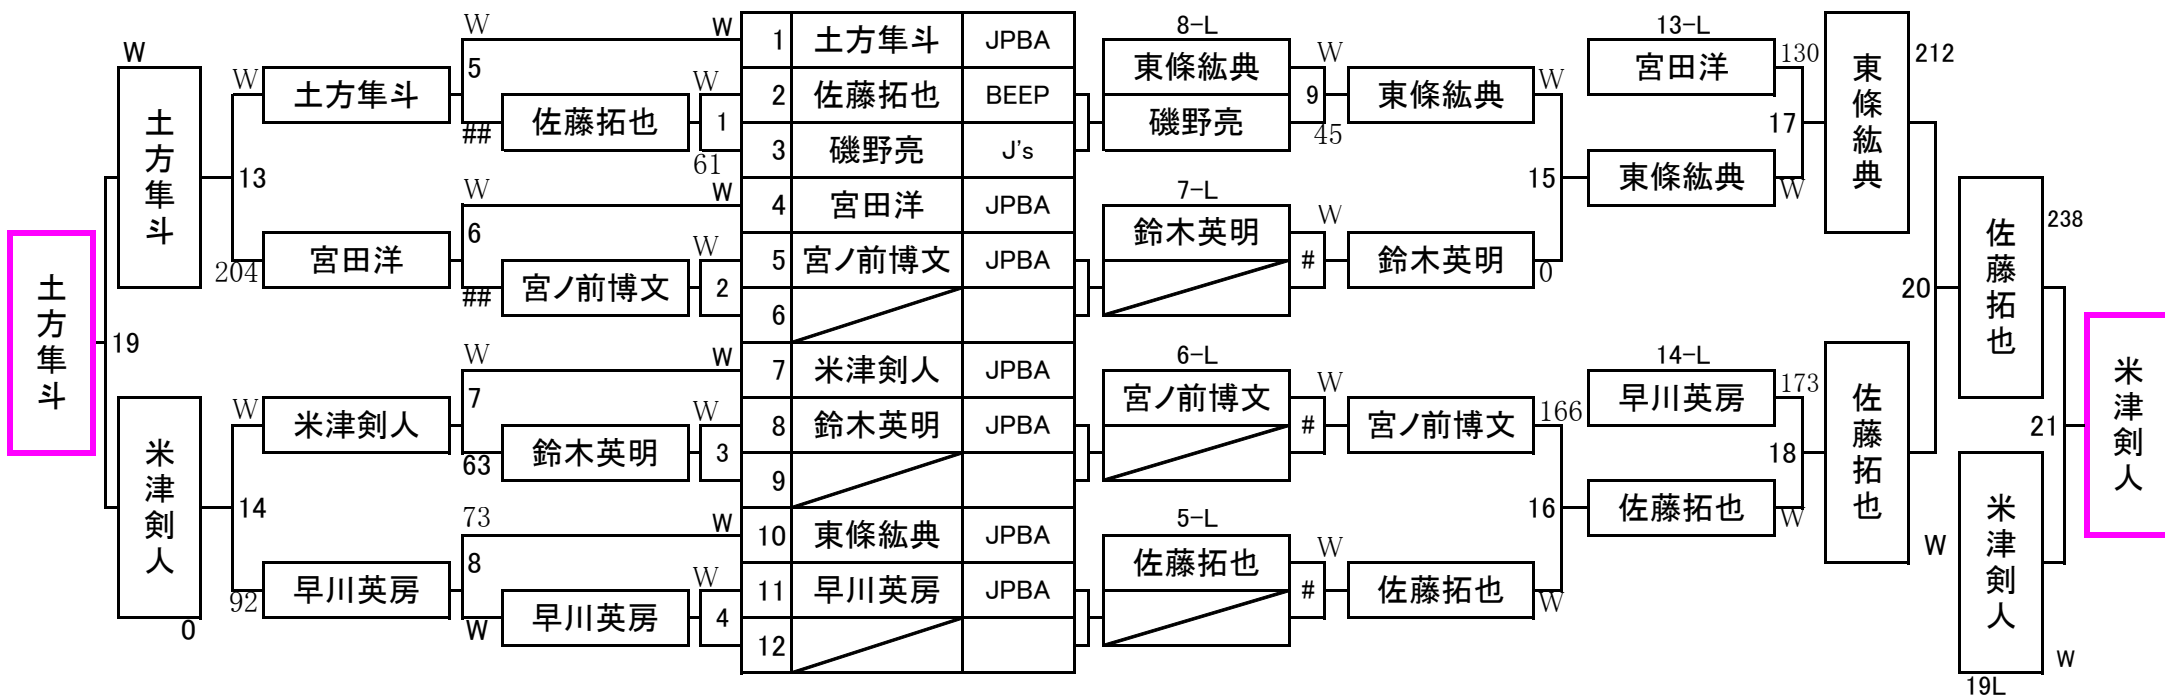

240Pt

全日本ポケットビリヤード選手権大会 関東予選

2012年2月18日(土)10:30集合

240Pt

全日本ポケットビリヤード選手権大会 関東予選

2012年2月18日(土)10:30集合

240Pt

全日本ポケットビリヤード選手権大会 関東予選

2012年2月18日(土)10:30集合

240Pt

全日本ポケットビリヤード選手権大会 関東予選

2012年2月18日(土)10:30集合