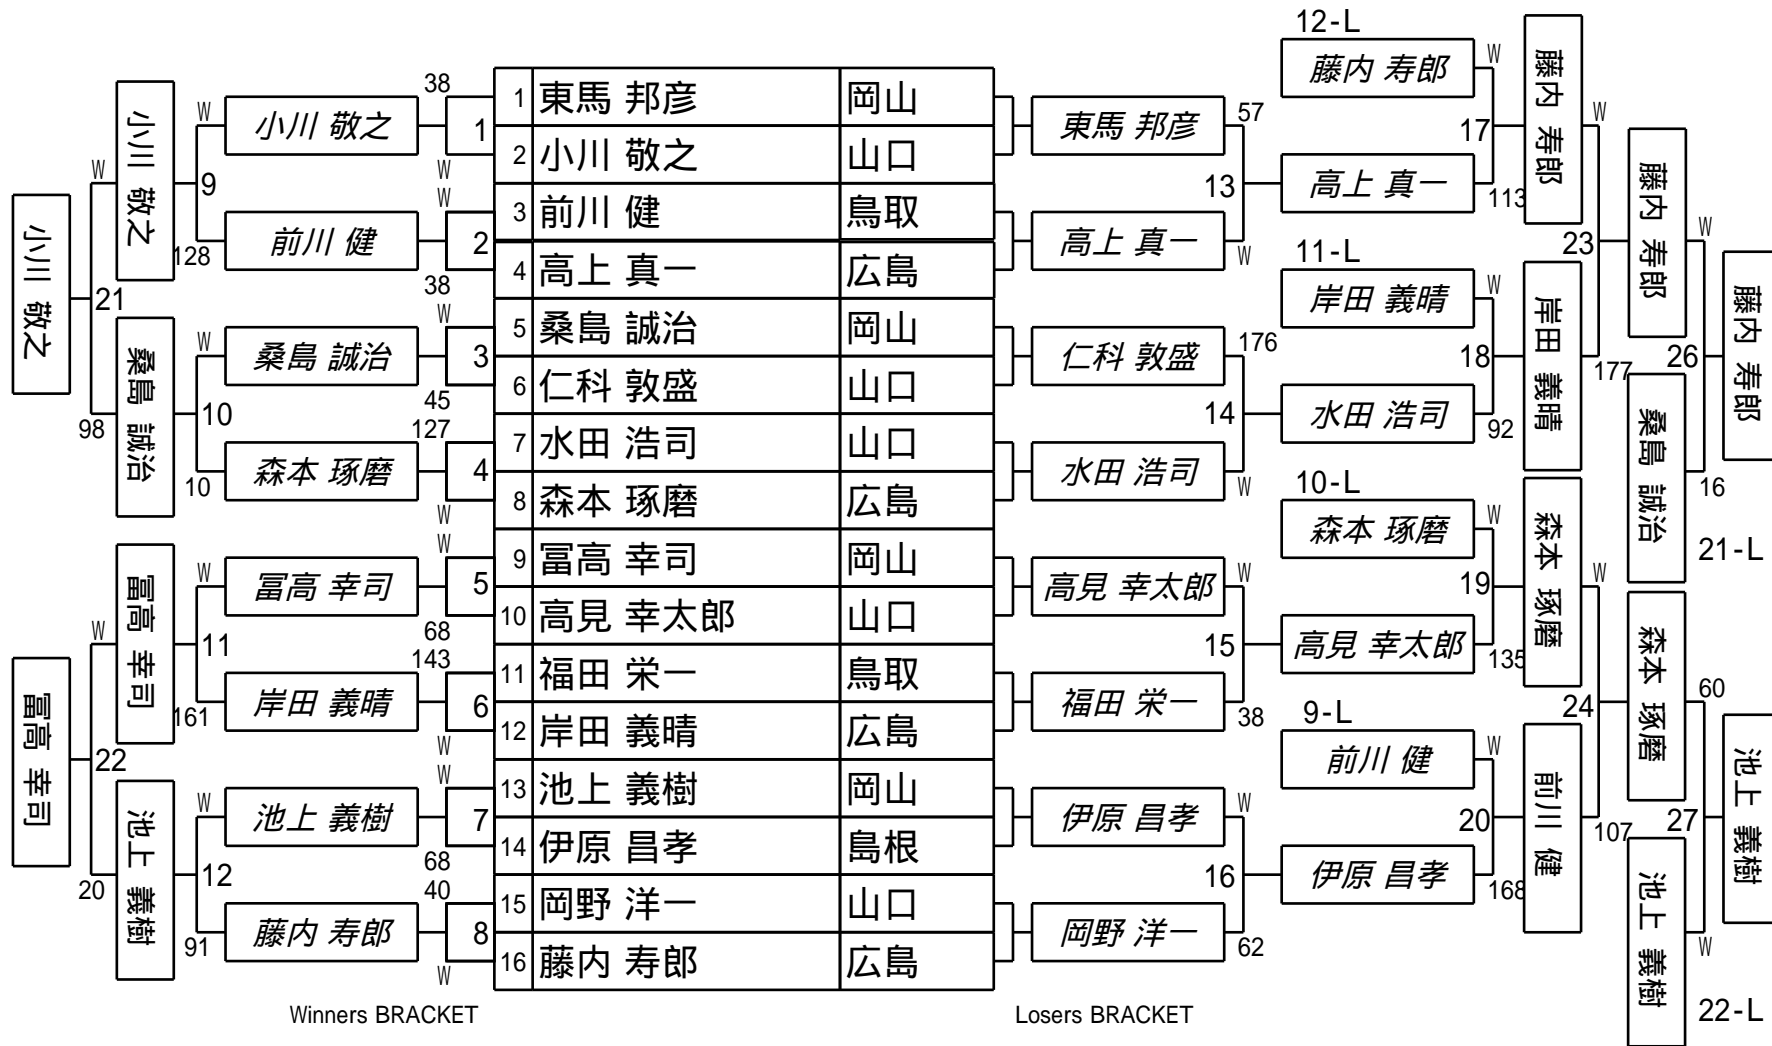

第52期 名人戦B級

1組

試合会場 ビリヤード みゆき
 試合日付 2012/07/29

第52期 名人戦B級
2組

試合会場 ビリヤード みゆき
試合日付 2012/07/29