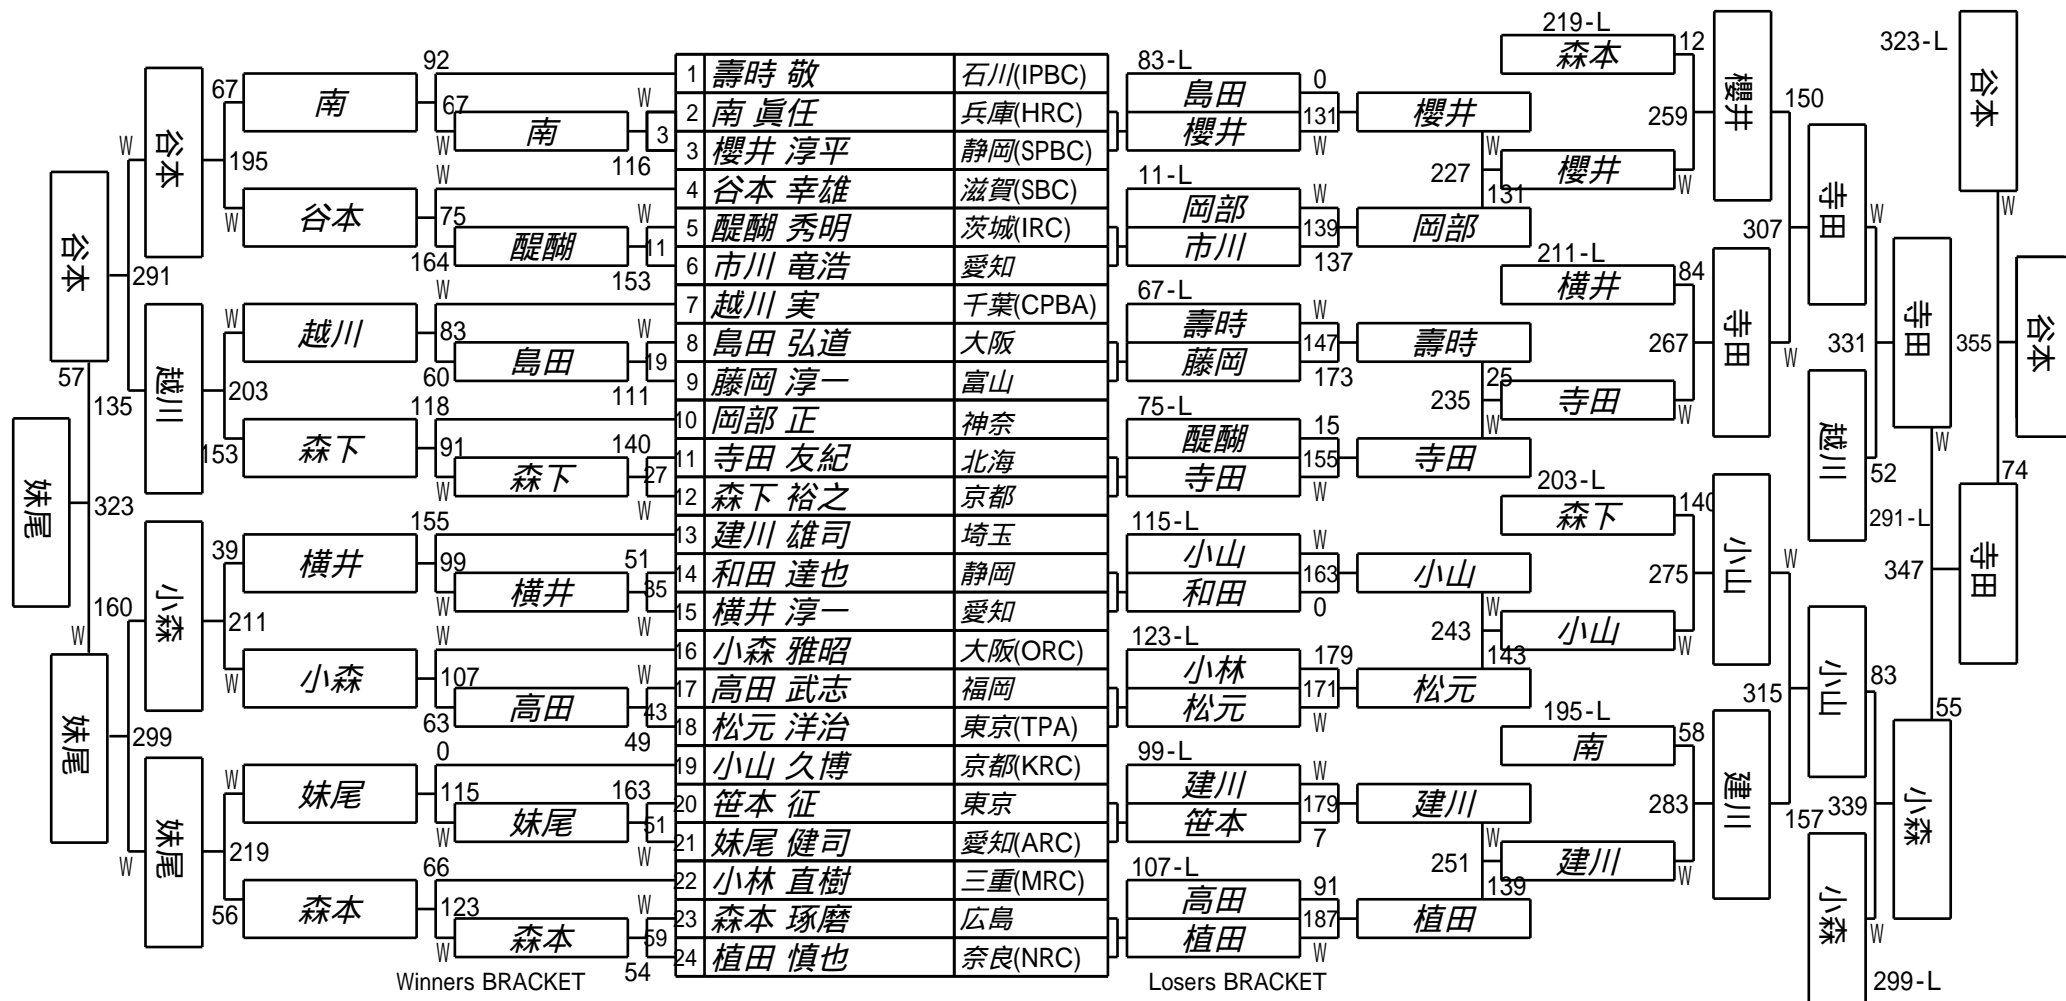

第60回全日本アマチュアポケットビリヤード選手権大会 A級

3組

試合会場 名東スポーツセンター

試合日付 2012.11.3.4