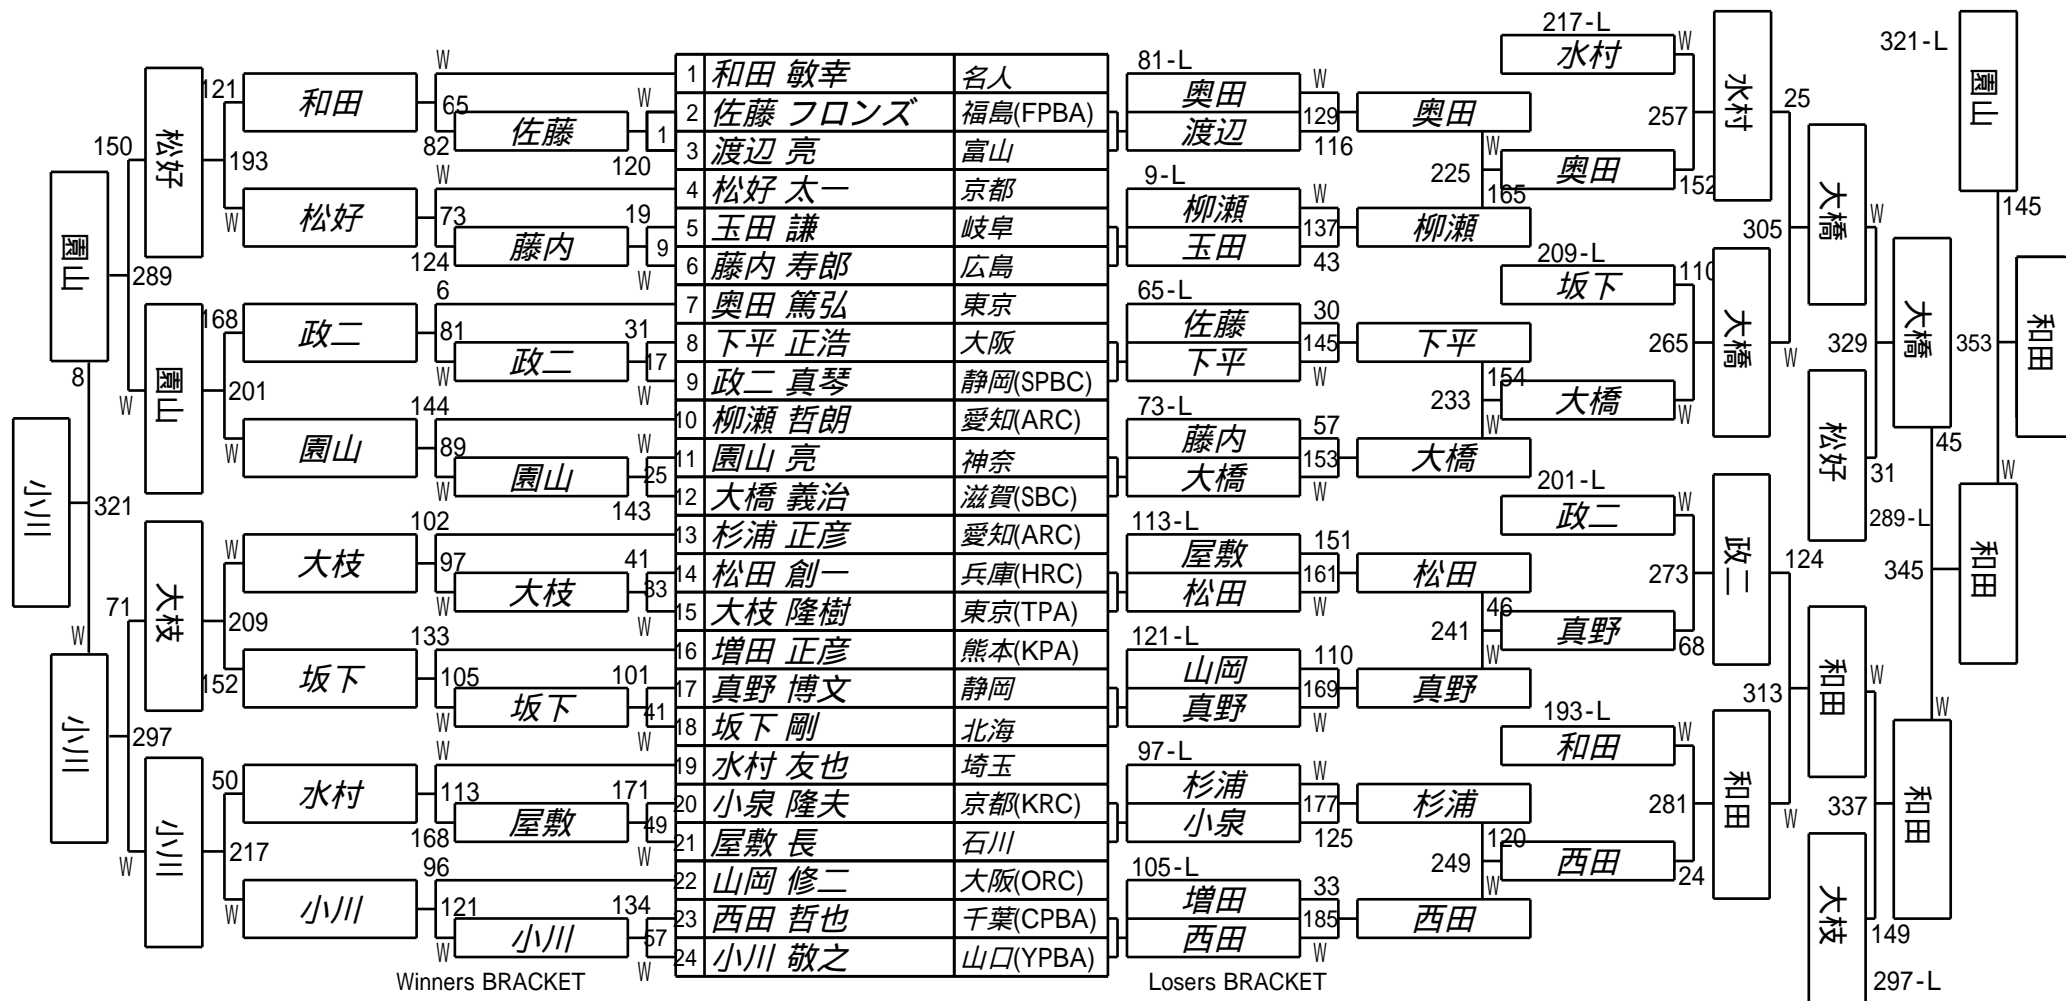

第60回全日本アマチュアポケットビリヤード選手権大会 A級

1組

試合会場 名東スポーツセンター

試合日付 2012.11.3.4