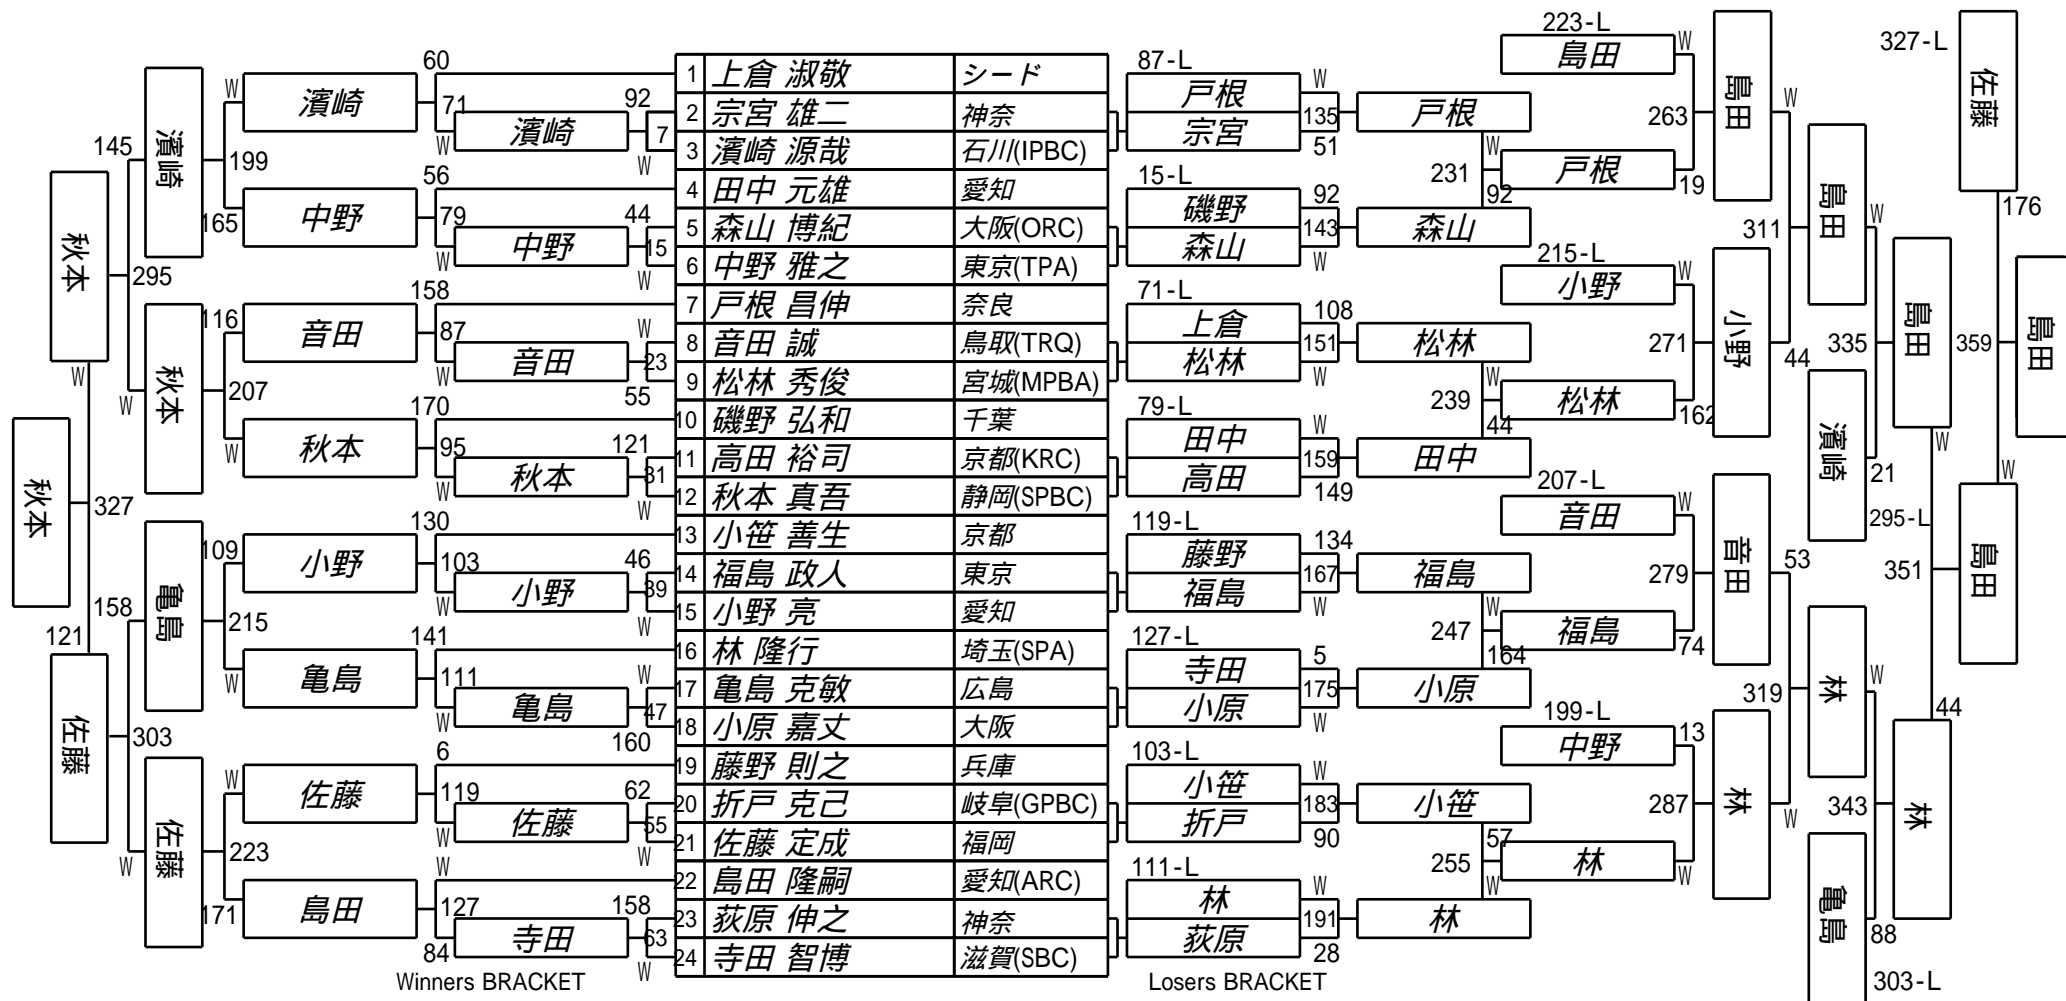

第60回全日本アマチュアポケットビリヤード選手権大会 A級

7組

試合会場 名東スポーツセンター

試合日付 2012.11.3.4