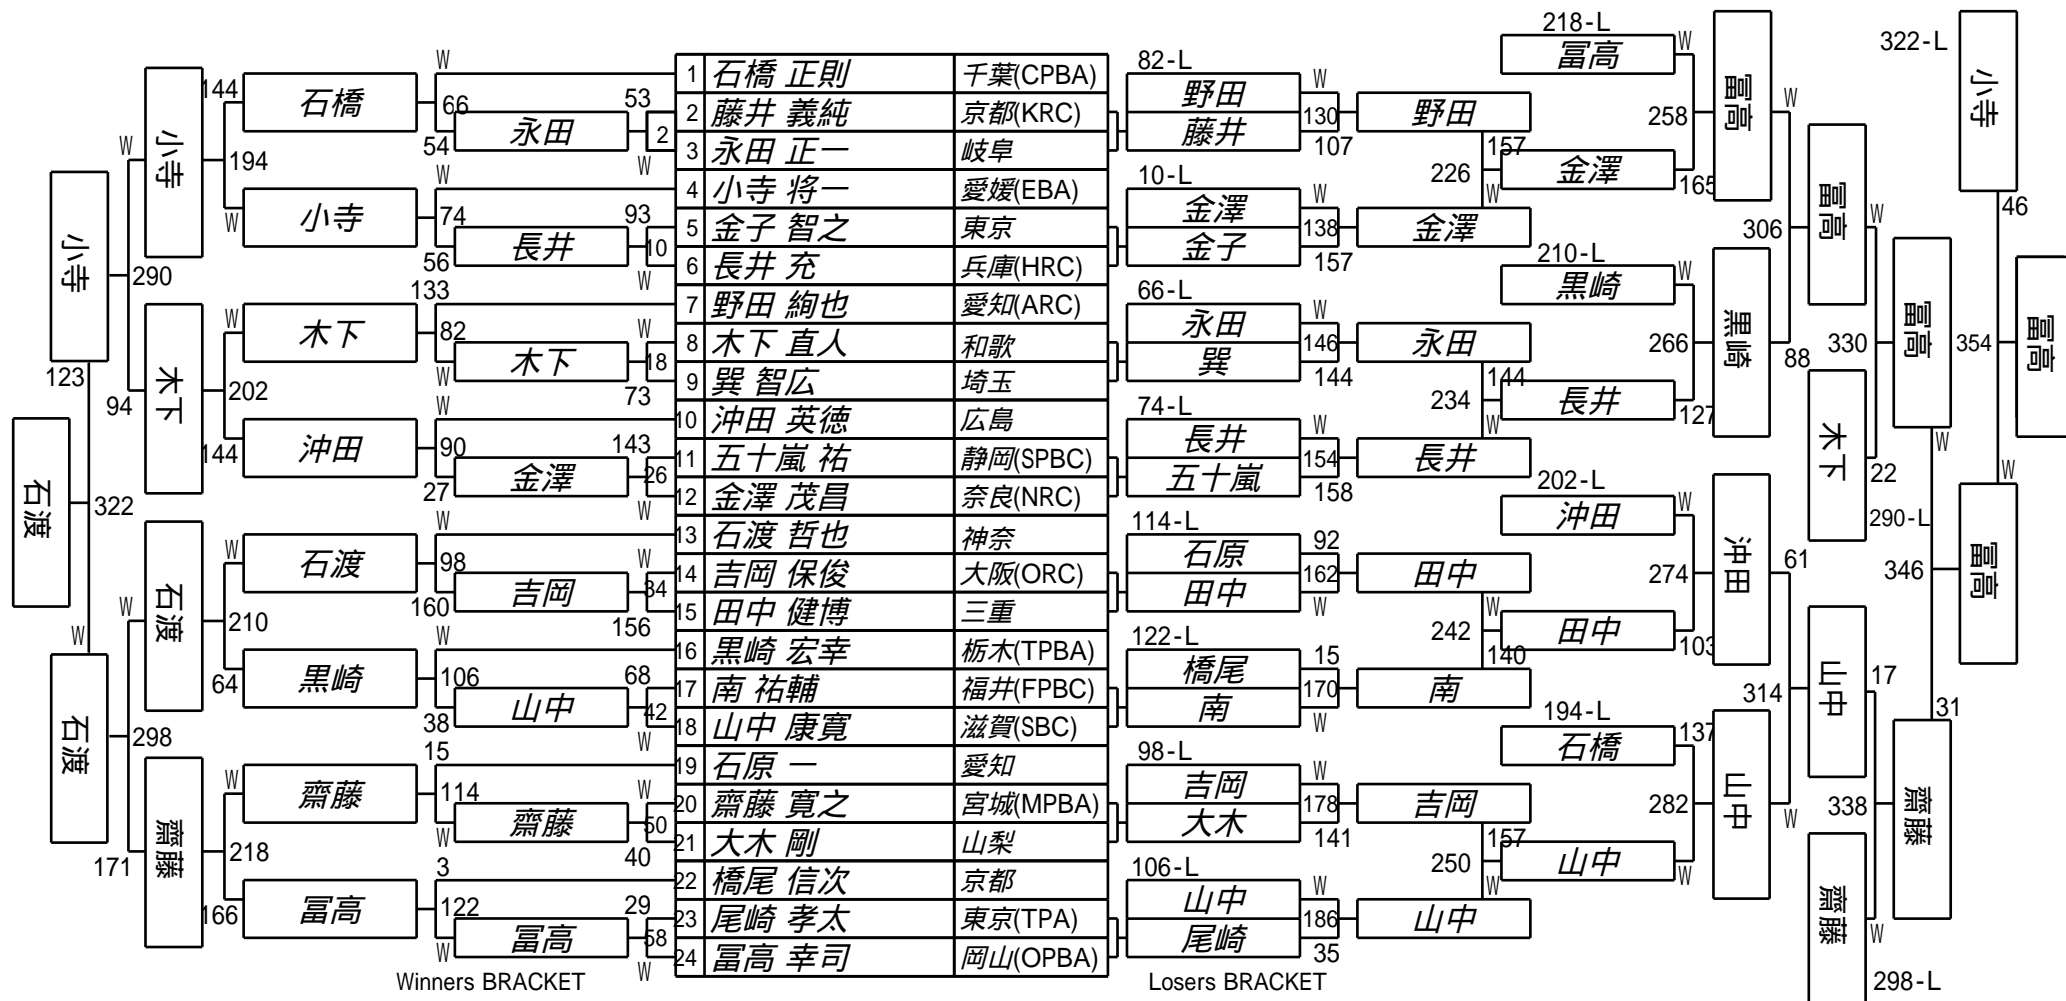

第60回全日本アマチュアポケットビリヤード選手権大会 A級

2組

試合会場 名東スポーツセンター

試合日付 2012.11.3.4