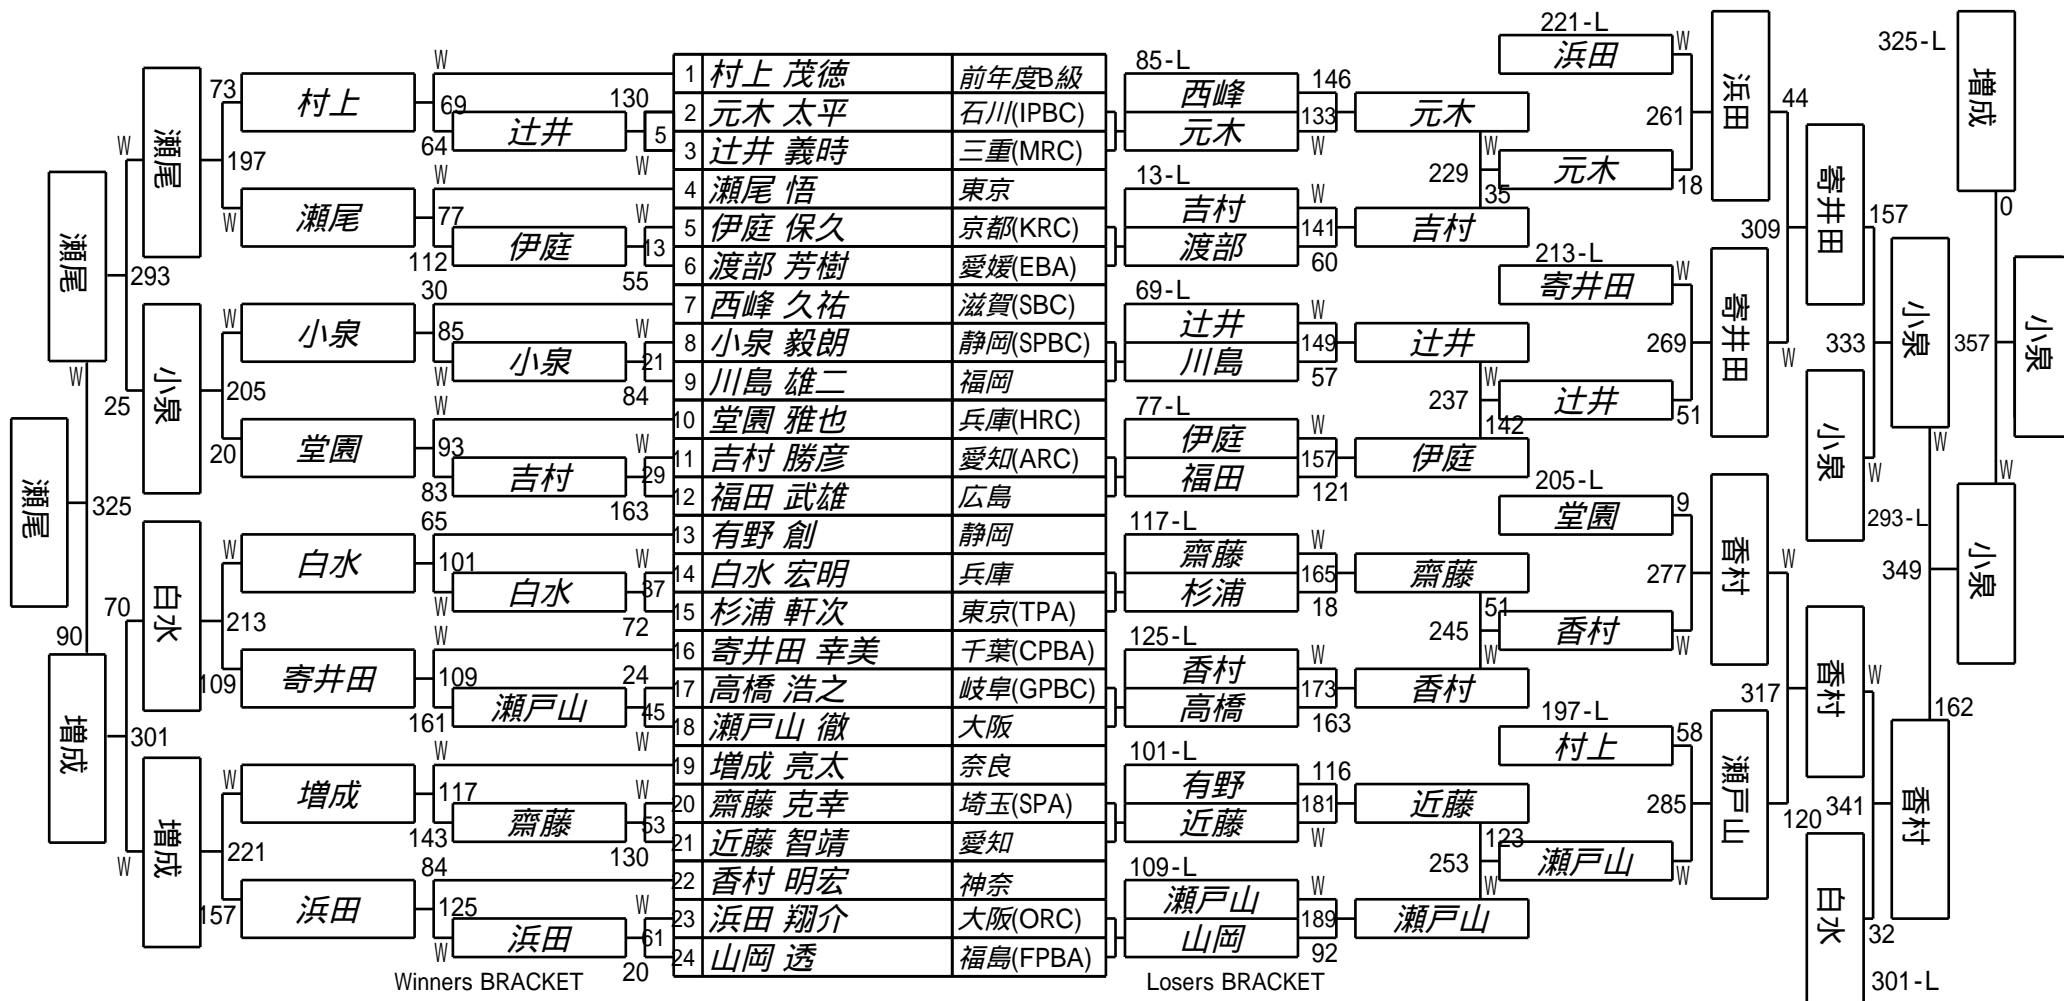

第60回全日本アマチュアポケットビリヤード選手権大会 A級

5組

試合会場 名東スポーツセンター

試合日付 2012.11.3.4