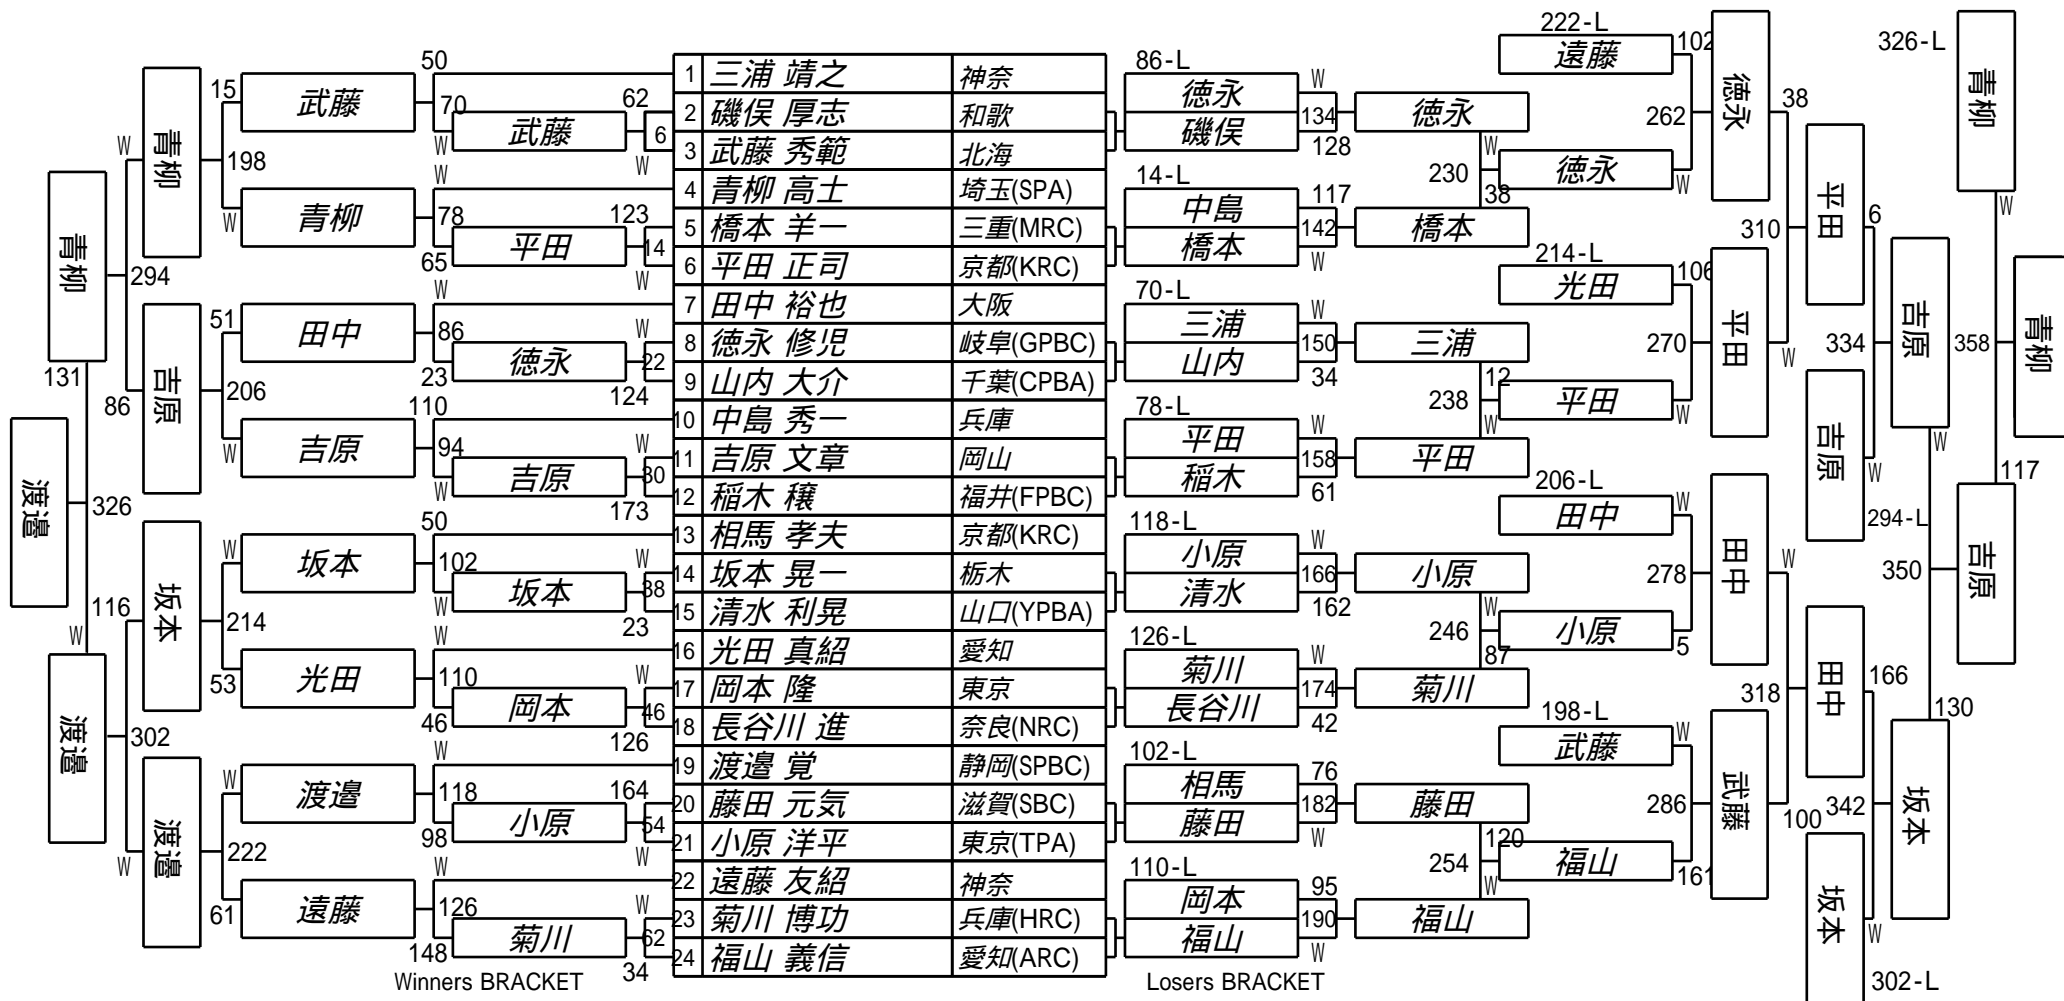

第60回全日本アマチュアポケットビリヤード選手権大会 A級

6組

試合会場 名東スポーツセンター

試合日付 2012.11.3.4