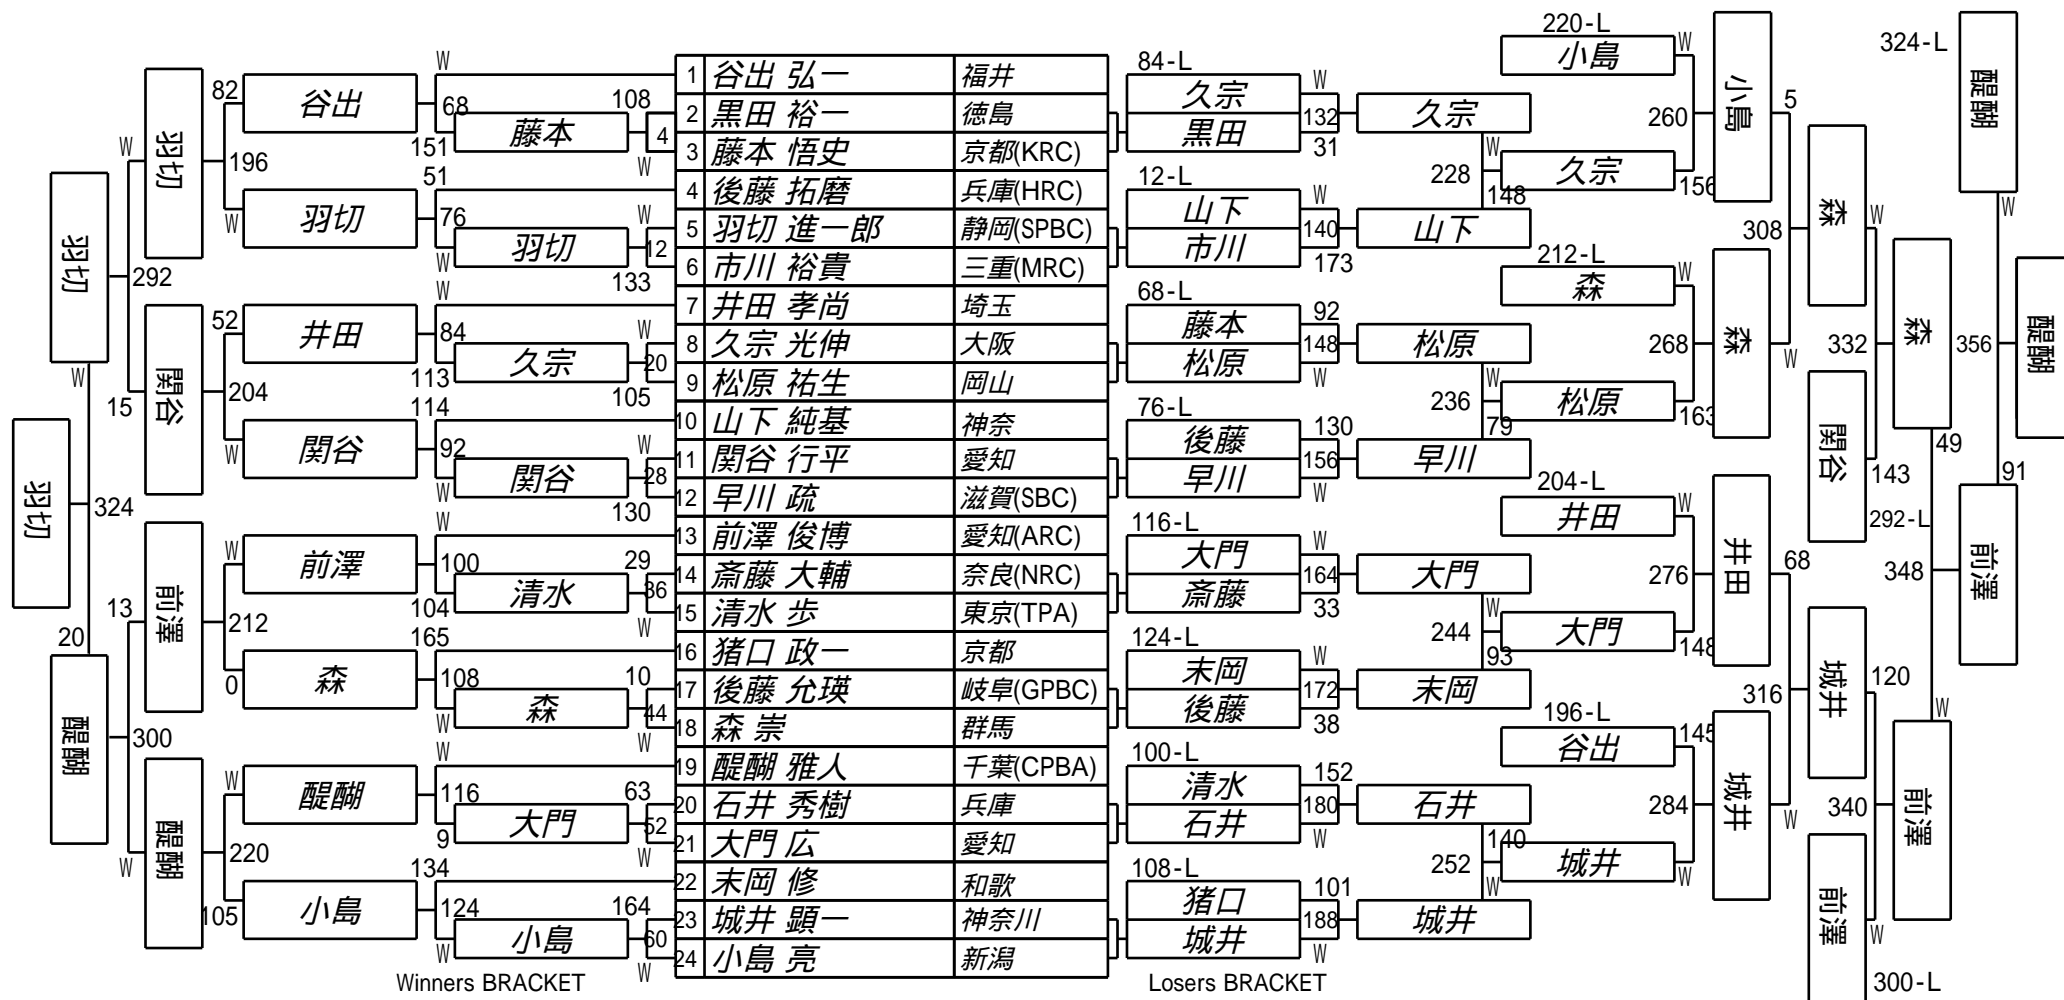

第60回全日本アマチュアホケットビリヤード選手権大会 A級

4組

試合会場 名東スポーツセンター

試合日付 2012.11.3.4