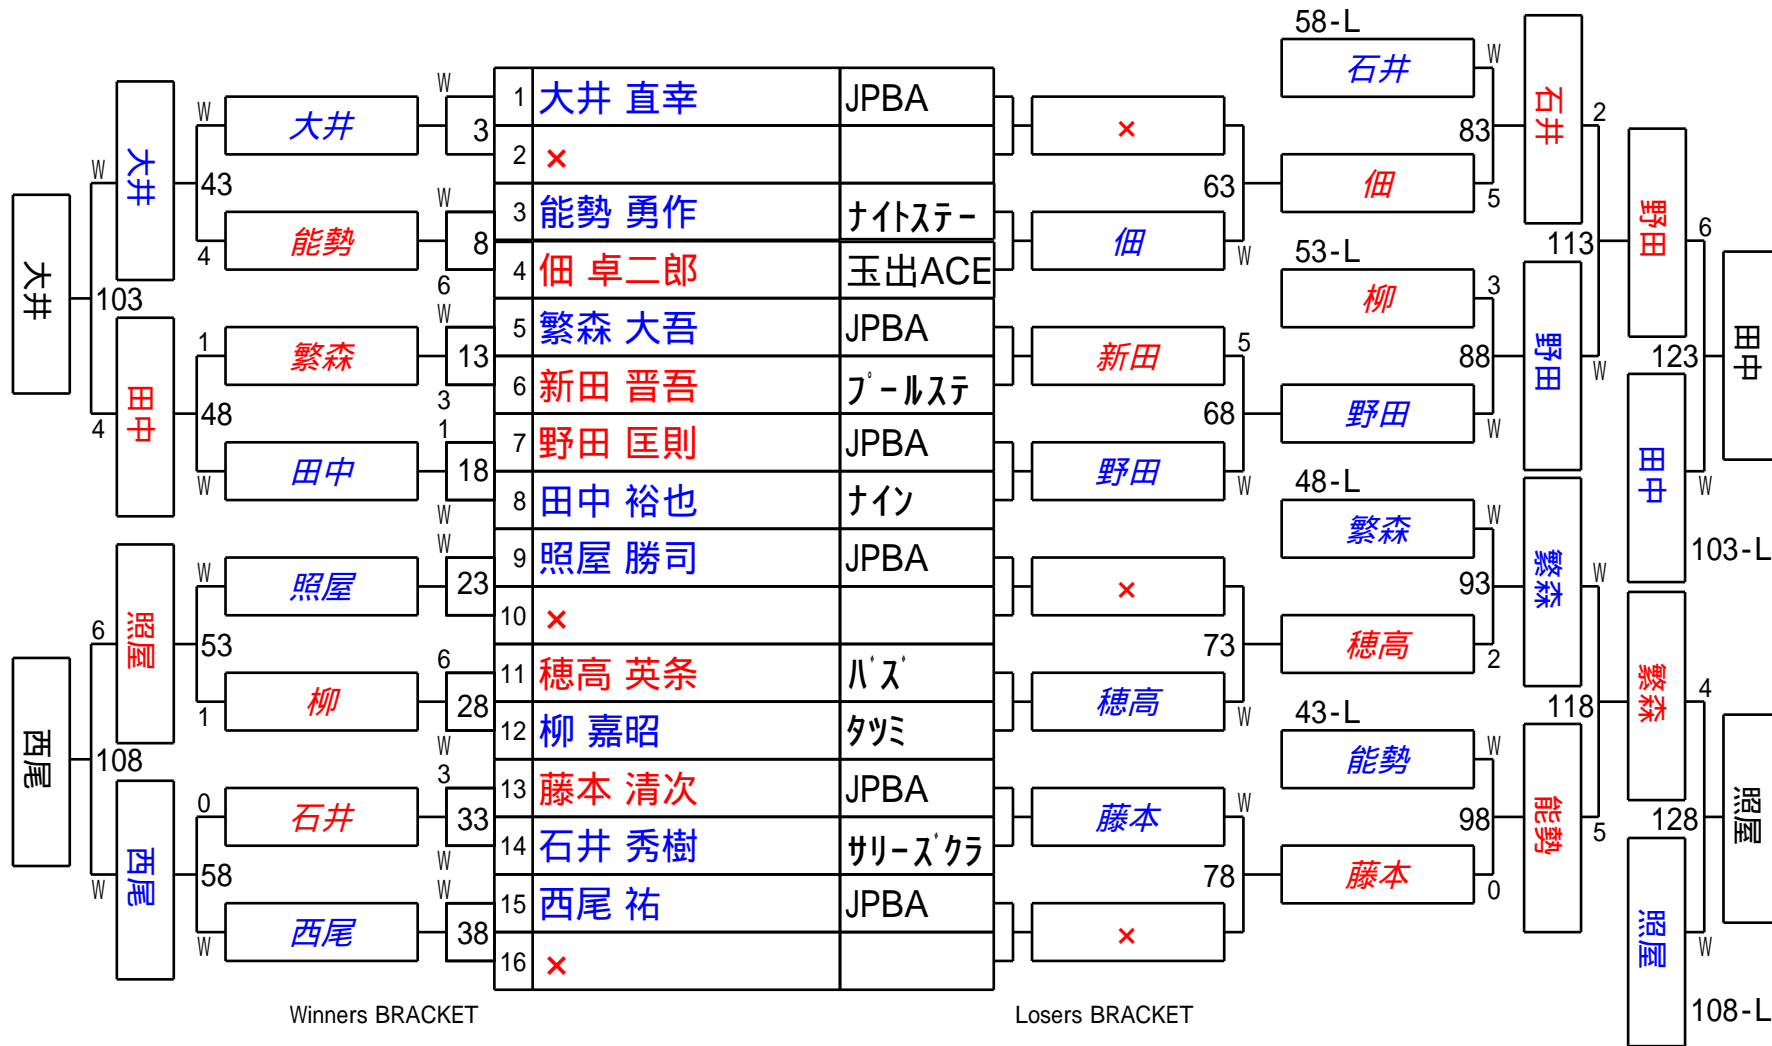

第25回 関西オープン 1次予選  
1組

試合会場 玉出ビリヤードACE  
試合日付 2014.1.25

第25回 関西オープン 1次予選  
2組

試合会場 玉出ビリヤードACE  
試合日付 2014.1.25

第25回 関西オープン 1次予選  
3組

試合会場 玉出ビリヤードACE  
試合日付 2014.1.25

第25回 関西オープン 1次予選  
4組

試合会場 玉出ビリヤードACE  
試合日付 2014.1.25

第25回 関西オープン 1次予選  
5組

試合会場 玉出ビリヤードACE  
試合日付 2014.1.25