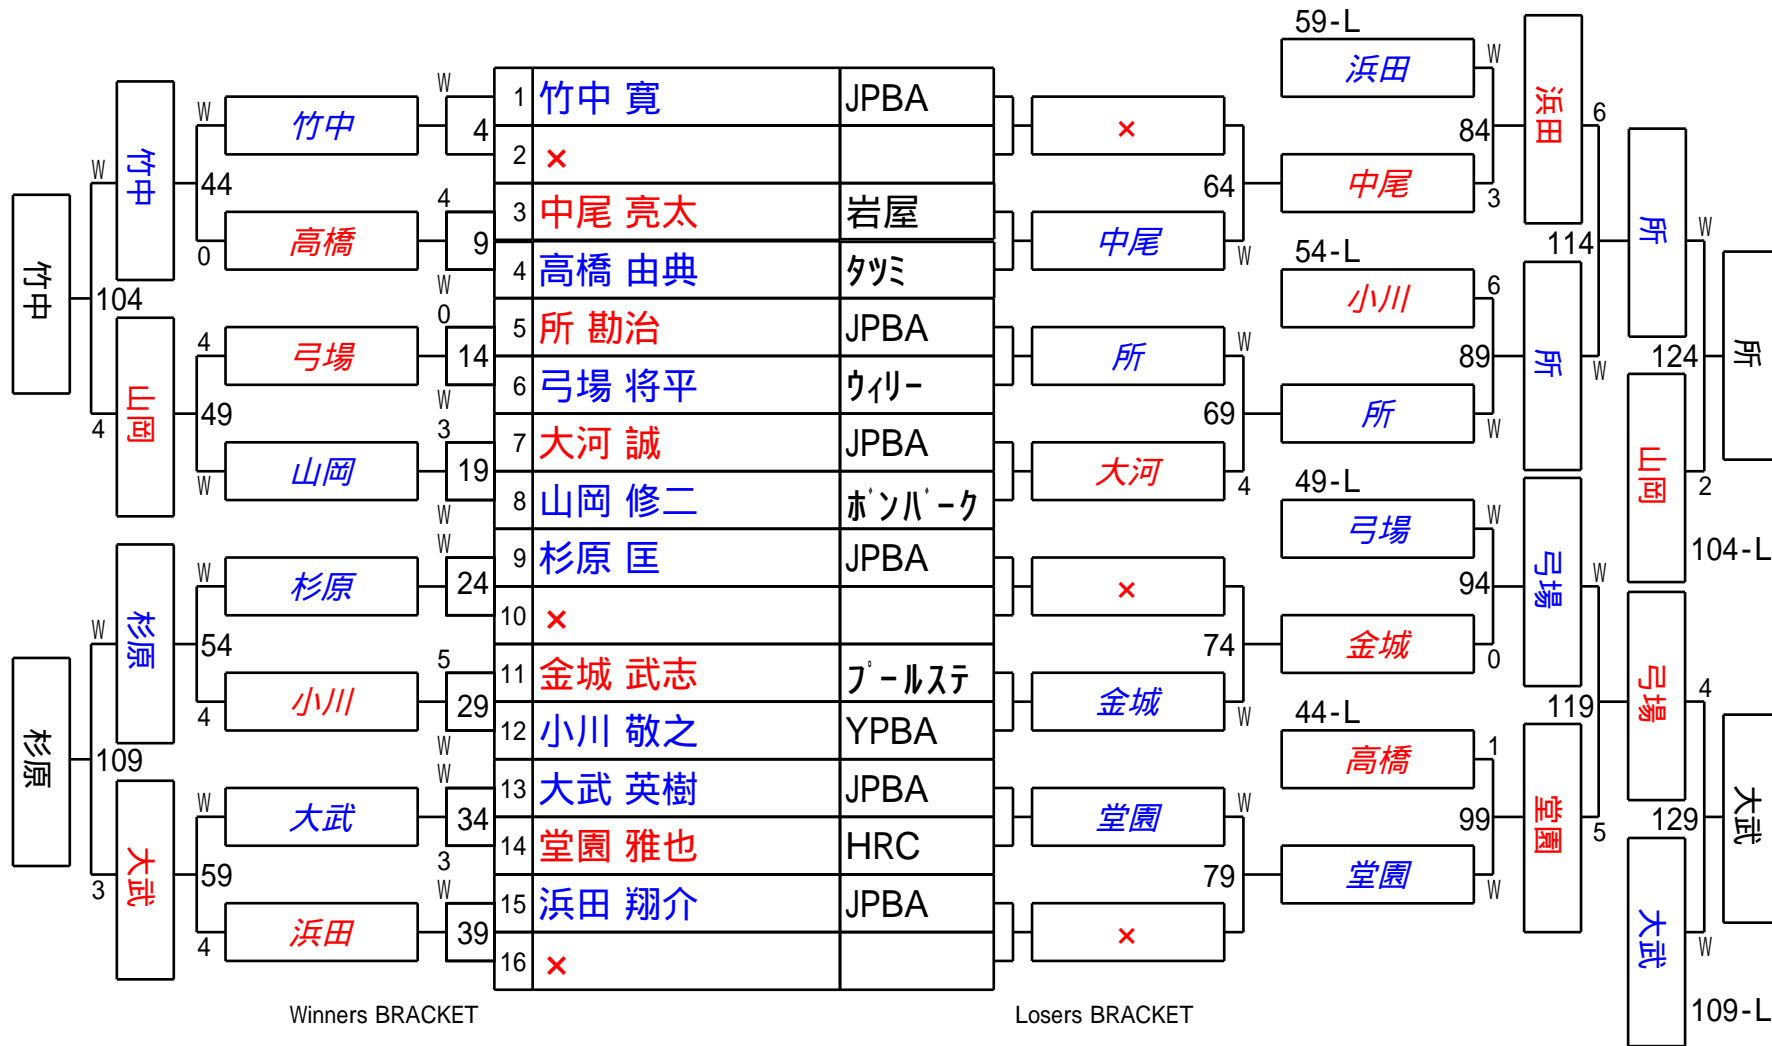

第25回 関西オープン 1次予選  
1組

試合会場 玉出ビリヤードACE  
試合日付 2014.1.25

第25回 関西オープン 1次予選  
2組

試合会場 玉出ビリヤードACE  
試合日付 2014.1.25

第25回 関西オープン 1次予選  
3組

試合会場 玉出ビリヤードACE  
試合日付 2014.1.25

第25回 関西オープン 1次予選  
4組

試合会場 玉出ビリヤードACE  
試合日付 2014.1.25

第25回 関西オープン 1次予選  
5組

試合会場 玉出ビリヤードACE  
試合日付 2014.1.25