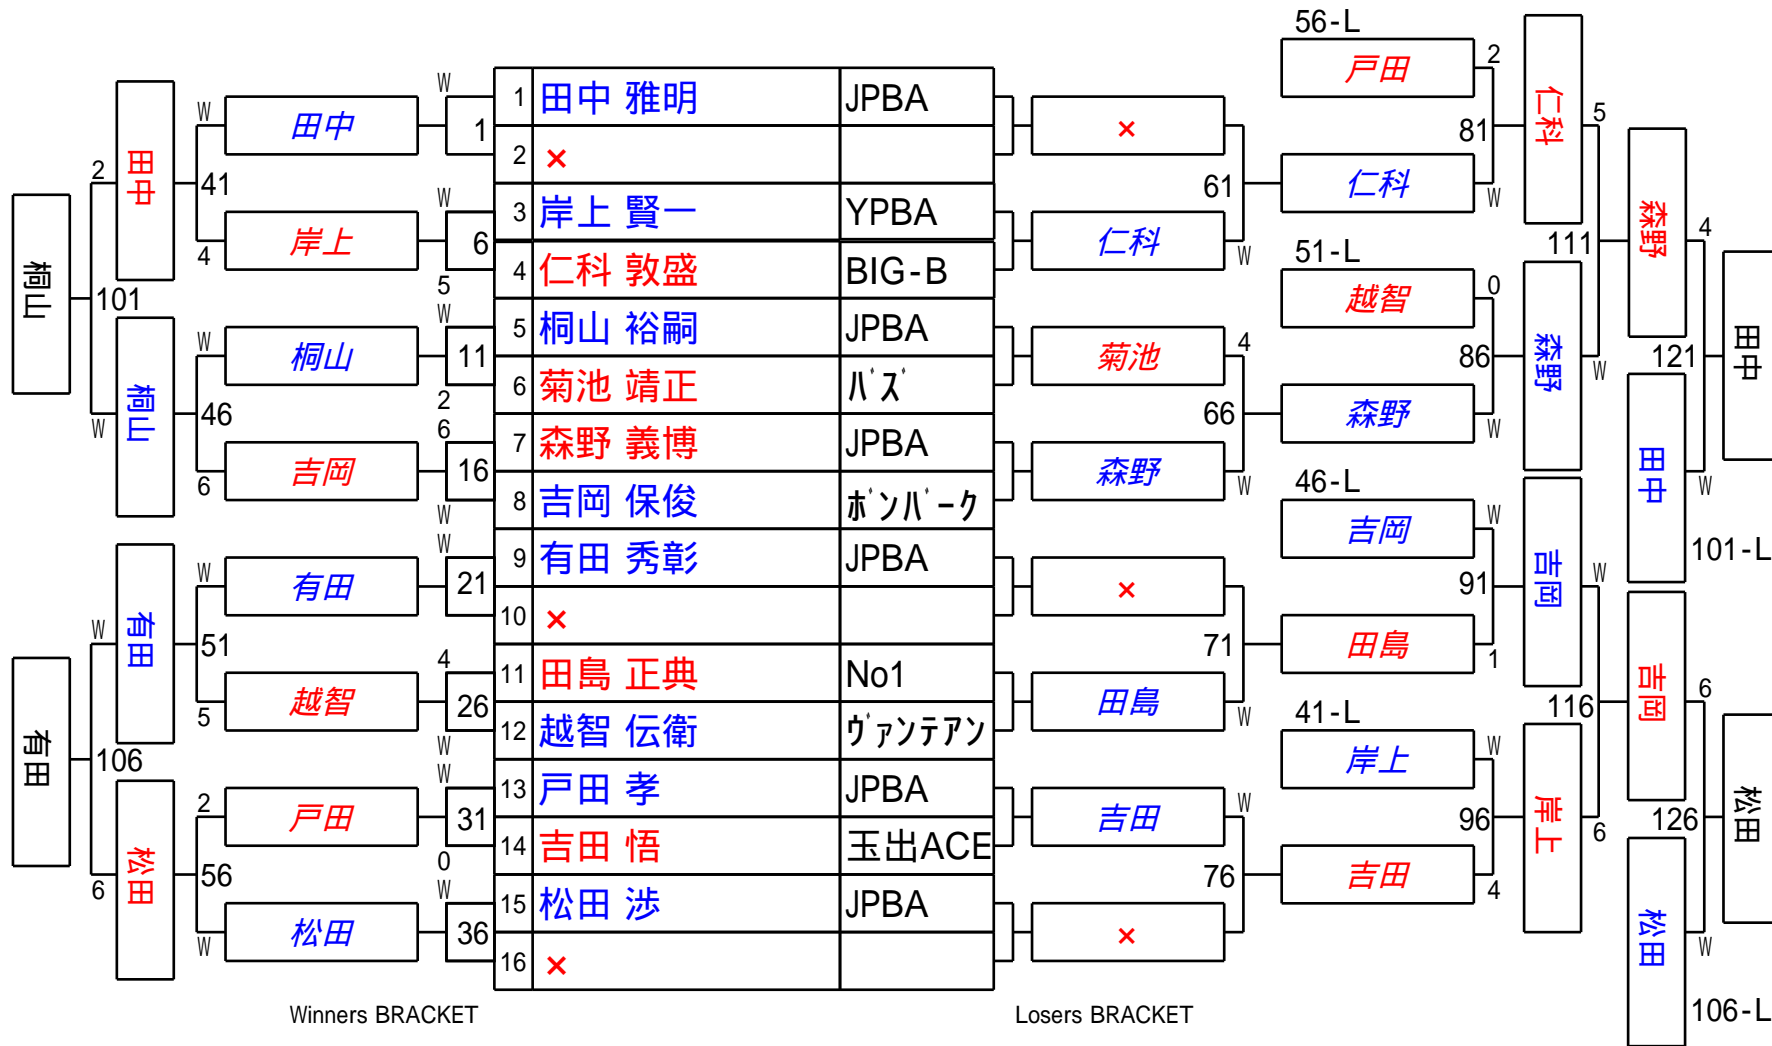

第25回 関西オープン 1次予選  
1組

試合会場 玉出ビリヤードACE  
試合日付 2014.1.25

第25回 関西オープン 1次予選  
2組

試合会場 玉出ビリヤードACE  
試合日付 2014.1.25

第25回 関西オープン 1次予選  
3組

試合会場 玉出ビリヤードACE  
試合日付 2014.1.25

第25回 関西オープン 1次予選  
4組

試合会場 玉出ビリヤードACE  
試合日付 2014.1.25

第25回 関西オープン 1次予選  
5組

試合会場 玉出ビリヤードACE  
試合日付 2014.1.25