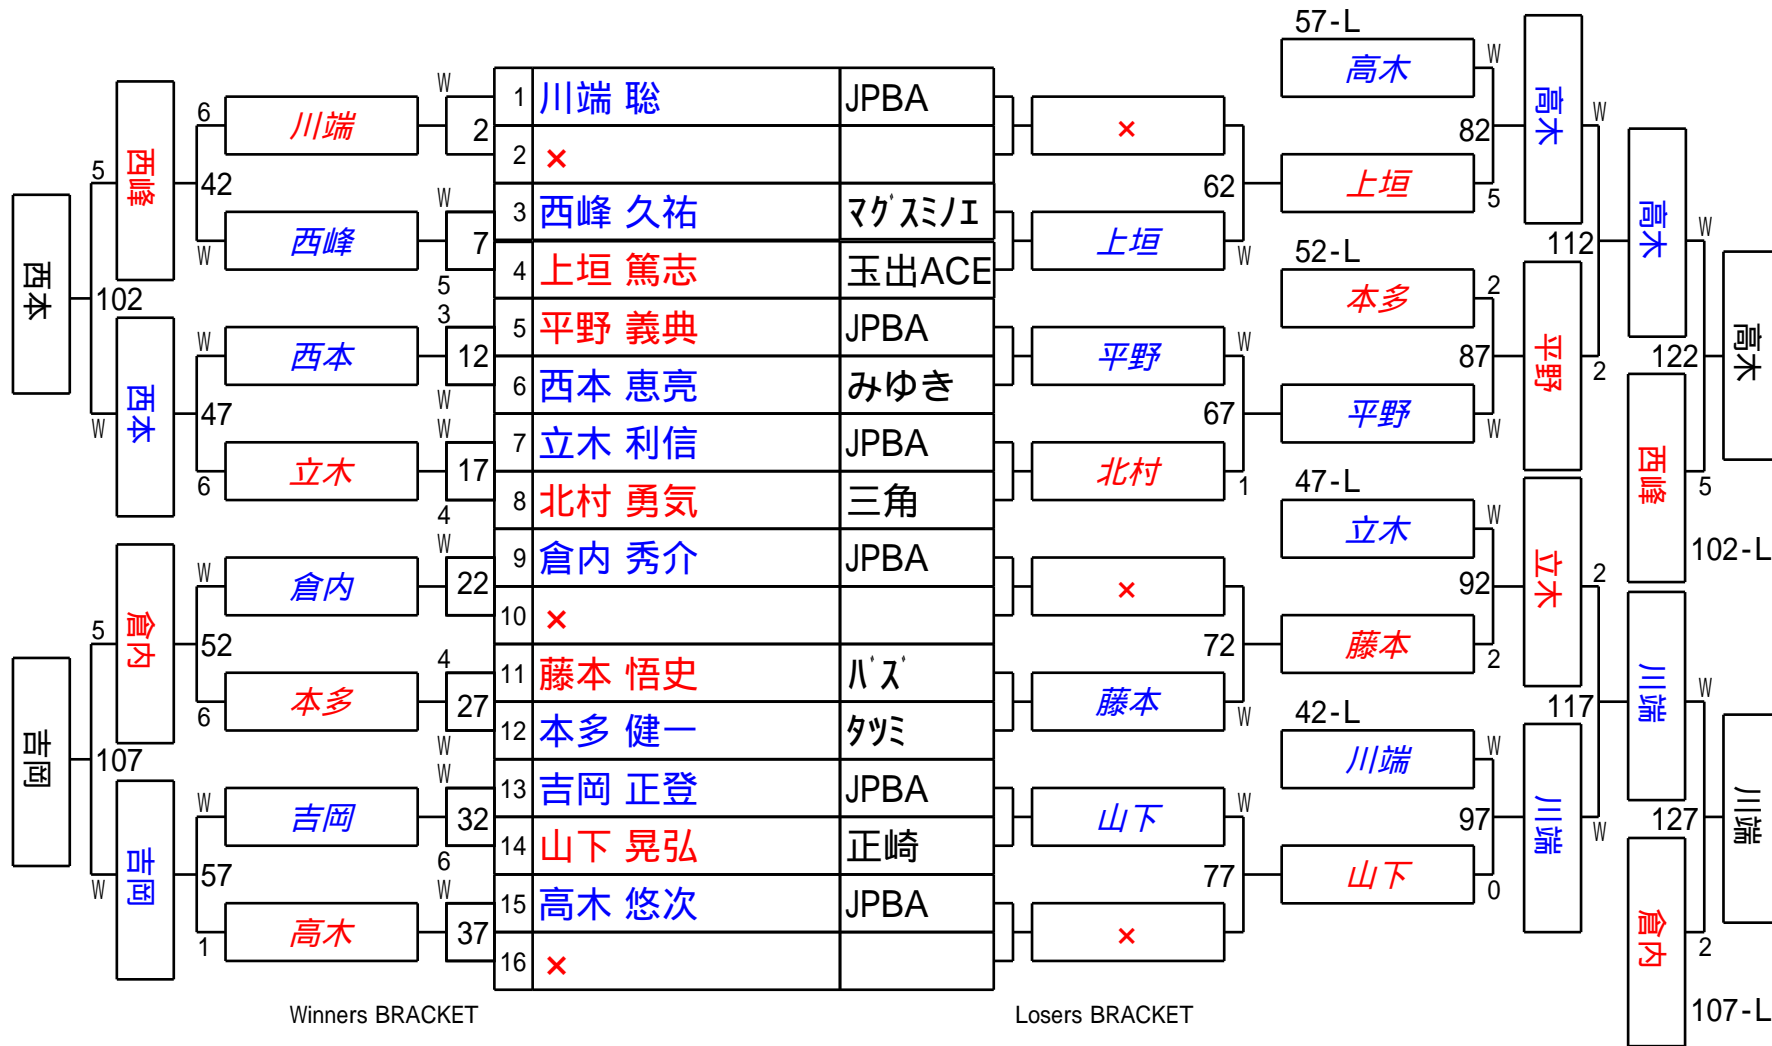

第25回 関西オープン 1次予選  
1組

試合会場 玉出ビリヤードACE  
試合日付 2014.1.25

第25回 関西オープン 1次予選  
2組

試合会場 玉出ビリヤードACE  
試合日付 2014.1.25

第25回 関西オープン 1次予選  
3組

試合会場 玉出ビリヤードACE  
試合日付 2014.1.25

第25回 関西オープン 1次予選  
4組

試合会場 玉出ビリヤードACE  
試合日付 2014.1.25

第25回 関西オープン 1次予選  
5組

試合会場 玉出ビリヤードACE  
試合日付 2014.1.25