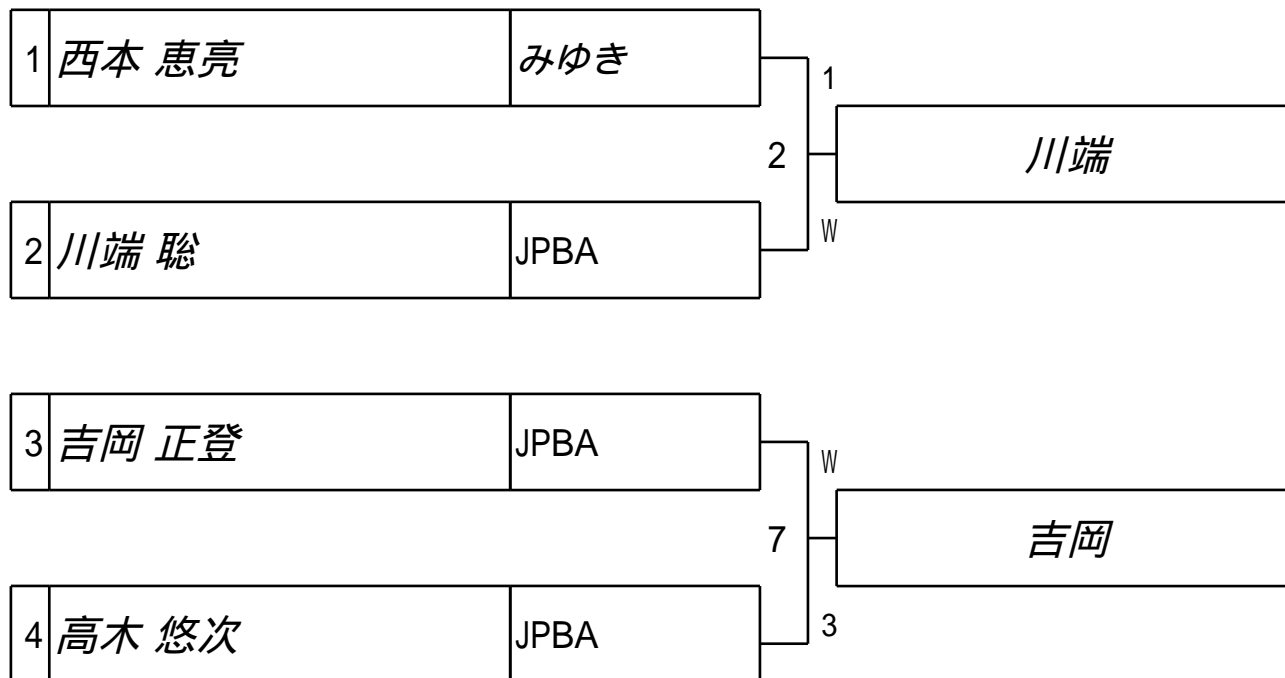

第25回 関西オープン 2次予選

試合会場 玉出ビリヤードACE

試合日付 2014.1.25

1組

第25回 関西オープン 2次予選

試合会場 玉出ビリヤードACE

試合日付 2014.1.25

2組

第25回 関西オープン 2次予選

試合会場 玉出ビリヤードACE

試合日付 2014.1.25

3組

第25回 関西オープン 2次予選

試合会場 玉出ビリヤードACE

試合日付 2014.1.25

4組

第25回 関西オープン 2次予選

試合会場 玉出ビリヤードACE

試合日付 2014.1.25

5組