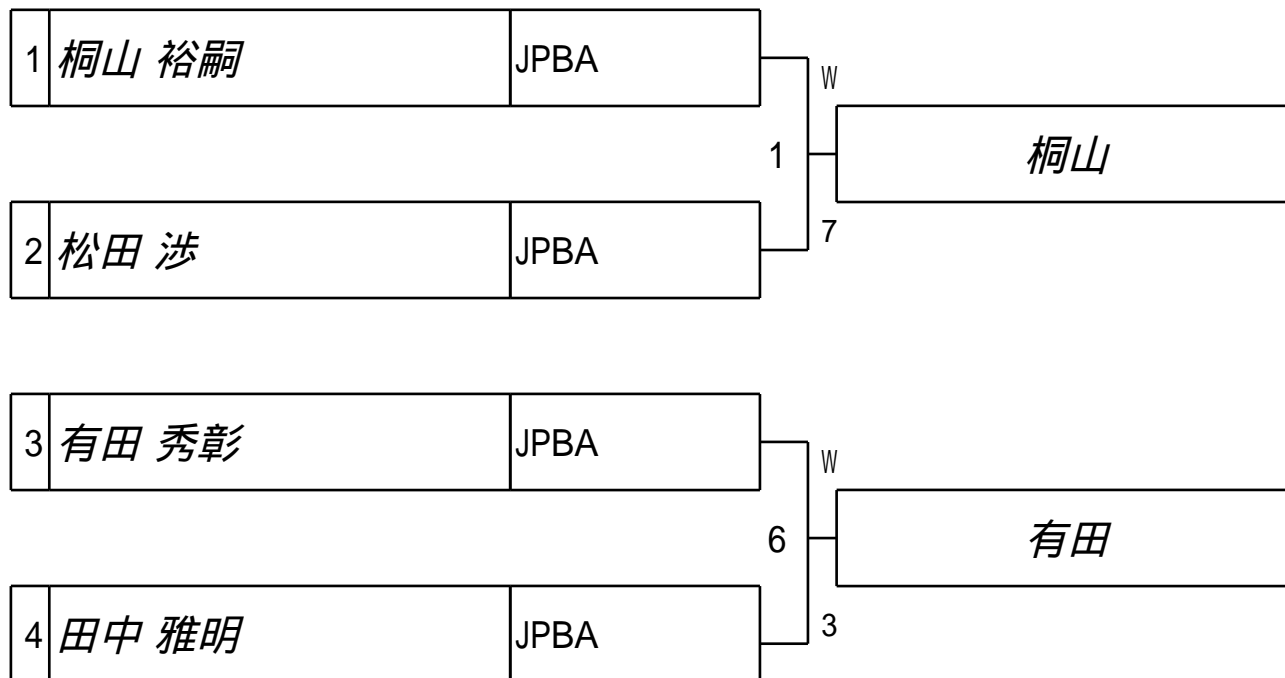

第25回 関西オープン 2次予選

試合会場 玉出ビリヤードACE

試合日付 2014.1.25

1組

第25回 関西オープン 2次予選

試合会場 玉出ビリヤードACE

試合日付 2014.1.25

2組

第25回 関西オープン 2次予選

試合会場 玉出ビリヤードACE

試合日付 2014.1.25

3組

第25回 関西オープン 2次予選

試合会場 玉出ビリヤードACE

試合日付 2014.1.25

4組

第25回 関西オープン 2次予選

試合会場 玉出ビリヤードACE

試合日付 2014.1.25

5組