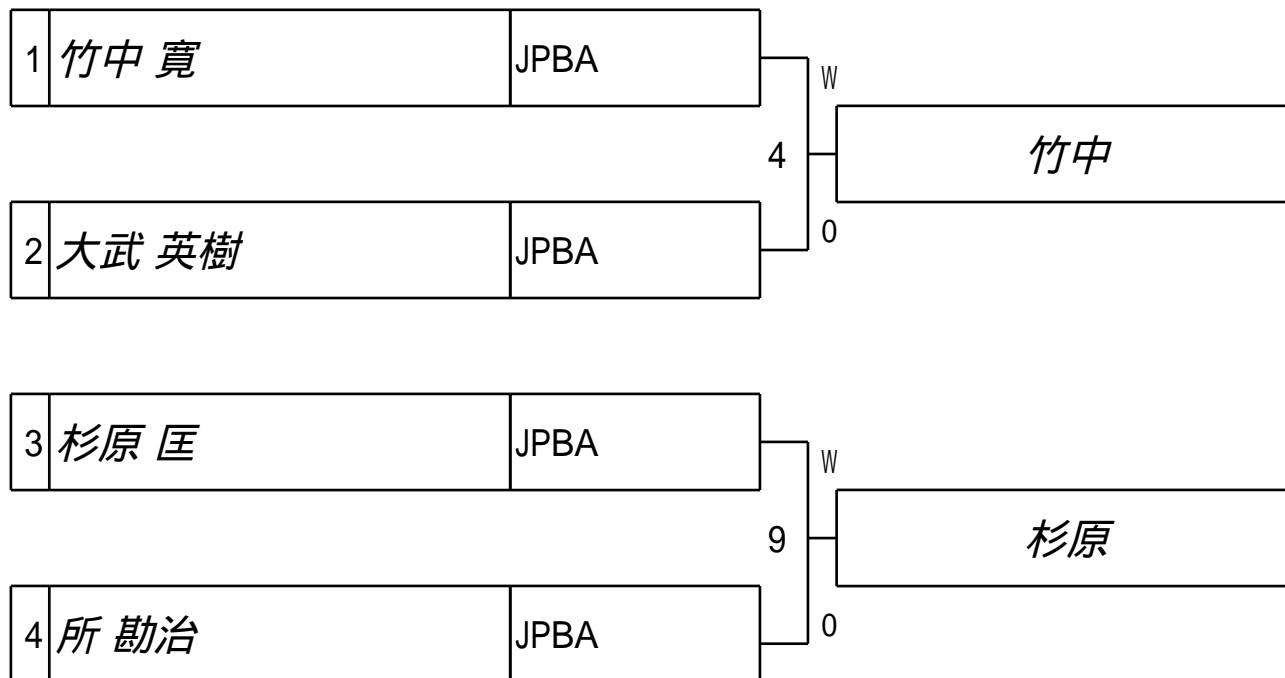

第25回 関西オープン 2次予選

試合会場 玉出ビリヤードACE

試合日付 2014.1.25

1組

第25回 関西オープン 2次予選

試合会場 玉出ビリヤードACE

試合日付 2014.1.25

2組

第25回 関西オープン 2次予選

試合会場 玉出ビリヤードACE

試合日付 2014.1.25

3組

第25回 関西オープン 2次予選

試合会場 玉出ビリヤードACE

試合日付 2014.1.25

4組

第25回 関西オープン 2次予選

試合会場 玉出ビリヤードACE

試合日付 2014.1.25

5組