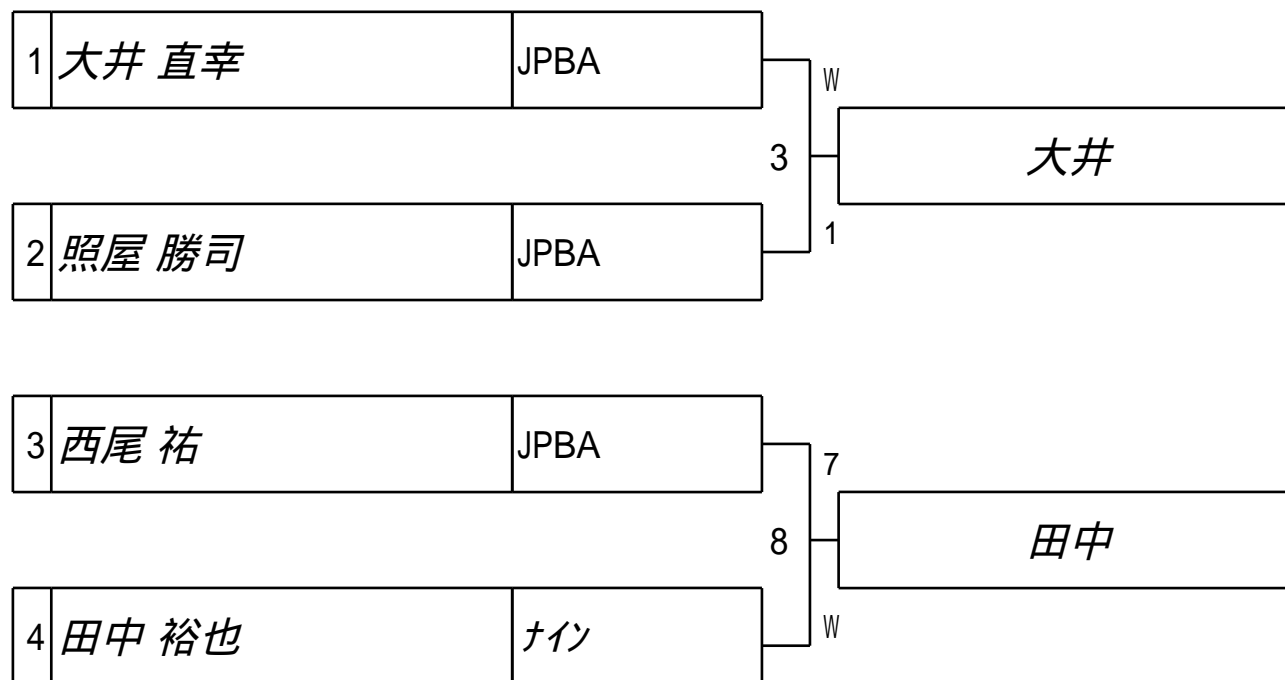

第25回 関西オープン 2次予選

試合会場 玉出ビリヤードACE

試合日付 2014.1.25

1組

第25回 関西オープン 2次予選

試合会場 玉出ビリヤードACE

試合日付 2014.1.25

2組

第25回 関西オープン 2次予選

試合会場 玉出ビリヤードACE

試合日付 2014.1.25

3組

第25回 関西オープン 2次予選

試合会場 玉出ビリヤードACE

試合日付 2014.1.25

4組

第25回 関西オープン 2次予選

試合会場 玉出ビリヤードACE

試合日付 2014.1.25

5組