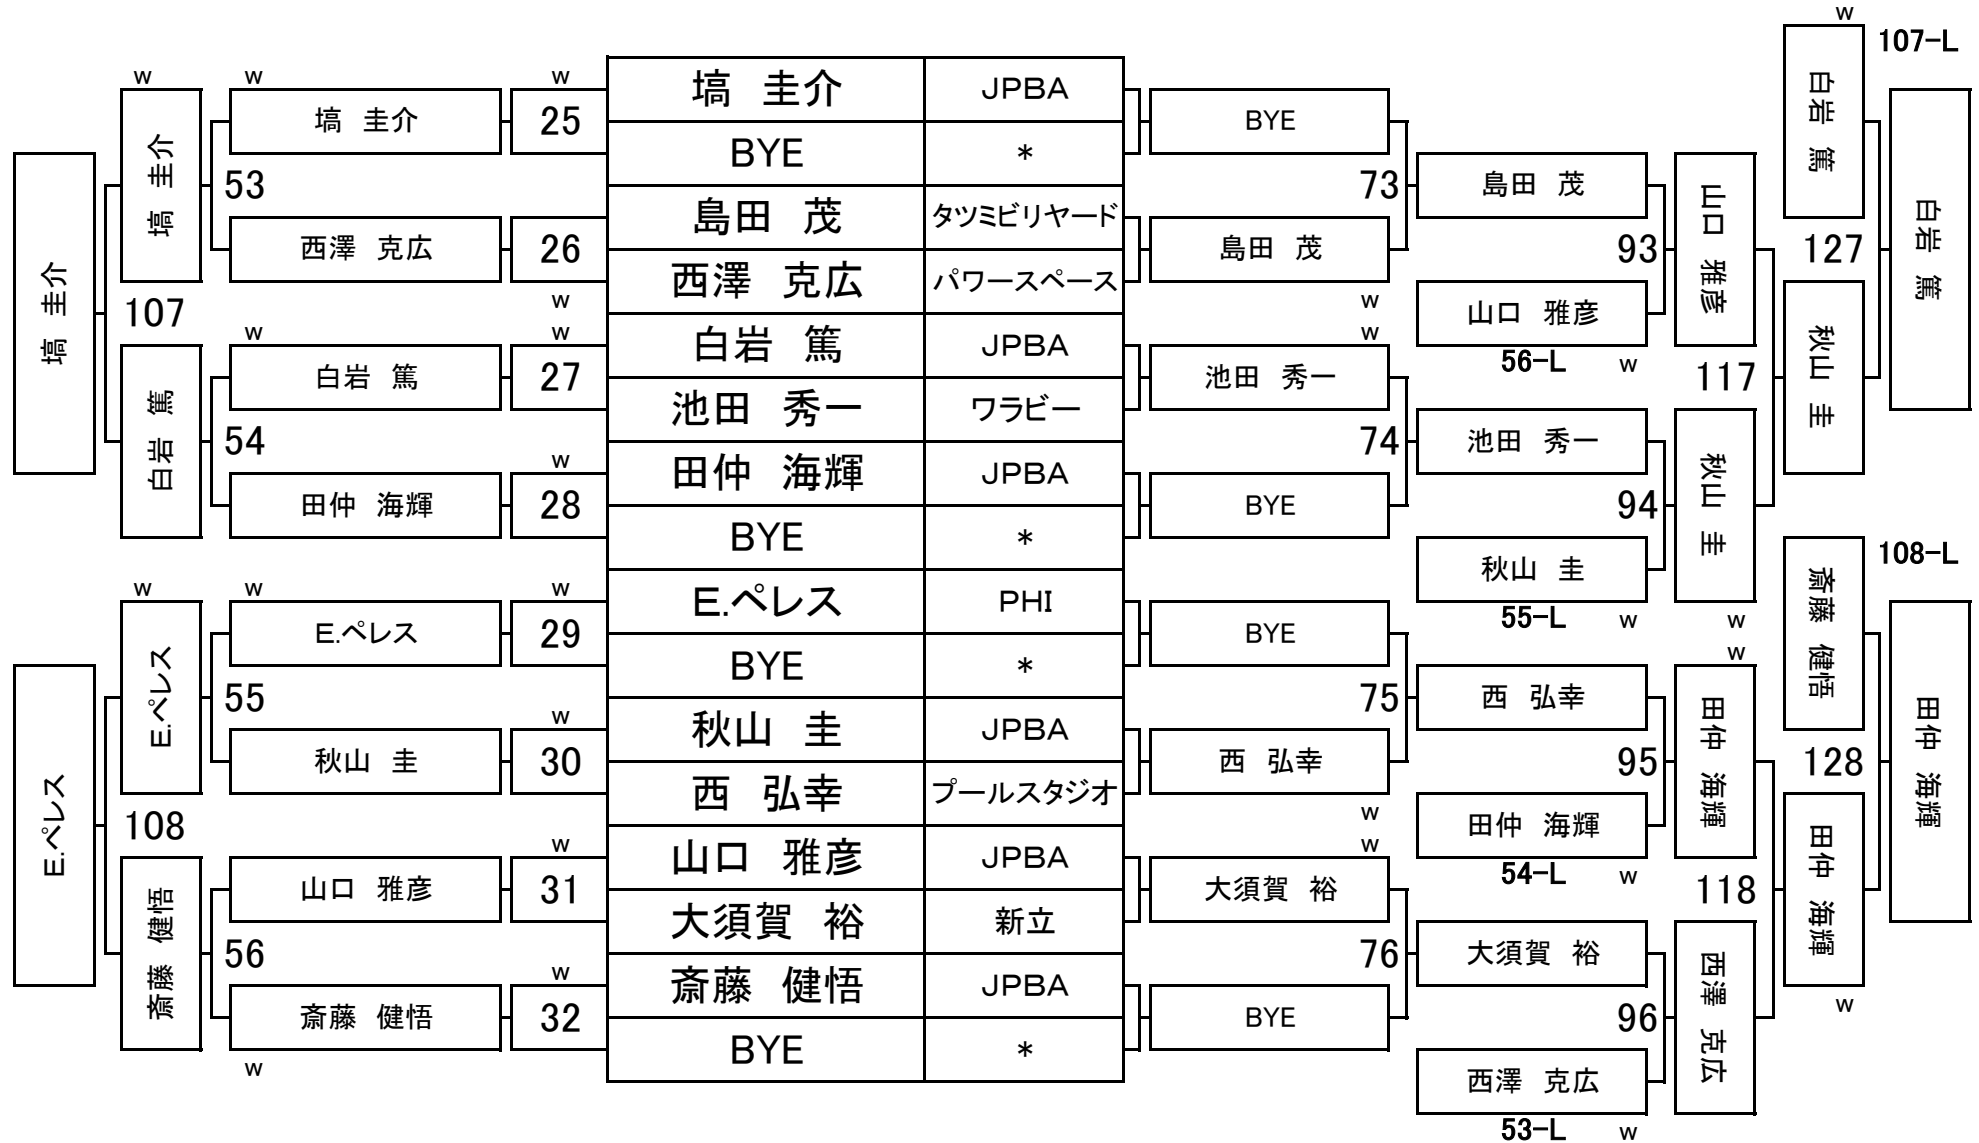

第25回関西オープン

6組

会場名:

タツミビリヤード

平成26年1月25日(土)

第25回関西オープン

7組

会場名:

アイオイステージ

平成26年1月25日(土)

第25回関西オープン

11組

会場名:

タツミビリヤード

平成26年1月25日(土)

第25回関西オープン

12組

会場名:

タツミビリヤード

平成26年1月25日(土)

第25回関西オープン

15組

会場名:

アイオイステージ