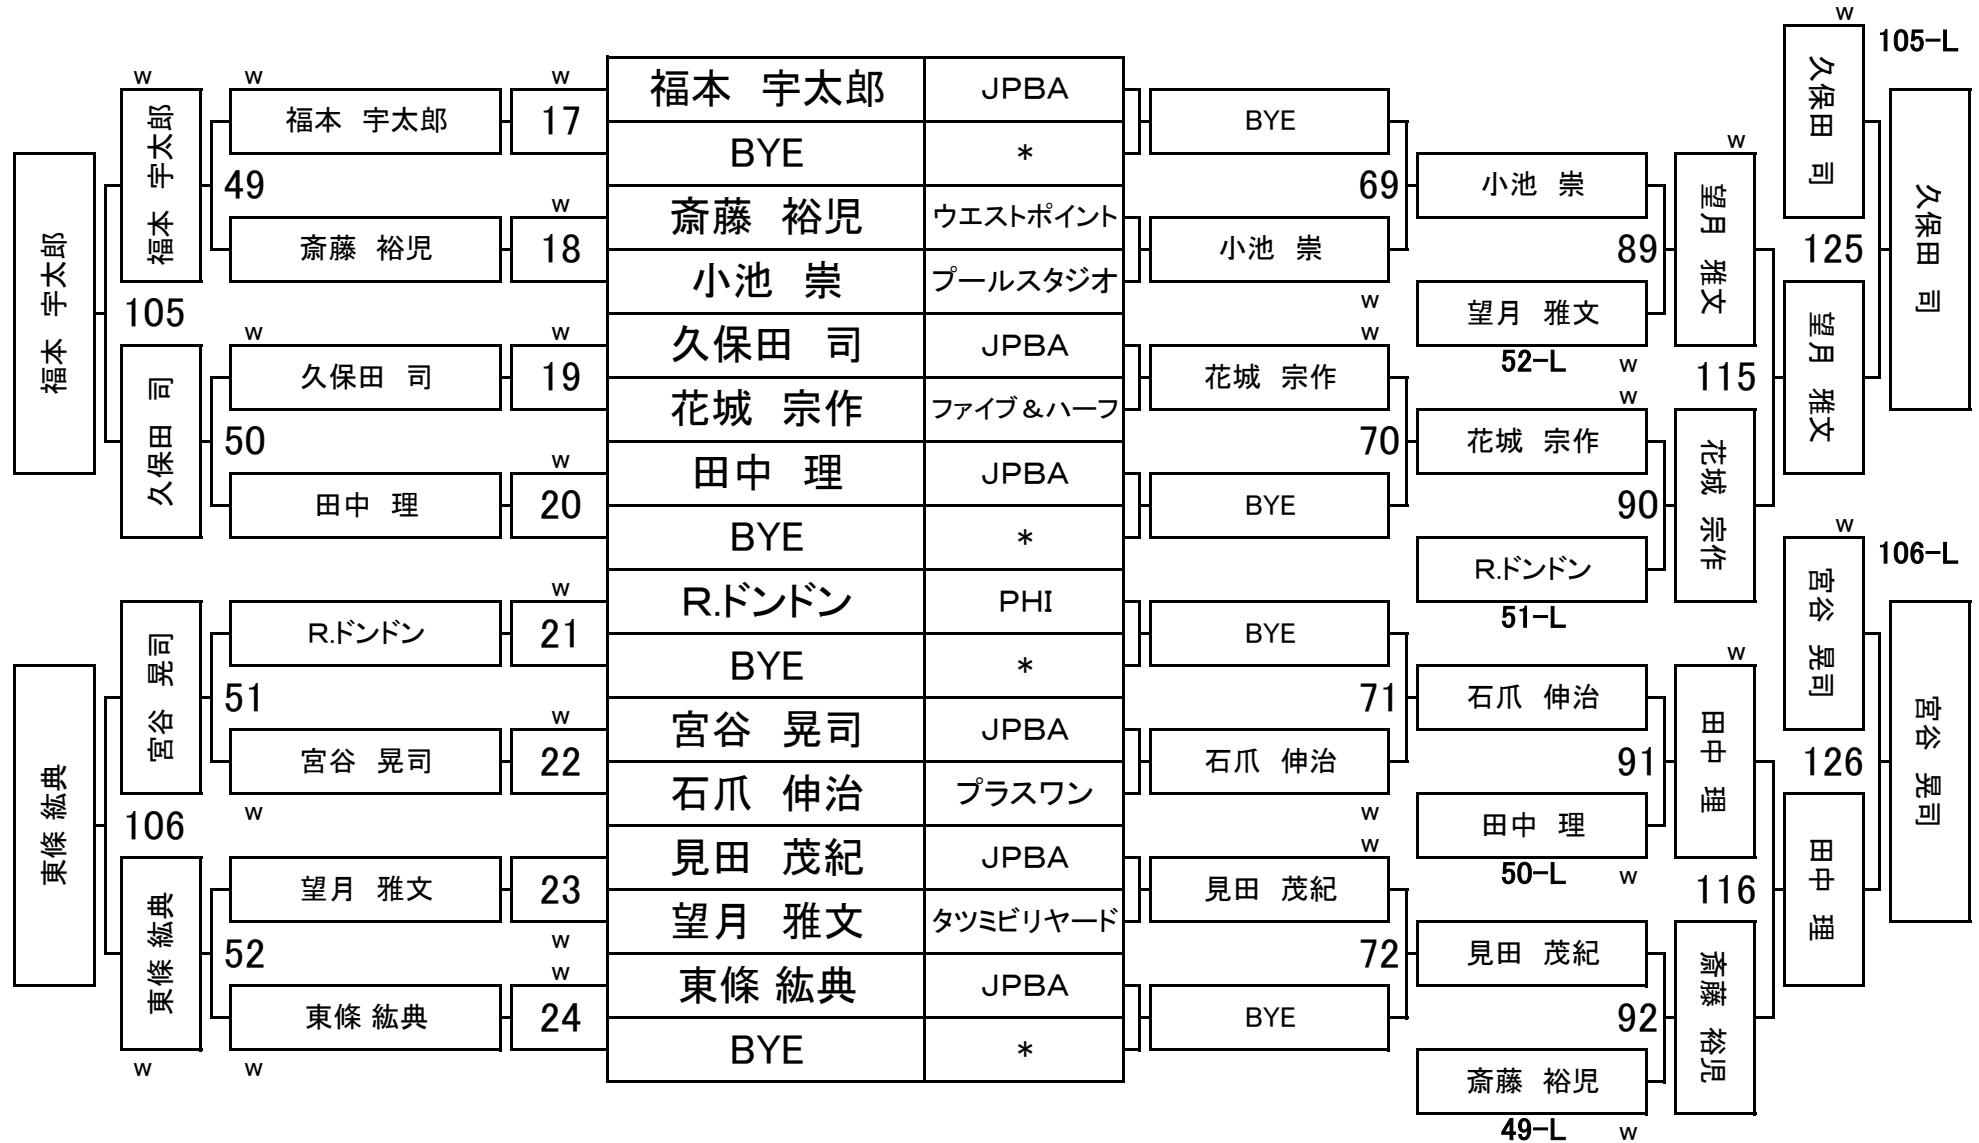

第25回関西オープン

6組

会場名:

タツミビリヤード

平成26年1月25日(土)

第25回関西オープン

7組

会場名:

アイオイステージ

平成26年1月25日(土)

第25回関西オープン

11組

会場名:

タツミビリヤード

平成26年1月25日(土)

第25回関西オープン

12組

会場名:

タツミビリヤード

平成26年1月25日(土)

第25回関西オープン

15組

会場名:

アイオイステージ