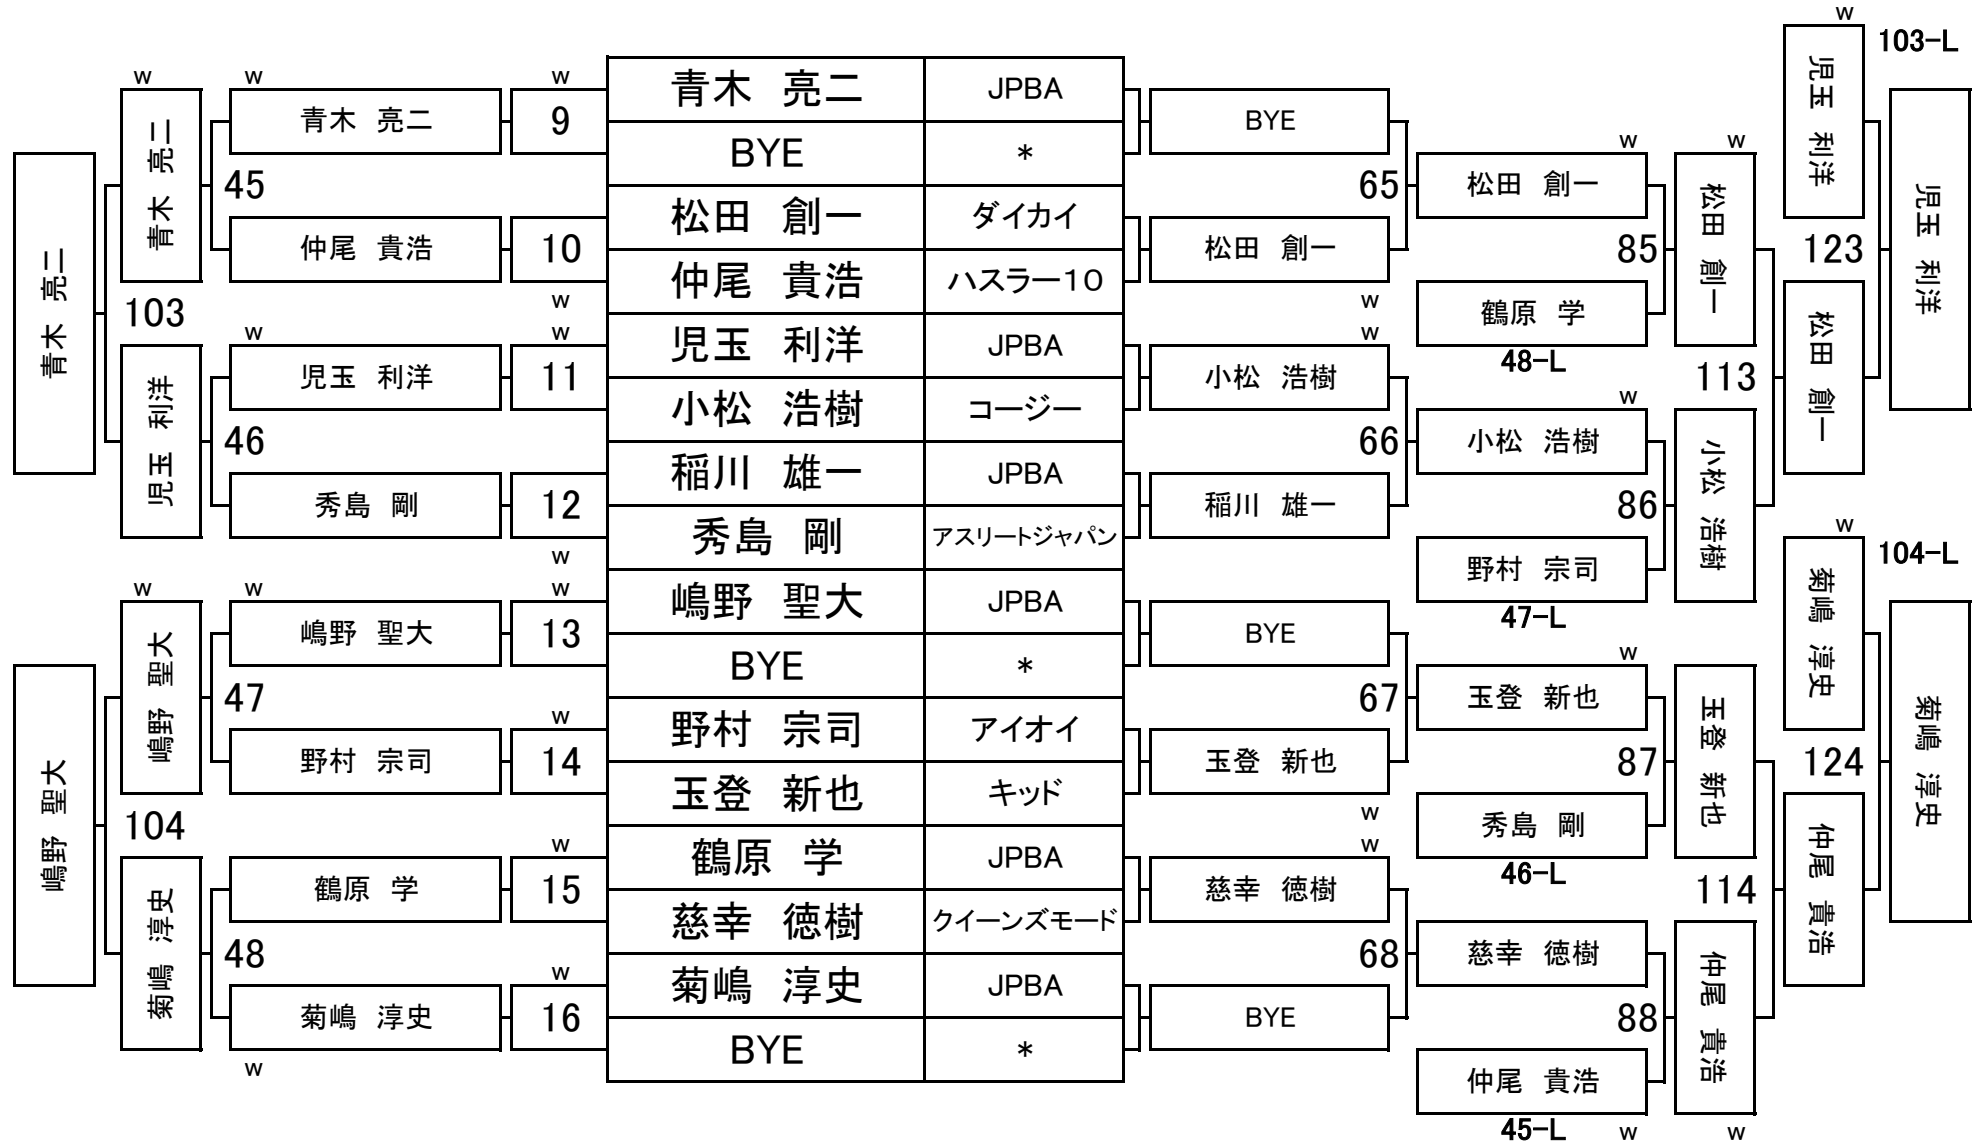

第25回関西オープン

6組

会場名:

タツミビリヤード

平成26年1月25日(土)

第25回関西オープン

7組

会場名:

アイオイステージ

平成26年1月25日(土)

第25回関西オープン

11組

会場名:

タツミビリヤード

平成26年1月25日(土)

第25回関西オープン

12組

会場名:

タツミビリヤード

平成26年1月25日(土)

第25回関西オープン

15組

会場名:

アイオイステージ