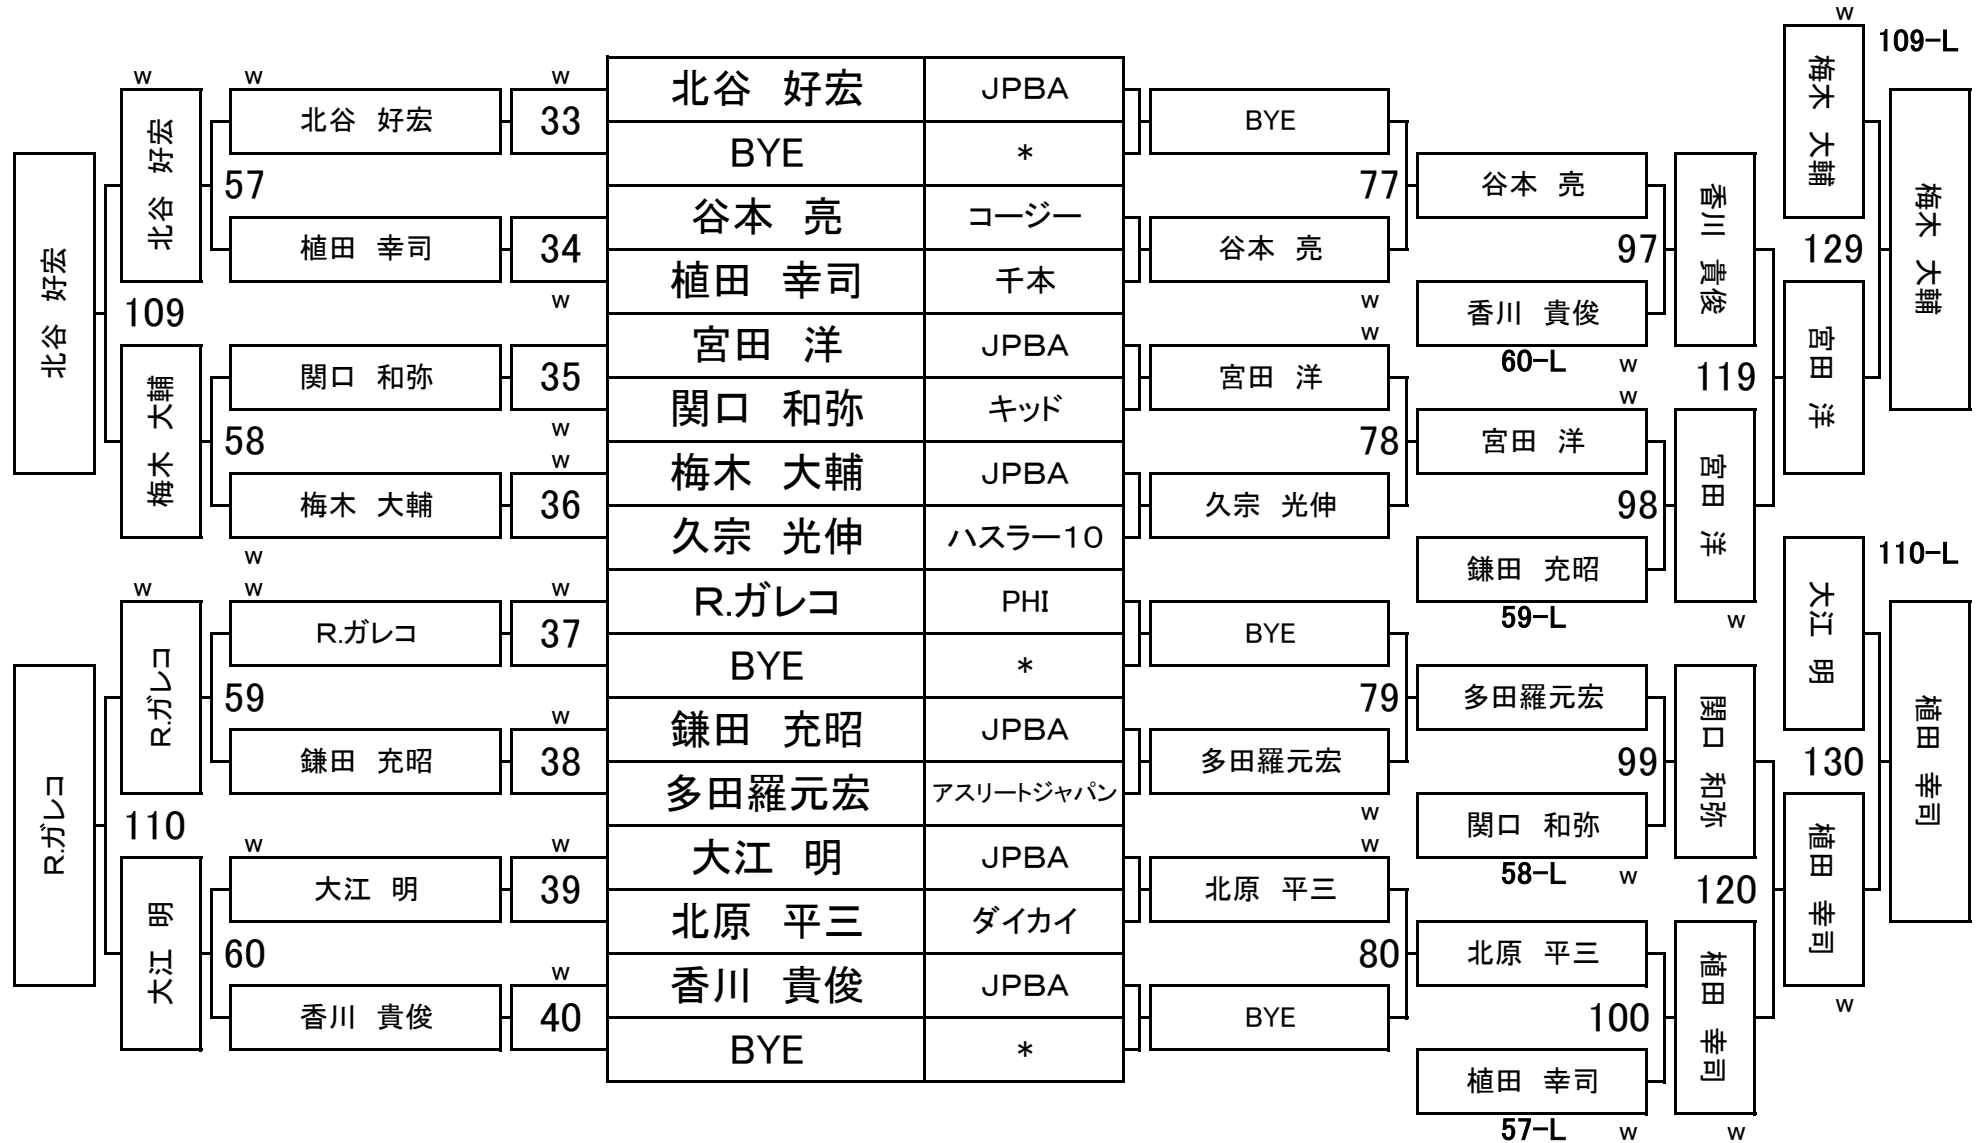

第25回関西オープン

15組

会場名:

アイオイステージ

平成26年1月25日(土)