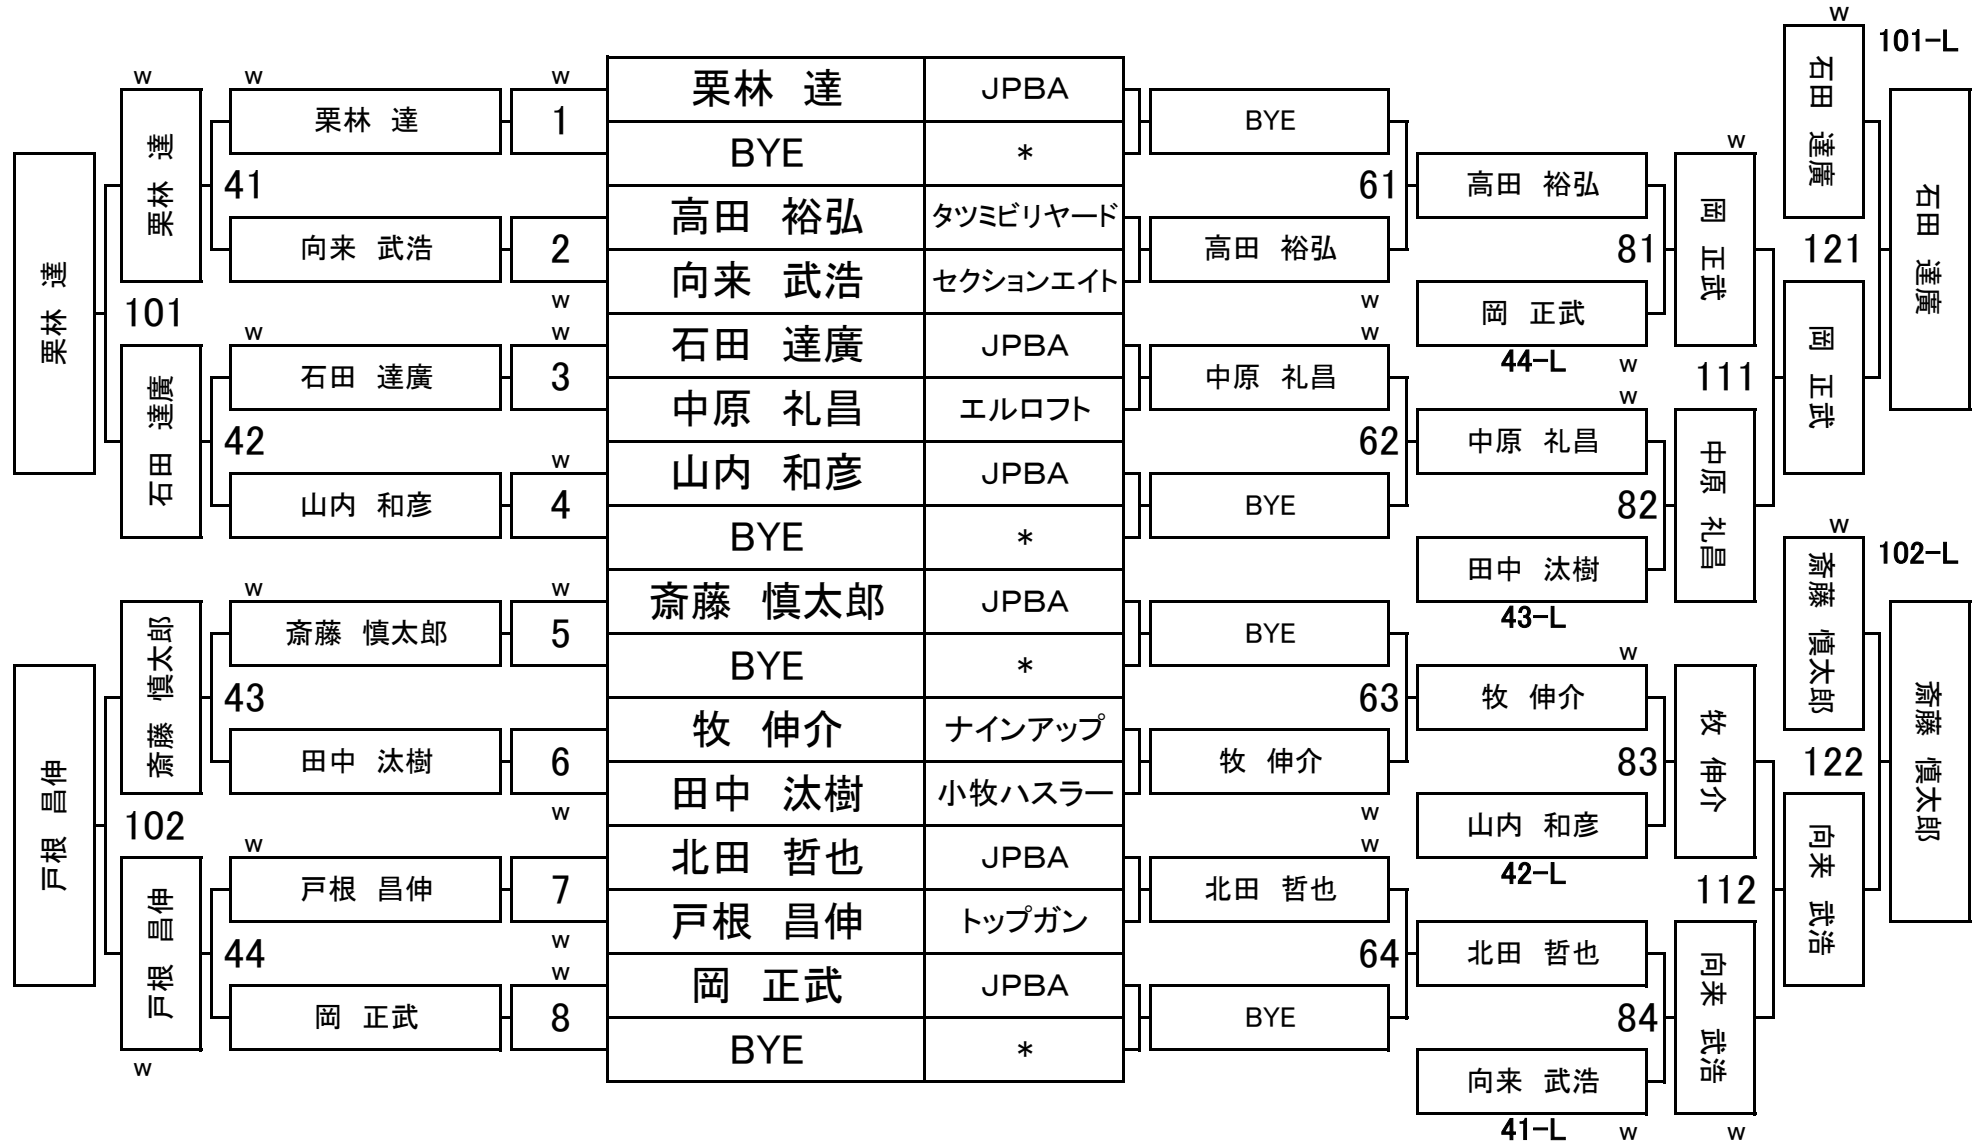

第25回関西オープン

6組

会場名:

タツミビリヤード

平成26年1月25日(土)

第25回関西オープン

7組

会場名:

アイオイステージ

平成26年1月25日(土)

第25回関西オープン

11組

会場名:

タツミビリヤード

平成26年1月25日(土)

第25回関西オープン

12組

会場名:

タツミビリヤード

平成26年1月25日(土)

第25回関西オープン

15組

会場名:

アイオイステージ