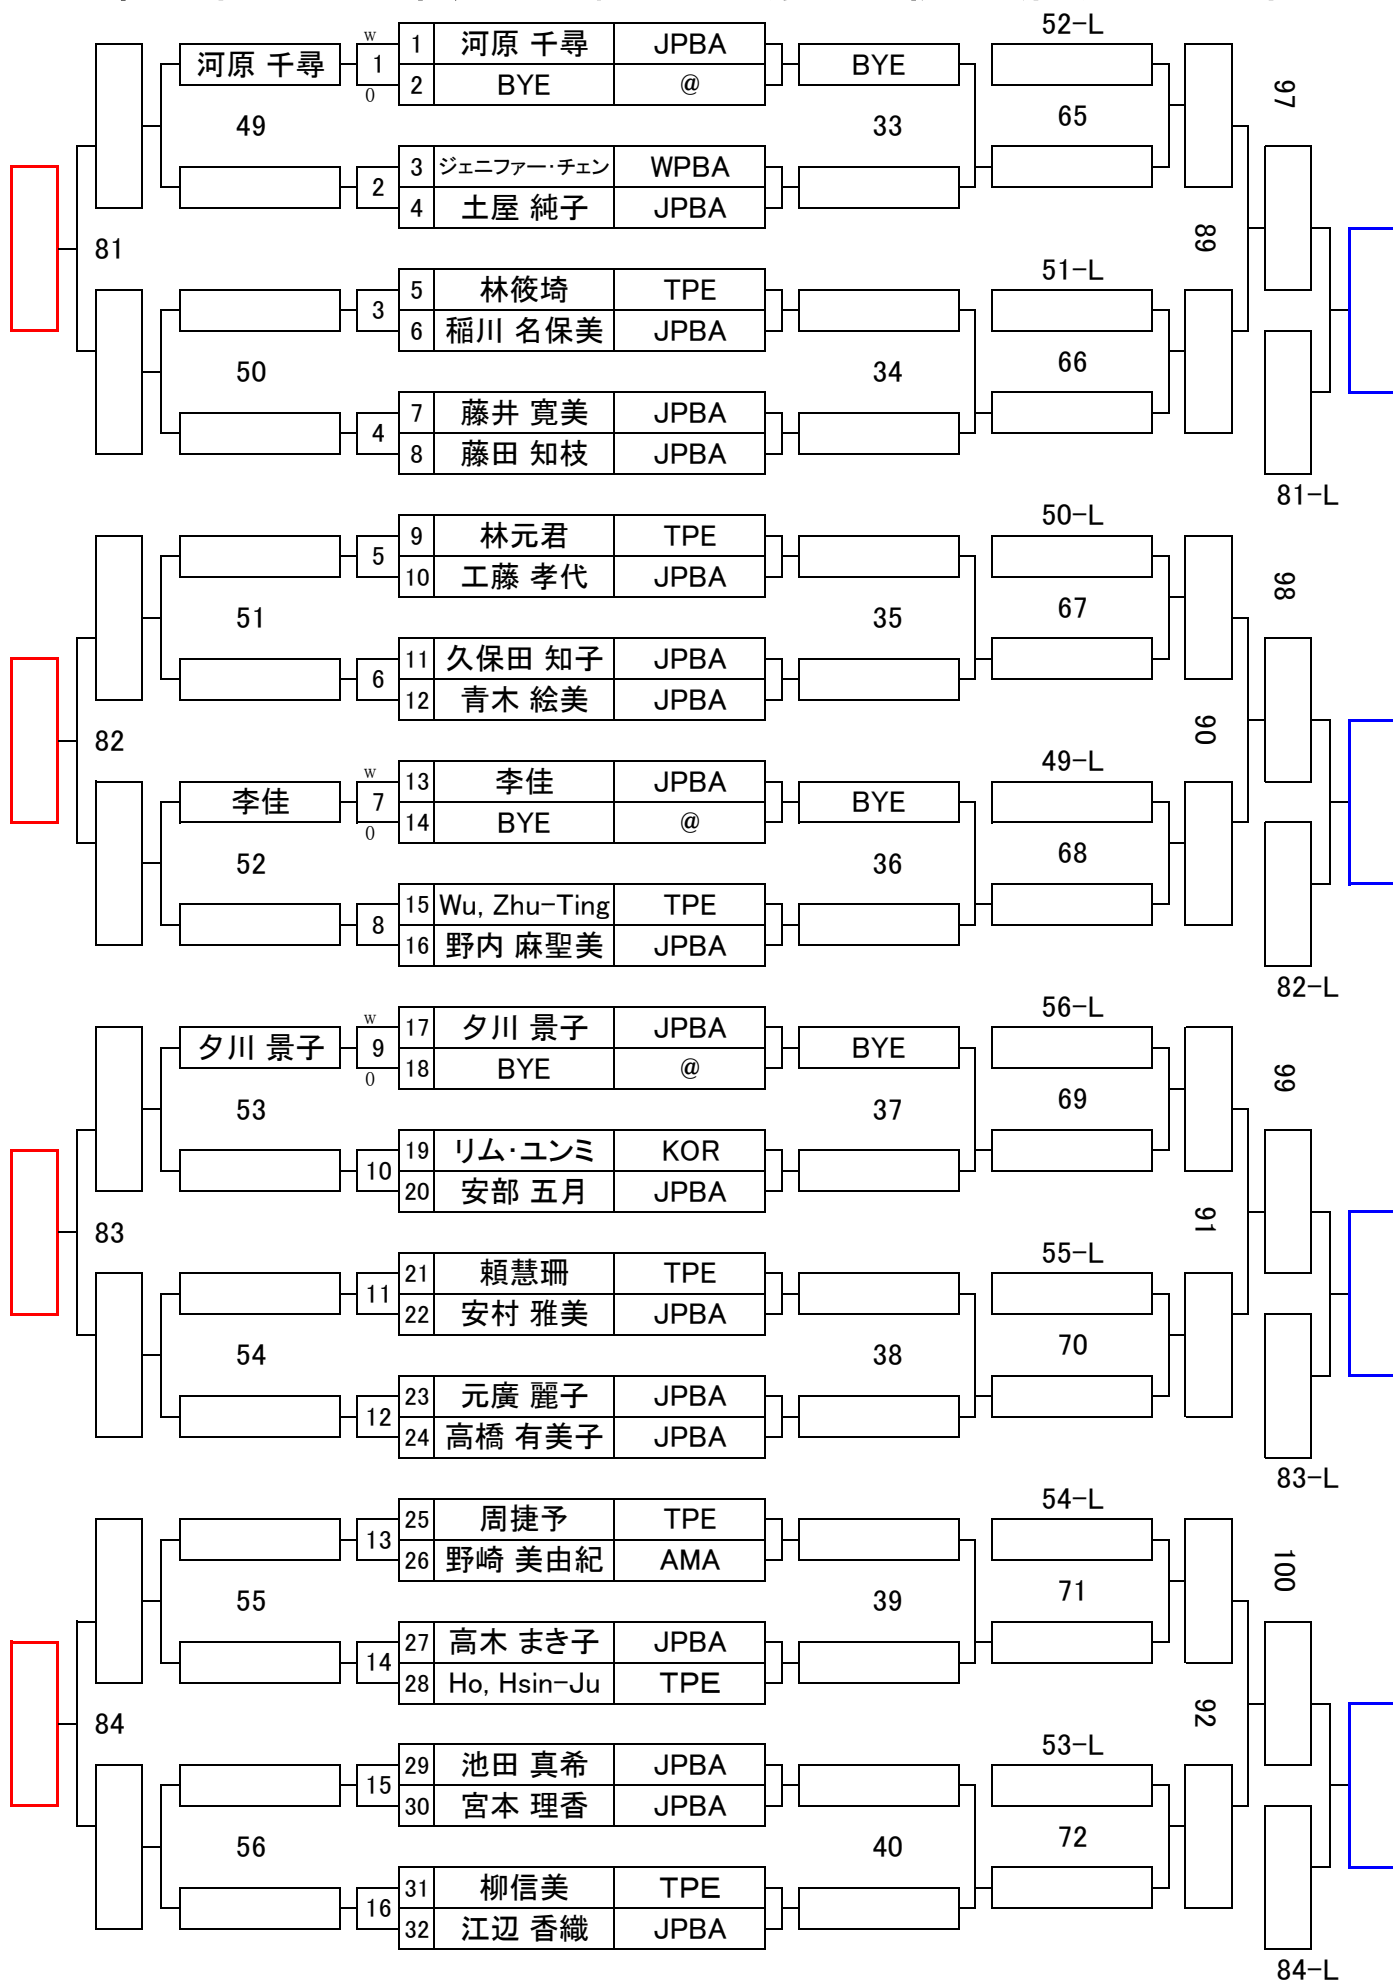

# 第45回全日本選手権大会(寛仁親王牌)女子1組

# 第45回全日本選手権大会(寛仁親王牌)女子2組