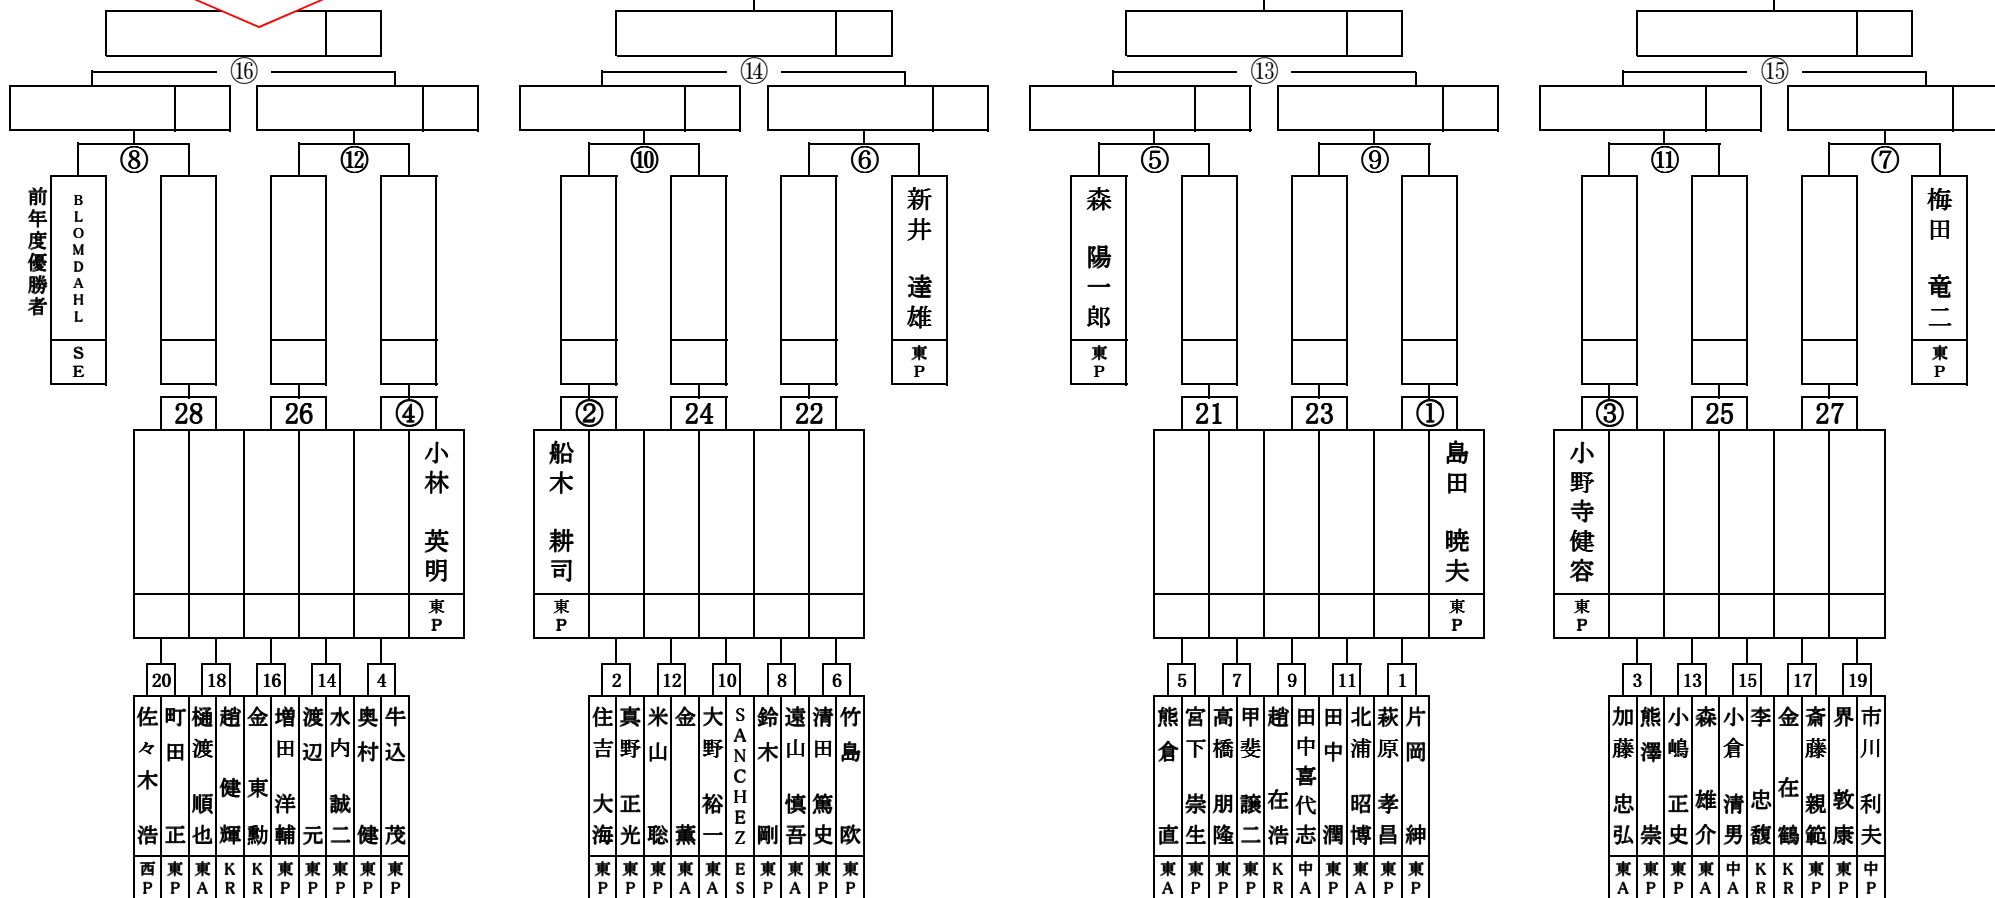

# 22nd JAPAN CUP

2011.8.27 (sat) - 28 (sun)  
 Billiard MERIDIAN  
 48名 30点シングルトーナメント

**入場料**  
 両日とも ¥1,500  
 ※学生証の提示により、高校生以下無料  
 ※飲食物の持込み不可  
 ※許可無きビデオ・カメラ撮影不可

御観戦にはソフトドリンク付きの前売り券がお得です  
 ビリヤード メリディアン、JPBF会員(関東)所属店にて発売中

27日(土)集合時間	1~4	9:50	9~12	12:10	17~20	14:30	25~28	17:00
	5~8	11:00	13~16	13:20	21~24	15:40	両日とも AM10:00 練習開始 (土)AM10:10 (日)AM10:15 試合開始	
○数字 28日(日)	①~④	9:50	⑤~⑧	11:00	⑨~⑫	12:10	⑬~⑯	13:20

トーナメント表は、  
 完全な中割れではありませんので、試合ナンバーには充分ご注意ください。