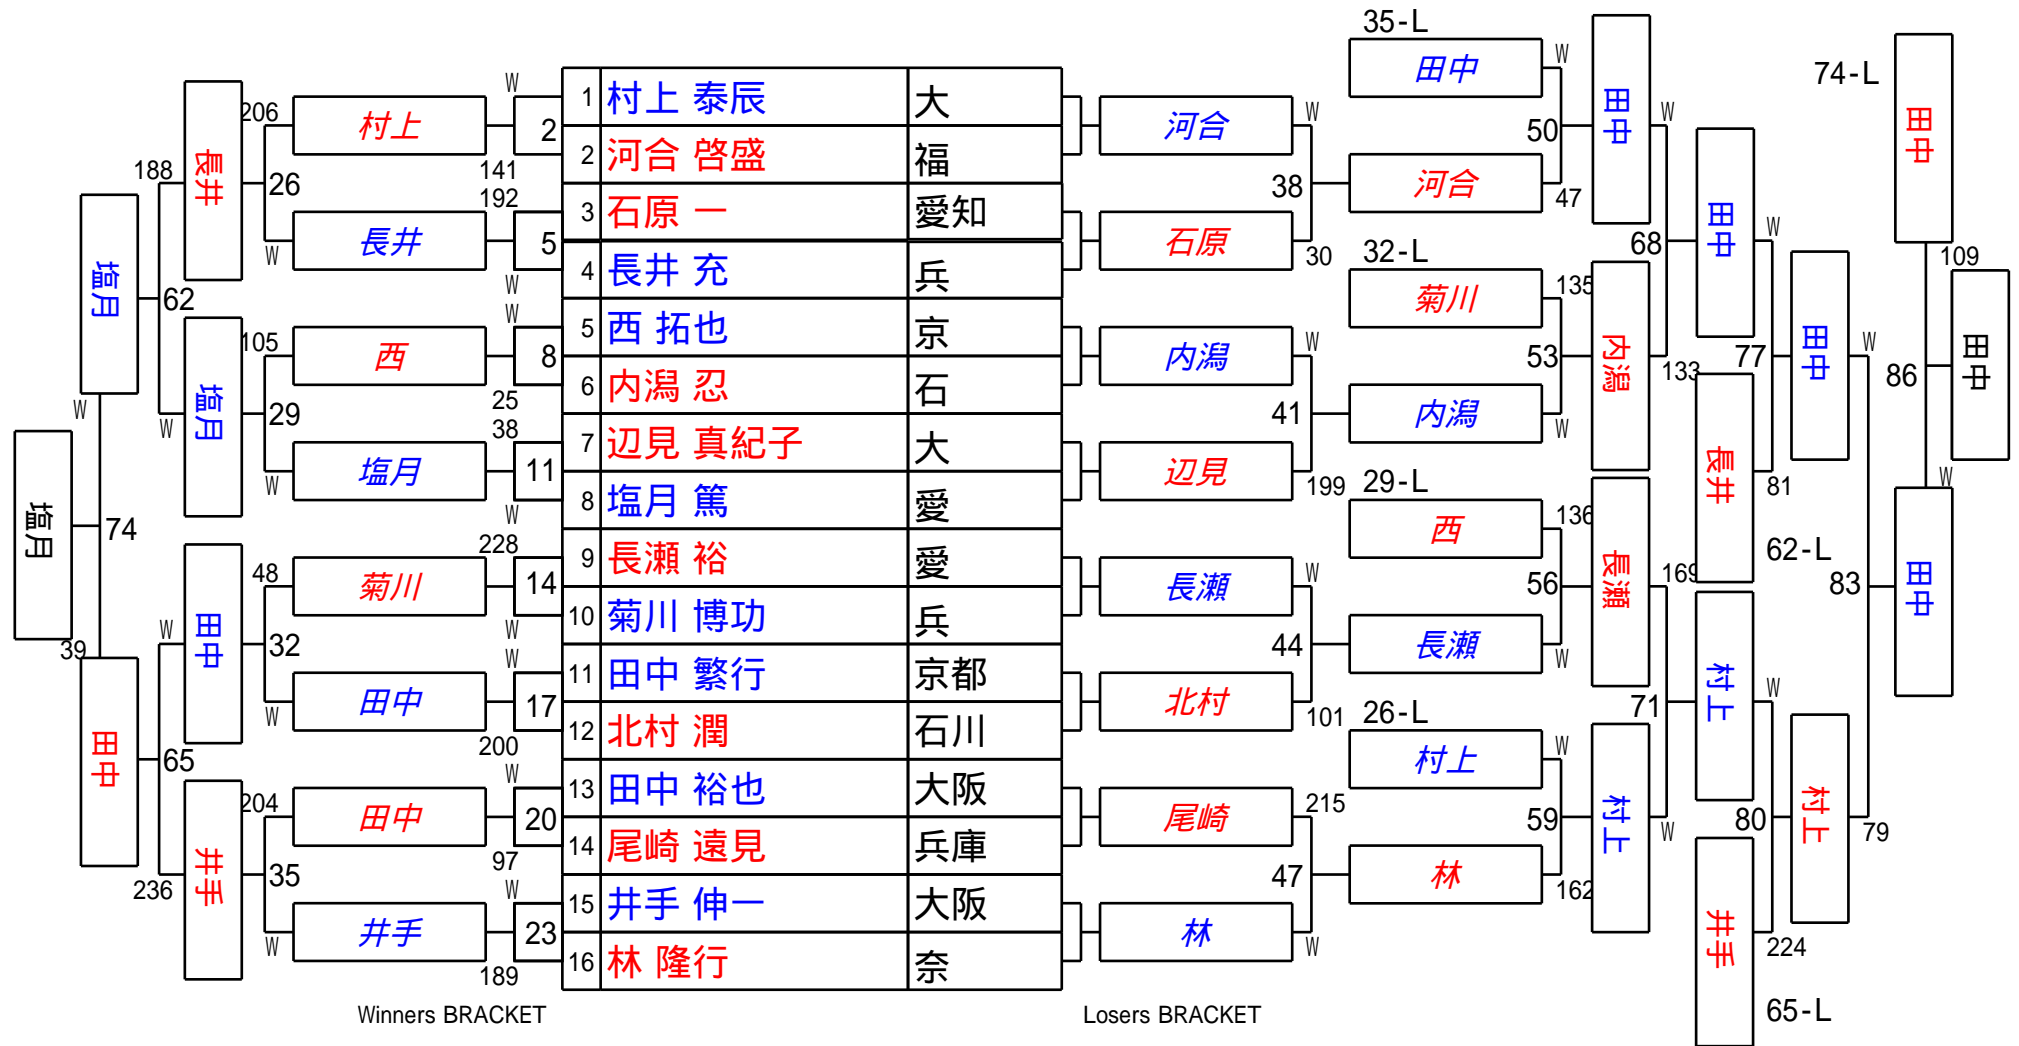

第50期 名人戦B級戦

1組

試合会場 マグスミノエ
 試合日付 2010.8.1

第50期 名人戦B級戦
2組

試合会場 マグスミノエ
試合日付 2010.8.1

第50期 名人戦B級戦
3組

試合会場 マグスミノエ
試合日付 2010.8.1