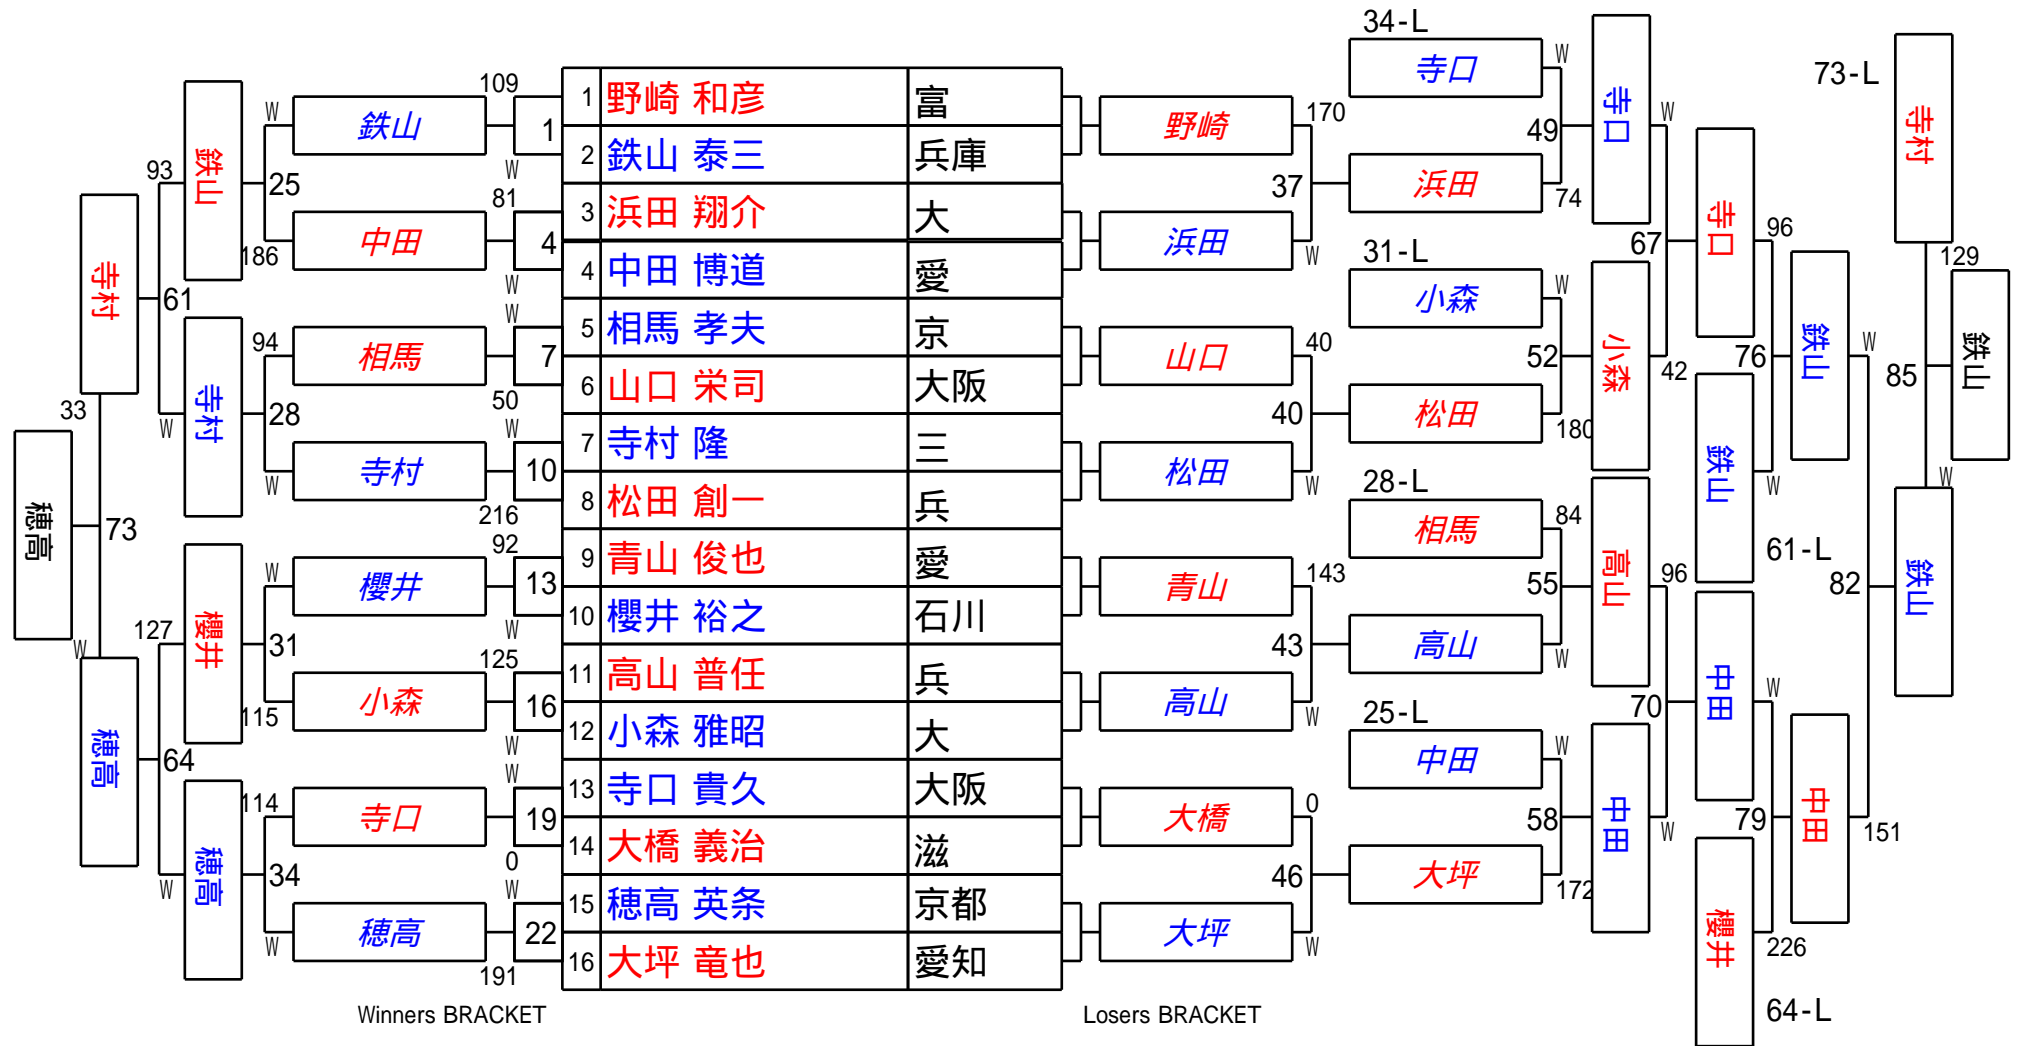

第50期 名人戦B級戦

1組

試合会場 マグスミノエ
 試合日付 2010.8.1

第50期 名人戦B級戦
2組

試合会場 マグスミノエ
試合日付 2010.8.1

第50期 名人戦B級戦
3組

試合会場 マグスミノエ
試合日付 2010.8.1