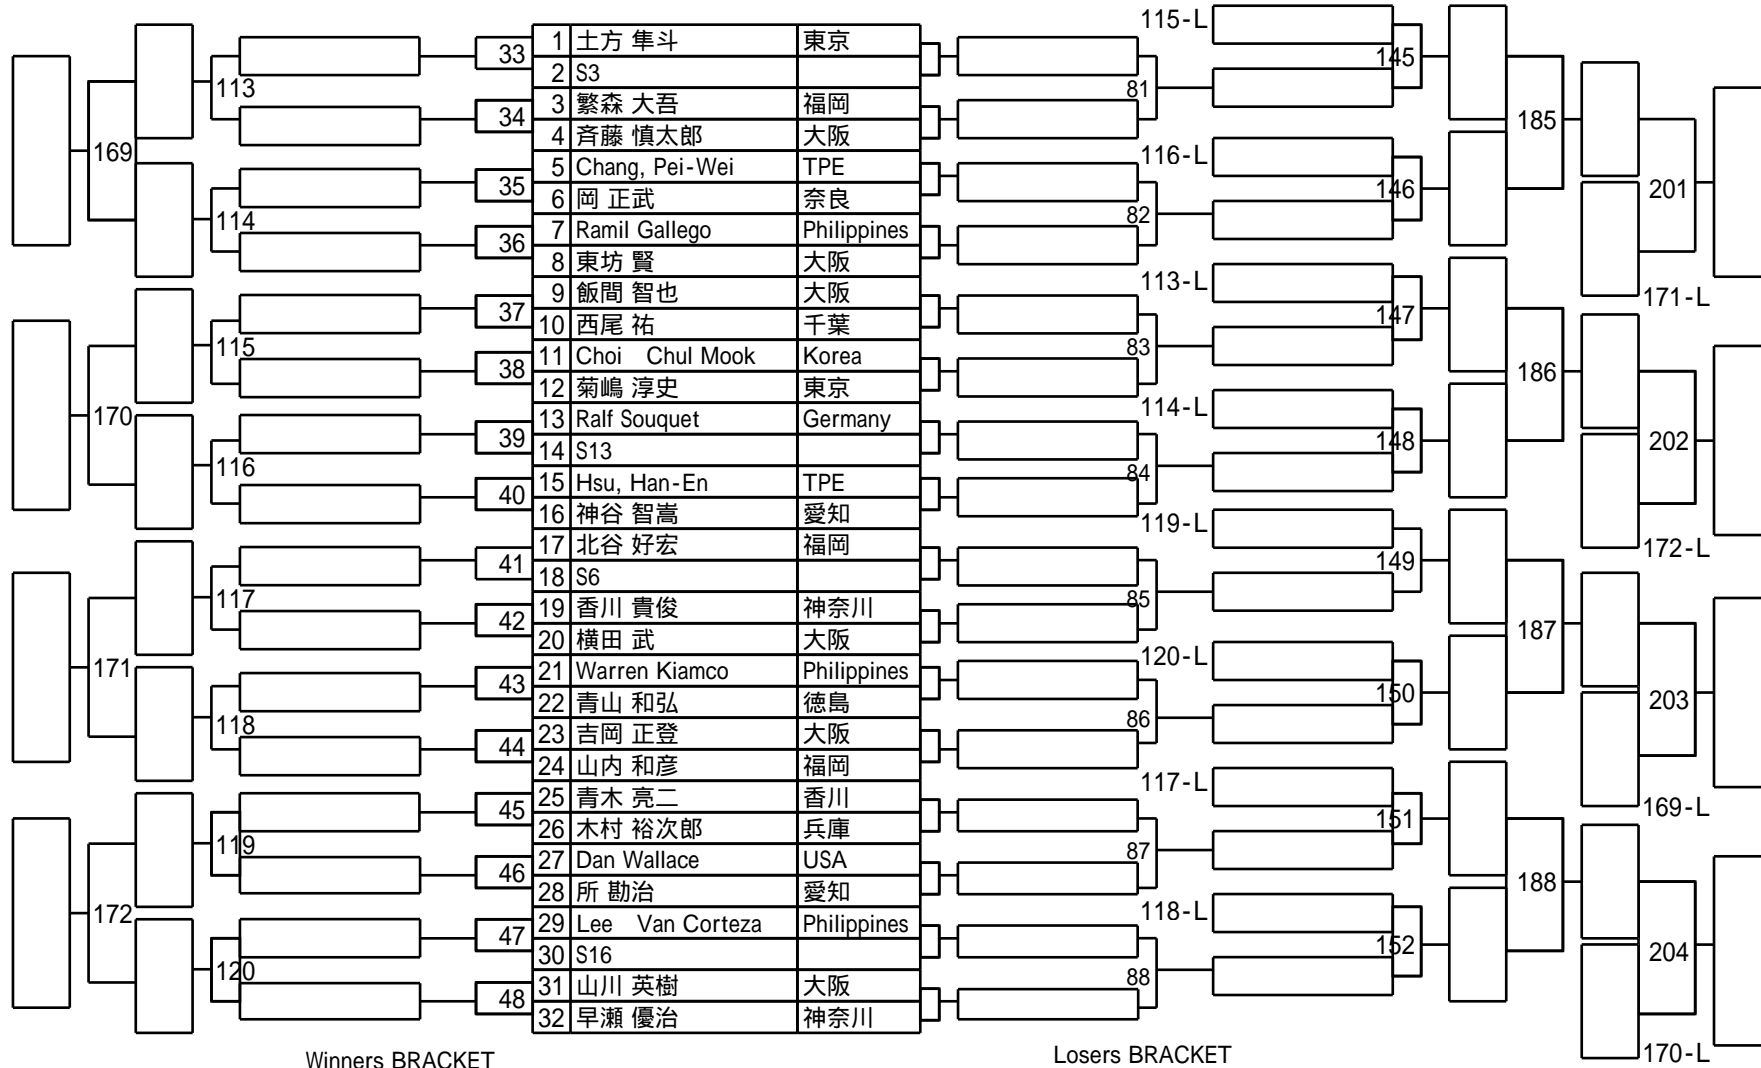

第42回全日本選手権大会 (寛仁親王牌)

試合会場 オクトホール
 試合日付 2009年11月11～15日

1組

第42回全日本選手権大会 (寛仁親王牌)

2組

試合会場 オクトホール
 試合日付 2009年11月11～15日

第42回全日本選手権大会 (寛仁親王牌)

3組

試合会場 オクトホール
 試合日付 2009年11月11～15日

第42回全日本選手権大会 (寛仁親王牌)

4組

試合会場 オクトホール
 試合日付 2009年11月11～15日