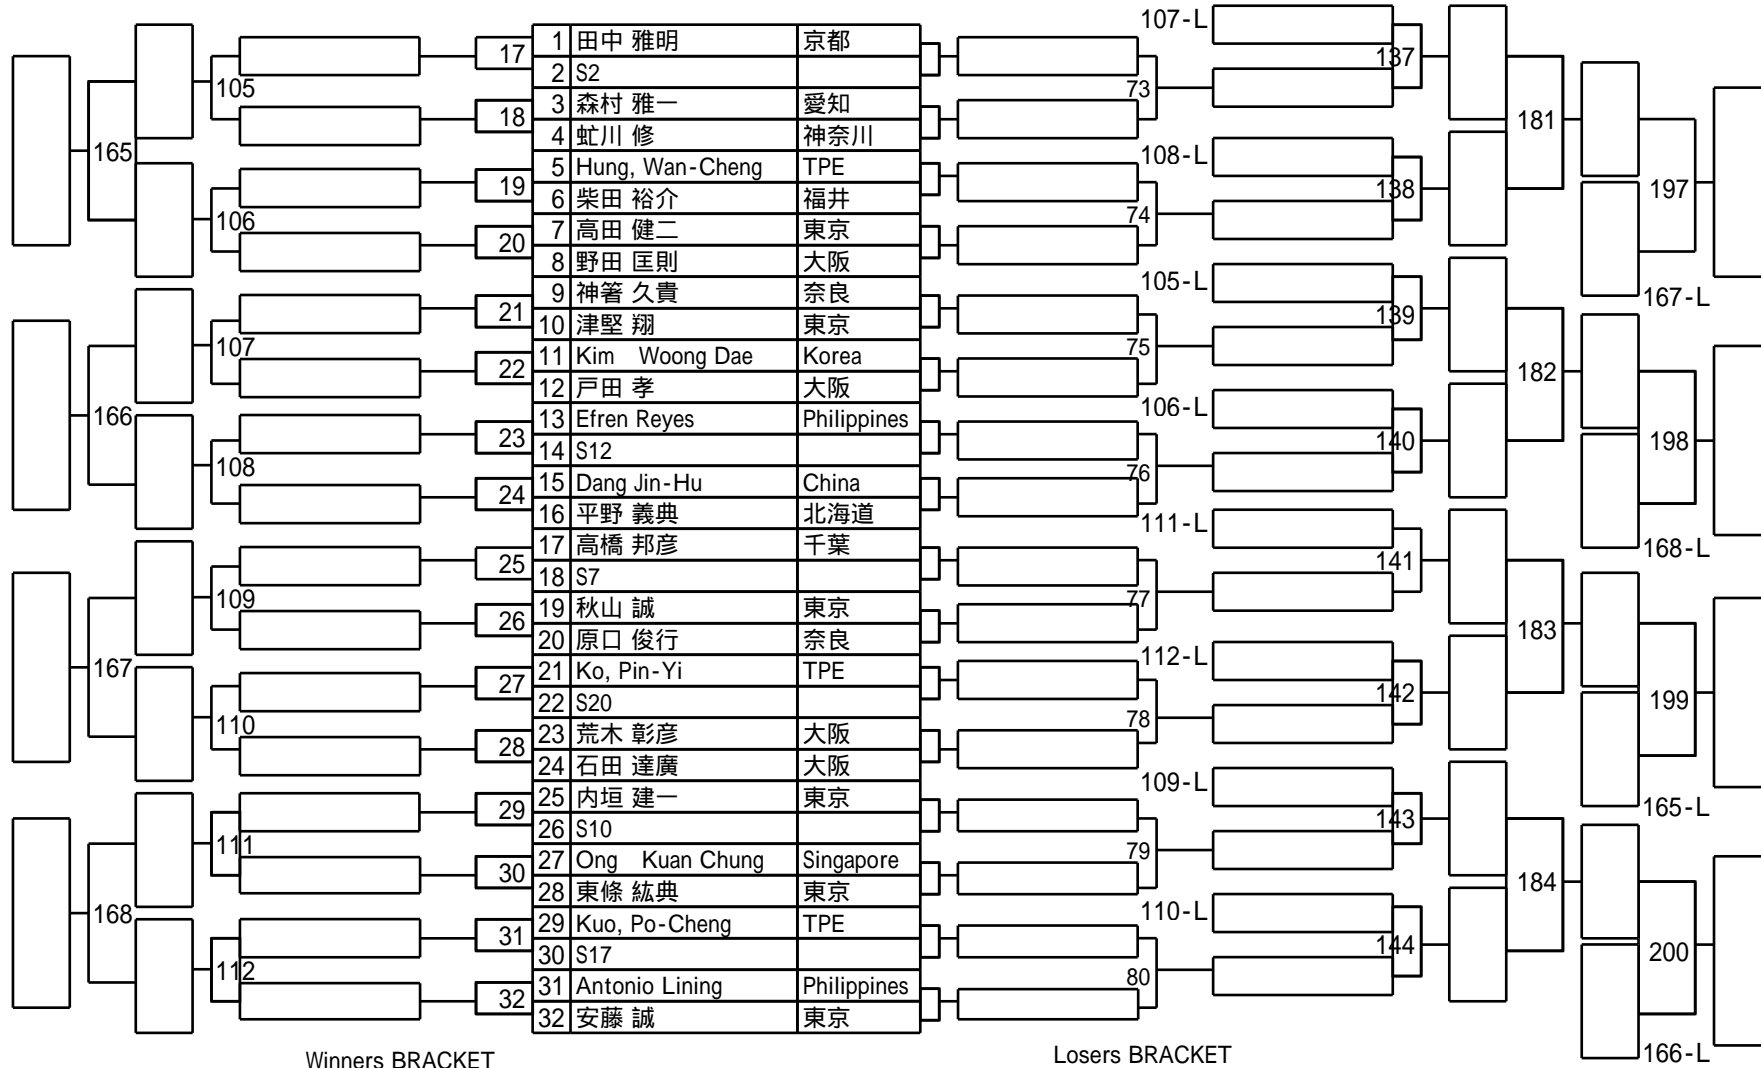

第42回全日本選手権大会 (寛仁親王牌)

試合会場 オクトホール
 試合日付 2009年11月11～15日

1組

第42回全日本選手権大会 (寛仁親王牌)

2組

試合会場 オクトホール
 試合日付 2009年11月11～15日

第42回全日本選手権大会 (寛仁親王牌)

3組

試合会場 オクトホール
 試合日付 2009年11月11～15日

第42回全日本選手権大会 (寛仁親王牌)

4組

試合会場 オクトホール
 試合日付 2009年11月11～15日