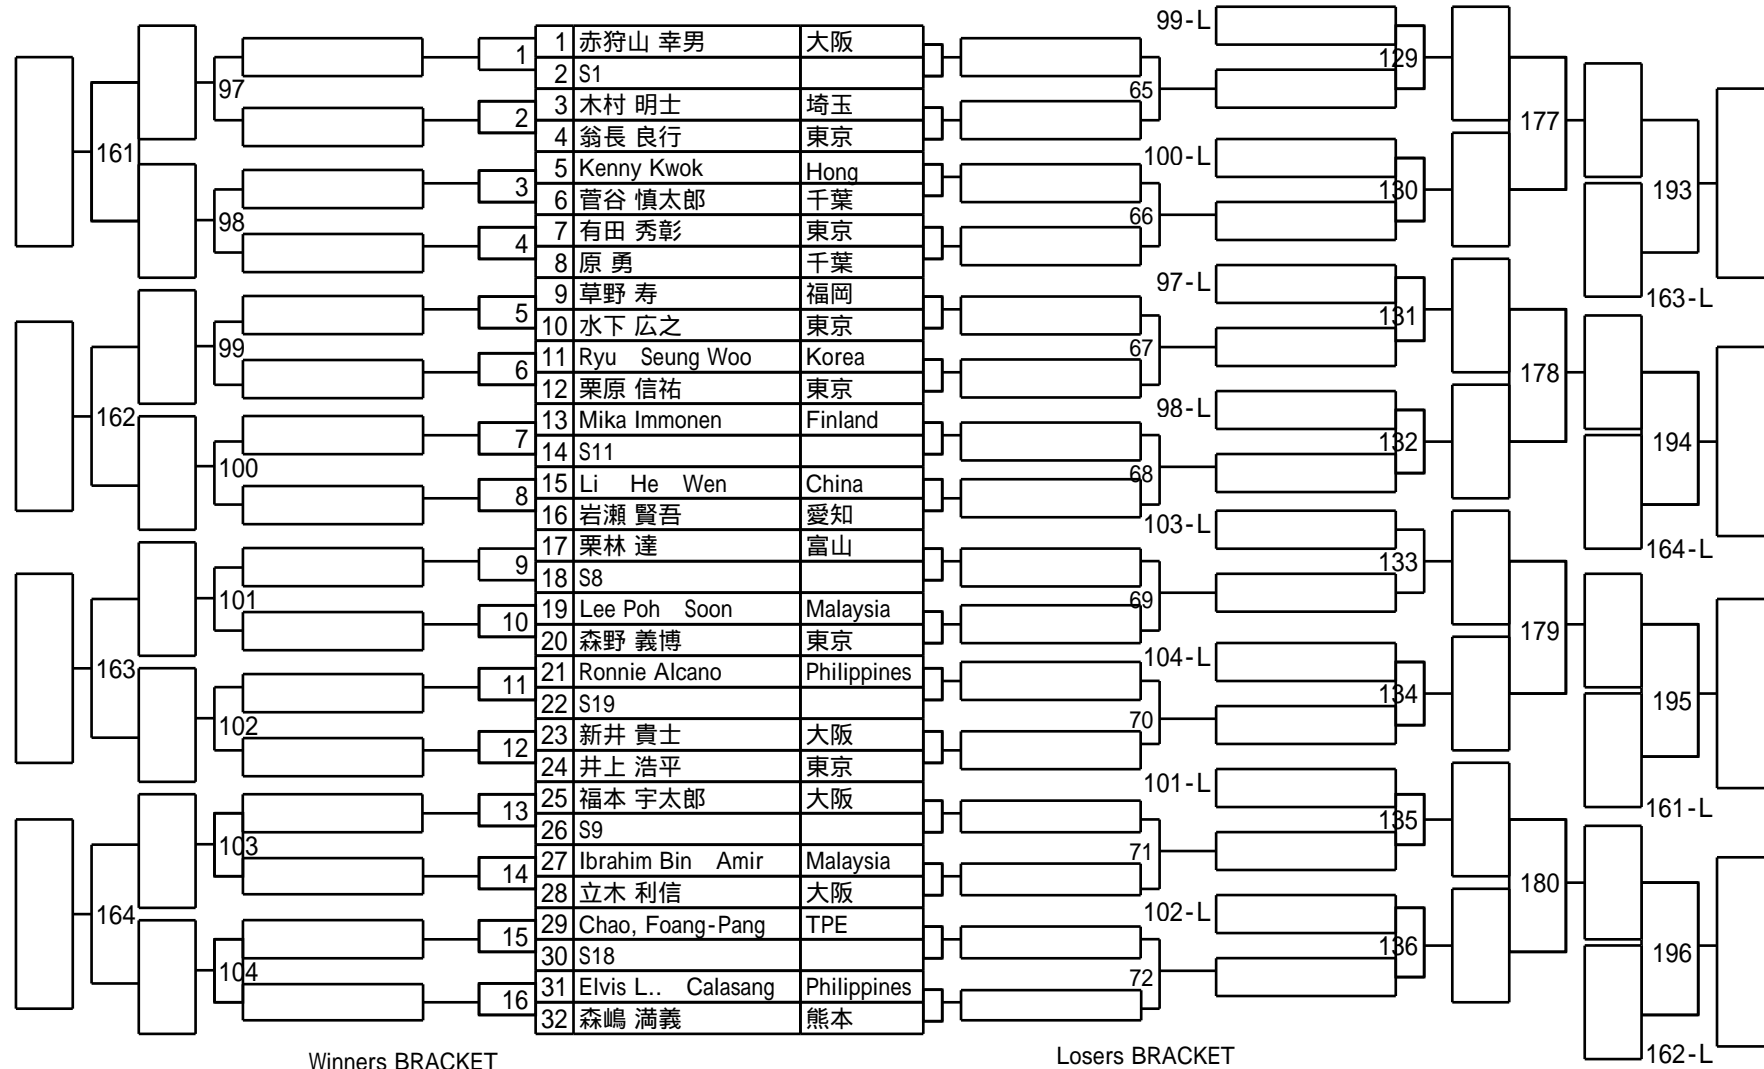

第42回全日本選手権大会 (寛仁親王牌)

試合会場 オクトホール
 試合日付 2009年11月11～15日

1組

第42回全日本選手権大会 (寛仁親王牌)

2組

試合会場 オクトホール
 試合日付 2009年11月11～15日

第42回全日本選手権大会 (寛仁親王牌)

3組

試合会場 オクトホール
 試合日付 2009年11月11～15日

第42回全日本選手権大会 (寛仁親王牌)

4組

試合会場 オクトホール
 試合日付 2009年11月11～15日