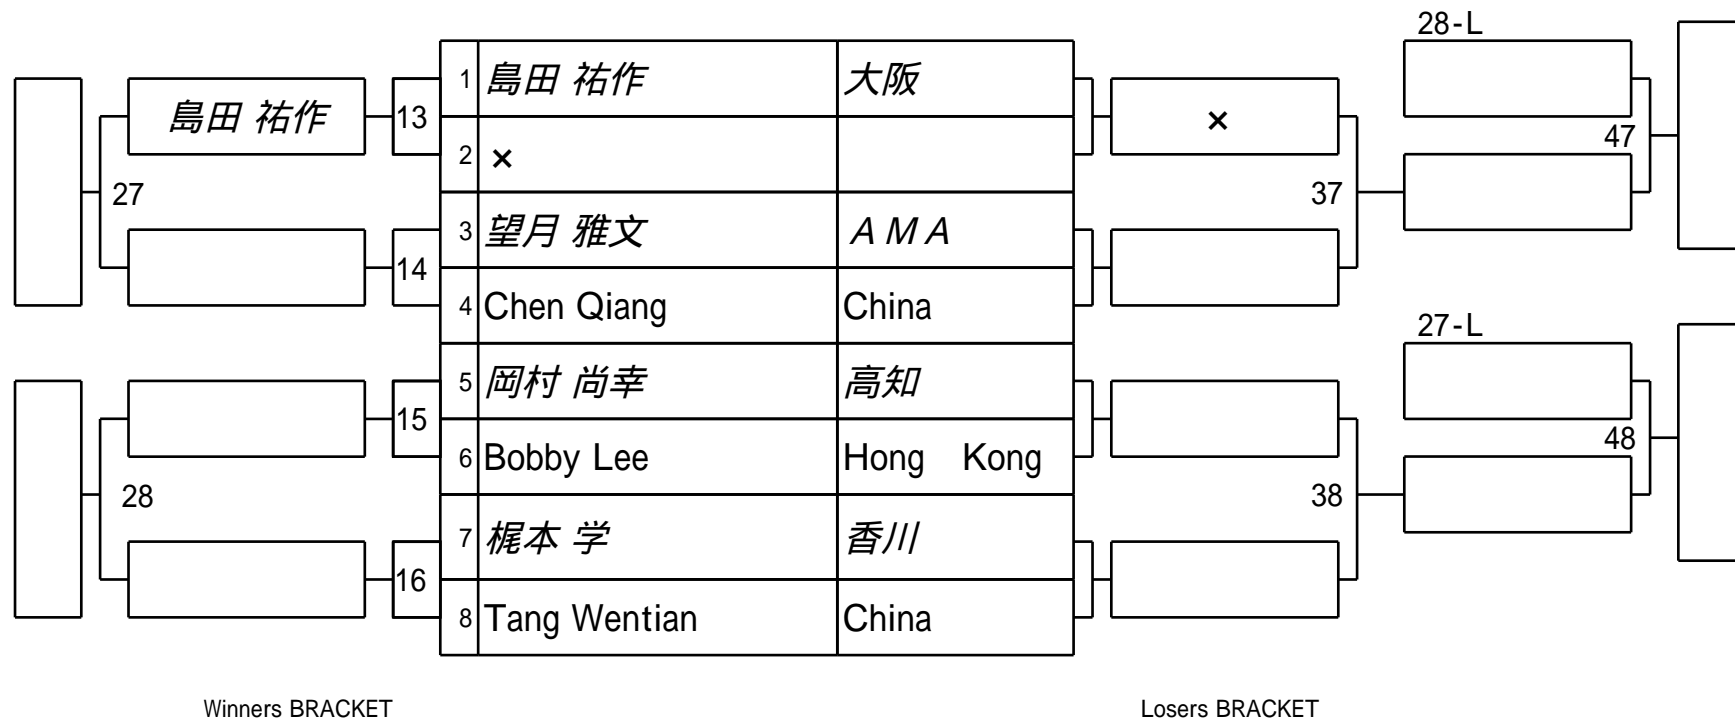

第42回全日本選手権 (寛人親王牌) ステージ1 2組

試合会場 オクトホール
試合日付 2009年11月10日 (火)

第42回全日本選手権 (寛人親王牌) ステージ1 3組

試合会場 オクトホール
試合日付 2009年11月10日(火)

第42回全日本選手権(寛人親王牌)ステージ1
4組

試合会場 オクトホール
試合日付 2009年11月10日(火)

第42回全日本選手権(寛人親王牌)ステージ1 5組

試合会場 オクトホール
試合日付 2009年11月10日(火)