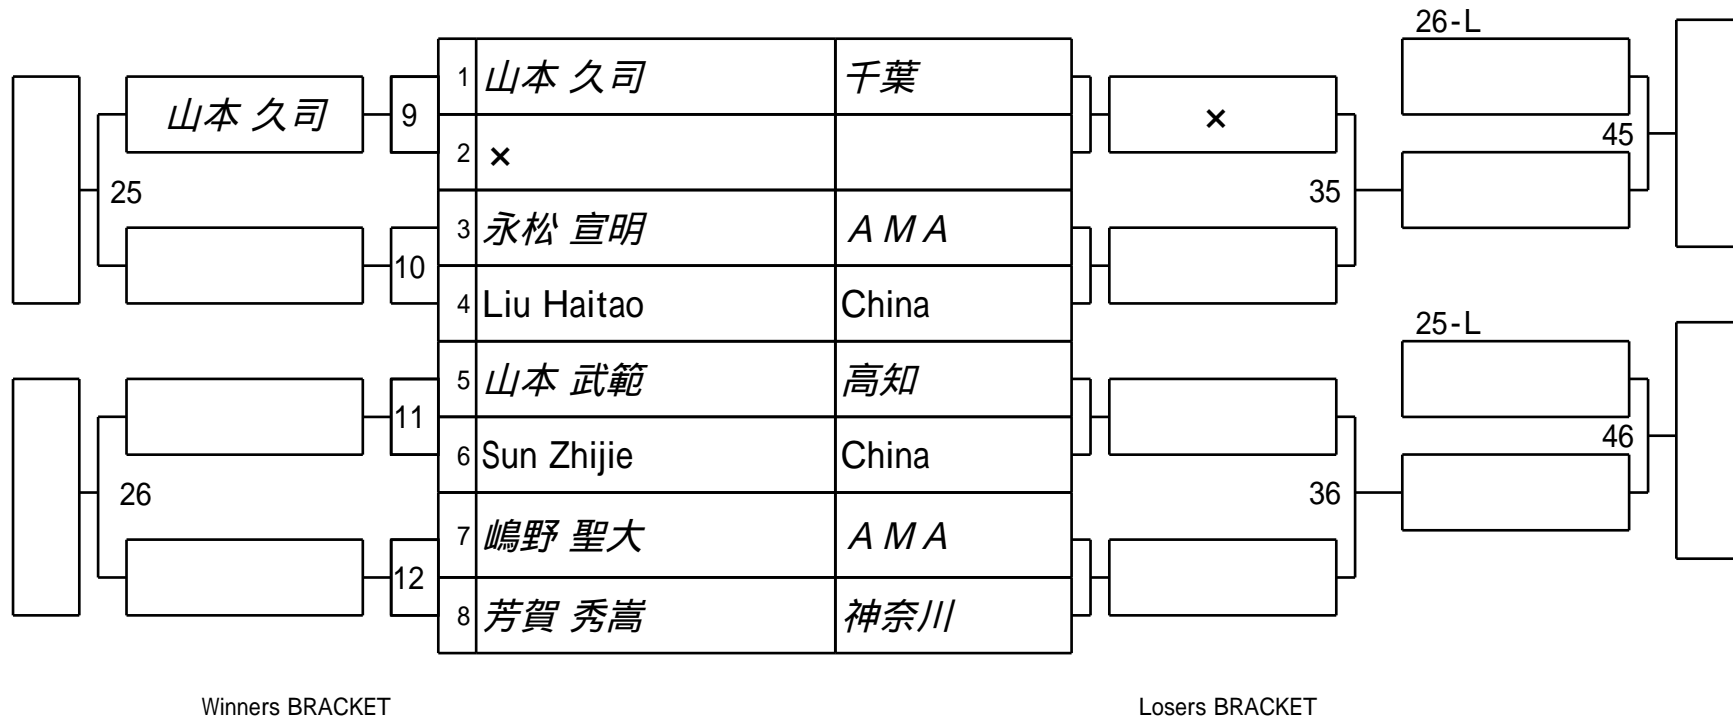

第42回全日本選手権 (寛人親王牌) ステージ1 2組

試合会場 オクトホール
試合日付 2009年11月10日 (火)

第42回全日本選手権 (寛人親王牌) ステージ1 3組

試合会場 オクトホール
試合日付 2009年11月10日(火)

第42回全日本選手権(寛人親王牌)ステージ1
4組

試合会場 オクトホール
試合日付 2009年11月10日(火)

第42回全日本選手権(寛人親王牌)ステージ1 5組

試合会場 オクトホール
試合日付 2009年11月10日(火)