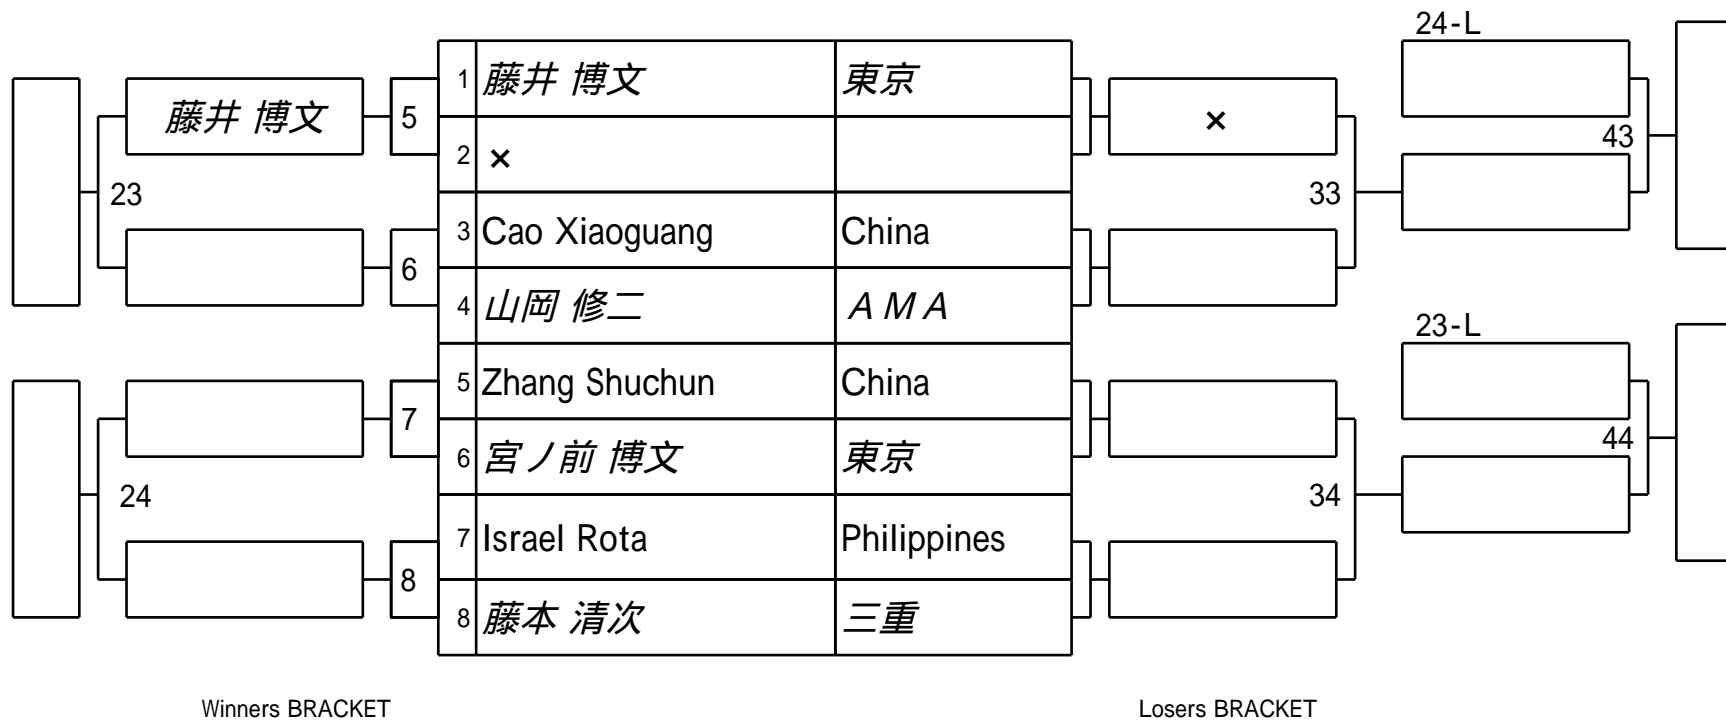

第42回全日本選手権 (寛人親王牌) ステージ1 2組

試合会場 オクトホール
試合日付 2009年11月10日 (火)

第42回全日本選手権 (寛人親王牌) ステージ1 3組

試合会場 オクトホール
試合日付 2009年11月10日(火)

第42回全日本選手権(寛人親王牌)ステージ1
4組

試合会場 オクトホール
試合日付 2009年11月10日(火)

第42回全日本選手権(寛人親王牌)ステージ1 5組

試合会場 オクトホール
試合日付 2009年11月10日(火)