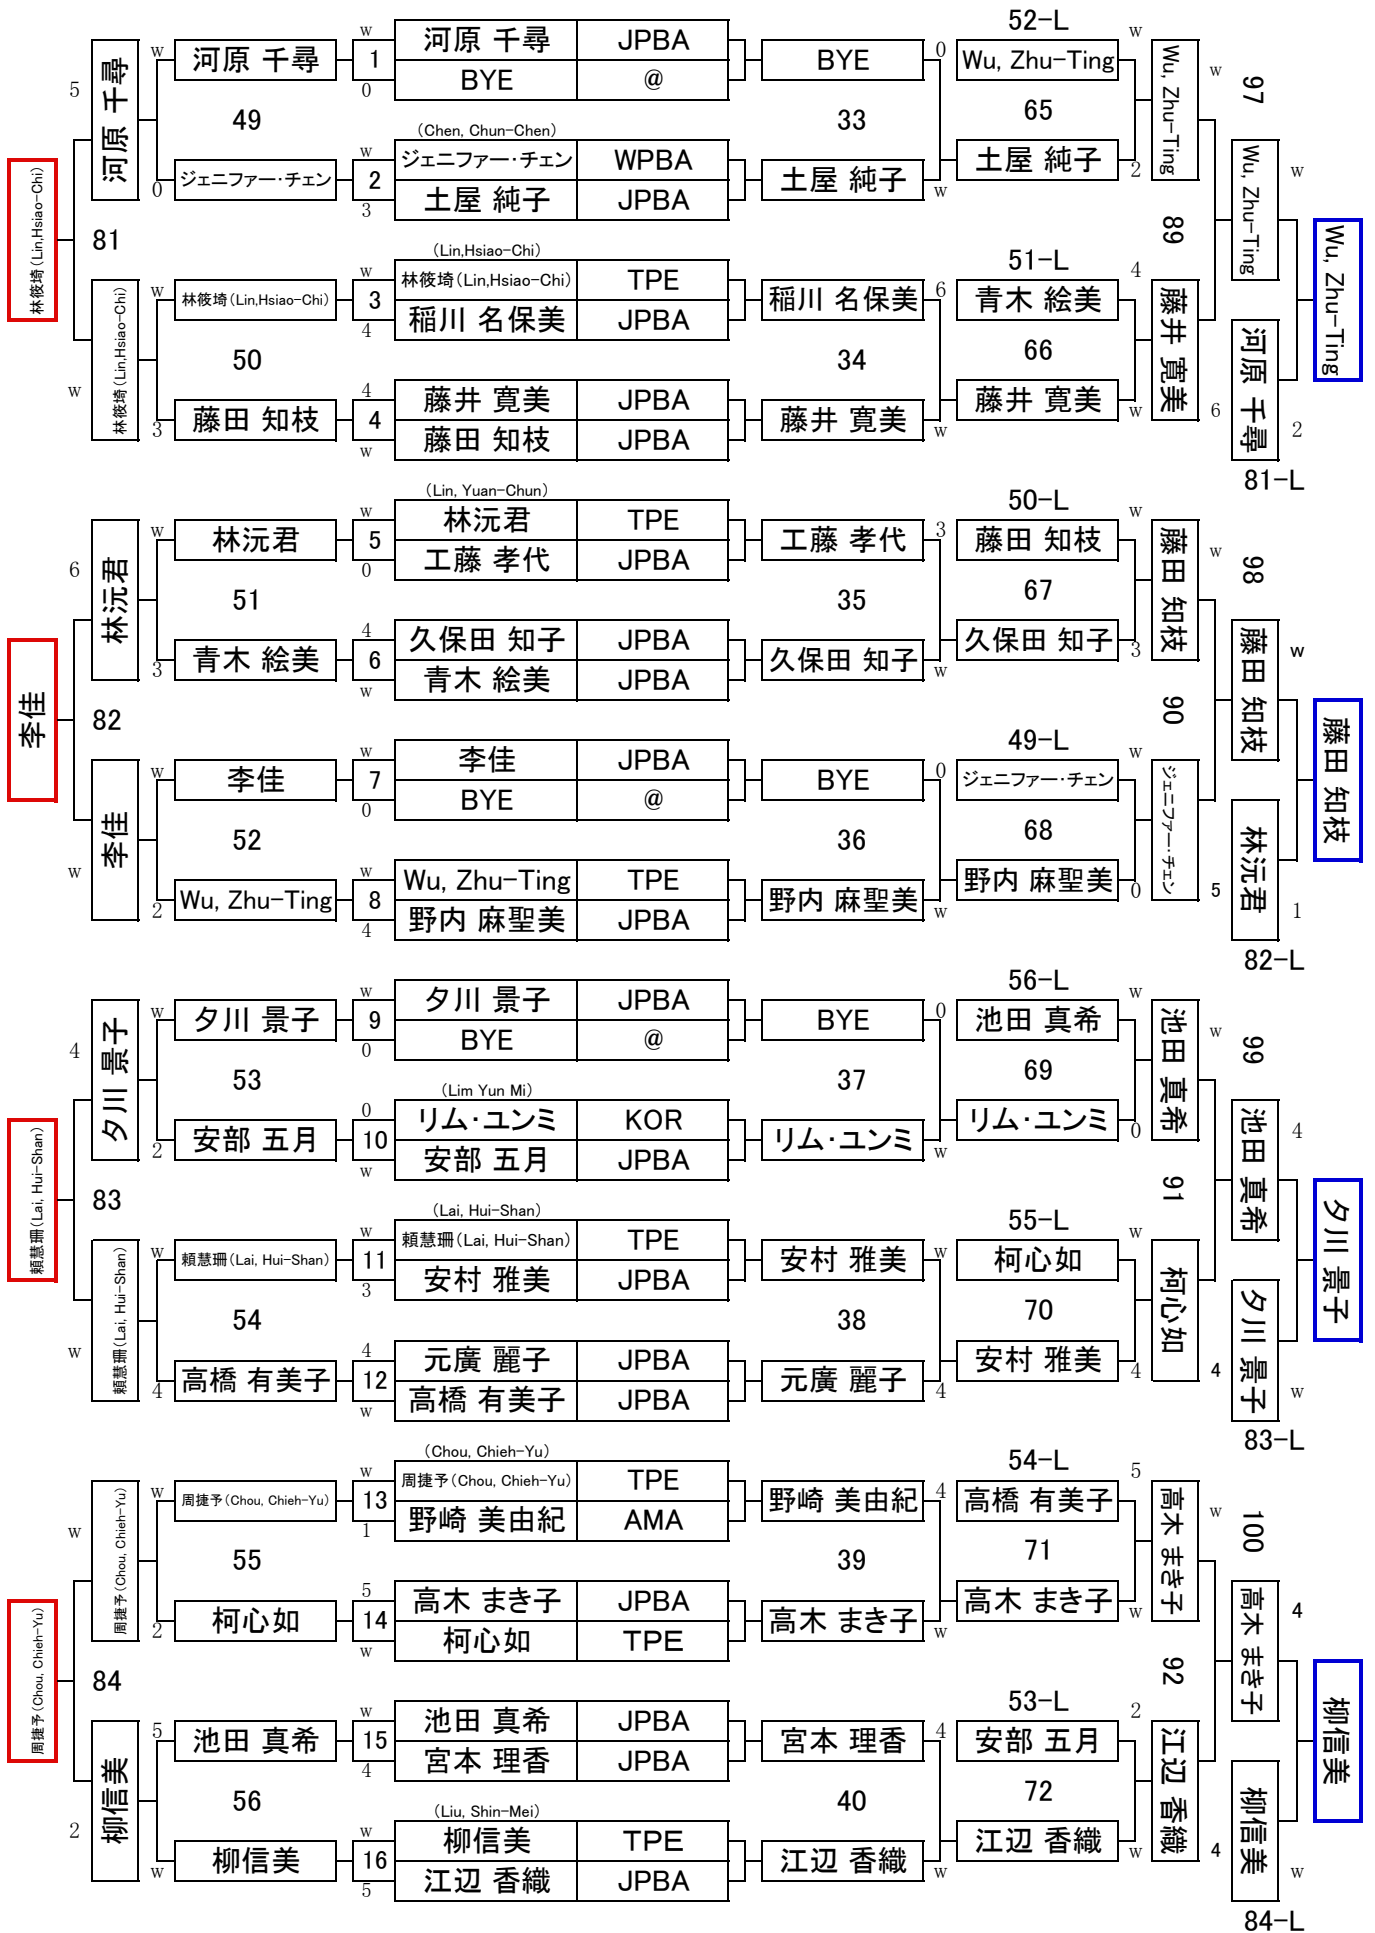

第45回全日本選手権大会(寛仁親王牌)女子1組

第45回全日本選手権大会(寛仁親王牌)女子2組